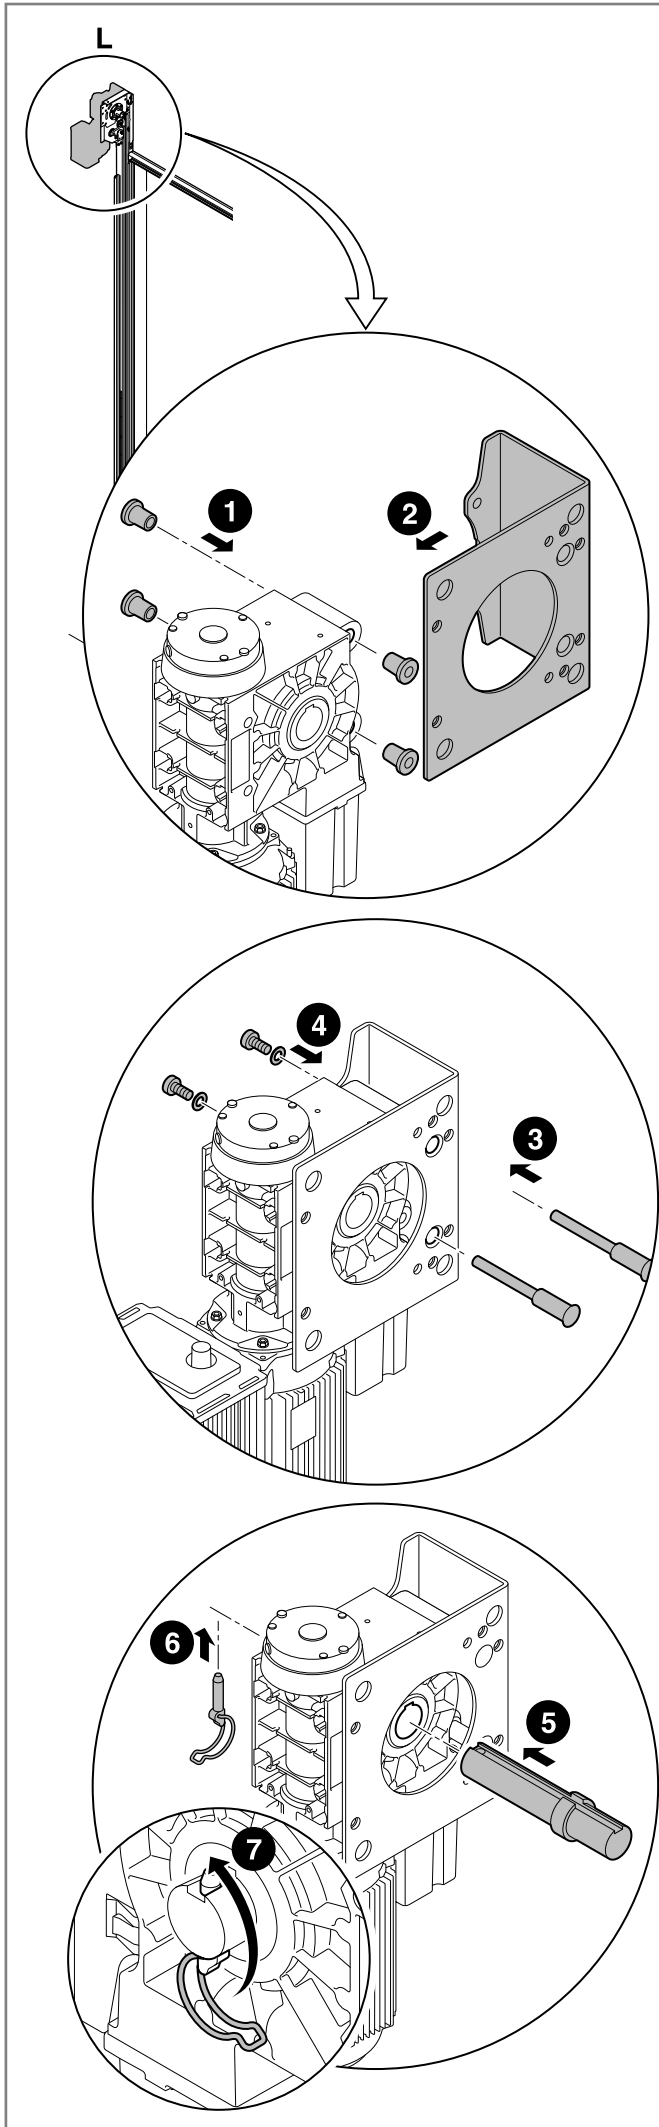

S600

A - A

1
 $H + 70 \text{ mm}$

3 L+R

L+R

1

1

L+R

L+R

L+R

Farbe/Kleur/ Colour/Couleur	'Anschluss/ Aansluiting/ Connection/Raccordement	Funktion /Functie/ Function/ Fonctio
Weiss Wit White Blanc	24V	Anschluss Steuerung Aansluiting sturing Connection controller Raccordement commande
Braun Bruin Brown Brun	24V	Anschluss Steuerung Aansluiting sturing Connection controller Raccordement commande
Schwarz Zwart Black Noir	2.3 X2-Gateway 2.3 X2-Poort 2.3 X2-Gateway 2.3 X2-Port	Steuerung Sturing Controller Commande
Blau Blauw Blue Bleu	2.5 X2-Gateway 2.5 X2-Poort 2.5 X2-Gateway 2.5 X2-Port	Steuerung Sturing Controller Commande
Grau Grijs Grey Gris	'Kein Anschluss Geen aansluiting No connection Pas de raccordement	Kein Funktion Geen functie No function Pas de fonction
Grün Groen Green Vert	'Kein Anschluss Geen aansluiting No connection Pas de raccordement	Kein Funktion Geen functie No function Pas de fonction

Farbe/Kleur/ Colour/Couleur	'Anschluss/ Aansluiting/ Connection/Raccordement	Funktion /Functie/ Function/ Fonction
Kabel 1 Kabel 1 Cable 1 Câble 1	3.1 X3-Gateway 3.1 X3-Poort 3.1 X3-Gateway 3.1 X3-Port	Anschluss Steuerung Aansluiting sturing Connection controller Raccordement commande
Kabel 2 Kabel 2 Cable 2 Câble 2	3.2 X3-Gateway 3.2 X3-Poort 3.2 X3-Gateway 3.2 X3-Port	Anschluss Steuerung Aansluiting sturing Connection controller Raccordement commande

L+R

L+R

L+R

L+R

L+R

L+R

2x
⚠ 6,3x35mm
3Nm

2x
! 6,3x25mm
3Nm