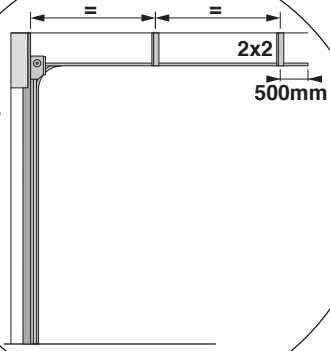

S600

A - A

1
 $H + 70 \text{ mm}$

3 L+R

L+R

1

1

L+R

Farbe/Kleur/ Colour/Couleur	'Anschluss/ Aansluiting/ Connection/Raccordement	Funktion /Functie/ Function/ Fonction
Kabel 1 Kabel 1 Cable 1 Câble 1	3.1 X3-Gateway 3.1 X3-Poort 3.1 X3-Gateway 3.1 X3-Port	Anschluss Steuerung Aansluiting sturing Connection controller Raccordement commande
Kabel 2 Kabel 2 Cable 2 Câble 2	3.2 X3-Gateway 3.2 X3-Poort 3.2 X3-Gateway 3.2 X3-Port	Anschluss Steuerung Aansluiting sturing Connection controller Raccordement commande

L+R

L+R

L+R

L+R

L+R

L+R

2x
⚠ 6,3x35mm
3Nm

2x
! 6,3x25mm
3Nm