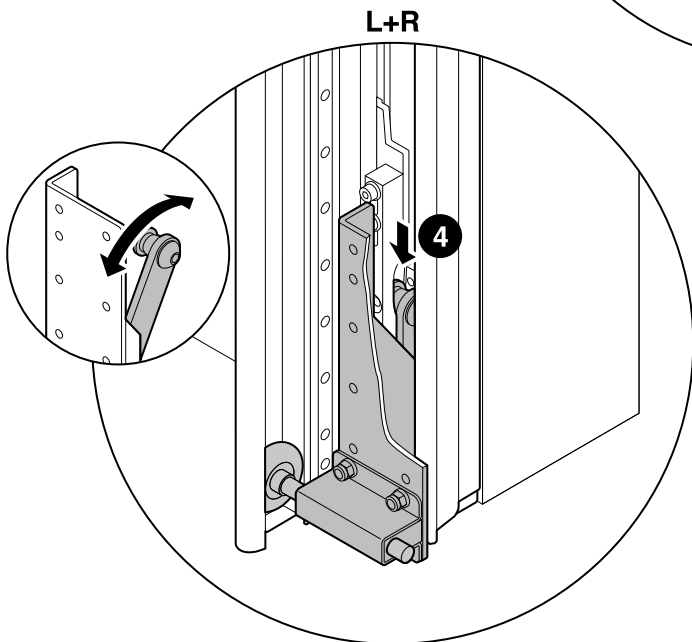

L+R

L+R

Farbe/Kleur/ Colour/Couleur	'Anschluss/ Aansluiting/ Connection/Raccordement	Funktion /Functie/ Function/ Fonctio
Weiss Wit White Blanc	24V	Anschluss Steuerung Aansluiting sturing Connection controller Raccordement commande
Braun Bruin Brown Brun	24V	Anschluss Steuerung Aansluiting sturing Connection controller Raccordement commande
Schwarz Zwart Black Noir	2.3 X2-Gateway 2.3 X2-Poort 2.3 X2-Gateway 2.3 X2-Port	Steuerung Sturing Controller Commande
Blau Blauw Blue Bleu	2.5 X2-Gateway 2.5 X2-Poort 2.5 X2-Gateway 2.5 X2-Port	Steuerung Sturing Controller Commande
Grau Grijs Grey Gris	'Kein Anschluss Geen aansluiting No connection Pas de raccordement	Kein Funktion Geen functie No function Pas de fonction
Grün Groen Green Vert	'Kein Anschluss Geen aansluiting No connection Pas de raccordement	Kein Funktion Geen functie No function Pas de fonction

Farbe/Kleur/ Colour/Couleur	'Anschluss/ Aansluiting/ Connection/Raccordement	Funktion /Functie/ Function/ Fonction
Kabel 1 Kabel 1 Cable 1 Câble 1	3.1 X3-Gateway 3.1 X3-Poort 3.1 X3-Gateway 3.1 X3-Port	Anschluss Steuerung Aansluiting sturing Connection controller Raccordement commande
Kabel 2 Kabel 2 Cable 2 Câble 2	3.2 X3-Gateway 3.2 X3-Poort 3.2 X3-Gateway 3.2 X3-Port	Anschluss Steuerung Aansluiting sturing Connection controller Raccordement commande