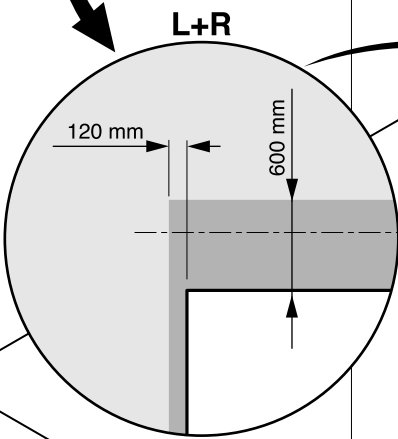

S600

A - A

1
 $H + 70 \text{ mm}$

3 L+R

L+R

1

1

L+R

L+R

L+R

Farbe/Kleur/ Colour/Couleur	'Anschluss/ Aansluiting/ Connection/Raccordement	Funktion /Functie/ Function/ Fonctio
Weiss Wit White Blanc	24V	Anschluss Steuerung Aansluiting sturing Connection controller Raccordement commande
Braun Bruin Brown Brun	24V	Anschluss Steuerung Aansluiting sturing Connection controller Raccordement commande
Schwarz Zwart Black Noir	2.3 X2-Gateway 2.3 X2-Poort 2.3 X2-Gateway 2.3 X2-Port	Steuerung Sturing Controller Commande
Blau Blauw Blue Bleu	2.5 X2-Gateway 2.5 X2-Poort 2.5 X2-Gateway 2.5 X2-Port	Steuerung Sturing Controller Commande
Grau Grijs Grey Gris	'Kein Anschluss Geen aansluiting No connection Pas de raccordement	Kein Funktion Geen functie No function Pas de fonction
Grün Groen Green Vert	'Kein Anschluss Geen aansluiting No connection Pas de raccordement	Kein Funktion Geen functie No function Pas de fonction

L+R

L+R

L+R

L+R

L+R

L+R

2x
⚠ 6,3x35mm
3Nm

2x
! 6,3x25mm
3Nm