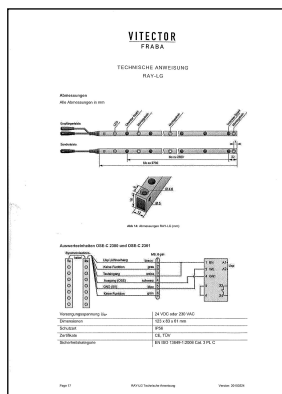

S600

A - A

1
 $H + 70 \text{ mm}$

3 L+R

L+R

1

1

L+R

L+R

L+R

Farbe/Kleur/ Colour/Couleur	'Anschluss/ Aansluiting/ Connection/Raccordement	Funktion /Functie/ Function/ Fonctio
Weiss Wit White Blanc	24V	Anschluss Steuerung Aansluiting sturing Connection controller Raccordement commande
Braun Bruin Brown Brun	24V	Anschluss Steuerung Aansluiting sturing Connection controller Raccordement commande
Schwarz Zwart Black Noir	2.3 X2-Gateway 2.3 X2-Poort 2.3 X2-Gateway 2.3 X2-Port	Steuerung Sturing Controller Commande
Blau Blauw Blue Bleu	2.5 X2-Gateway 2.5 X2-Poort 2.5 X2-Gateway 2.5 X2-Port	Steuerung Sturing Controller Commande
Grau Grijs Grey Gris	'Kein Anschluss Geen aansluiting No connection Pas de raccordement	Kein Funktion Geen functie No function Pas de fonction
Grün Groen Green Vert	'Kein Anschluss Geen aansluiting No connection Pas de raccordement	Kein Funktion Geen functie No function Pas de fonction

Farbe/Kleur/ Colour/Couleur	'Anschluss/ Aansluiting/ Connection/Raccordement	Funktion /Functie/ Function/ Fonction
Kabel 1 Kabel 1 Cable 1 Câble 1	3.1 X3-Gateway 3.1 X3-Poort 3.1 X3-Gateway 3.1 X3-Port	Anschluss Steuerung Aansluiting sturing Connection controller Raccordement commande
Kabel 2 Kabel 2 Cable 2 Câble 2	3.2 X3-Gateway 3.2 X3-Poort 3.2 X3-Gateway 3.2 X3-Port	Anschluss Steuerung Aansluiting sturing Connection controller Raccordement commande

L+R

L+R

L+R

L+R

L+R

L+R

2x
⚠ 6,3x35mm
3Nm

2x
! 6,3x25mm
3Nm