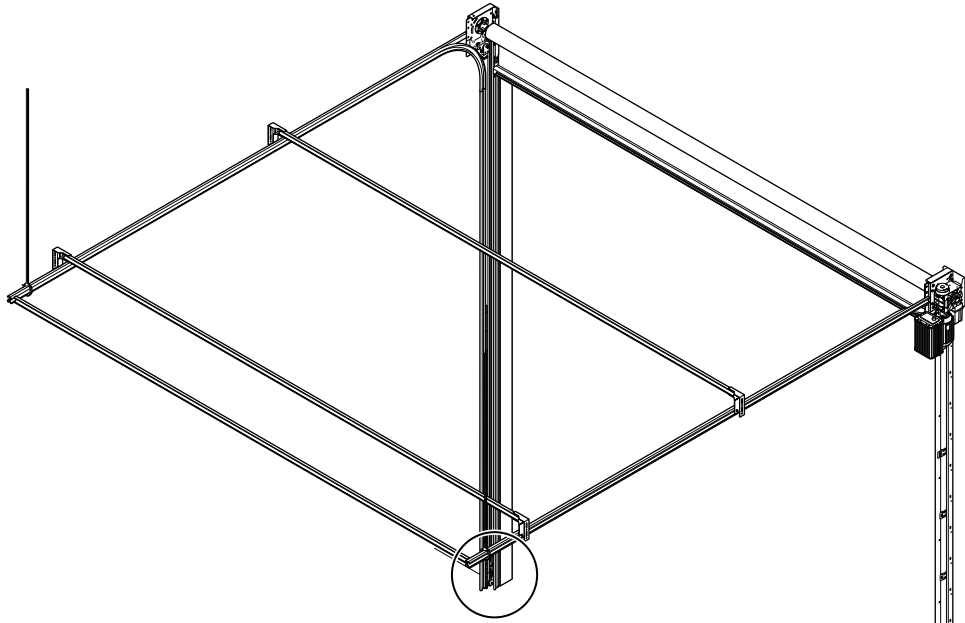

Farbe/Kleur/ Colour/Couleur	'Anschluss/ Aansluiting/ Connection/Raccordement	Funktion /Functie/ Function/ Fonction
Kabel 1 Kabel 1 Cable 1 Câble 1	3.1 X3-Gateway 3.1 X3-Poort 3.1 X3-Gateway 3.1 X3-Port	Anschluss Steuerung Aansluiting sturing Connection controller Raccordement commande
Kabel 2 Kabel 2 Cable 2 Câble 2	3.2 X3-Gateway 3.2 X3-Poort 3.2 X3-Gateway 3.2 X3-Port	Anschluss Steuerung Aansluiting sturing Connection controller Raccordement commande

L+R

L+R

L+R

L+R

L+R

L+R

2x
⚠ 6,3x35mm
3Nm

2x
! 6,3x25mm
3Nm