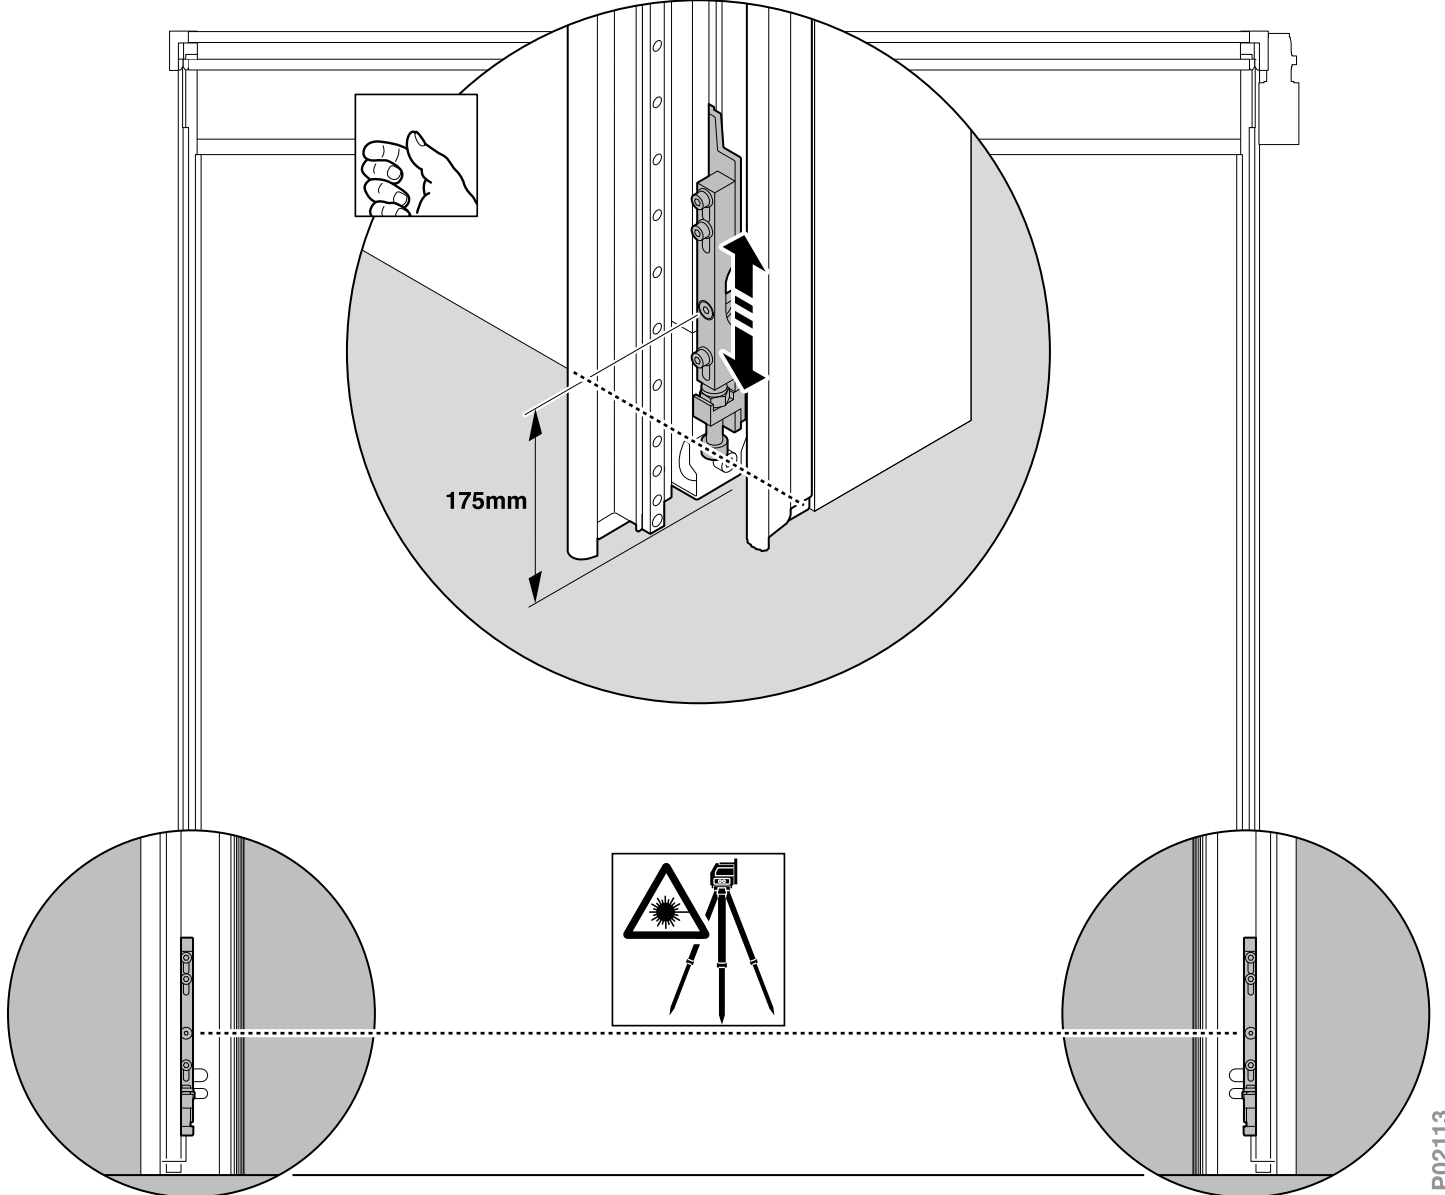

S600

A - A

1
 $H + 70 \text{ mm}$

3 L+R

L+R

1

1

L+R

L+R

L+R

Farbe/Kleur/ Colour/Couleur	'Anschluss/ Aansluiting/ Connection/Raccordement	Funktion /Functie/ Function/ Fonctio
Weiss Wit White Blanc	24V	Anschluss Steuerung Aansluiting sturing Connection controller Raccordement commande
Braun Bruin Brown Brun	24V	Anschluss Steuerung Aansluiting sturing Connection controller Raccordement commande
Schwarz Zwart Black Noir	2.3 X2-Gateway 2.3 X2-Poort 2.3 X2-Gateway 2.3 X2-Port	Steuerung Sturing Controller Commande
Blau Blauw Blue Bleu	2.5 X2-Gateway 2.5 X2-Poort 2.5 X2-Gateway 2.5 X2-Port	Steuerung Sturing Controller Commande
Grau Grijs Grey Gris	'Kein Anschluss Geen aansluiting No connection Pas de raccordement	Kein Funktion Geen functie No function Pas de fonction
Grün Groen Green Vert	'Kein Anschluss Geen aansluiting No connection Pas de raccordement	Kein Funktion Geen functie No function Pas de fonction

Farbe/Kleur/ Colour/Couleur	'Anschluss/ Aansluiting/ Connection/Raccordement	Funktion /Functie/ Function/ Fonction
Kabel 1 Kabel 1 Cable 1 Câble 1	3.1 X3-Gateway 3.1 X3-Poort 3.1 X3-Gateway 3.1 X3-Port	Anschluss Steuerung Aansluiting sturing Connection controller Raccordement commande
Kabel 2 Kabel 2 Cable 2 Câble 2	3.2 X3-Gateway 3.2 X3-Poort 3.2 X3-Gateway 3.2 X3-Port	Anschluss Steuerung Aansluiting sturing Connection controller Raccordement commande

L+R

L+R

L+R

L+R

L+R

L+R

2x
⚠ 6,3x35mm
3Nm

2x
! 6,3x25mm
3Nm