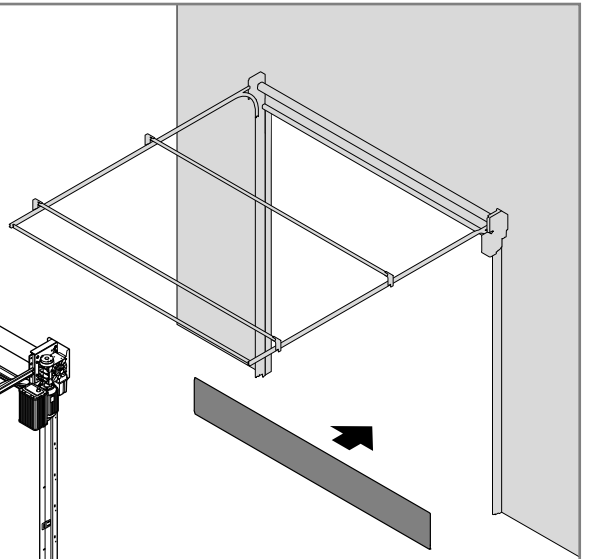

Farbe/Kleur/ Colour/Couleur	'Anschluss/ Aansluiting/ Connection/Raccordement	Funktion /Functie/ Function/ Fonction
Kabel 1 Kabel 1 Cable 1 Câble 1	3.1 X3-Gateway 3.1 X3-Poort 3.1 X3-Gateway 3.1 X3-Port	Anschluss Steuerung Aansluiting sturing Connection controller Raccordement commande
Kabel 2 Kabel 2 Cable 2 Câble 2	3.2 X3-Gateway 3.2 X3-Poort 3.2 X3-Gateway 3.2 X3-Port	Anschluss Steuerung Aansluiting sturing Connection controller Raccordement commande

L+R

L+R

L+R

L+R

L+R

L+R

2x
⚠ 6,3x35mm
3Nm

2x
! 6,3x25mm
3Nm