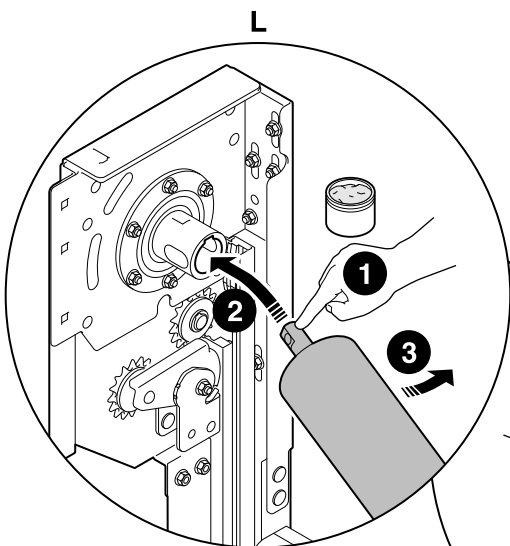

S600

A - A

1
 $H + 70 \text{ mm}$

3 L+R

L+R

1

1

L+R

L+R

L+R

Farbe/Kleur/ Colour/Couleur	'Anschluss/ Aansluiting/ Connection/Raccordement	Funktion /Functie/ Function/ Fonctio
Weiss Wit White Blanc	24V	Anschluss Steuerung Aansluiting sturing Connection controller Raccordement commande
Braun Bruin Brown Brun	24V	Anschluss Steuerung Aansluiting sturing Connection controller Raccordement commande
Schwarz Zwart Black Noir	2.3 X2-Gateway 2.3 X2-Poort 2.3 X2-Gateway 2.3 X2-Port	Steuerung Sturing Controller Commande
Blau Blauw Blue Bleu	2.5 X2-Gateway 2.5 X2-Poort 2.5 X2-Gateway 2.5 X2-Port	Steuerung Sturing Controller Commande
Grau Grijs Grey Gris	'Kein Anschluss Geen aansluiting No connection Pas de raccordement	Kein Funktion Geen functie No function Pas de fonction
Grün Groen Green Vert	'Kein Anschluss Geen aansluiting No connection Pas de raccordement	Kein Funktion Geen functie No function Pas de fonction

Farbe/Kleur/ Colour/Couleur	'Anschluss/ Aansluiting/ Connection/Raccordement	Funktion /Functie/ Function/ Fonction
Kabel 1 Kabel 1 Cable 1 Câble 1	3.1 X3-Gateway 3.1 X3-Poort 3.1 X3-Gateway 3.1 X3-Port	Anschluss Steuerung Aansluiting sturing Connection controller Raccordement commande
Kabel 2 Kabel 2 Cable 2 Câble 2	3.2 X3-Gateway 3.2 X3-Poort 3.2 X3-Gateway 3.2 X3-Port	Anschluss Steuerung Aansluiting sturing Connection controller Raccordement commande