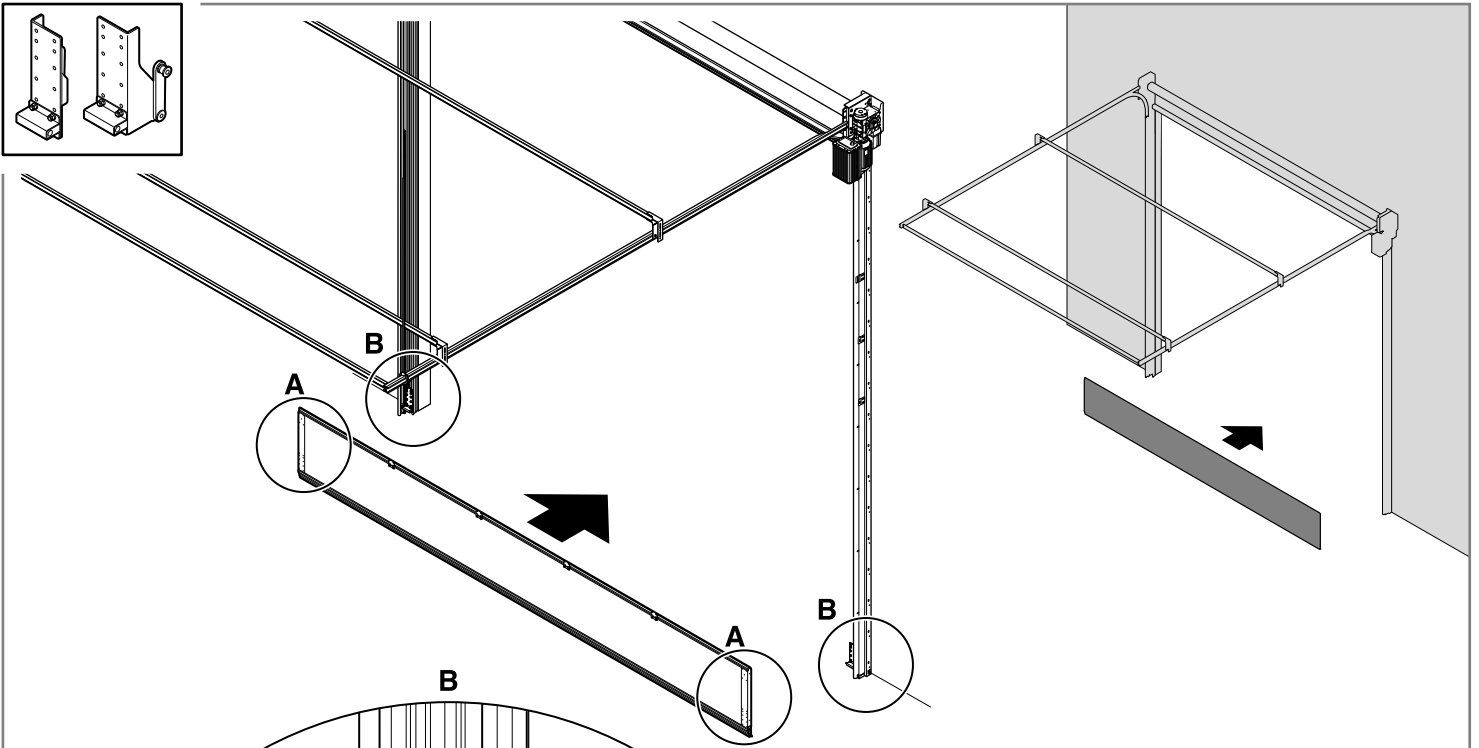

S600

A - A

1
 $H + 70 \text{ mm}$

3 L+R

L+R

1

1

L+R

L+R

L+R

Farbe/Kleur/ Colour/Couleur	'Anschluss/ Aansluiting/ Connection/Raccordement	Funktion /Functie/ Function/ Fonctio
Weiss Wit White Blanc	24V	Anschluss Steuerung Aansluiting sturing Connection controller Raccordement commande
Braun Bruin Brown Brun	24V	Anschluss Steuerung Aansluiting sturing Connection controller Raccordement commande
Schwarz Zwart Black Noir	2.3 X2-Gateway 2.3 X2-Poort 2.3 X2-Gateway 2.3 X2-Port	Steuerung Sturing Controller Commande
Blau Blauw Blue Bleu	2.5 X2-Gateway 2.5 X2-Poort 2.5 X2-Gateway 2.5 X2-Port	Steuerung Sturing Controller Commande
Grau Grijs Grey Gris	'Kein Anschluss Geen aansluiting No connection Pas de raccordement	Kein Funktion Geen functie No function Pas de fonction
Grün Groen Green Vert	'Kein Anschluss Geen aansluiting No connection Pas de raccordement	Kein Funktion Geen functie No function Pas de fonction

Farbe/Kleur/ Colour/Couleur	'Anschluss/ Aansluiting/ Connection/Raccordement	Funktion /Functie/ Function/ Fonction
Kabel 1 Kabel 1 Cable 1 Câble 1	3.1 X3-Gateway 3.1 X3-Poort 3.1 X3-Gateway 3.1 X3-Port	Anschluss Steuerung Aansluiting sturing Connection controller Raccordement commande
Kabel 2 Kabel 2 Cable 2 Câble 2	3.2 X3-Gateway 3.2 X3-Poort 3.2 X3-Gateway 3.2 X3-Port	Anschluss Steuerung Aansluiting sturing Connection controller Raccordement commande

L+R

L+R

L+R

L+R

L+R

L+R

2x
⚠ 6,3x35mm
3Nm

2x
! 6,3x25mm
3Nm