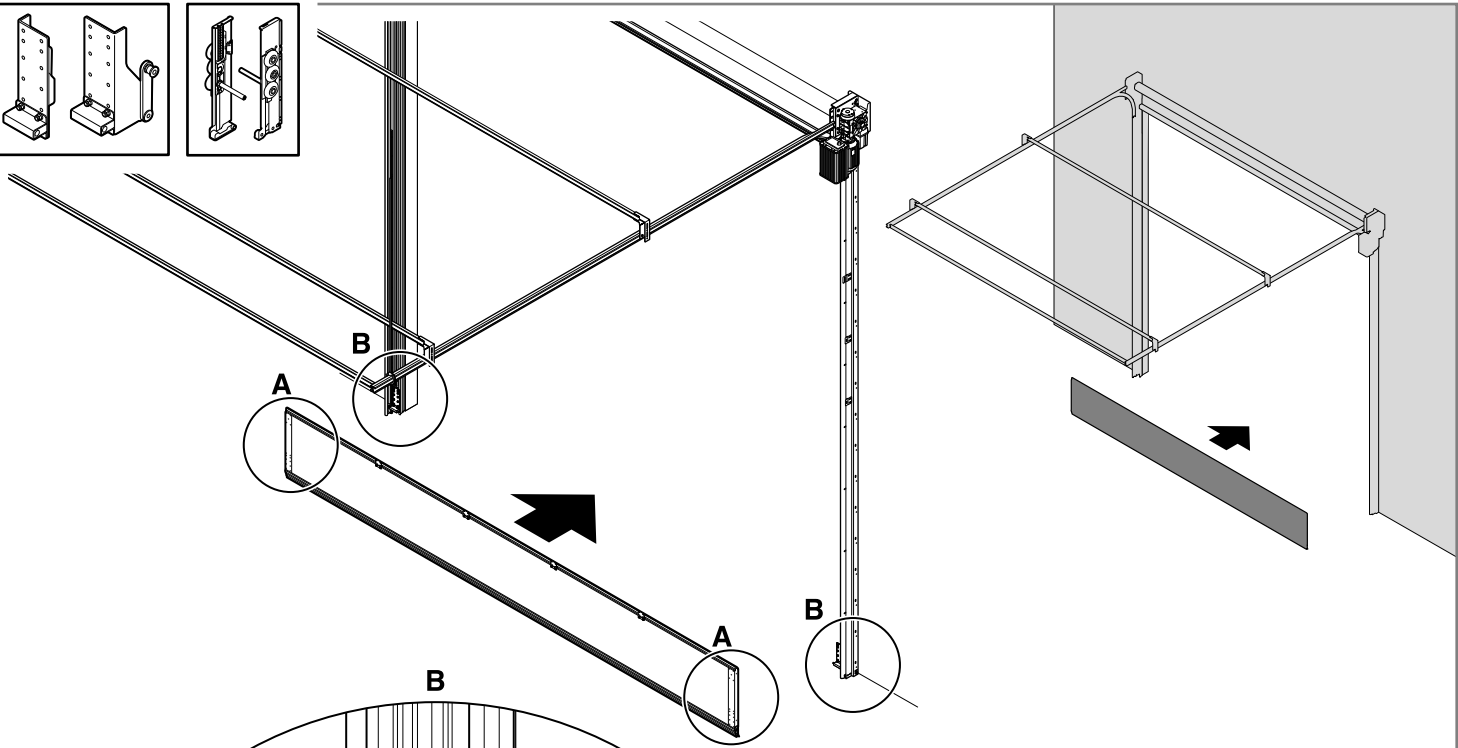

Farbe/Kleur/ Colour/Couleur	'Anschluss/ Aansluiting/ Connection/Raccordement	Funktion /Functie/ Function/ Fonction
Kabel 1 Kabel 1 Cable 1 Câble 1	3.1 X3-Gateway 3.1 X3-Poort 3.1 X3-Gateway 3.1 X3-Port	Anschluss Steuerung Aansluiting sturing Connection controller Raccordement commande
Kabel 2 Kabel 2 Cable 2 Câble 2	3.2 X3-Gateway 3.2 X3-Poort 3.2 X3-Gateway 3.2 X3-Port	Anschluss Steuerung Aansluiting sturing Connection controller Raccordement commande

L+R

L+R

L+R

L+R

L+R

L+R

2x
⚠ 6,3x35mm
3Nm

2x
! 6,3x25mm
3Nm