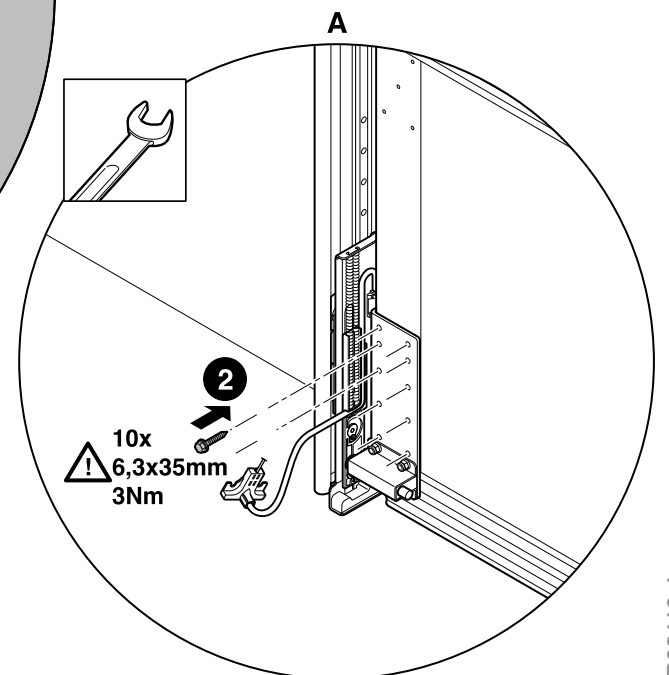

Farbe/Kleur/ Colour/Couleur	'Anschluss/ Aansluiting/ Connection/Raccordement	Funktion /Functie/ Function/ Fonction
Kabel 1 Kabel 1 Cable 1 Câble 1	3.1 X3-Gateway 3.1 X3-Poort 3.1 X3-Gateway 3.1 X3-Port	Anschluss Steuerung Aansluiting sturing Connection controller Raccordement commande
Kabel 2 Kabel 2 Cable 2 Câble 2	3.2 X3-Gateway 3.2 X3-Poort 3.2 X3-Gateway 3.2 X3-Port	Anschluss Steuerung Aansluiting sturing Connection controller Raccordement commande

L+R

L+R

L+R

L+R

L+R

L+R

2x
⚠ 6,3x35mm
3Nm

2x
! 6,3x25mm
3Nm