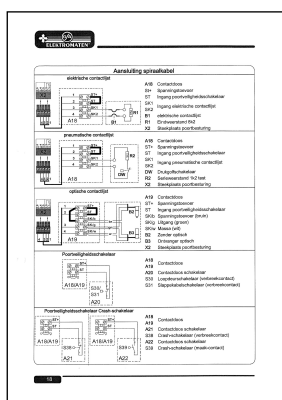

S600

A - A

1
 $H + 70 \text{ mm}$

3 L+R

L+R

1

1

L+R

L+R

L+R

Farbe/Kleur/ Colour/Couleur	'Anschluss/ Aansluiting/ Connection/Raccordement	Funktion /Functie/ Function/ Fonctio
Weiss Wit White Blanc	24V	Anschluss Steuerung Aansluiting sturing Connection controller Raccordement commande
Braun Bruin Brown Brun	24V	Anschluss Steuerung Aansluiting sturing Connection controller Raccordement commande
Schwarz Zwart Black Noir	2.3 X2-Gateway 2.3 X2-Poort 2.3 X2-Gateway 2.3 X2-Port	Steuerung Sturing Controller Commande
Blau Blauw Blue Bleu	2.5 X2-Gateway 2.5 X2-Poort 2.5 X2-Gateway 2.5 X2-Port	Steuerung Sturing Controller Commande
Grau Grijs Grey Gris	'Kein Anschluss Geen aansluiting No connection Pas de raccordement	Kein Funktion Geen functie No function Pas de fonction
Grün Groen Green Vert	'Kein Anschluss Geen aansluiting No connection Pas de raccordement	Kein Funktion Geen functie No function Pas de fonction

Farbe/Kleur/ Colour/Couleur	'Anschluss/ Aansluiting/ Connection/Raccordement	Funktion /Functie/ Function/ Fonction
Kabel 1 Kabel 1 Cable 1 Câble 1	3.1 X3-Gateway 3.1 X3-Poort 3.1 X3-Gateway 3.1 X3-Port	Anschluss Steuerung Aansluiting sturing Connection controller Raccordement commande
Kabel 2 Kabel 2 Cable 2 Câble 2	3.2 X3-Gateway 3.2 X3-Poort 3.2 X3-Gateway 3.2 X3-Port	Anschluss Steuerung Aansluiting sturing Connection controller Raccordement commande

L+R

L+R

L+R

L+R

L+R

L+R

2x
⚠ 6,3x35mm
3Nm

2x
! 6,3x25mm
3Nm