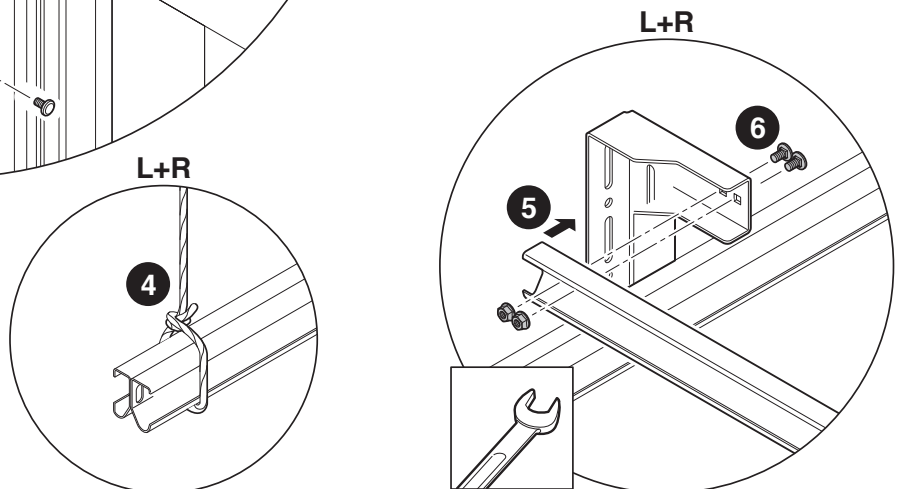

S600

A - A

1
 $H + 70 \text{ mm}$

3 L+R

L+R

1

1

L+R

L+R

L+R

Farbe/Kleur/ Colour/Couleur	'Anschluss/ Aansluiting/ Connection/Raccordement	Funktion /Functie/ Function/ Fonctio
Weiss Wit White Blanc	24V	Anschluss Steuerung Aansluiting sturing Connection controller Raccordement commande
Braun Bruin Brown Brun	24V	Anschluss Steuerung Aansluiting sturing Connection controller Raccordement commande
Schwarz Zwart Black Noir	2.3 X2-Gateway 2.3 X2-Poort 2.3 X2-Gateway 2.3 X2-Port	Steuerung Sturing Controller Commande
Blau Blauw Blue Bleu	2.5 X2-Gateway 2.5 X2-Poort 2.5 X2-Gateway 2.5 X2-Port	Steuerung Sturing Controller Commande
Grau Grijs Grey Gris	'Kein Anschluss Geen aansluiting No connection Pas de raccordement	Kein Funktion Geen functie No function Pas de fonction
Grün Groen Green Vert	'Kein Anschluss Geen aansluiting No connection Pas de raccordement	Kein Funktion Geen functie No function Pas de fonction

Farbe/Kleur/ Colour/Couleur	'Anschluss/ Aansluiting/ Connection/Raccordement	Funktion /Functie/ Function/ Fonction
Kabel 1 Kabel 1 Cable 1 Câble 1	3.1 X3-Gateway 3.1 X3-Poort 3.1 X3-Gateway 3.1 X3-Port	Anschluss Steuerung Aansluiting sturing Connection controller Raccordement commande
Kabel 2 Kabel 2 Cable 2 Câble 2	3.2 X3-Gateway 3.2 X3-Poort 3.2 X3-Gateway 3.2 X3-Port	Anschluss Steuerung Aansluiting sturing Connection controller Raccordement commande