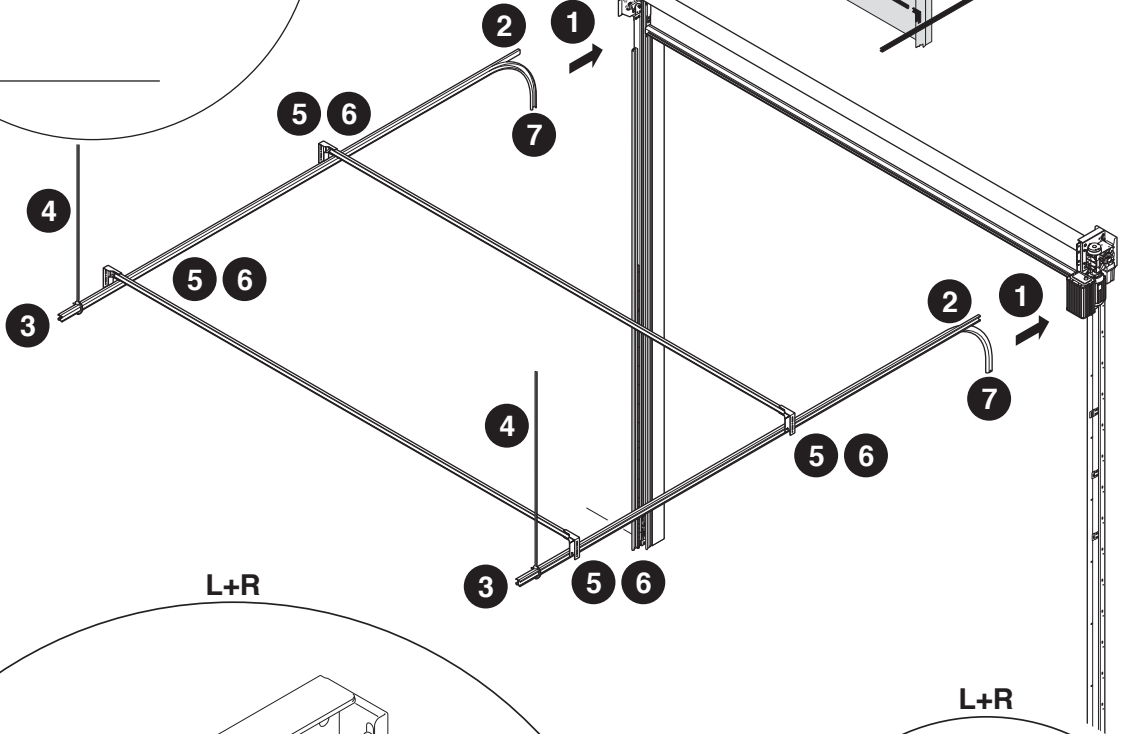

S600

A - A

1
 $H + 70 \text{ mm}$

3 L+R

L+R

1

1

L+R

L+R

L+R

Farbe/Kleur/ Colour/Couleur	'Anschluss/ Aansluiting/ Connection/Raccordement	Funktion /Functie/ Function/ Fonctio
Weiss Wit White Blanc	24V	Anschluss Steuerung Aansluiting sturing Connection controller Raccordement commande
Braun Bruin Brown Brun	24V	Anschluss Steuerung Aansluiting sturing Connection controller Raccordement commande
Schwarz Zwart Black Noir	2.3 X2-Gateway 2.3 X2-Poort 2.3 X2-Gateway 2.3 X2-Port	Steuerung Sturing Controller Commande
Blau Blauw Blue Bleu	2.5 X2-Gateway 2.5 X2-Poort 2.5 X2-Gateway 2.5 X2-Port	Steuerung Sturing Controller Commande
Grau Grijs Grey Gris	'Kein Anschluss Geen aansluiting No connection Pas de raccordement	Kein Funktion Geen functie No function Pas de fonction
Grün Groen Green Vert	'Kein Anschluss Geen aansluiting No connection Pas de raccordement	Kein Funktion Geen functie No function Pas de fonction

Farbe/Kleur/ Colour/Couleur	'Anschluss/ Aansluiting/ Connection/Raccordement	Funktion /Functie/ Function/ Fonction
Kabel 1 Kabel 1 Cable 1 Câble 1	3.1 X3-Gateway 3.1 X3-Poort 3.1 X3-Gateway 3.1 X3-Port	Anschluss Steuerung Aansluiting sturing Connection controller Raccordement commande
Kabel 2 Kabel 2 Cable 2 Câble 2	3.2 X3-Gateway 3.2 X3-Poort 3.2 X3-Gateway 3.2 X3-Port	Anschluss Steuerung Aansluiting sturing Connection controller Raccordement commande

L+R

L+R

L+R

L+R

L+R

L+R

2x
⚠ 6,3x35mm
3Nm

2x
! 6,3x25mm
3Nm