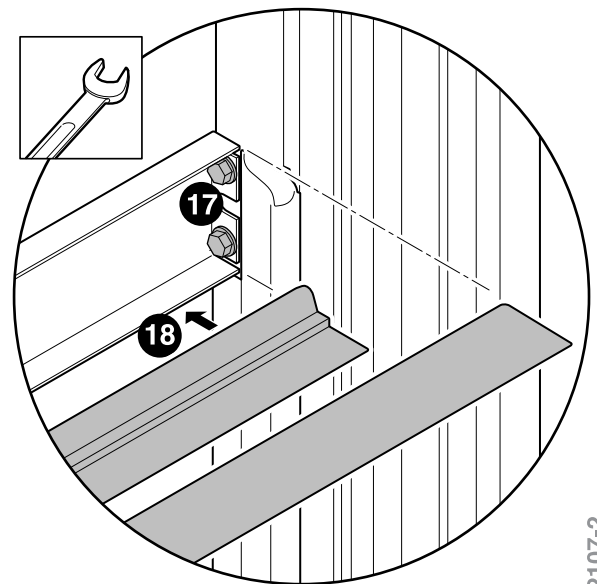

S600

A - A

1
 $H + 70 \text{ mm}$

3 L+R

L+R

1

1

L+R

L+R

L+R

Farbe/Kleur/ Colour/Couleur	'Anschluss/ Aansluiting/ Connection/Raccordement	Funktion /Functie/ Function/ Fonctio
Weiss Wit White Blanc	24V	Anschluss Steuerung Aansluiting sturing Connection controller Raccordement commande
Braun Bruin Brown Brun	24V	Anschluss Steuerung Aansluiting sturing Connection controller Raccordement commande
Schwarz Zwart Black Noir	2.3 X2-Gateway 2.3 X2-Poort 2.3 X2-Gateway 2.3 X2-Port	Steuerung Sturing Controller Commande
Blau Blauw Blue Bleu	2.5 X2-Gateway 2.5 X2-Poort 2.5 X2-Gateway 2.5 X2-Port	Steuerung Sturing Controller Commande
Grau Grijs Grey Gris	'Kein Anschluss Geen aansluiting No connection Pas de raccordement	Kein Funktion Geen functie No function Pas de fonction
Grün Groen Green Vert	'Kein Anschluss Geen aansluiting No connection Pas de raccordement	Kein Funktion Geen functie No function Pas de fonction

Farbe/Kleur/ Colour/Couleur	'Anschluss/ Aansluiting/ Connection/Raccordement	Funktion /Functie/ Function/ Fonction
Kabel 1 Kabel 1 Cable 1 Câble 1	3.1 X3-Gateway 3.1 X3-Poort 3.1 X3-Gateway 3.1 X3-Port	Anschluss Steuerung Aansluiting sturing Connection controller Raccordement commande
Kabel 2 Kabel 2 Cable 2 Câble 2	3.2 X3-Gateway 3.2 X3-Poort 3.2 X3-Gateway 3.2 X3-Port	Anschluss Steuerung Aansluiting sturing Connection controller Raccordement commande

L+R

L+R

L+R

L+R

L+R

L+R

2x
⚠ 6,3x35mm
3Nm

2x
! 6,3x25mm
3Nm