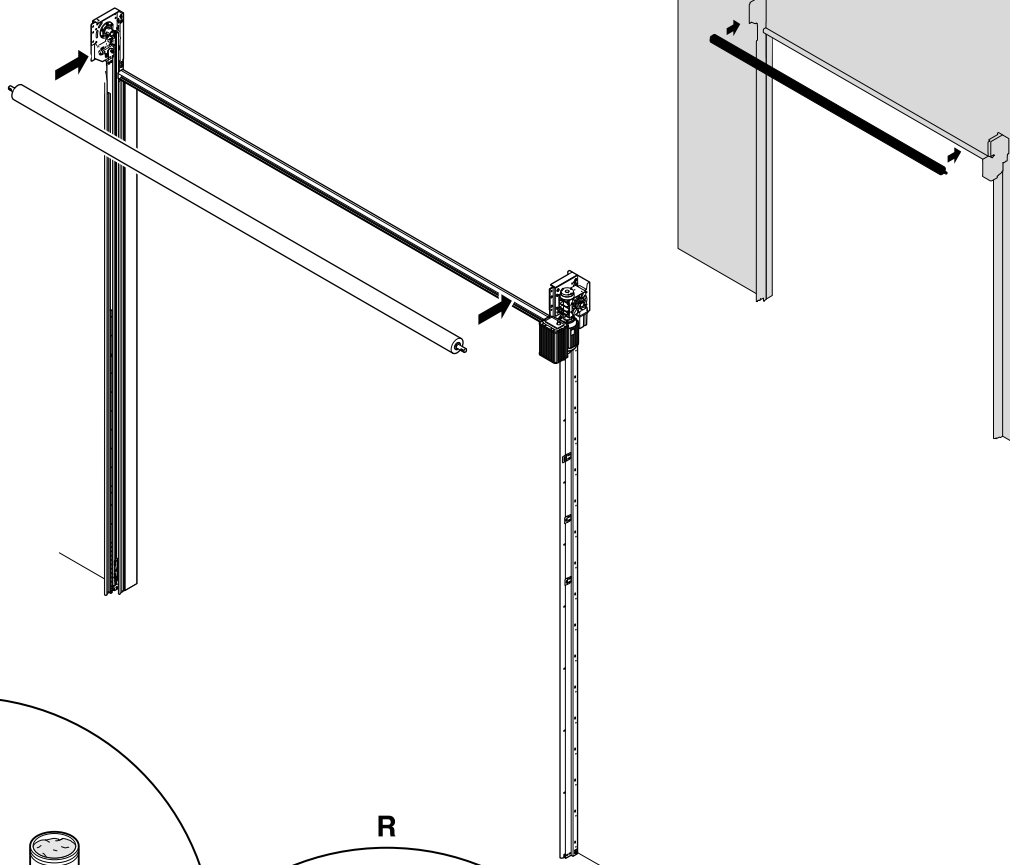

S600

A - A

1
 $H + 70 \text{ mm}$

3 L+R

L+R

1

1

L+R

L+R

L+R

Farbe/Kleur/ Colour/Couleur	'Anschluss/ Aansluiting/ Connection/Raccordement	Funktion /Functie/ Function/ Fonctio
Weiss Wit White Blanc	24V	Anschluss Steuerung Aansluiting sturing Connection controller Raccordement commande
Braun Bruin Brown Brun	24V	Anschluss Steuerung Aansluiting sturing Connection controller Raccordement commande
Schwarz Zwart Black Noir	2.3 X2-Gateway 2.3 X2-Poort 2.3 X2-Gateway 2.3 X2-Port	Steuerung Sturing Controller Commande
Blau Blauw Blue Bleu	2.5 X2-Gateway 2.5 X2-Poort 2.5 X2-Gateway 2.5 X2-Port	Steuerung Sturing Controller Commande
Grau Grijs Grey Gris	'Kein Anschluss Geen aansluiting No connection Pas de raccordement	Kein Funktion Geen functie No function Pas de fonction
Grün Groen Green Vert	'Kein Anschluss Geen aansluiting No connection Pas de raccordement	Kein Funktion Geen functie No function Pas de fonction

Farbe/Kleur/ Colour/Couleur	'Anschluss/ Aansluiting/ Connection/Raccordement	Funktion /Functie/ Function/ Fonction
Kabel 1 Kabel 1 Cable 1 Câble 1	3.1 X3-Gateway 3.1 X3-Poort 3.1 X3-Gateway 3.1 X3-Port	Anschluss Steuerung Aansluiting sturing Connection controller Raccordement commande
Kabel 2 Kabel 2 Cable 2 Câble 2	3.2 X3-Gateway 3.2 X3-Poort 3.2 X3-Gateway 3.2 X3-Port	Anschluss Steuerung Aansluiting sturing Connection controller Raccordement commande

L+R

L+R

L+R

L+R

L+R

L+R

2x
⚠ 6,3x35mm
3Nm

2x
! 6,3x25mm
3Nm