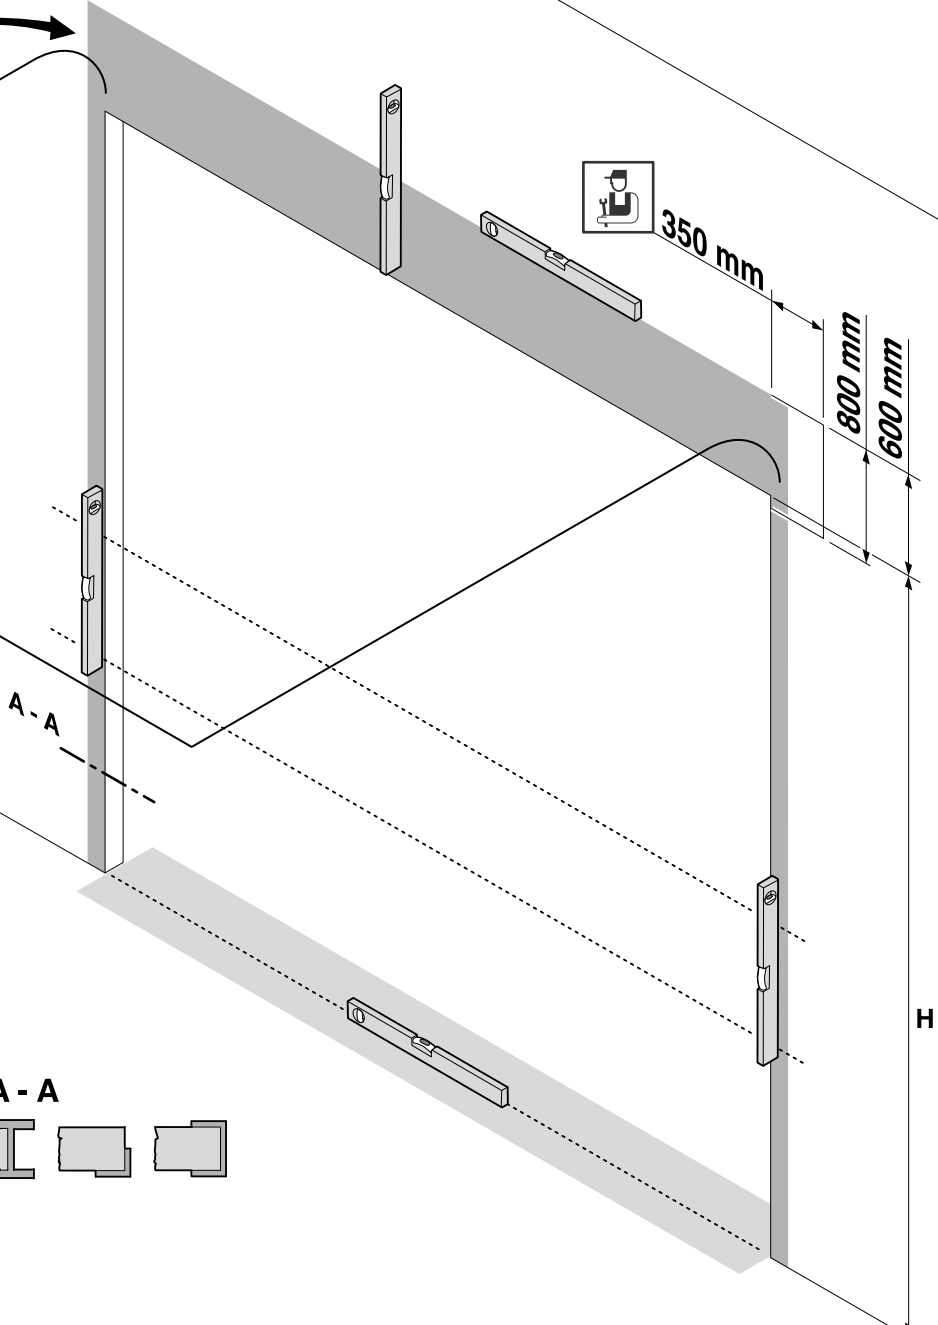

S600

A - A

1
 $H + 70 \text{ mm}$

3 L+R

L+R

1

1

L+R

L+R

L+R

Farbe/Kleur/ Colour/Couleur	'Anschluss/ Aansluiting/ Connection/Raccordement	Funktion /Functie/ Function/ Fonctio
Weiss Wit White Blanc	24V	Anschluss Steuerung Aansluiting sturing Connection controller Raccordement commande
Braun Bruin Brown Brun	24V	Anschluss Steuerung Aansluiting sturing Connection controller Raccordement commande
Schwarz Zwart Black Noir	2.3 X2-Gateway 2.3 X2-Poort 2.3 X2-Gateway 2.3 X2-Port	Steuerung Sturing Controller Commande
Blau Blauw Blue Bleu	2.5 X2-Gateway 2.5 X2-Poort 2.5 X2-Gateway 2.5 X2-Port	Steuerung Sturing Controller Commande
Grau Grijs Grey Gris	'Kein Anschluss Geen aansluiting No connection Pas de raccordement	Kein Funktion Geen functie No function Pas de fonction
Grün Groen Green Vert	'Kein Anschluss Geen aansluiting No connection Pas de raccordement	Kein Funktion Geen functie No function Pas de fonction

Farbe/Kleur/ Colour/Couleur	'Anschluss/ Aansluiting/ Connection/Raccordement	Funktion /Functie/ Function/ Fonction
Kabel 1 Kabel 1 Cable 1 Câble 1	3.1 X3-Gateway 3.1 X3-Poort 3.1 X3-Gateway 3.1 X3-Port	Anschluss Steuerung Aansluiting sturing Connection controller Raccordement commande
Kabel 2 Kabel 2 Cable 2 Câble 2	3.2 X3-Gateway 3.2 X3-Poort 3.2 X3-Gateway 3.2 X3-Port	Anschluss Steuerung Aansluiting sturing Connection controller Raccordement commande

L+R

L+R

L+R

L+R

L+R

L+R

2x
⚠ 6,3x35mm
3Nm

2x
! 6,3x25mm
3Nm