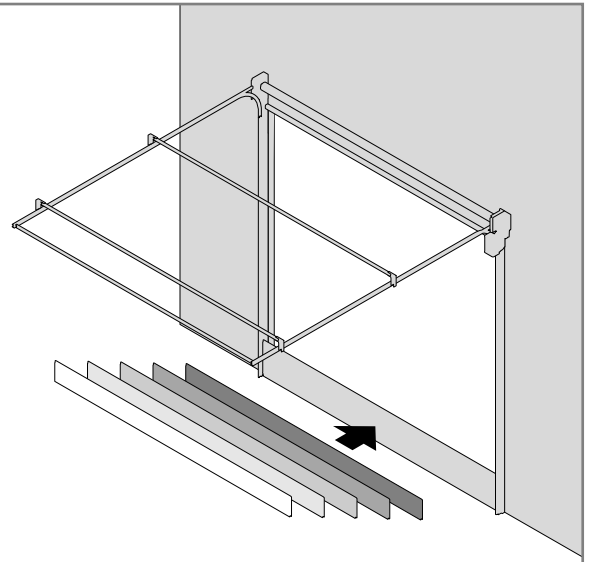

Farbe/Kleur/ Colour/Couleur	'Anschluss/ Aansluiting/ Connection/Raccordement	Funktion /Functie/ Function/ Fonction
Kabel 1 Kabel 1 Cable 1 Câble 1	3.1 X3-Gateway 3.1 X3-Poort 3.1 X3-Gateway 3.1 X3-Port	Anschluss Steuerung Aansluiting sturing Connection controller Raccordement commande
Kabel 2 Kabel 2 Cable 2 Câble 2	3.2 X3-Gateway 3.2 X3-Poort 3.2 X3-Gateway 3.2 X3-Port	Anschluss Steuerung Aansluiting sturing Connection controller Raccordement commande

L+R

L+R

L+R

L+R

L+R

L+R

2x
⚠ 6,3x35mm
3Nm

2x
! 6,3x25mm
3Nm