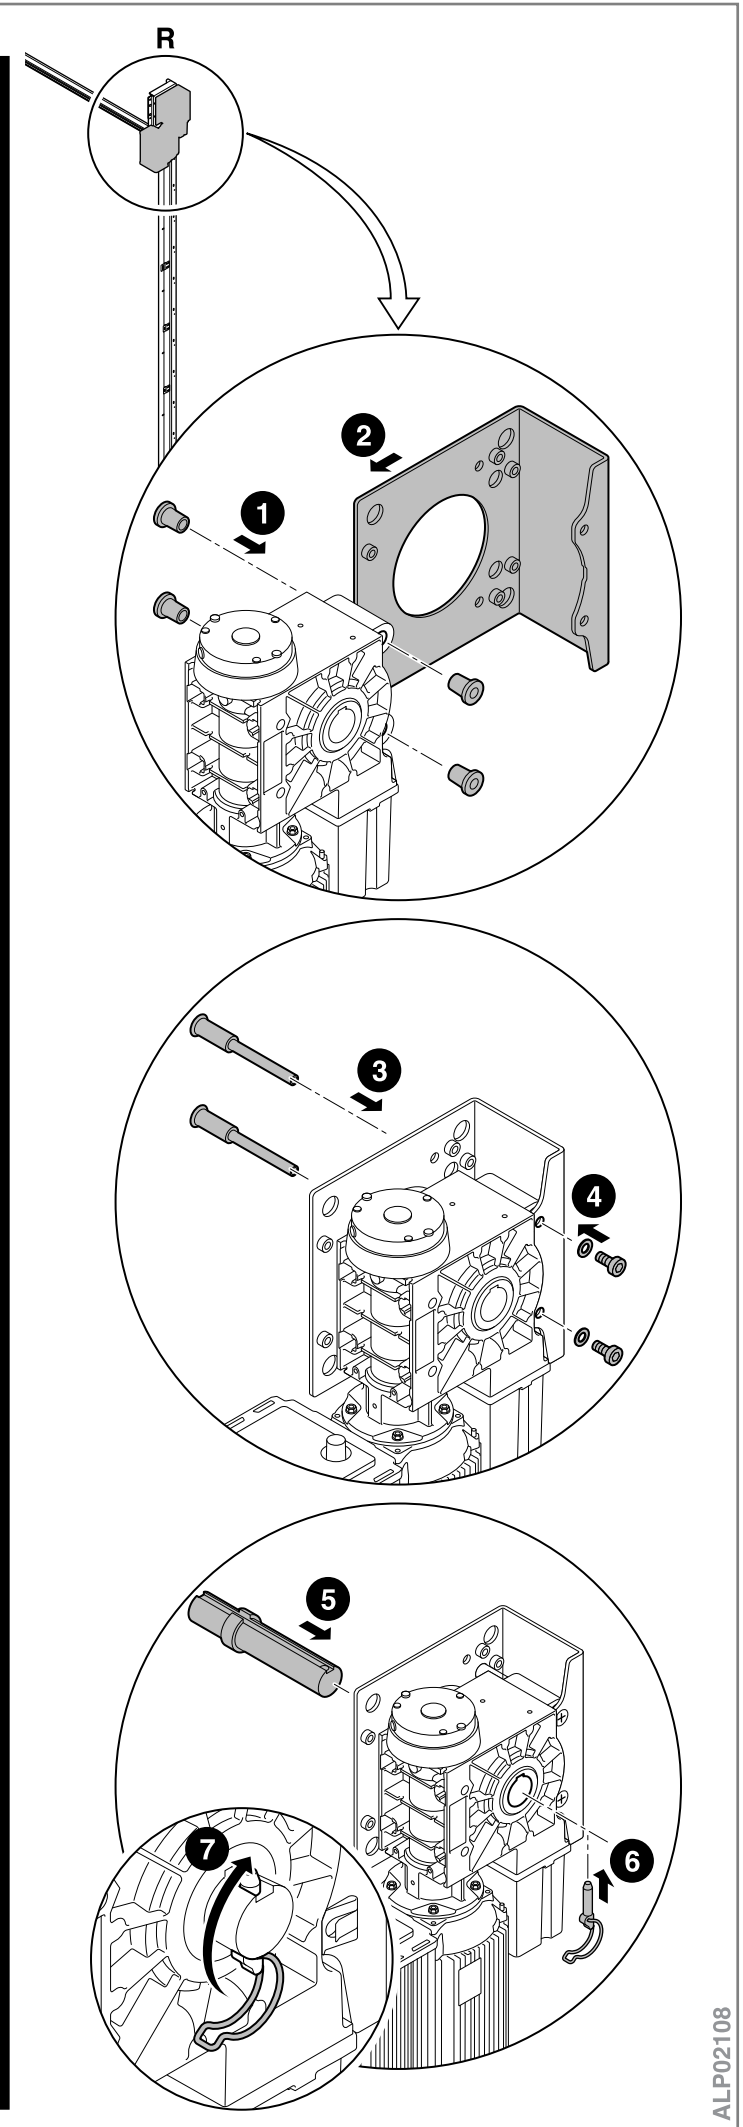

S600

A - A

1
 $H + 70 \text{ mm}$

3 L+R

L+R

1

1

L+R

L+R

L+R

Farbe/Kleur/ Colour/Couleur	'Anschluss/ Aansluiting/ Connection/Raccordement	Funktion /Functie/ Function/ Fonctio
Weiss Wit White Blanc	24V	Anschluss Steuerung Aansluiting sturing Connection controller Raccordement commande
Braun Bruin Brown Brun	24V	Anschluss Steuerung Aansluiting sturing Connection controller Raccordement commande
Schwarz Zwart Black Noir	2.3 X2-Gateway 2.3 X2-Poort 2.3 X2-Gateway 2.3 X2-Port	Steuerung Sturing Controller Commande
Blau Blauw Blue Bleu	2.5 X2-Gateway 2.5 X2-Poort 2.5 X2-Gateway 2.5 X2-Port	Steuerung Sturing Controller Commande
Grau Grijs Grey Gris	'Kein Anschluss Geen aansluiting No connection Pas de raccordement	Kein Funktion Geen functie No function Pas de fonction
Grün Groen Green Vert	'Kein Anschluss Geen aansluiting No connection Pas de raccordement	Kein Funktion Geen functie No function Pas de fonction

Farbe/Kleur/ Colour/Couleur	'Anschluss/ Aansluiting/ Connection/Raccordement	Funktion /Functie/ Function/ Fonction
Kabel 1 Kabel 1 Cable 1 Câble 1	3.1 X3-Gateway 3.1 X3-Poort 3.1 X3-Gateway 3.1 X3-Port	Anschluss Steuerung Aansluiting sturing Connection controller Raccordement commande
Kabel 2 Kabel 2 Cable 2 Câble 2	3.2 X3-Gateway 3.2 X3-Poort 3.2 X3-Gateway 3.2 X3-Port	Anschluss Steuerung Aansluiting sturing Connection controller Raccordement commande

L+R

L+R

L+R

L+R

L+R

L+R

2x
⚠ 6,3x35mm
3Nm

2x
! 6,3x25mm
3Nm