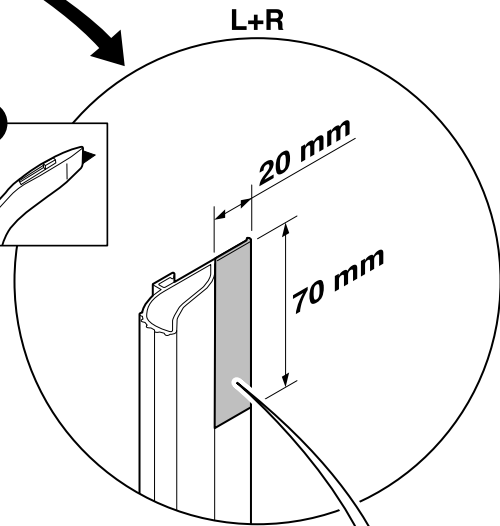

S600

A - A

1
 $H + 70 \text{ mm}$

3 L+R

L+R

1

1

L+R

L+R

L+R

Farbe/Kleur/ Colour/Couleur	'Anschluss/ Aansluiting/ Connection/Raccordement	Funktion /Functie/ Function/ Fonctio
Weiss Wit White Blanc	24V	Anschluss Steuerung Aansluiting sturing Connection controller Raccordement commande
Braun Bruin Brown Brun	24V	Anschluss Steuerung Aansluiting sturing Connection controller Raccordement commande
Schwarz Zwart Black Noir	2.3 X2-Gateway 2.3 X2-Poort 2.3 X2-Gateway 2.3 X2-Port	Steuerung Sturing Controller Commande
Blau Blauw Blue Bleu	2.5 X2-Gateway 2.5 X2-Poort 2.5 X2-Gateway 2.5 X2-Port	Steuerung Sturing Controller Commande
Grau Grijs Grey Gris	'Kein Anschluss Geen aansluiting No connection Pas de raccordement	Kein Funktion Geen functie No function Pas de fonction
Grün Groen Green Vert	'Kein Anschluss Geen aansluiting No connection Pas de raccordement	Kein Funktion Geen functie No function Pas de fonction

Farbe/Kleur/ Colour/Couleur	'Anschluss/ Aansluiting/ Connection/Raccordement	Funktion /Functie/ Function/ Fonction
Kabel 1 Kabel 1 Cable 1 Câble 1	3.1 X3-Gateway 3.1 X3-Poort 3.1 X3-Gateway 3.1 X3-Port	Anschluss Steuerung Aansluiting sturing Connection controller Raccordement commande
Kabel 2 Kabel 2 Cable 2 Câble 2	3.2 X3-Gateway 3.2 X3-Poort 3.2 X3-Gateway 3.2 X3-Port	Anschluss Steuerung Aansluiting sturing Connection controller Raccordement commande

L+R

L+R

L+R

L+R

L+R

L+R

2x
⚠ 6,3x35mm
3Nm

2x
! 6,3x25mm
3Nm