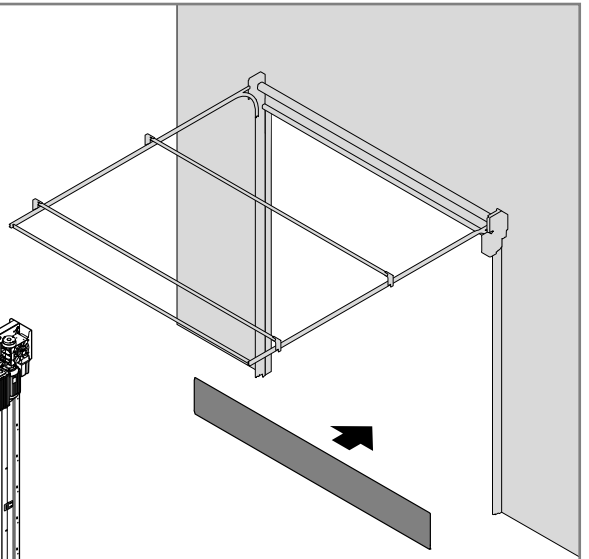

S600

A - A

1
 $H + 70 \text{ mm}$

3 L+R

L+R

1

1

L+R

L+R

L+R

Farbe/Kleur/ Colour/Couleur	'Anschluss/ Aansluiting/ Connection/Raccordement	Funktion /Functie/ Function/ Fonctio
Weiss Wit White Blanc	24V	Anschluss Steuerung Aansluiting sturing Connection controller Raccordement commande
Braun Bruin Brown Brun	24V	Anschluss Steuerung Aansluiting sturing Connection controller Raccordement commande
Schwarz Zwart Black Noir	2.3 X2-Gateway 2.3 X2-Poort 2.3 X2-Gateway 2.3 X2-Port	Steuerung Sturing Controller Commande
Blau Blauw Blue Bleu	2.5 X2-Gateway 2.5 X2-Poort 2.5 X2-Gateway 2.5 X2-Port	Steuerung Sturing Controller Commande
Grau Grijs Grey Gris	'Kein Anschluss Geen aansluiting No connection Pas de raccordement	Kein Funktion Geen functie No function Pas de fonction
Grün Groen Green Vert	'Kein Anschluss Geen aansluiting No connection Pas de raccordement	Kein Funktion Geen functie No function Pas de fonction

Farbe/Kleur/ Colour/Couleur	'Anschluss/ Aansluiting/ Connection/Raccordement	Funktion /Functie/ Function/ Fonction
Kabel 1 Kabel 1 Cable 1 Câble 1	3.1 X3-Gateway 3.1 X3-Poort 3.1 X3-Gateway 3.1 X3-Port	Anschluss Steuerung Aansluiting sturing Connection controller Raccordement commande
Kabel 2 Kabel 2 Cable 2 Câble 2	3.2 X3-Gateway 3.2 X3-Poort 3.2 X3-Gateway 3.2 X3-Port	Anschluss Steuerung Aansluiting sturing Connection controller Raccordement commande