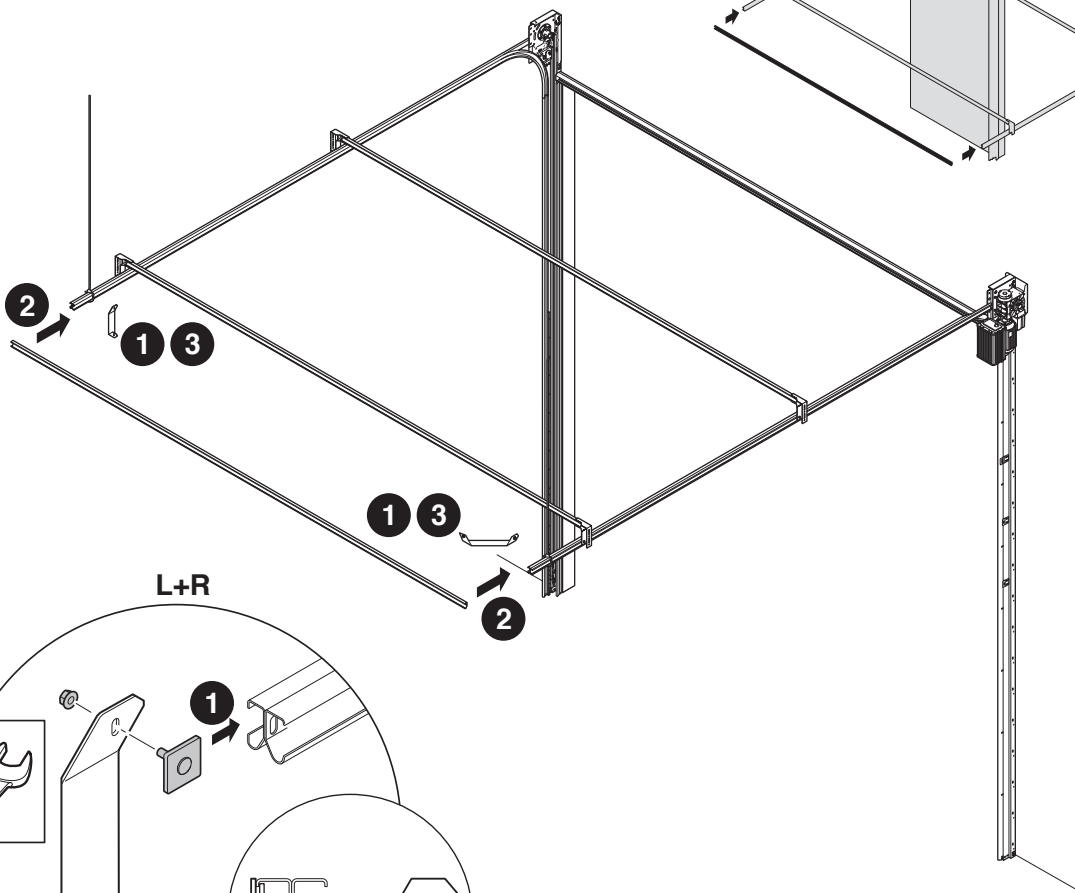

S600

A - A

1
 $H + 70 \text{ mm}$

3 L+R

L+R

1

1

L+R

L+R

L+R

Farbe/Kleur/ Colour/Couleur	'Anschluss/ Aansluiting/ Connection/Raccordement	Funktion /Functie/ Function/ Fonctio
Weiss Wit White Blanc	24V	Anschluss Steuerung Aansluiting sturing Connection controller Raccordement commande
Braun Bruin Brown Brun	24V	Anschluss Steuerung Aansluiting sturing Connection controller Raccordement commande
Schwarz Zwart Black Noir	2.3 X2-Gateway 2.3 X2-Poort 2.3 X2-Gateway 2.3 X2-Port	Steuerung Sturing Controller Commande
Blau Blauw Blue Bleu	2.5 X2-Gateway 2.5 X2-Poort 2.5 X2-Gateway 2.5 X2-Port	Steuerung Sturing Controller Commande
Grau Grijs Grey Gris	'Kein Anschluss Geen aansluiting No connection Pas de raccordement	Kein Funktion Geen functie No function Pas de fonction
Grün Groen Green Vert	'Kein Anschluss Geen aansluiting No connection Pas de raccordement	Kein Funktion Geen functie No function Pas de fonction

Farbe/Kleur/ Colour/Couleur	'Anschluss/ Aansluiting/ Connection/Raccordement	Funktion /Functie/ Function/ Fonction
Kabel 1 Kabel 1 Cable 1 Câble 1	3.1 X3-Gateway 3.1 X3-Poort 3.1 X3-Gateway 3.1 X3-Port	Anschluss Steuerung Aansluiting sturing Connection controller Raccordement commande
Kabel 2 Kabel 2 Cable 2 Câble 2	3.2 X3-Gateway 3.2 X3-Poort 3.2 X3-Gateway 3.2 X3-Port	Anschluss Steuerung Aansluiting sturing Connection controller Raccordement commande

L+R

L+R

L+R

L+R

L+R

L+R

2x
⚠ 6,3x35mm
3Nm

2x
! 6,3x25mm
3Nm