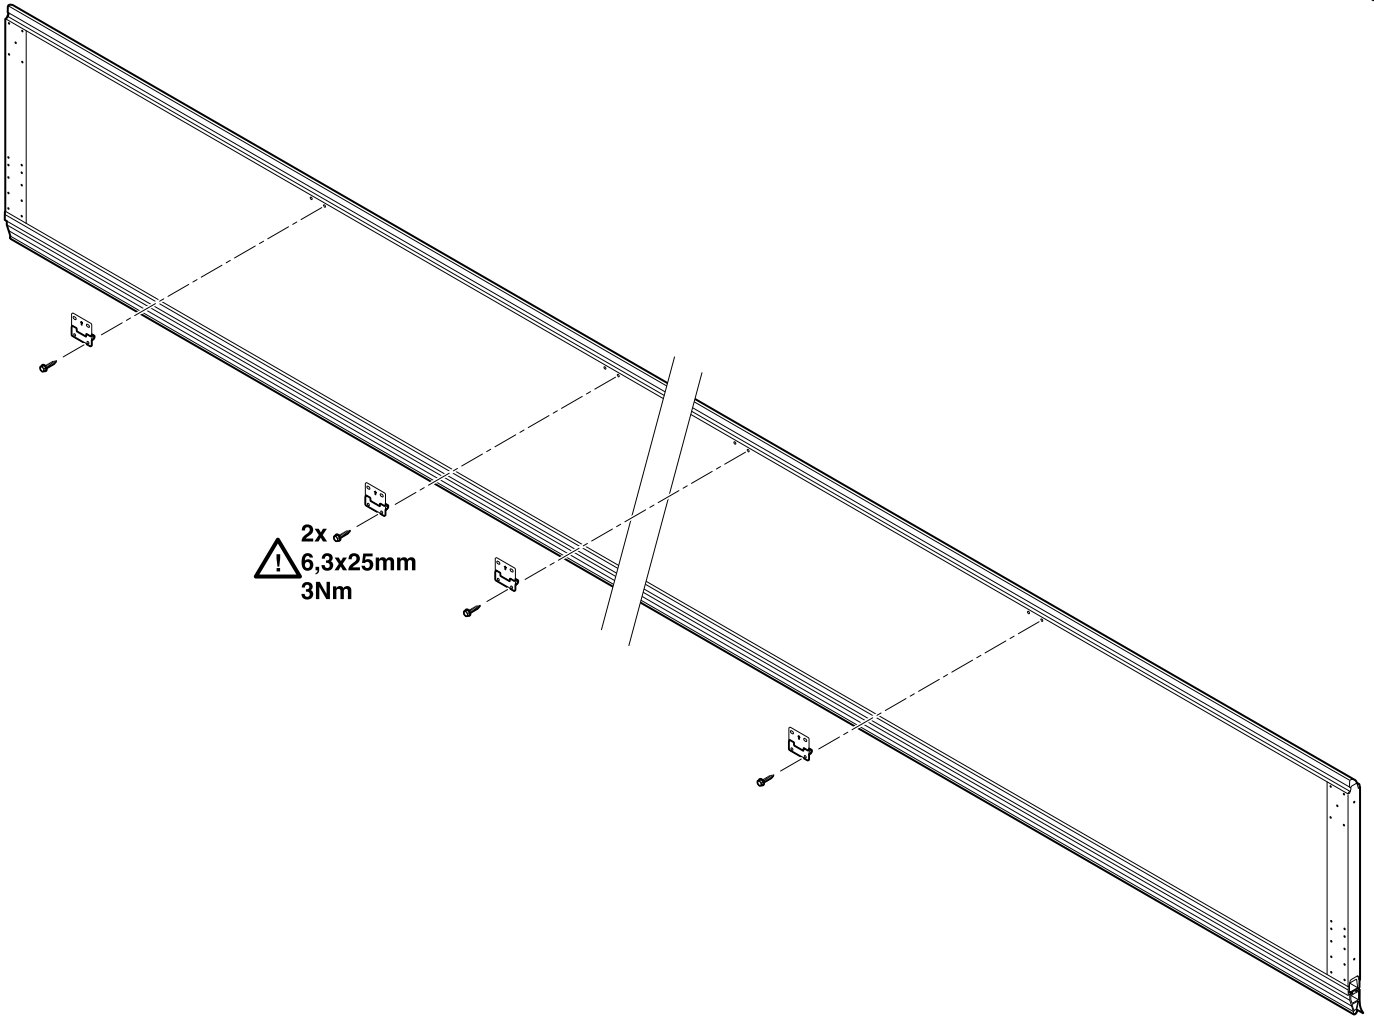

S600

A - A

1
 $H + 70 \text{ mm}$

3 L+R

L+R

1

1

L+R

L+R

L+R

Farbe/Kleur/ Colour/Couleur	'Anschluss/ Aansluiting/ Connection/Raccordement	Funktion /Functie/ Function/ Fonctio
Weiss Wit White Blanc	24V	Anschluss Steuerung Aansluiting sturing Connection controller Raccordement commande
Braun Bruin Brown Brun	24V	Anschluss Steuerung Aansluiting sturing Connection controller Raccordement commande
Schwarz Zwart Black Noir	2.3 X2-Gateway 2.3 X2-Poort 2.3 X2-Gateway 2.3 X2-Port	Steuerung Sturing Controller Commande
Blau Blauw Blue Bleu	2.5 X2-Gateway 2.5 X2-Poort 2.5 X2-Gateway 2.5 X2-Port	Steuerung Sturing Controller Commande
Grau Grijs Grey Gris	'Kein Anschluss Geen aansluiting No connection Pas de raccordement	Kein Funktion Geen functie No function Pas de fonction
Grün Groen Green Vert	'Kein Anschluss Geen aansluiting No connection Pas de raccordement	Kein Funktion Geen functie No function Pas de fonction

Farbe/Kleur/ Colour/Couleur	'Anschluss/ Aansluiting/ Connection/Raccordement	Funktion /Functie/ Function/ Fonction
Kabel 1 Kabel 1 Cable 1 Câble 1	3.1 X3-Gateway 3.1 X3-Poort 3.1 X3-Gateway 3.1 X3-Port	Anschluss Steuerung Aansluiting sturing Connection controller Raccordement commande
Kabel 2 Kabel 2 Cable 2 Câble 2	3.2 X3-Gateway 3.2 X3-Poort 3.2 X3-Gateway 3.2 X3-Port	Anschluss Steuerung Aansluiting sturing Connection controller Raccordement commande

L+R

L+R

L+R

L+R

L+R

L+R

2x
⚠ 6,3x35mm
3Nm

2x
! 6,3x25mm
3Nm