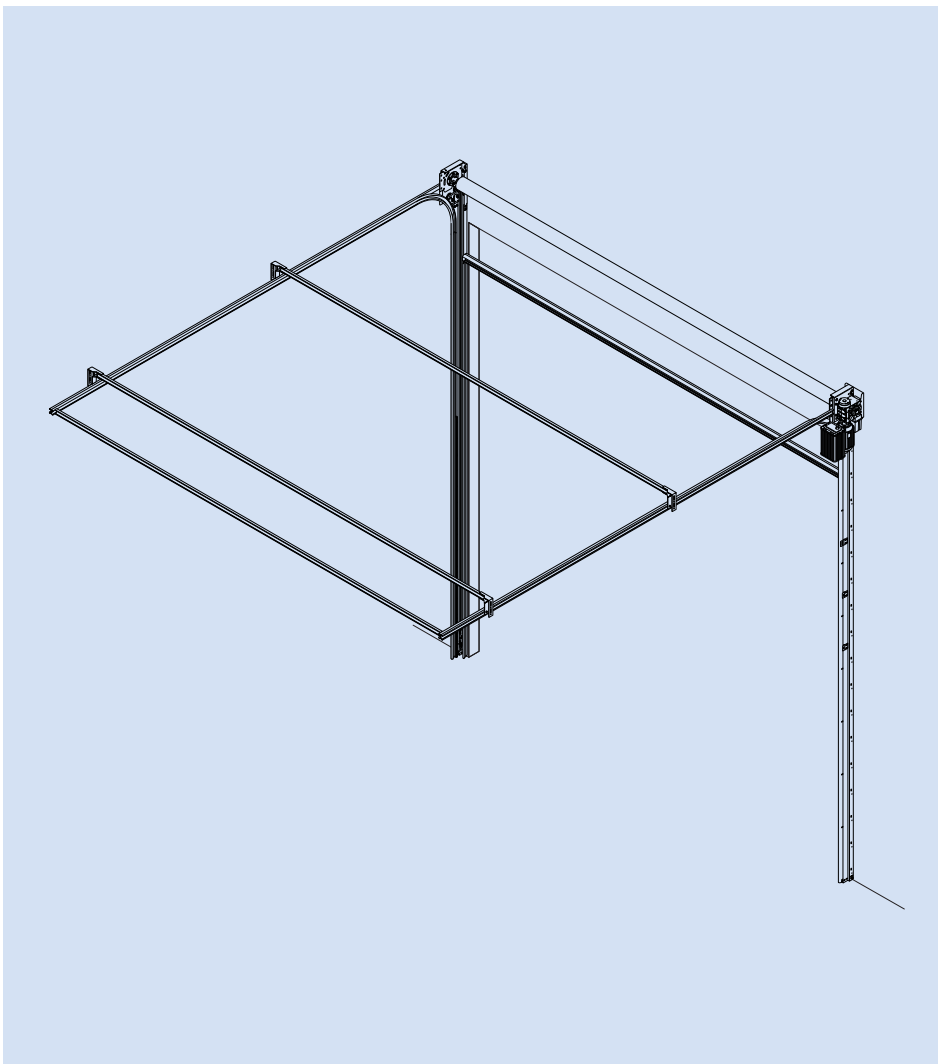

S600

A - A

1
 $H + 70 \text{ mm}$

3 L+R

L+R

1

1

L+R

L+R

L+R

Farbe/Kleur/ Colour/Couleur	'Anschluss/ Aansluiting/ Connection/Raccordement	Funktion /Functie/ Function/ Fonctio
Weiss Wit White Blanc	24V	Anschluss Steuerung Aansluiting sturing Connection controller Raccordement commande
Braun Bruin Brown Brun	24V	Anschluss Steuerung Aansluiting sturing Connection controller Raccordement commande
Schwarz Zwart Black Noir	2.3 X2-Gateway 2.3 X2-Poort 2.3 X2-Gateway 2.3 X2-Port	Steuerung Sturing Controller Commande
Blau Blauw Blue Bleu	2.5 X2-Gateway 2.5 X2-Poort 2.5 X2-Gateway 2.5 X2-Port	Steuerung Sturing Controller Commande
Grau Grijs Grey Gris	'Kein Anschluss Geen aansluiting No connection Pas de raccordement	Kein Funktion Geen functie No function Pas de fonction
Grün Groen Green Vert	'Kein Anschluss Geen aansluiting No connection Pas de raccordement	Kein Funktion Geen functie No function Pas de fonction

Farbe/Kleur/ Colour/Couleur	'Anschluss/ Aansluiting/ Connection/Raccordement	Funktion /Functie/ Function/ Fonction
Kabel 1 Kabel 1 Cable 1 Câble 1	3.1 X3-Gateway 3.1 X3-Poort 3.1 X3-Gateway 3.1 X3-Port	Anschluss Steuerung Aansluiting sturing Connection controller Raccordement commande
Kabel 2 Kabel 2 Cable 2 Câble 2	3.2 X3-Gateway 3.2 X3-Poort 3.2 X3-Gateway 3.2 X3-Port	Anschluss Steuerung Aansluiting sturing Connection controller Raccordement commande

L+R

L+R

L+R

L+R

L+R

L+R

2x
⚠ 6,3x35mm
3Nm

2x
! 6,3x25mm
3Nm