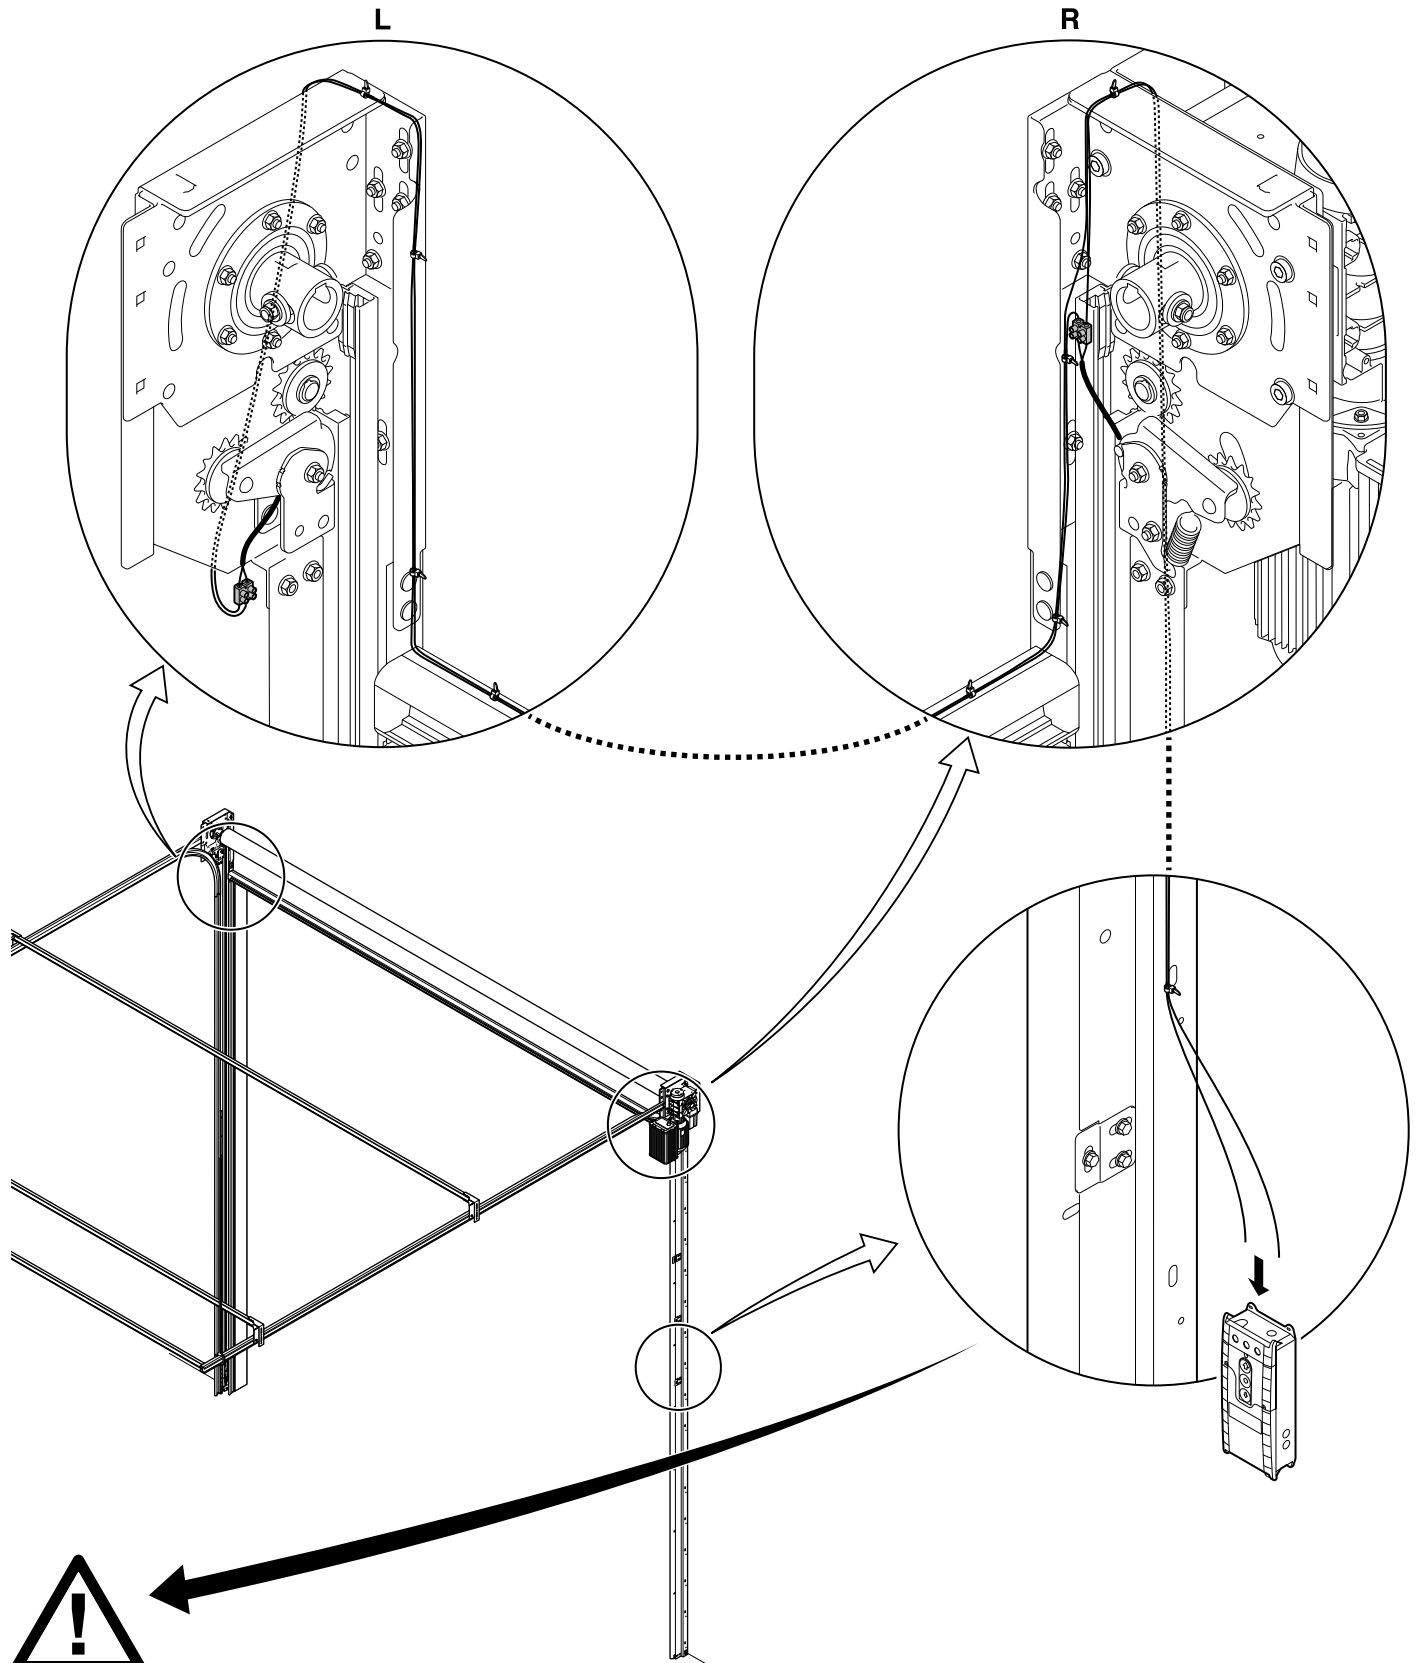

L+R

L+R

Farbe/Kleur/ Colour/Couleur	'Anschluss/ Aansluiting/ Connection/Raccordement	Funktion /Functie/ Function/ Fonctio
Weiss Wit White Blanc	24V	Anschluss Steuerung Aansluiting sturing Connection controller Raccordement commande
Braun Bruin Brown Brun	24V	Anschluss Steuerung Aansluiting sturing Connection controller Raccordement commande
Schwarz Zwart Black Noir	2.3 X2-Gateway 2.3 X2-Poort 2.3 X2-Gateway 2.3 X2-Port	Steuerung Sturing Controller Commande
Blau Blauw Blue Bleu	2.5 X2-Gateway 2.5 X2-Poort 2.5 X2-Gateway 2.5 X2-Port	Steuerung Sturing Controller Commande
Grau Grijs Grey Gris	'Kein Anschluss Geen aansluiting No connection Pas de raccordement	Kein Funktion Geen functie No function Pas de fonction
Grün Groen Green Vert	'Kein Anschluss Geen aansluiting No connection Pas de raccordement	Kein Funktion Geen functie No function Pas de fonction

Farbe/Kleur/ Colour/Couleur	'Anschluss/ Aansluiting/ Connection/Raccordement	Funktion /Functie/ Function/ Fonction
Kabel 1 Kabel 1 Cable 1 Câble 1	3.1 X3-Gateway 3.1 X3-Poort 3.1 X3-Gateway 3.1 X3-Port	Anschluss Steuerung Aansluiting sturing Connection controller Raccordement commande
Kabel 2 Kabel 2 Cable 2 Câble 2	3.2 X3-Gateway 3.2 X3-Poort 3.2 X3-Gateway 3.2 X3-Port	Anschluss Steuerung Aansluiting sturing Connection controller Raccordement commande

L+R

L+R

L+R

L+R

L+R

L+R

2x
⚠ 6,3x35mm
3Nm

2x
! 6,3x25mm
3Nm