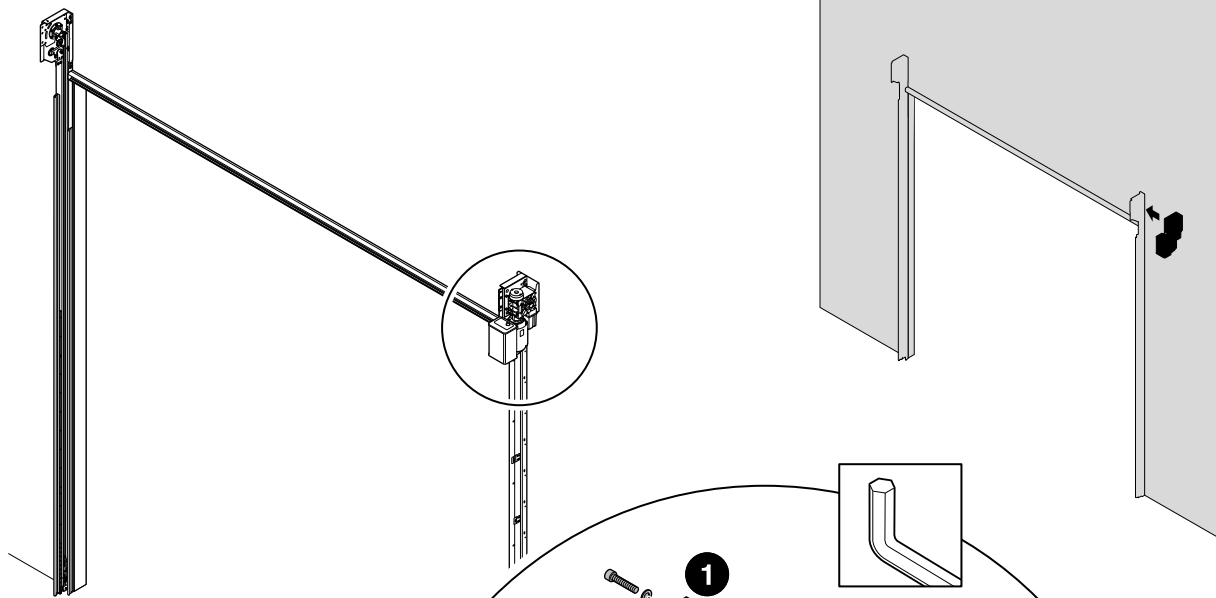

S600

A - A

1
 $H + 70 \text{ mm}$

3 L+R

L+R

1

1

L+R

L+R

L+R

Farbe/Kleur/ Colour/Couleur	'Anschluss/ Aansluiting/ Connection/Raccordement	Funktion /Functie/ Function/ Fonctio
Weiss Wit White Blanc	24V	Anschluss Steuerung Aansluiting sturing Connection controller Raccordement commande
Braun Bruin Brown Brun	24V	Anschluss Steuerung Aansluiting sturing Connection controller Raccordement commande
Schwarz Zwart Black Noir	2.3 X2-Gateway 2.3 X2-Poort 2.3 X2-Gateway 2.3 X2-Port	Steuerung Sturing Controller Commande
Blau Blauw Blue Bleu	2.5 X2-Gateway 2.5 X2-Poort 2.5 X2-Gateway 2.5 X2-Port	Steuerung Sturing Controller Commande
Grau Grijs Grey Gris	'Kein Anschluss Geen aansluiting No connection Pas de raccordement	Kein Funktion Geen functie No function Pas de fonction
Grün Groen Green Vert	'Kein Anschluss Geen aansluiting No connection Pas de raccordement	Kein Funktion Geen functie No function Pas de fonction

Farbe/Kleur/ Colour/Couleur	'Anschluss/ Aansluiting/ Connection/Raccordement	Funktion /Functie/ Function/ Fonction
Kabel 1 Kabel 1 Cable 1 Câble 1	3.1 X3-Gateway 3.1 X3-Poort 3.1 X3-Gateway 3.1 X3-Port	Anschluss Steuerung Aansluiting sturing Connection controller Raccordement commande
Kabel 2 Kabel 2 Cable 2 Câble 2	3.2 X3-Gateway 3.2 X3-Poort 3.2 X3-Gateway 3.2 X3-Port	Anschluss Steuerung Aansluiting sturing Connection controller Raccordement commande