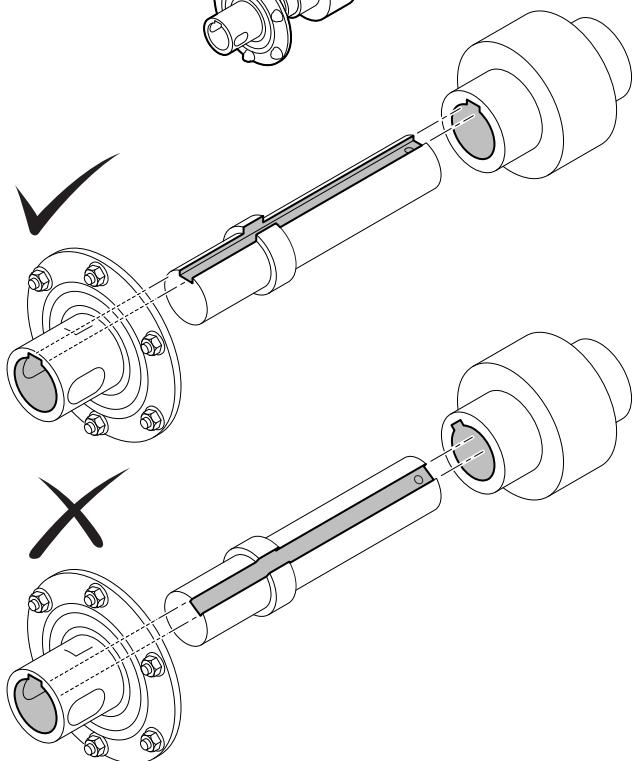

S600

A - A

1
 $H + 70 \text{ mm}$

3 L+R

L+R

1

1

L+R

L+R

L+R

Farbe/Kleur/ Colour/Couleur	'Anschluss/ Aansluiting/ Connection/Raccordement	Funktion /Functie/ Function/ Fonctio
Weiss Wit White Blanc	24V	Anschluss Steuerung Aansluiting sturing Connection controller Raccordement commande
Braun Bruin Brown Brun	24V	Anschluss Steuerung Aansluiting sturing Connection controller Raccordement commande
Schwarz Zwart Black Noir	2.3 X2-Gateway 2.3 X2-Poort 2.3 X2-Gateway 2.3 X2-Port	Steuerung Sturing Controller Commande
Blau Blauw Blue Bleu	2.5 X2-Gateway 2.5 X2-Poort 2.5 X2-Gateway 2.5 X2-Port	Steuerung Sturing Controller Commande
Grau Grijs Grey Gris	'Kein Anschluss Geen aansluiting No connection Pas de raccordement	Kein Funktion Geen functie No function Pas de fonction
Grün Groen Green Vert	'Kein Anschluss Geen aansluiting No connection Pas de raccordement	Kein Funktion Geen functie No function Pas de fonction

Farbe/Kleur/ Colour/Couleur	'Anschluss/ Aansluiting/ Connection/Raccordement	Funktion /Functie/ Function/ Fonction
Kabel 1 Kabel 1 Cable 1 Câble 1	3.1 X3-Gateway 3.1 X3-Poort 3.1 X3-Gateway 3.1 X3-Port	Anschluss Steuerung Aansluiting sturing Connection controller Raccordement commande
Kabel 2 Kabel 2 Cable 2 Câble 2	3.2 X3-Gateway 3.2 X3-Poort 3.2 X3-Gateway 3.2 X3-Port	Anschluss Steuerung Aansluiting sturing Connection controller Raccordement commande

L+R

L+R

L+R

L+R

L+R

L+R

2x
⚠ 6,3x35mm
3Nm

2x
! 6,3x25mm
3Nm