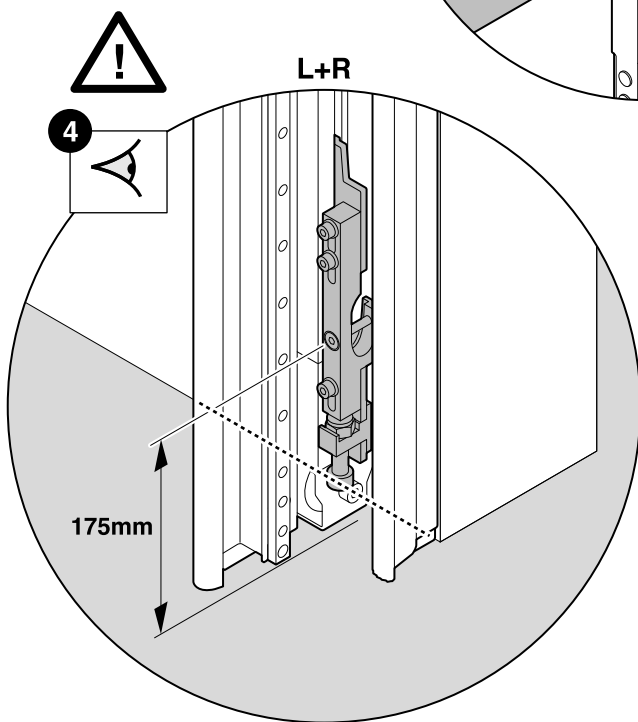

S600

A - A

1
 $H + 70 \text{ mm}$

3 L+R

L+R

1

1

L+R

L+R

L+R

Farbe/Kleur/ Colour/Couleur	'Anschluss/ Aansluiting/ Connection/Raccordement	Funktion /Functie/ Function/ Fonctio
Weiss Wit White Blanc	24V	Anschluss Steuerung Aansluiting sturing Connection controller Raccordement commande
Braun Bruin Brown Brun	24V	Anschluss Steuerung Aansluiting sturing Connection controller Raccordement commande
Schwarz Zwart Black Noir	2.3 X2-Gateway 2.3 X2-Poort 2.3 X2-Gateway 2.3 X2-Port	Steuerung Sturing Controller Commande
Blau Blauw Blue Bleu	2.5 X2-Gateway 2.5 X2-Poort 2.5 X2-Gateway 2.5 X2-Port	Steuerung Sturing Controller Commande
Grau Grijs Grey Gris	'Kein Anschluss Geen aansluiting No connection Pas de raccordement	Kein Funktion Geen functie No function Pas de fonction
Grün Groen Green Vert	'Kein Anschluss Geen aansluiting No connection Pas de raccordement	Kein Funktion Geen functie No function Pas de fonction

Farbe/Kleur/ Colour/Couleur	'Anschluss/ Aansluiting/ Connection/Raccordement	Funktion /Functie/ Function/ Fonction
Kabel 1 Kabel 1 Cable 1 Câble 1	3.1 X3-Gateway 3.1 X3-Poort 3.1 X3-Gateway 3.1 X3-Port	Anschluss Steuerung Aansluiting sturing Connection controller Raccordement commande
Kabel 2 Kabel 2 Cable 2 Câble 2	3.2 X3-Gateway 3.2 X3-Poort 3.2 X3-Gateway 3.2 X3-Port	Anschluss Steuerung Aansluiting sturing Connection controller Raccordement commande

L+R

L+R

L+R

L+R

L+R

L+R

2x
⚠ 6,3x35mm
3Nm

2x
! 6,3x25mm
3Nm