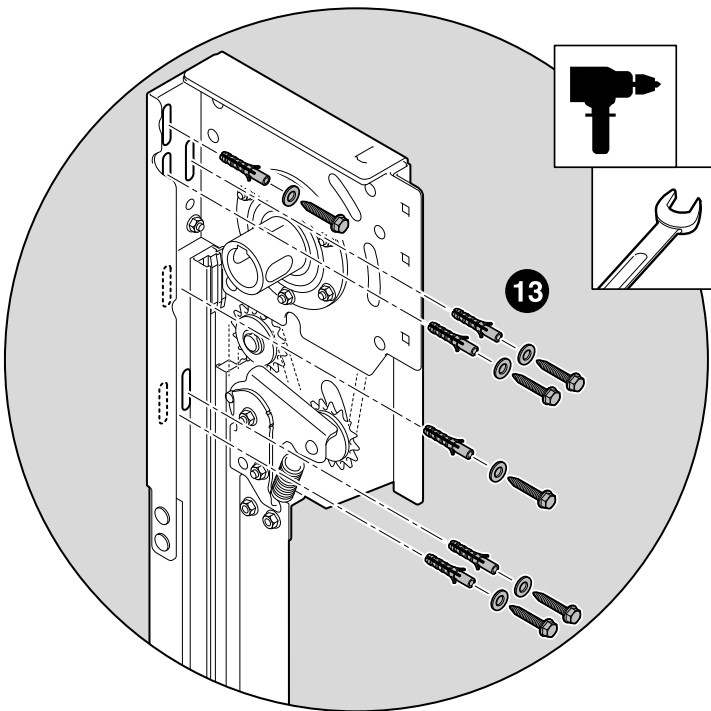

S600

A - A

1
 $H + 70 \text{ mm}$

3 L+R

L+R

1

1

L+R

L+R

L+R

Farbe/Kleur/ Colour/Couleur	'Anschluss/ Aansluiting/ Connection/Raccordement	Funktion /Functie/ Function/ Fonctio
Weiss Wit White Blanc	24V	Anschluss Steuerung Aansluiting sturing Connection controller Raccordement commande
Braun Bruin Brown Brun	24V	Anschluss Steuerung Aansluiting sturing Connection controller Raccordement commande
Schwarz Zwart Black Noir	2.3 X2-Gateway 2.3 X2-Poort 2.3 X2-Gateway 2.3 X2-Port	Steuerung Sturing Controller Commande
Blau Blauw Blue Bleu	2.5 X2-Gateway 2.5 X2-Poort 2.5 X2-Gateway 2.5 X2-Port	Steuerung Sturing Controller Commande
Grau Grijs Grey Gris	'Kein Anschluss Geen aansluiting No connection Pas de raccordement	Kein Funktion Geen functie No function Pas de fonction
Grün Groen Green Vert	'Kein Anschluss Geen aansluiting No connection Pas de raccordement	Kein Funktion Geen functie No function Pas de fonction

Farbe/Kleur/ Colour/Couleur	'Anschluss/ Aansluiting/ Connection/Raccordement	Funktion /Functie/ Function/ Fonction
Kabel 1 Kabel 1 Cable 1 Câble 1	3.1 X3-Gateway 3.1 X3-Poort 3.1 X3-Gateway 3.1 X3-Port	Anschluss Steuerung Aansluiting sturing Connection controller Raccordement commande
Kabel 2 Kabel 2 Cable 2 Câble 2	3.2 X3-Gateway 3.2 X3-Poort 3.2 X3-Gateway 3.2 X3-Port	Anschluss Steuerung Aansluiting sturing Connection controller Raccordement commande