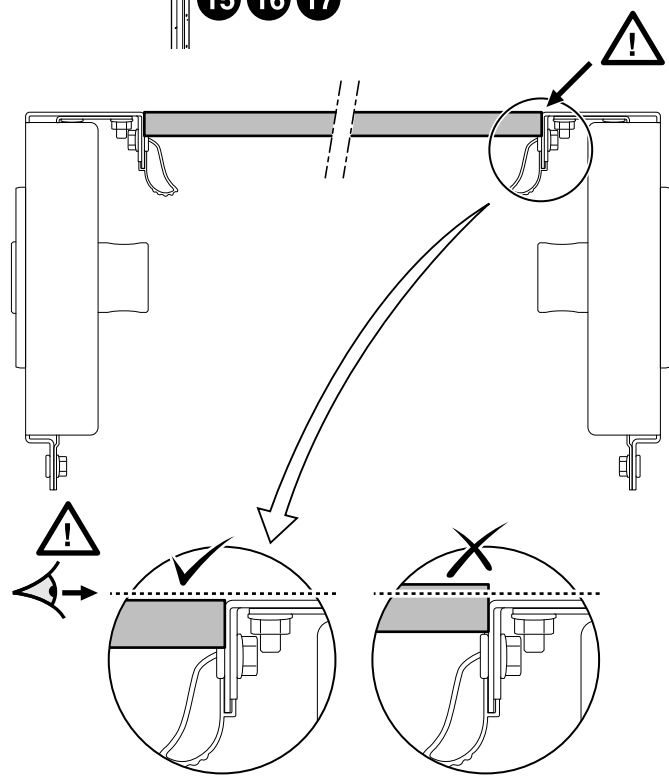

S600

A - A

1
 $H + 70 \text{ mm}$

3 L+R

L+R

1

1

L+R

L+R

L+R

Farbe/Kleur/ Colour/Couleur	'Anschluss/ Aansluiting/ Connection/Raccordement	Funktion /Functie/ Function/ Fonctio
Weiss Wit White Blanc	24V	Anschluss Steuerung Aansluiting sturing Connection controller Raccordement commande
Braun Bruin Brown Brun	24V	Anschluss Steuerung Aansluiting sturing Connection controller Raccordement commande
Schwarz Zwart Black Noir	2.3 X2-Gateway 2.3 X2-Poort 2.3 X2-Gateway 2.3 X2-Port	Steuerung Sturing Controller Commande
Blau Blauw Blue Bleu	2.5 X2-Gateway 2.5 X2-Poort 2.5 X2-Gateway 2.5 X2-Port	Steuerung Sturing Controller Commande
Grau Grijs Grey Gris	'Kein Anschluss Geen aansluiting No connection Pas de raccordement	Kein Funktion Geen functie No function Pas de fonction
Grün Groen Green Vert	'Kein Anschluss Geen aansluiting No connection Pas de raccordement	Kein Funktion Geen functie No function Pas de fonction

Farbe/Kleur/ Colour/Couleur	'Anschluss/ Aansluiting/ Connection/Raccordement	Funktion /Functie/ Function/ Fonction
Kabel 1 Kabel 1 Cable 1 Câble 1	3.1 X3-Gateway 3.1 X3-Poort 3.1 X3-Gateway 3.1 X3-Port	Anschluss Steuerung Aansluiting sturing Connection controller Raccordement commande
Kabel 2 Kabel 2 Cable 2 Câble 2	3.2 X3-Gateway 3.2 X3-Poort 3.2 X3-Gateway 3.2 X3-Port	Anschluss Steuerung Aansluiting sturing Connection controller Raccordement commande

L+R

L+R

L+R

L+R

L+R

L+R

2x
⚠ 6,3x35mm
3Nm

2x
! 6,3x25mm
3Nm