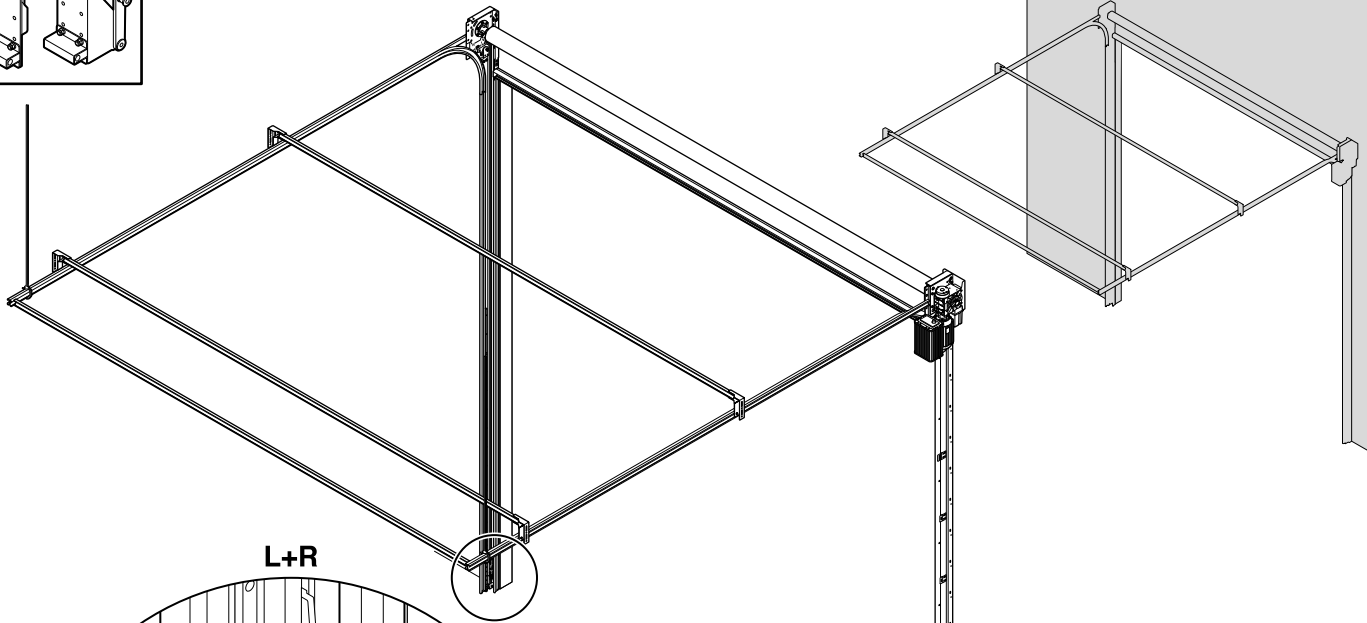

S600

A - A

1
 $H + 70 \text{ mm}$

3 L+R

L+R

1

1

L+R

L+R

L+R

Farbe/Kleur/ Colour/Couleur	'Anschluss/ Aansluiting/ Connection/Raccordement	Funktion /Functie/ Function/ Fonctio
Weiss Wit White Blanc	24V	Anschluss Steuerung Aansluiting sturing Connection controller Raccordement commande
Braun Bruin Brown Brun	24V	Anschluss Steuerung Aansluiting sturing Connection controller Raccordement commande
Schwarz Zwart Black Noir	2.3 X2-Gateway 2.3 X2-Poort 2.3 X2-Gateway 2.3 X2-Port	Steuerung Sturing Controller Commande
Blau Blauw Blue Bleu	2.5 X2-Gateway 2.5 X2-Poort 2.5 X2-Gateway 2.5 X2-Port	Steuerung Sturing Controller Commande
Grau Grijs Grey Gris	'Kein Anschluss Geen aansluiting No connection Pas de raccordement	Kein Funktion Geen functie No function Pas de fonction
Grün Groen Green Vert	'Kein Anschluss Geen aansluiting No connection Pas de raccordement	Kein Funktion Geen functie No function Pas de fonction

Farbe/Kleur/ Colour/Couleur	'Anschluss/ Aansluiting/ Connection/Raccordement	Funktion /Functie/ Function/ Fonction
Kabel 1 Kabel 1 Cable 1 Câble 1	3.1 X3-Gateway 3.1 X3-Poort 3.1 X3-Gateway 3.1 X3-Port	Anschluss Steuerung Aansluiting sturing Connection controller Raccordement commande
Kabel 2 Kabel 2 Cable 2 Câble 2	3.2 X3-Gateway 3.2 X3-Poort 3.2 X3-Gateway 3.2 X3-Port	Anschluss Steuerung Aansluiting sturing Connection controller Raccordement commande

L+R

L+R

L+R

L+R

L+R

L+R

2x
⚠ 6,3x35mm
3Nm

2x
! 6,3x25mm
3Nm