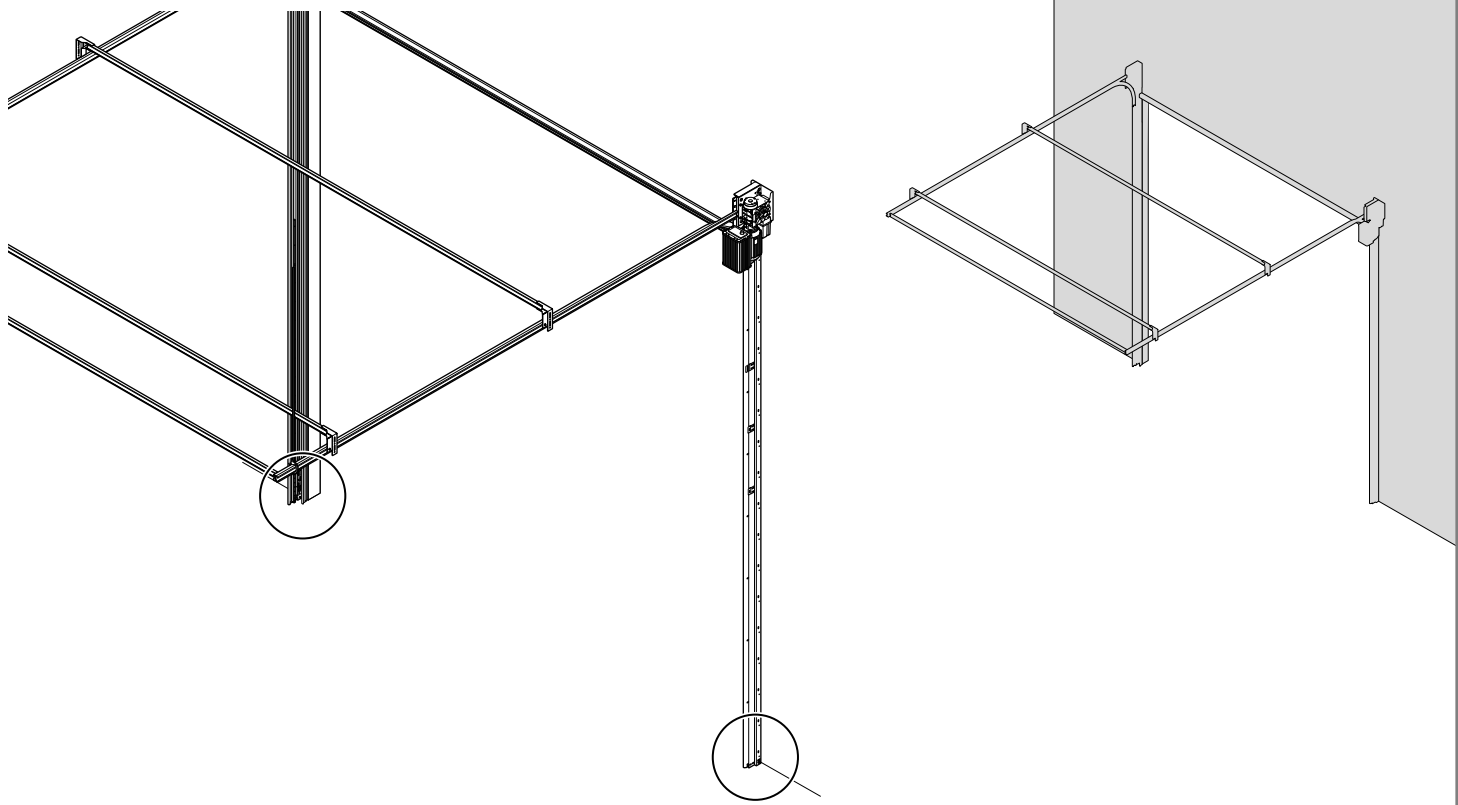

S600

A - A

1
 $H + 70 \text{ mm}$

3 L+R

L+R

1

1

L+R

L+R

L+R

Farbe/Kleur/ Colour/Couleur	'Anschluss/ Aansluiting/ Connection/Raccordement	Funktion /Functie/ Function/ Fonctio
Weiss Wit White Blanc	24V	Anschluss Steuerung Aansluiting sturing Connection controller Raccordement commande
Braun Bruin Brown Brun	24V	Anschluss Steuerung Aansluiting sturing Connection controller Raccordement commande
Schwarz Zwart Black Noir	2.3 X2-Gateway 2.3 X2-Poort 2.3 X2-Gateway 2.3 X2-Port	Steuerung Sturing Controller Commande
Blau Blauw Blue Bleu	2.5 X2-Gateway 2.5 X2-Poort 2.5 X2-Gateway 2.5 X2-Port	Steuerung Sturing Controller Commande
Grau Grijs Grey Gris	'Kein Anschluss Geen aansluiting No connection Pas de raccordement	Kein Funktion Geen functie No function Pas de fonction
Grün Groen Green Vert	'Kein Anschluss Geen aansluiting No connection Pas de raccordement	Kein Funktion Geen functie No function Pas de fonction

Farbe/Kleur/ Colour/Couleur	'Anschluss/ Aansluiting/ Connection/Raccordement	Funktion /Functie/ Function/ Fonction
Kabel 1 Kabel 1 Cable 1 Câble 1	3.1 X3-Gateway 3.1 X3-Poort 3.1 X3-Gateway 3.1 X3-Port	Anschluss Steuerung Aansluiting sturing Connection controller Raccordement commande
Kabel 2 Kabel 2 Cable 2 Câble 2	3.2 X3-Gateway 3.2 X3-Poort 3.2 X3-Gateway 3.2 X3-Port	Anschluss Steuerung Aansluiting sturing Connection controller Raccordement commande

L+R

L+R

L+R

L+R

L+R

L+R

2x
⚠ 6,3x35mm
3Nm

2x
! 6,3x25mm
3Nm