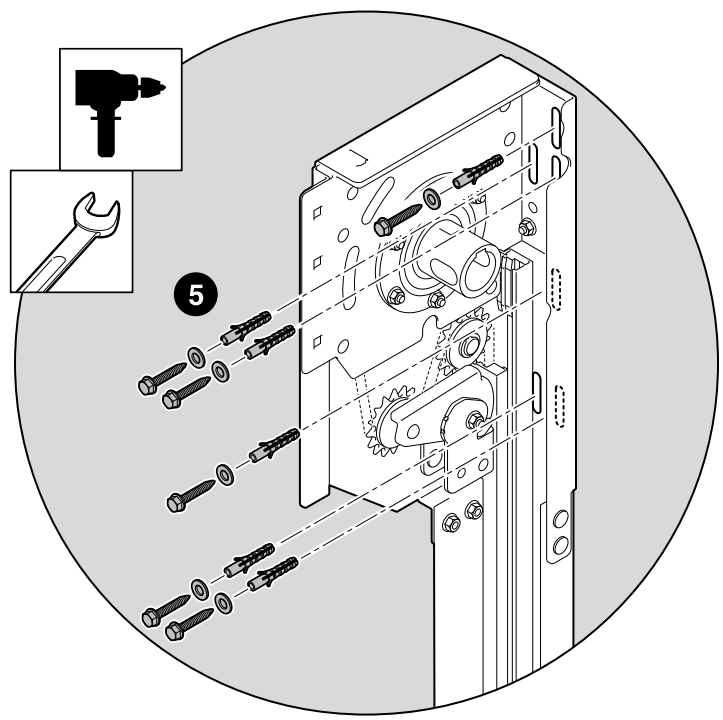

S600

A - A

1
 $H + 70 \text{ mm}$

3 L+R

L+R

1

1

L+R

L+R

L+R

Farbe/Kleur/ Colour/Couleur	'Anschluss/ Aansluiting/ Connection/Raccordement	Funktion /Functie/ Function/ Fonctio
Weiss Wit White Blanc	24V	Anschluss Steuerung Aansluiting sturing Connection controller Raccordement commande
Braun Bruin Brown Brun	24V	Anschluss Steuerung Aansluiting sturing Connection controller Raccordement commande
Schwarz Zwart Black Noir	2.3 X2-Gateway 2.3 X2-Poort 2.3 X2-Gateway 2.3 X2-Port	Steuerung Sturing Controller Commande
Blau Blauw Blue Bleu	2.5 X2-Gateway 2.5 X2-Poort 2.5 X2-Gateway 2.5 X2-Port	Steuerung Sturing Controller Commande
Grau Grijs Grey Gris	'Kein Anschluss Geen aansluiting No connection Pas de raccordement	Kein Funktion Geen functie No function Pas de fonction
Grün Groen Green Vert	'Kein Anschluss Geen aansluiting No connection Pas de raccordement	Kein Funktion Geen functie No function Pas de fonction

Farbe/Kleur/ Colour/Couleur	'Anschluss/ Aansluiting/ Connection/Raccordement	Funktion /Functie/ Function/ Fonction
Kabel 1 Kabel 1 Cable 1 Câble 1	3.1 X3-Gateway 3.1 X3-Poort 3.1 X3-Gateway 3.1 X3-Port	Anschluss Steuerung Aansluiting sturing Connection controller Raccordement commande
Kabel 2 Kabel 2 Cable 2 Câble 2	3.2 X3-Gateway 3.2 X3-Poort 3.2 X3-Gateway 3.2 X3-Port	Anschluss Steuerung Aansluiting sturing Connection controller Raccordement commande

L+R

L+R

L+R

L+R

L+R

L+R

2x
⚠ 6,3x35mm
3Nm

2x
! 6,3x25mm
3Nm