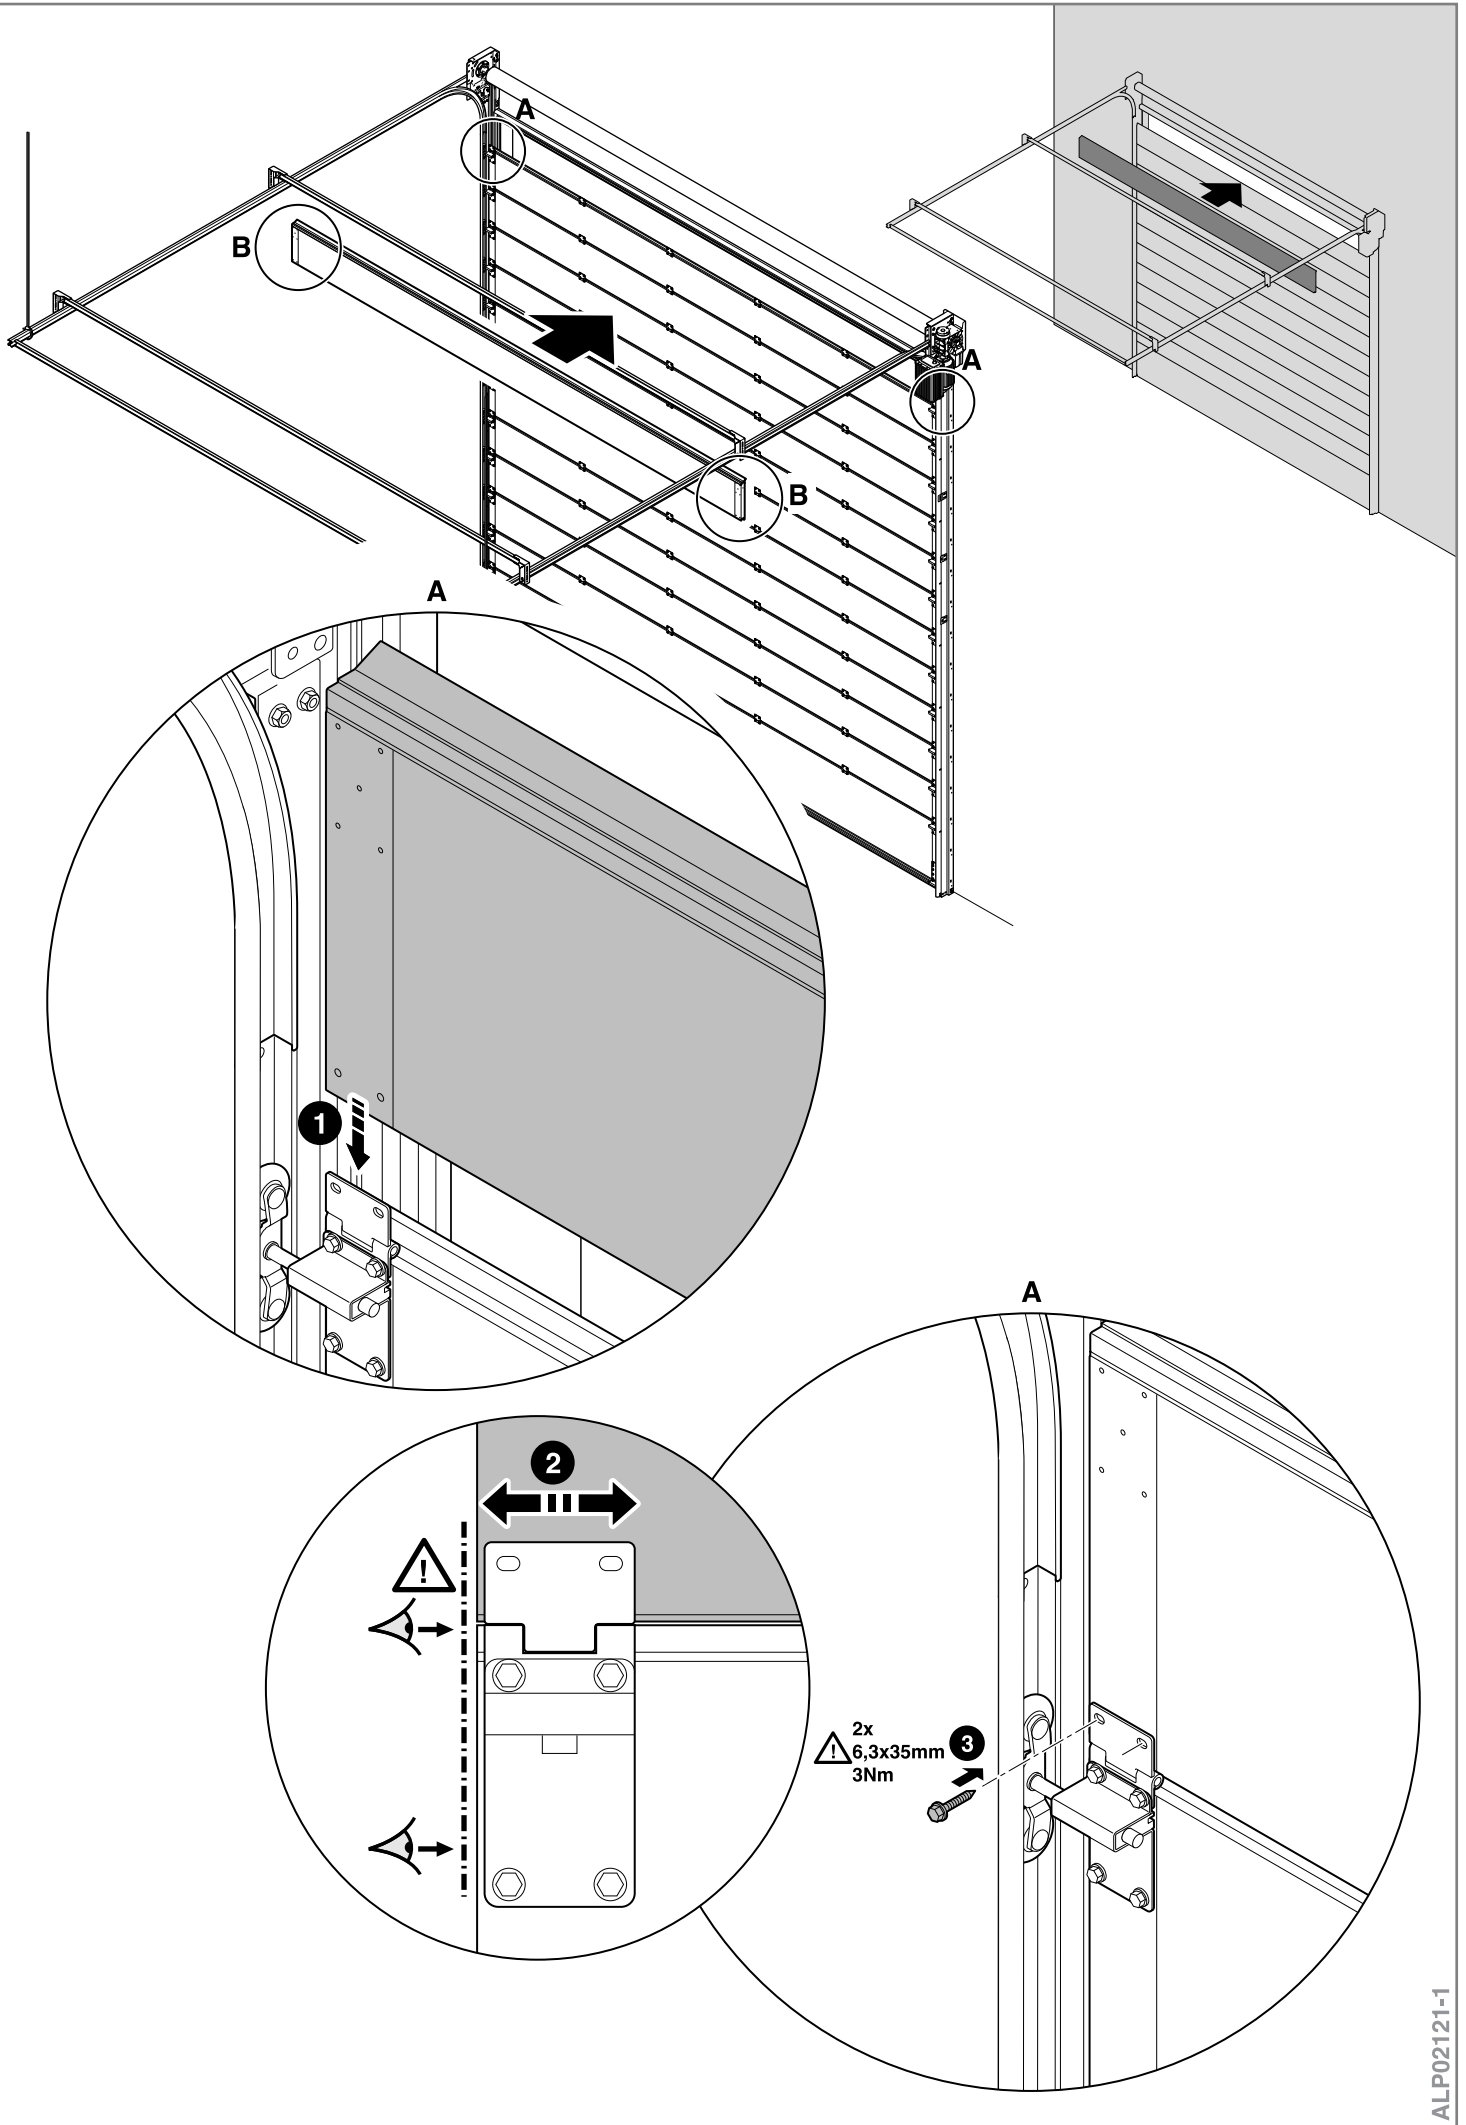

Farbe/Kleur/ Colour/Couleur	'Anschluss/ Aansluiting/ Connection/Raccordement	Funktion /Functie/ Function/ Fonction
Kabel 1 Kabel 1 Cable 1 Câble 1	3.1 X3-Gateway 3.1 X3-Poort 3.1 X3-Gateway 3.1 X3-Port	Anschluss Steuerung Aansluiting sturing Connection controller Raccordement commande
Kabel 2 Kabel 2 Cable 2 Câble 2	3.2 X3-Gateway 3.2 X3-Poort 3.2 X3-Gateway 3.2 X3-Port	Anschluss Steuerung Aansluiting sturing Connection controller Raccordement commande

L+R

L+R

L+R

L+R

L+R

L+R

2x
⚠ 6,3x35mm
3Nm

2x
! 6,3x25mm
3Nm