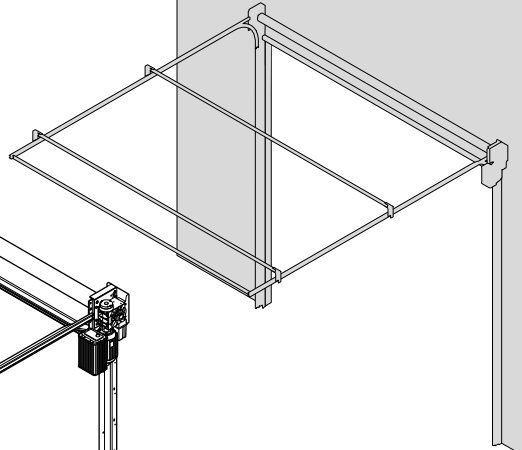

S600

A - A

1
 $H + 70 \text{ mm}$

3 L+R

L+R

1

1

L+R

L+R

L+R

Farbe/Kleur/ Colour/Couleur	'Anschluss/ Aansluiting/ Connection/Raccordement	Funktion /Functie/ Function/ Fonctio
Weiss Wit White Blanc	24V	Anschluss Steuerung Aansluiting sturing Connection controller Raccordement commande
Braun Bruin Brown Brun	24V	Anschluss Steuerung Aansluiting sturing Connection controller Raccordement commande
Schwarz Zwart Black Noir	2.3 X2-Gateway 2.3 X2-Poort 2.3 X2-Gateway 2.3 X2-Port	Steuerung Sturing Controller Commande
Blau Blauw Blue Bleu	2.5 X2-Gateway 2.5 X2-Poort 2.5 X2-Gateway 2.5 X2-Port	Steuerung Sturing Controller Commande
Grau Grijs Grey Gris	'Kein Anschluss Geen aansluiting No connection Pas de raccordement	Kein Funktion Geen functie No function Pas de fonction
Grün Groen Green Vert	'Kein Anschluss Geen aansluiting No connection Pas de raccordement	Kein Funktion Geen functie No function Pas de fonction

Farbe/Kleur/ Colour/Couleur	'Anschluss/ Aansluiting/ Connection/Raccordement	Funktion /Functie/ Function/ Fonction
Kabel 1 Kabel 1 Cable 1 Câble 1	3.1 X3-Gateway 3.1 X3-Poort 3.1 X3-Gateway 3.1 X3-Port	Anschluss Steuerung Aansluiting sturing Connection controller Raccordement commande
Kabel 2 Kabel 2 Cable 2 Câble 2	3.2 X3-Gateway 3.2 X3-Poort 3.2 X3-Gateway 3.2 X3-Port	Anschluss Steuerung Aansluiting sturing Connection controller Raccordement commande