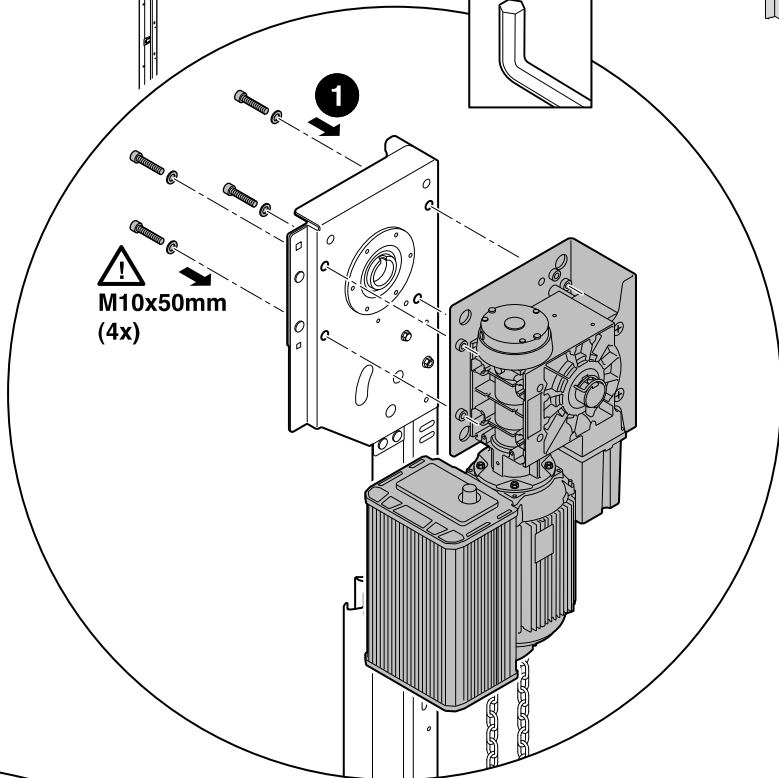

S600

A - A

1
 $H + 70 \text{ mm}$

3 L+R

L+R

1

1

L+R

L+R

L+R

Farbe/Kleur/ Colour/Couleur	'Anschluss/ Aansluiting/ Connection/Raccordement	Funktion /Functie/ Function/ Fonctio
Weiss Wit White Blanc	24V	Anschluss Steuerung Aansluiting sturing Connection controller Raccordement commande
Braun Bruin Brown Brun	24V	Anschluss Steuerung Aansluiting sturing Connection controller Raccordement commande
Schwarz Zwart Black Noir	2.3 X2-Gateway 2.3 X2-Poort 2.3 X2-Gateway 2.3 X2-Port	Steuerung Sturing Controller Commande
Blau Blauw Blue Bleu	2.5 X2-Gateway 2.5 X2-Poort 2.5 X2-Gateway 2.5 X2-Port	Steuerung Sturing Controller Commande
Grau Grijs Grey Gris	'Kein Anschluss Geen aansluiting No connection Pas de raccordement	Kein Funktion Geen functie No function Pas de fonction
Grün Groen Green Vert	'Kein Anschluss Geen aansluiting No connection Pas de raccordement	Kein Funktion Geen functie No function Pas de fonction

Farbe/Kleur/ Colour/Couleur	'Anschluss/ Aansluiting/ Connection/Raccordement	Funktion /Functie/ Function/ Fonction
Kabel 1 Kabel 1 Cable 1 Câble 1	3.1 X3-Gateway 3.1 X3-Poort 3.1 X3-Gateway 3.1 X3-Port	Anschluss Steuerung Aansluiting sturing Connection controller Raccordement commande
Kabel 2 Kabel 2 Cable 2 Câble 2	3.2 X3-Gateway 3.2 X3-Poort 3.2 X3-Gateway 3.2 X3-Port	Anschluss Steuerung Aansluiting sturing Connection controller Raccordement commande

L+R

L+R

L+R

L+R

L+R

L+R

2x
⚠ 6,3x35mm
3Nm

2x
! 6,3x25mm
3Nm