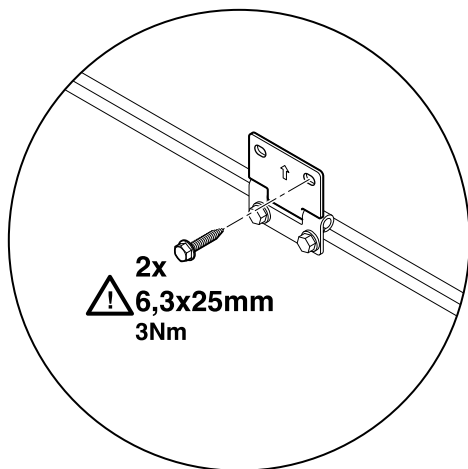

Farbe/Kleur/ Colour/Couleur	'Anschluss/ Aansluiting/ Connection/Raccordement	Funktion /Functie/ Function/ Fonction
Kabel 1 Kabel 1 Cable 1 Câble 1	3.1 X3-Gateway 3.1 X3-Poort 3.1 X3-Gateway 3.1 X3-Port	Anschluss Steuerung Aansluiting sturing Connection controller Raccordement commande
Kabel 2 Kabel 2 Cable 2 Câble 2	3.2 X3-Gateway 3.2 X3-Poort 3.2 X3-Gateway 3.2 X3-Port	Anschluss Steuerung Aansluiting sturing Connection controller Raccordement commande

L+R

L+R

L+R

L+R

L+R

L+R

2x
⚠ 6,3x35mm
3Nm

2x
! 6,3x25mm
3Nm