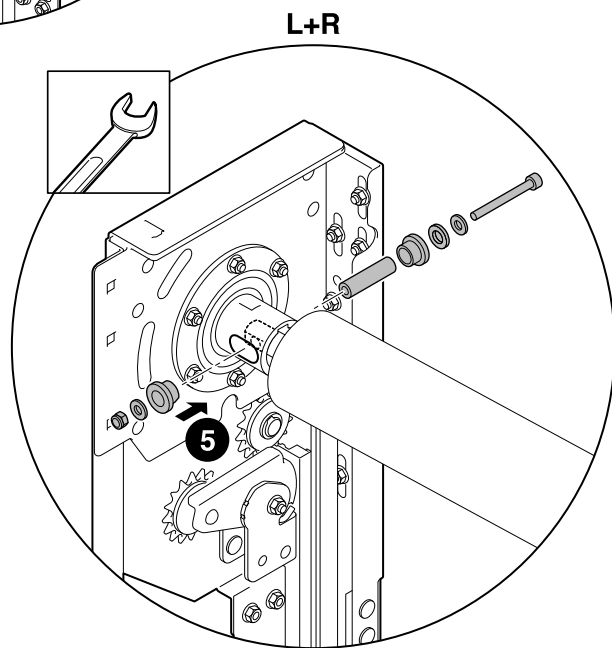

S600

A - A

1
 $H + 70 \text{ mm}$

3 L+R

L+R

1

1

L+R

L+R

L+R

Farbe/Kleur/ Colour/Couleur	'Anschluss/ Aansluiting/ Connection/Raccordement	Funktion /Functie/ Function/ Fonctio
Weiss Wit White Blanc	24V	Anschluss Steuerung Aansluiting sturing Connection controller Raccordement commande
Braun Bruin Brown Brun	24V	Anschluss Steuerung Aansluiting sturing Connection controller Raccordement commande
Schwarz Zwart Black Noir	2.3 X2-Gateway 2.3 X2-Poort 2.3 X2-Gateway 2.3 X2-Port	Steuerung Sturing Controller Commande
Blau Blauw Blue Bleu	2.5 X2-Gateway 2.5 X2-Poort 2.5 X2-Gateway 2.5 X2-Port	Steuerung Sturing Controller Commande
Grau Grijs Grey Gris	'Kein Anschluss Geen aansluiting No connection Pas de raccordement	Kein Funktion Geen functie No function Pas de fonction
Grün Groen Green Vert	'Kein Anschluss Geen aansluiting No connection Pas de raccordement	Kein Funktion Geen functie No function Pas de fonction

Farbe/Kleur/ Colour/Couleur	'Anschluss/ Aansluiting/ Connection/Raccordement	Funktion /Functie/ Function/ Fonction
Kabel 1 Kabel 1 Cable 1 Câble 1	3.1 X3-Gateway 3.1 X3-Poort 3.1 X3-Gateway 3.1 X3-Port	Anschluss Steuerung Aansluiting sturing Connection controller Raccordement commande
Kabel 2 Kabel 2 Cable 2 Câble 2	3.2 X3-Gateway 3.2 X3-Poort 3.2 X3-Gateway 3.2 X3-Port	Anschluss Steuerung Aansluiting sturing Connection controller Raccordement commande

L+R

L+R

L+R

L+R

L+R

L+R

2x
⚠ 6,3x35mm
3Nm

2x
! 6,3x25mm
3Nm