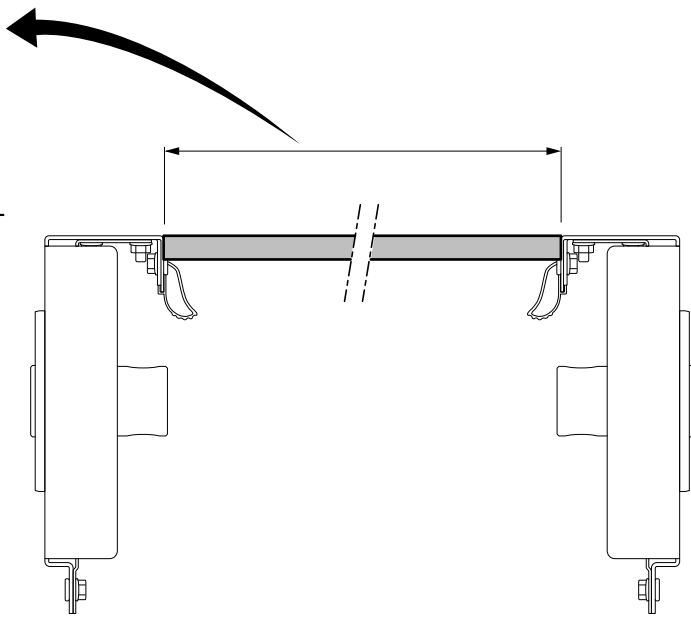

S600

A - A

1
 $H + 70 \text{ mm}$

3 L+R

L+R

1

1

L+R

L+R

L+R

Farbe/Kleur/ Colour/Couleur	'Anschluss/ Aansluiting/ Connection/Raccordement	Funktion /Functie/ Function/ Fonctio
Weiss Wit White Blanc	24V	Anschluss Steuerung Aansluiting sturing Connection controller Raccordement commande
Braun Bruin Brown Brun	24V	Anschluss Steuerung Aansluiting sturing Connection controller Raccordement commande
Schwarz Zwart Black Noir	2.3 X2-Gateway 2.3 X2-Poort 2.3 X2-Gateway 2.3 X2-Port	Steuerung Sturing Controller Commande
Blau Blauw Blue Bleu	2.5 X2-Gateway 2.5 X2-Poort 2.5 X2-Gateway 2.5 X2-Port	Steuerung Sturing Controller Commande
Grau Grijs Grey Gris	'Kein Anschluss Geen aansluiting No connection Pas de raccordement	Kein Funktion Geen functie No function Pas de fonction
Grün Groen Green Vert	'Kein Anschluss Geen aansluiting No connection Pas de raccordement	Kein Funktion Geen functie No function Pas de fonction

Farbe/Kleur/ Colour/Couleur	'Anschluss/ Aansluiting/ Connection/Raccordement	Funktion /Functie/ Function/ Fonction
Kabel 1 Kabel 1 Cable 1 Câble 1	3.1 X3-Gateway 3.1 X3-Poort 3.1 X3-Gateway 3.1 X3-Port	Anschluss Steuerung Aansluiting sturing Connection controller Raccordement commande
Kabel 2 Kabel 2 Cable 2 Câble 2	3.2 X3-Gateway 3.2 X3-Poort 3.2 X3-Gateway 3.2 X3-Port	Anschluss Steuerung Aansluiting sturing Connection controller Raccordement commande

L+R

L+R

L+R

L+R

L+R

L+R

2x
⚠ 6,3x35mm
3Nm

2x
! 6,3x25mm
3Nm