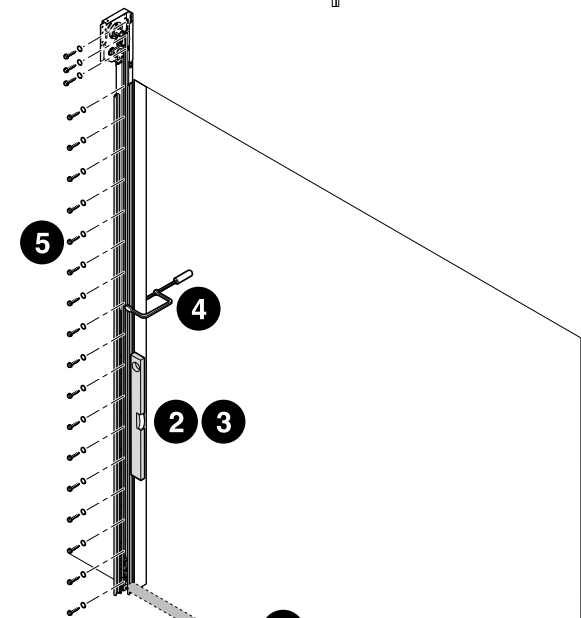

S600

A - A

1
 $H + 70 \text{ mm}$

3 L+R

L+R

1

1

L+R

L+R

L+R

Farbe/Kleur/ Colour/Couleur	'Anschluss/ Aansluiting/ Connection/Raccordement	Funktion /Functie/ Function/ Fonctio
Weiss Wit White Blanc	24V	Anschluss Steuerung Aansluiting sturing Connection controller Raccordement commande
Braun Bruin Brown Brun	24V	Anschluss Steuerung Aansluiting sturing Connection controller Raccordement commande
Schwarz Zwart Black Noir	2.3 X2-Gateway 2.3 X2-Poort 2.3 X2-Gateway 2.3 X2-Port	Steuerung Sturing Controller Commande
Blau Blauw Blue Bleu	2.5 X2-Gateway 2.5 X2-Poort 2.5 X2-Gateway 2.5 X2-Port	Steuerung Sturing Controller Commande
Grau Grijs Grey Gris	'Kein Anschluss Geen aansluiting No connection Pas de raccordement	Kein Funktion Geen functie No function Pas de fonction
Grün Groen Green Vert	'Kein Anschluss Geen aansluiting No connection Pas de raccordement	Kein Funktion Geen functie No function Pas de fonction

Farbe/Kleur/ Colour/Couleur	'Anschluss/ Aansluiting/ Connection/Raccordement	Funktion /Functie/ Function/ Fonction
Kabel 1 Kabel 1 Cable 1 Câble 1	3.1 X3-Gateway 3.1 X3-Poort 3.1 X3-Gateway 3.1 X3-Port	Anschluss Steuerung Aansluiting sturing Connection controller Raccordement commande
Kabel 2 Kabel 2 Cable 2 Câble 2	3.2 X3-Gateway 3.2 X3-Poort 3.2 X3-Gateway 3.2 X3-Port	Anschluss Steuerung Aansluiting sturing Connection controller Raccordement commande

L+R

L+R

L+R

L+R

L+R

L+R

2x
⚠ 6,3x35mm
3Nm

2x
! 6,3x25mm
3Nm