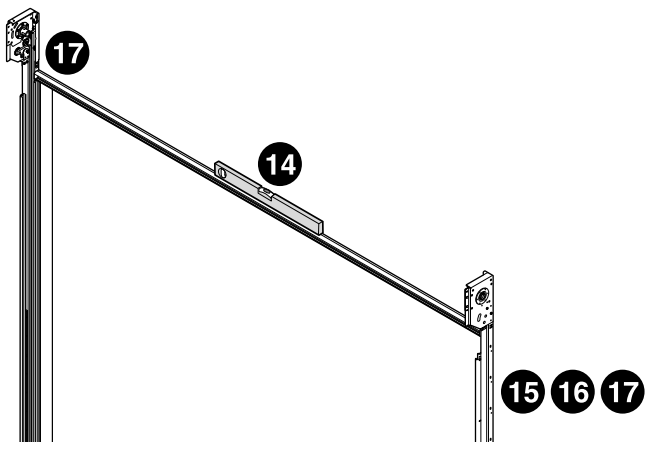

S600

A - A

1
 $H + 70 \text{ mm}$

3 L+R

L+R

1

1

L+R

L+R

L+R

Farbe/Kleur/ Colour/Couleur	'Anschluss/ Aansluiting/ Connection/Raccordement	Funktion /Functie/ Function/ Fonctio
Weiss Wit White Blanc	24V	Anschluss Steuerung Aansluiting sturing Connection controller Raccordement commande
Braun Bruin Brown Brun	24V	Anschluss Steuerung Aansluiting sturing Connection controller Raccordement commande
Schwarz Zwart Black Noir	2.3 X2-Gateway 2.3 X2-Poort 2.3 X2-Gateway 2.3 X2-Port	Steuerung Sturing Controller Commande
Blau Blauw Blue Bleu	2.5 X2-Gateway 2.5 X2-Poort 2.5 X2-Gateway 2.5 X2-Port	Steuerung Sturing Controller Commande
Grau Grijs Grey Gris	'Kein Anschluss Geen aansluiting No connection Pas de raccordement	Kein Funktion Geen functie No function Pas de fonction
Grün Groen Green Vert	'Kein Anschluss Geen aansluiting No connection Pas de raccordement	Kein Funktion Geen functie No function Pas de fonction

Farbe/Kleur/ Colour/Couleur	'Anschluss/ Aansluiting/ Connection/Raccordement	Funktion /Functie/ Function/ Fonction
Kabel 1 Kabel 1 Cable 1 Câble 1	3.1 X3-Gateway 3.1 X3-Poort 3.1 X3-Gateway 3.1 X3-Port	Anschluss Steuerung Aansluiting sturing Connection controller Raccordement commande
Kabel 2 Kabel 2 Cable 2 Câble 2	3.2 X3-Gateway 3.2 X3-Poort 3.2 X3-Gateway 3.2 X3-Port	Anschluss Steuerung Aansluiting sturing Connection controller Raccordement commande

L+R

L+R

L+R

L+R

L+R

L+R

2x
⚠ 6,3x35mm
3Nm

2x
! 6,3x25mm
3Nm