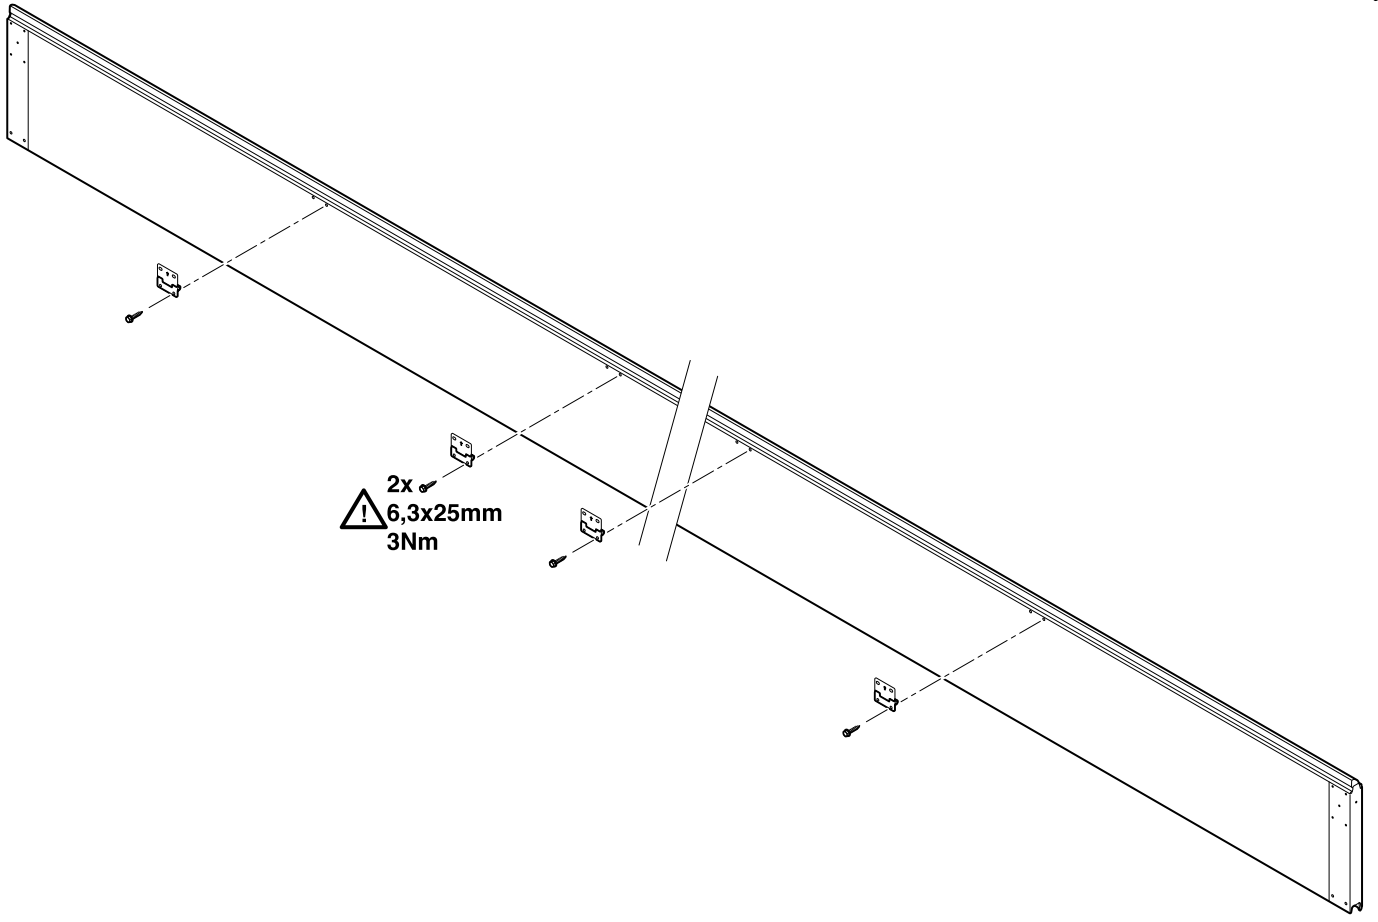

S600

A - A

1
 $H + 70 \text{ mm}$

3 L+R

L+R

1

1

L+R

L+R

L+R

Farbe/Kleur/ Colour/Couleur	'Anschluss/ Aansluiting/ Connection/Raccordement	Funktion /Functie/ Function/ Fonctio
Weiss Wit White Blanc	24V	Anschluss Steuerung Aansluiting sturing Connection controller Raccordement commande
Braun Bruin Brown Brun	24V	Anschluss Steuerung Aansluiting sturing Connection controller Raccordement commande
Schwarz Zwart Black Noir	2.3 X2-Gateway 2.3 X2-Poort 2.3 X2-Gateway 2.3 X2-Port	Steuerung Sturing Controller Commande
Blau Blauw Blue Bleu	2.5 X2-Gateway 2.5 X2-Poort 2.5 X2-Gateway 2.5 X2-Port	Steuerung Sturing Controller Commande
Grau Grijs Grey Gris	'Kein Anschluss Geen aansluiting No connection Pas de raccordement	Kein Funktion Geen functie No function Pas de fonction
Grün Groen Green Vert	'Kein Anschluss Geen aansluiting No connection Pas de raccordement	Kein Funktion Geen functie No function Pas de fonction

Farbe/Kleur/ Colour/Couleur	'Anschluss/ Aansluiting/ Connection/Raccordement	Funktion /Functie/ Function/ Fonction
Kabel 1 Kabel 1 Cable 1 Câble 1	3.1 X3-Gateway 3.1 X3-Poort 3.1 X3-Gateway 3.1 X3-Port	Anschluss Steuerung Aansluiting sturing Connection controller Raccordement commande
Kabel 2 Kabel 2 Cable 2 Câble 2	3.2 X3-Gateway 3.2 X3-Poort 3.2 X3-Gateway 3.2 X3-Port	Anschluss Steuerung Aansluiting sturing Connection controller Raccordement commande

L+R

L+R

L+R

L+R

L+R

L+R

2x
⚠ 6,3x35mm
3Nm

2x
! 6,3x25mm
3Nm