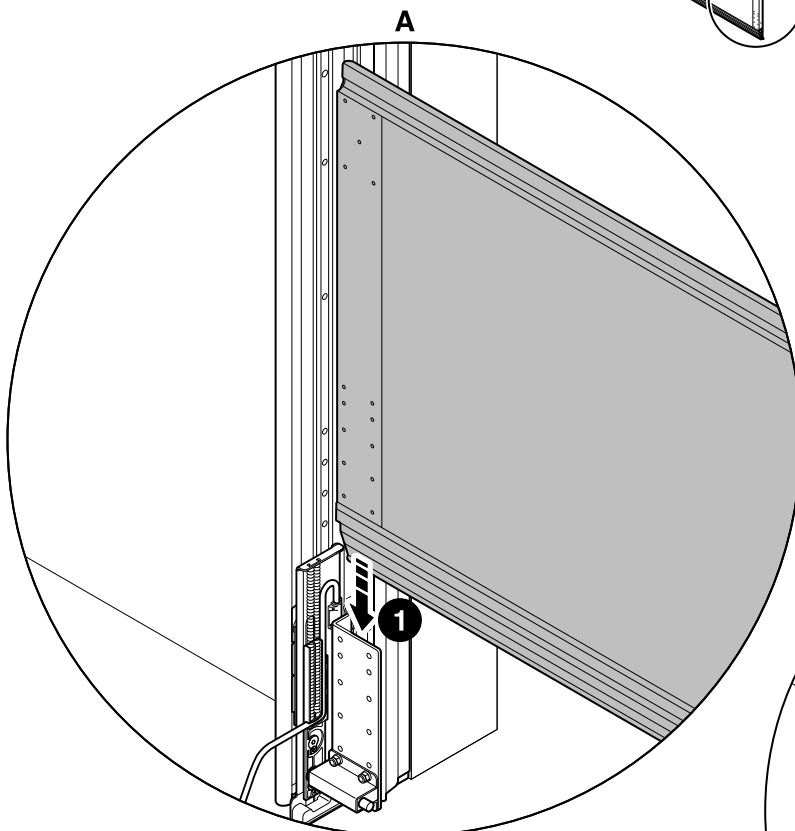

Farbe/Kleur/ Colour/Couleur	'Anschluss/ Aansluiting/ Connection/Raccordement	Funktion /Functie/ Function/ Fonction
Kabel 1 Kabel 1 Cable 1 Câble 1	3.1 X3-Gateway 3.1 X3-Poort 3.1 X3-Gateway 3.1 X3-Port	Anschluss Steuerung Aansluiting sturing Connection controller Raccordement commande
Kabel 2 Kabel 2 Cable 2 Câble 2	3.2 X3-Gateway 3.2 X3-Poort 3.2 X3-Gateway 3.2 X3-Port	Anschluss Steuerung Aansluiting sturing Connection controller Raccordement commande

L+R

L+R

L+R

L+R

L+R

L+R

2x
⚠ 6,3x35mm
3Nm

2x
! 6,3x25mm
3Nm