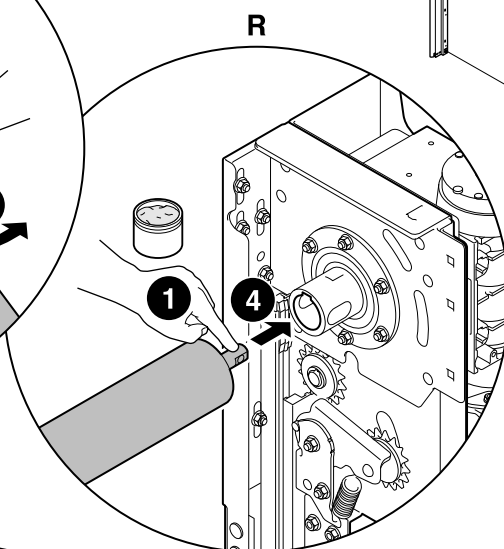

S600

A - A

1
 $H + 70 \text{ mm}$

3 L+R

L+R

1

1

L+R

L+R

L+R

Farbe/Kleur/ Colour/Couleur	'Anschluss/ Aansluiting/ Connection/Raccordement	Funktion /Functie/ Function/ Fonctio
Weiss Wit White Blanc	24V	Anschluss Steuerung Aansluiting sturing Connection controller Raccordement commande
Braun Bruin Brown Brun	24V	Anschluss Steuerung Aansluiting sturing Connection controller Raccordement commande
Schwarz Zwart Black Noir	2.3 X2-Gateway 2.3 X2-Poort 2.3 X2-Gateway 2.3 X2-Port	Steuerung Sturing Controller Commande
Blau Blauw Blue Bleu	2.5 X2-Gateway 2.5 X2-Poort 2.5 X2-Gateway 2.5 X2-Port	Steuerung Sturing Controller Commande
Grau Grijs Grey Gris	'Kein Anschluss Geen aansluiting No connection Pas de raccordement	Kein Funktion Geen functie No function Pas de fonction
Grün Groen Green Vert	'Kein Anschluss Geen aansluiting No connection Pas de raccordement	Kein Funktion Geen functie No function Pas de fonction

Farbe/Kleur/ Colour/Couleur	'Anschluss/ Aansluiting/ Connection/Raccordement	Funktion /Functie/ Function/ Fonction
Kabel 1 Kabel 1 Cable 1 Câble 1	3.1 X3-Gateway 3.1 X3-Poort 3.1 X3-Gateway 3.1 X3-Port	Anschluss Steuerung Aansluiting sturing Connection controller Raccordement commande
Kabel 2 Kabel 2 Cable 2 Câble 2	3.2 X3-Gateway 3.2 X3-Poort 3.2 X3-Gateway 3.2 X3-Port	Anschluss Steuerung Aansluiting sturing Connection controller Raccordement commande