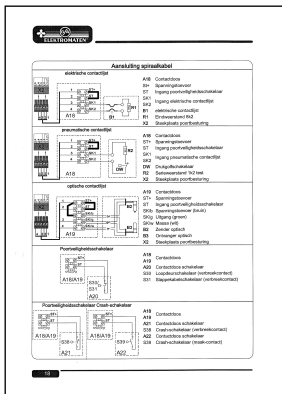

S600

A - A

1
 $H + 70 \text{ mm}$

3 L+R

L+R

1

1

L+R

L+R

L+R

Farbe/Kleur/ Colour/Couleur	'Anschluss/ Aansluiting/ Connection/Raccordement	Funktion /Functie/ Function/ Fonctio
Weiss Wit White Blanc	24V	Anschluss Steuerung Aansluiting sturing Connection controller Raccordement commande
Braun Bruin Brown Brun	24V	Anschluss Steuerung Aansluiting sturing Connection controller Raccordement commande
Schwarz Zwart Black Noir	2.3 X2-Gateway 2.3 X2-Poort 2.3 X2-Gateway 2.3 X2-Port	Steuerung Sturing Controller Commande
Blau Blauw Blue Bleu	2.5 X2-Gateway 2.5 X2-Poort 2.5 X2-Gateway 2.5 X2-Port	Steuerung Sturing Controller Commande
Grau Grijs Grey Gris	'Kein Anschluss Geen aansluiting No connection Pas de raccordement	Kein Funktion Geen functie No function Pas de fonction
Grün Groen Green Vert	'Kein Anschluss Geen aansluiting No connection Pas de raccordement	Kein Funktion Geen functie No function Pas de fonction

Farbe/Kleur/ Colour/Couleur	'Anschluss/ Aansluiting/ Connection/Raccordement	Funktion /Functie/ Function/ Fonction
Kabel 1 Kabel 1 Cable 1 Câble 1	3.1 X3-Gateway 3.1 X3-Poort 3.1 X3-Gateway 3.1 X3-Port	Anschluss Steuerung Aansluiting sturing Connection controller Raccordement commande
Kabel 2 Kabel 2 Cable 2 Câble 2	3.2 X3-Gateway 3.2 X3-Poort 3.2 X3-Gateway 3.2 X3-Port	Anschluss Steuerung Aansluiting sturing Connection controller Raccordement commande

L+R

L+R

L+R

L+R

L+R

L+R

2x
⚠ 6,3x35mm
3Nm

2x
! 6,3x25mm
3Nm