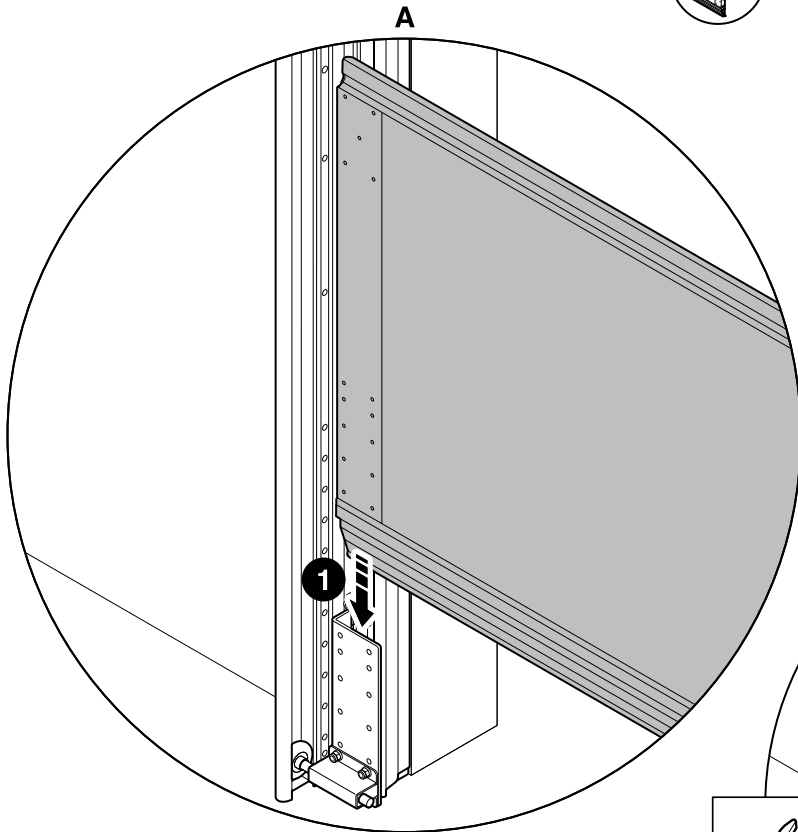

L+R

L+R

Farbe/Kleur/ Colour/Couleur	'Anschluss/ Aansluiting/ Connection/Raccordement	Funktion /Functie/ Function/ Fonctio
Weiss Wit White Blanc	24V	Anschluss Steuerung Aansluiting sturing Connection controller Raccordement commande
Braun Bruin Brown Brun	24V	Anschluss Steuerung Aansluiting sturing Connection controller Raccordement commande
Schwarz Zwart Black Noir	2.3 X2-Gateway 2.3 X2-Poort 2.3 X2-Gateway 2.3 X2-Port	Steuerung Sturing Controller Commande
Blau Blauw Blue Bleu	2.5 X2-Gateway 2.5 X2-Poort 2.5 X2-Gateway 2.5 X2-Port	Steuerung Sturing Controller Commande
Grau Grijs Grey Gris	'Kein Anschluss Geen aansluiting No connection Pas de raccordement	Kein Funktion Geen functie No function Pas de fonction
Grün Groen Green Vert	'Kein Anschluss Geen aansluiting No connection Pas de raccordement	Kein Funktion Geen functie No function Pas de fonction

Farbe/Kleur/ Colour/Couleur	'Anschluss/ Aansluiting/ Connection/Raccordement	Funktion /Functie/ Function/ Fonction
Kabel 1 Kabel 1 Cable 1 Câble 1	3.1 X3-Gateway 3.1 X3-Poort 3.1 X3-Gateway 3.1 X3-Port	Anschluss Steuerung Aansluiting sturing Connection controller Raccordement commande
Kabel 2 Kabel 2 Cable 2 Câble 2	3.2 X3-Gateway 3.2 X3-Poort 3.2 X3-Gateway 3.2 X3-Port	Anschluss Steuerung Aansluiting sturing Connection controller Raccordement commande