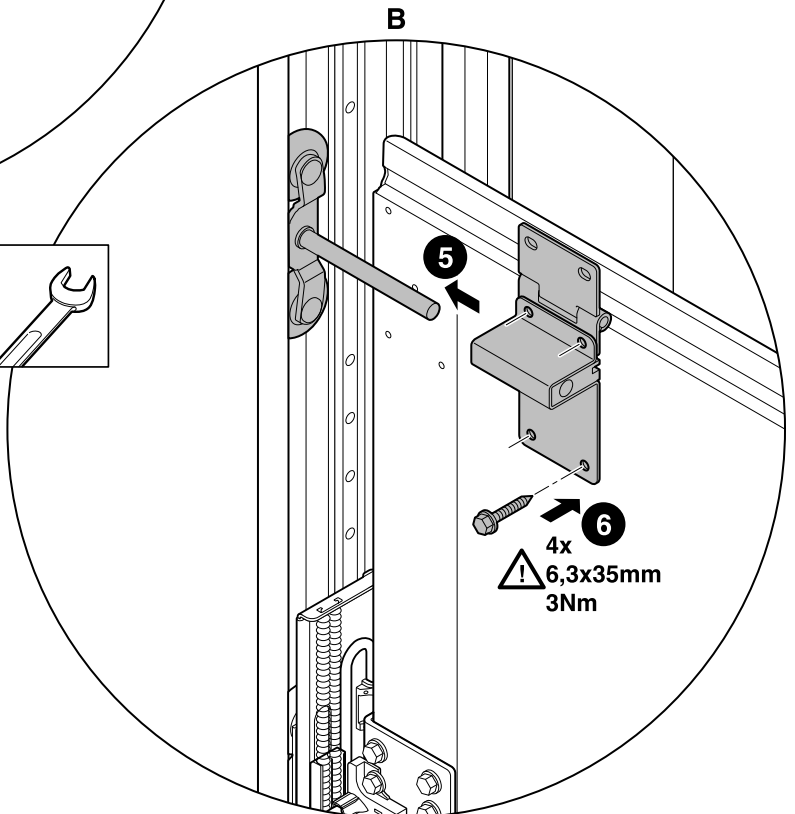

Farbe/Kleur/ Colour/Couleur	'Anschluss/ Aansluiting/ Connection/Raccordement	Funktion /Functie/ Function/ Fonction
Kabel 1 Kabel 1 Cable 1 Câble 1	3.1 X3-Gateway 3.1 X3-Poort 3.1 X3-Gateway 3.1 X3-Port	Anschluss Steuerung Aansluiting sturing Connection controller Raccordement commande
Kabel 2 Kabel 2 Cable 2 Câble 2	3.2 X3-Gateway 3.2 X3-Poort 3.2 X3-Gateway 3.2 X3-Port	Anschluss Steuerung Aansluiting sturing Connection controller Raccordement commande

L+R

L+R

L+R

L+R

L+R

L+R

2x
⚠ 6,3x35mm
3Nm

2x
! 6,3x25mm
3Nm