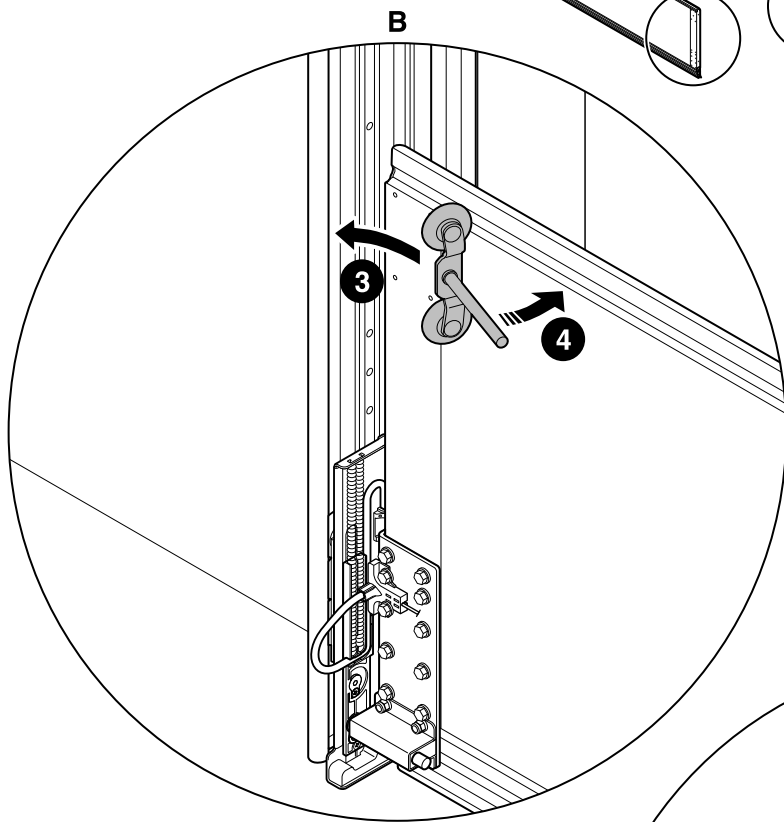

Farbe/Kleur/ Colour/Couleur	'Anschluss/ Aansluiting/ Connection/Raccordement	Funktion /Functie/ Function/ Fonction
Kabel 1 Kabel 1 Cable 1 Câble 1	3.1 X3-Gateway 3.1 X3-Poort 3.1 X3-Gateway 3.1 X3-Port	Anschluss Steuerung Aansluiting sturing Connection controller Raccordement commande
Kabel 2 Kabel 2 Cable 2 Câble 2	3.2 X3-Gateway 3.2 X3-Poort 3.2 X3-Gateway 3.2 X3-Port	Anschluss Steuerung Aansluiting sturing Connection controller Raccordement commande

L+R

L+R

L+R

L+R

L+R

L+R

2x
⚠ 6,3x35mm
3Nm

2x
! 6,3x25mm
3Nm