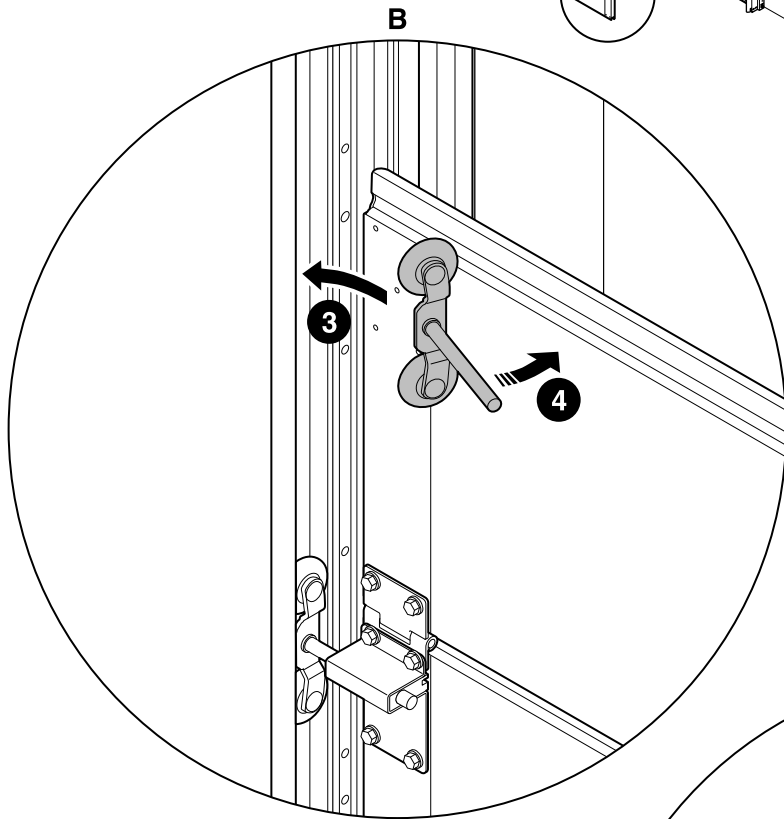

Farbe/Kleur/ Colour/Couleur	'Anschluss/ Aansluiting/ Connection/Raccordement	Funktion /Functie/ Function/ Fonction
Kabel 1 Kabel 1 Cable 1 Câble 1	3.1 X3-Gateway 3.1 X3-Poort 3.1 X3-Gateway 3.1 X3-Port	Anschluss Steuerung Aansluiting sturing Connection controller Raccordement commande
Kabel 2 Kabel 2 Cable 2 Câble 2	3.2 X3-Gateway 3.2 X3-Poort 3.2 X3-Gateway 3.2 X3-Port	Anschluss Steuerung Aansluiting sturing Connection controller Raccordement commande

L+R

L+R

L+R

L+R

L+R

L+R

2x
⚠ 6,3x35mm
3Nm

2x
! 6,3x25mm
3Nm