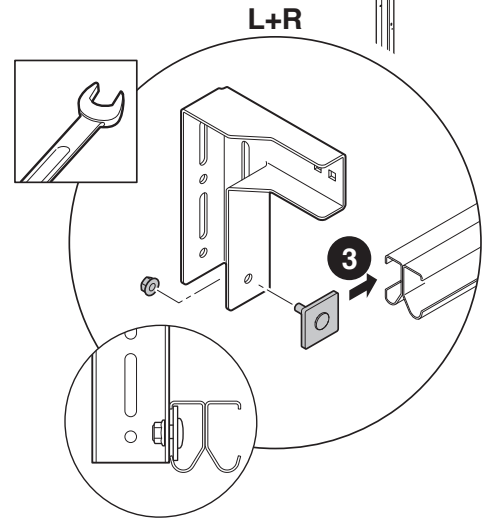

S600

A - A

1
 $H + 70 \text{ mm}$

3 L+R

L+R

1

1

L+R

L+R

L+R

Farbe/Kleur/ Colour/Couleur	'Anschluss/ Aansluiting/ Connection/Raccordement	Funktion /Functie/ Function/ Fonctio
Weiss Wit White Blanc	24V	Anschluss Steuerung Aansluiting sturing Connection controller Raccordement commande
Braun Bruin Brown Brun	24V	Anschluss Steuerung Aansluiting sturing Connection controller Raccordement commande
Schwarz Zwart Black Noir	2.3 X2-Gateway 2.3 X2-Poort 2.3 X2-Gateway 2.3 X2-Port	Steuerung Sturing Controller Commande
Blau Blauw Blue Bleu	2.5 X2-Gateway 2.5 X2-Poort 2.5 X2-Gateway 2.5 X2-Port	Steuerung Sturing Controller Commande
Grau Grijs Grey Gris	'Kein Anschluss Geen aansluiting No connection Pas de raccordement	Kein Funktion Geen functie No function Pas de fonction
Grün Groen Green Vert	'Kein Anschluss Geen aansluiting No connection Pas de raccordement	Kein Funktion Geen functie No function Pas de fonction

Farbe/Kleur/ Colour/Couleur	'Anschluss/ Aansluiting/ Connection/Raccordement	Funktion /Functie/ Function/ Fonction
Kabel 1 Kabel 1 Cable 1 Câble 1	3.1 X3-Gateway 3.1 X3-Poort 3.1 X3-Gateway 3.1 X3-Port	Anschluss Steuerung Aansluiting sturing Connection controller Raccordement commande
Kabel 2 Kabel 2 Cable 2 Câble 2	3.2 X3-Gateway 3.2 X3-Poort 3.2 X3-Gateway 3.2 X3-Port	Anschluss Steuerung Aansluiting sturing Connection controller Raccordement commande