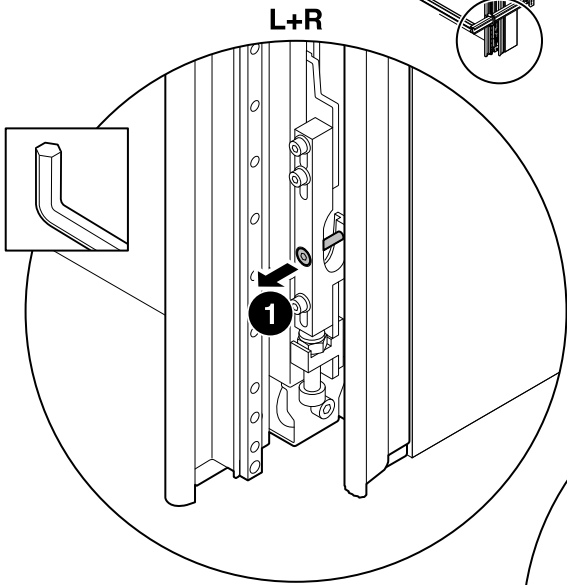

L+R

L+R

Farbe/Kleur/ Colour/Couleur	'Anschluss/ Aansluiting/ Connection/Raccordement	Funktion /Functie/ Function/ Fonctio
Weiss Wit White Blanc	24V	Anschluss Steuerung Aansluiting sturing Connection controller Raccordement commande
Braun Bruin Brown Brun	24V	Anschluss Steuerung Aansluiting sturing Connection controller Raccordement commande
Schwarz Zwart Black Noir	2.3 X2-Gateway 2.3 X2-Poort 2.3 X2-Gateway 2.3 X2-Port	Steuerung Sturing Controller Commande
Blau Blauw Blue Bleu	2.5 X2-Gateway 2.5 X2-Poort 2.5 X2-Gateway 2.5 X2-Port	Steuerung Sturing Controller Commande
Grau Grijs Grey Gris	'Kein Anschluss Geen aansluiting No connection Pas de raccordement	Kein Funktion Geen functie No function Pas de fonction
Grün Groen Green Vert	'Kein Anschluss Geen aansluiting No connection Pas de raccordement	Kein Funktion Geen functie No function Pas de fonction

Farbe/Kleur/ Colour/Couleur	'Anschluss/ Aansluiting/ Connection/Raccordement	Funktion /Functie/ Function/ Fonction
Kabel 1 Kabel 1 Cable 1 Câble 1	3.1 X3-Gateway 3.1 X3-Poort 3.1 X3-Gateway 3.1 X3-Port	Anschluss Steuerung Aansluiting sturing Connection controller Raccordement commande
Kabel 2 Kabel 2 Cable 2 Câble 2	3.2 X3-Gateway 3.2 X3-Poort 3.2 X3-Gateway 3.2 X3-Port	Anschluss Steuerung Aansluiting sturing Connection controller Raccordement commande