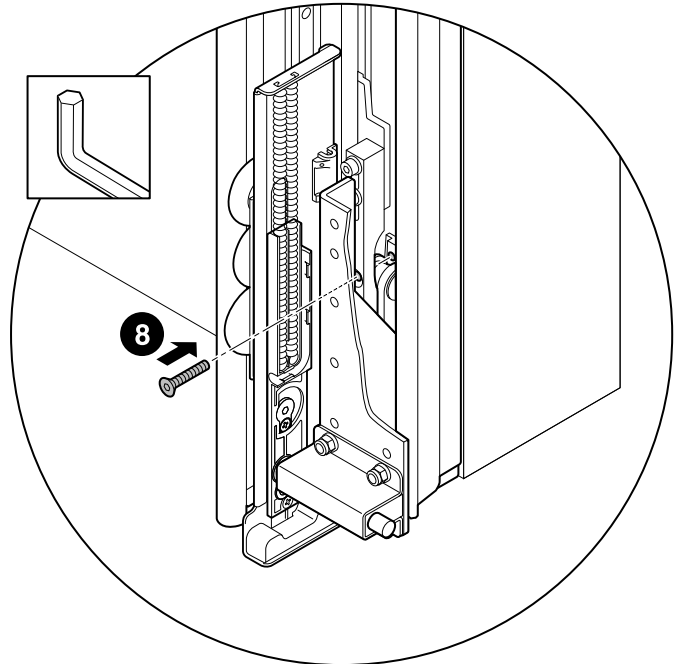

Farbe/Kleur/ Colour/Couleur	'Anschluss/ Aansluiting/ Connection/Raccordement	Funktion /Functie/ Function/ Fonction
Kabel 1 Kabel 1 Cable 1 Câble 1	3.1 X3-Gateway 3.1 X3-Poort 3.1 X3-Gateway 3.1 X3-Port	Anschluss Steuerung Aansluiting sturing Connection controller Raccordement commande
Kabel 2 Kabel 2 Cable 2 Câble 2	3.2 X3-Gateway 3.2 X3-Poort 3.2 X3-Gateway 3.2 X3-Port	Anschluss Steuerung Aansluiting sturing Connection controller Raccordement commande

L+R

L+R

L+R

L+R

L+R

L+R

2x
⚠ 6,3x35mm
3Nm

2x
! 6,3x25mm
3Nm