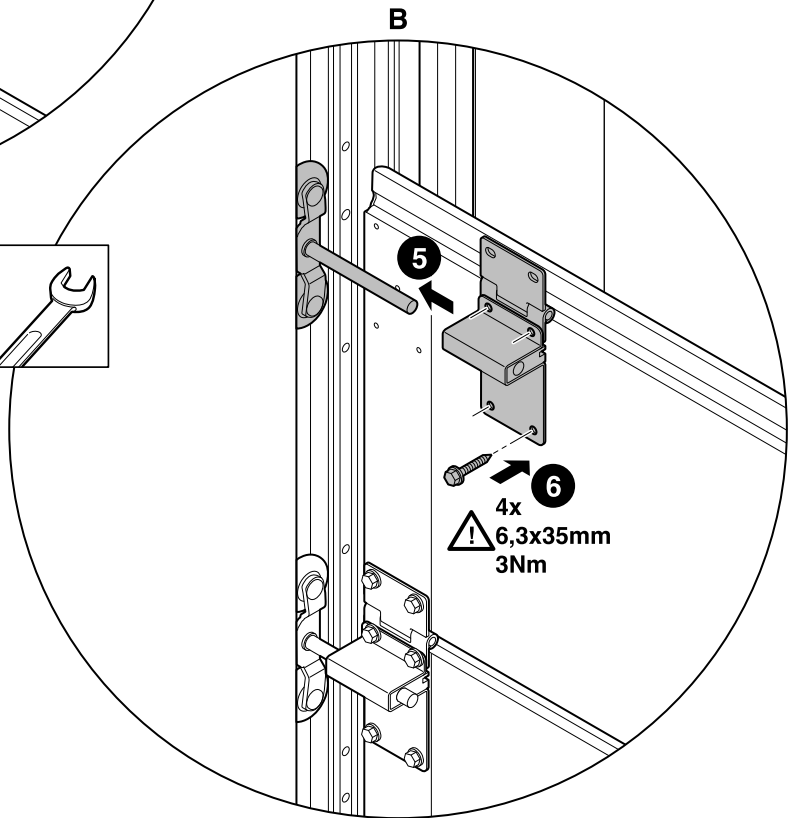

Farbe/Kleur/ Colour/Couleur	'Anschluss/ Aansluiting/ Connection/Raccordement	Funktion /Functie/ Function/ Fonction
Kabel 1 Kabel 1 Cable 1 Câble 1	3.1 X3-Gateway 3.1 X3-Poort 3.1 X3-Gateway 3.1 X3-Port	Anschluss Steuerung Aansluiting sturing Connection controller Raccordement commande
Kabel 2 Kabel 2 Cable 2 Câble 2	3.2 X3-Gateway 3.2 X3-Poort 3.2 X3-Gateway 3.2 X3-Port	Anschluss Steuerung Aansluiting sturing Connection controller Raccordement commande

L+R

L+R

L+R

L+R

L+R

L+R

2x
⚠ 6,3x35mm
3Nm

2x
! 6,3x25mm
3Nm