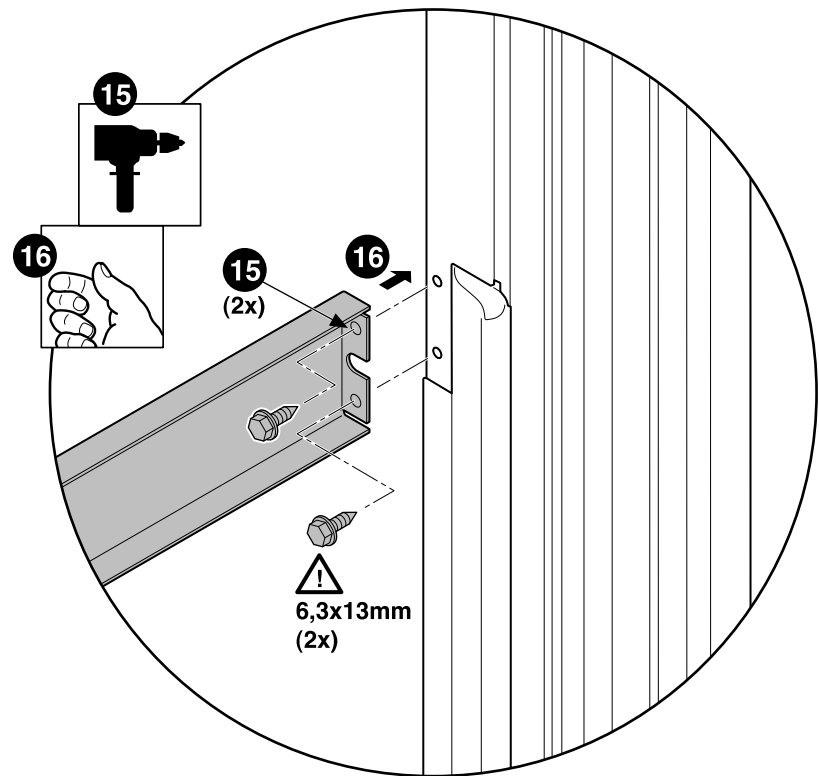

S600

A - A

1
 $H + 70 \text{ mm}$

3 L+R

L+R

1

1

L+R

L+R

L+R

Farbe/Kleur/ Colour/Couleur	'Anschluss/ Aansluiting/ Connection/Raccordement	Funktion /Functie/ Function/ Fonctio
Weiss Wit White Blanc	24V	Anschluss Steuerung Aansluiting sturing Connection controller Raccordement commande
Braun Bruin Brown Brun	24V	Anschluss Steuerung Aansluiting sturing Connection controller Raccordement commande
Schwarz Zwart Black Noir	2.3 X2-Gateway 2.3 X2-Poort 2.3 X2-Gateway 2.3 X2-Port	Steuerung Sturing Controller Commande
Blau Blauw Blue Bleu	2.5 X2-Gateway 2.5 X2-Poort 2.5 X2-Gateway 2.5 X2-Port	Steuerung Sturing Controller Commande
Grau Grijs Grey Gris	'Kein Anschluss Geen aansluiting No connection Pas de raccordement	Kein Funktion Geen functie No function Pas de fonction
Grün Groen Green Vert	'Kein Anschluss Geen aansluiting No connection Pas de raccordement	Kein Funktion Geen functie No function Pas de fonction

Farbe/Kleur/ Colour/Couleur	'Anschluss/ Aansluiting/ Connection/Raccordement	Funktion /Functie/ Function/ Fonction
Kabel 1 Kabel 1 Cable 1 Câble 1	3.1 X3-Gateway 3.1 X3-Poort 3.1 X3-Gateway 3.1 X3-Port	Anschluss Steuerung Aansluiting sturing Connection controller Raccordement commande
Kabel 2 Kabel 2 Cable 2 Câble 2	3.2 X3-Gateway 3.2 X3-Poort 3.2 X3-Gateway 3.2 X3-Port	Anschluss Steuerung Aansluiting sturing Connection controller Raccordement commande

L+R

L+R

L+R

L+R

L+R

L+R

2x
⚠ 6,3x35mm
3Nm

2x
! 6,3x25mm
3Nm