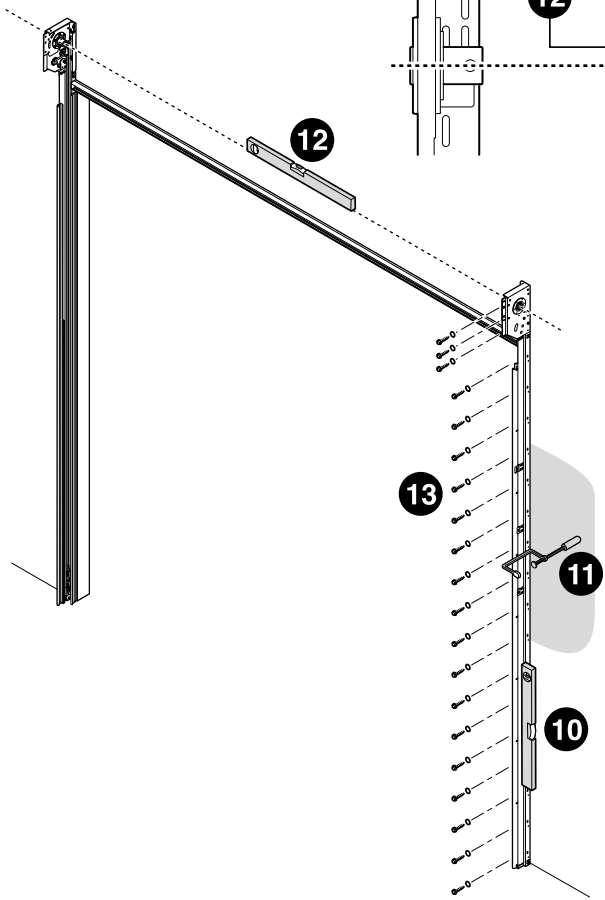

S600

A - A

1
 $H + 70 \text{ mm}$

3 L+R

L+R

1

1

L+R

L+R

L+R

Farbe/Kleur/ Colour/Couleur	'Anschluss/ Aansluiting/ Connection/Raccordement	Funktion /Functie/ Function/ Fonctio
Weiss Wit White Blanc	24V	Anschluss Steuerung Aansluiting sturing Connection controller Raccordement commande
Braun Bruin Brown Brun	24V	Anschluss Steuerung Aansluiting sturing Connection controller Raccordement commande
Schwarz Zwart Black Noir	2.3 X2-Gateway 2.3 X2-Poort 2.3 X2-Gateway 2.3 X2-Port	Steuerung Sturing Controller Commande
Blau Blauw Blue Bleu	2.5 X2-Gateway 2.5 X2-Poort 2.5 X2-Gateway 2.5 X2-Port	Steuerung Sturing Controller Commande
Grau Grijs Grey Gris	'Kein Anschluss Geen aansluiting No connection Pas de raccordement	Kein Funktion Geen functie No function Pas de fonction
Grün Groen Green Vert	'Kein Anschluss Geen aansluiting No connection Pas de raccordement	Kein Funktion Geen functie No function Pas de fonction

Farbe/Kleur/ Colour/Couleur	'Anschluss/ Aansluiting/ Connection/Raccordement	Funktion /Functie/ Function/ Fonction
Kabel 1 Kabel 1 Cable 1 Câble 1	3.1 X3-Gateway 3.1 X3-Poort 3.1 X3-Gateway 3.1 X3-Port	Anschluss Steuerung Aansluiting sturing Connection controller Raccordement commande
Kabel 2 Kabel 2 Cable 2 Câble 2	3.2 X3-Gateway 3.2 X3-Poort 3.2 X3-Gateway 3.2 X3-Port	Anschluss Steuerung Aansluiting sturing Connection controller Raccordement commande

L+R

L+R

L+R

L+R

L+R

L+R

2x
⚠ 6,3x35mm
3Nm

2x
! 6,3x25mm
3Nm