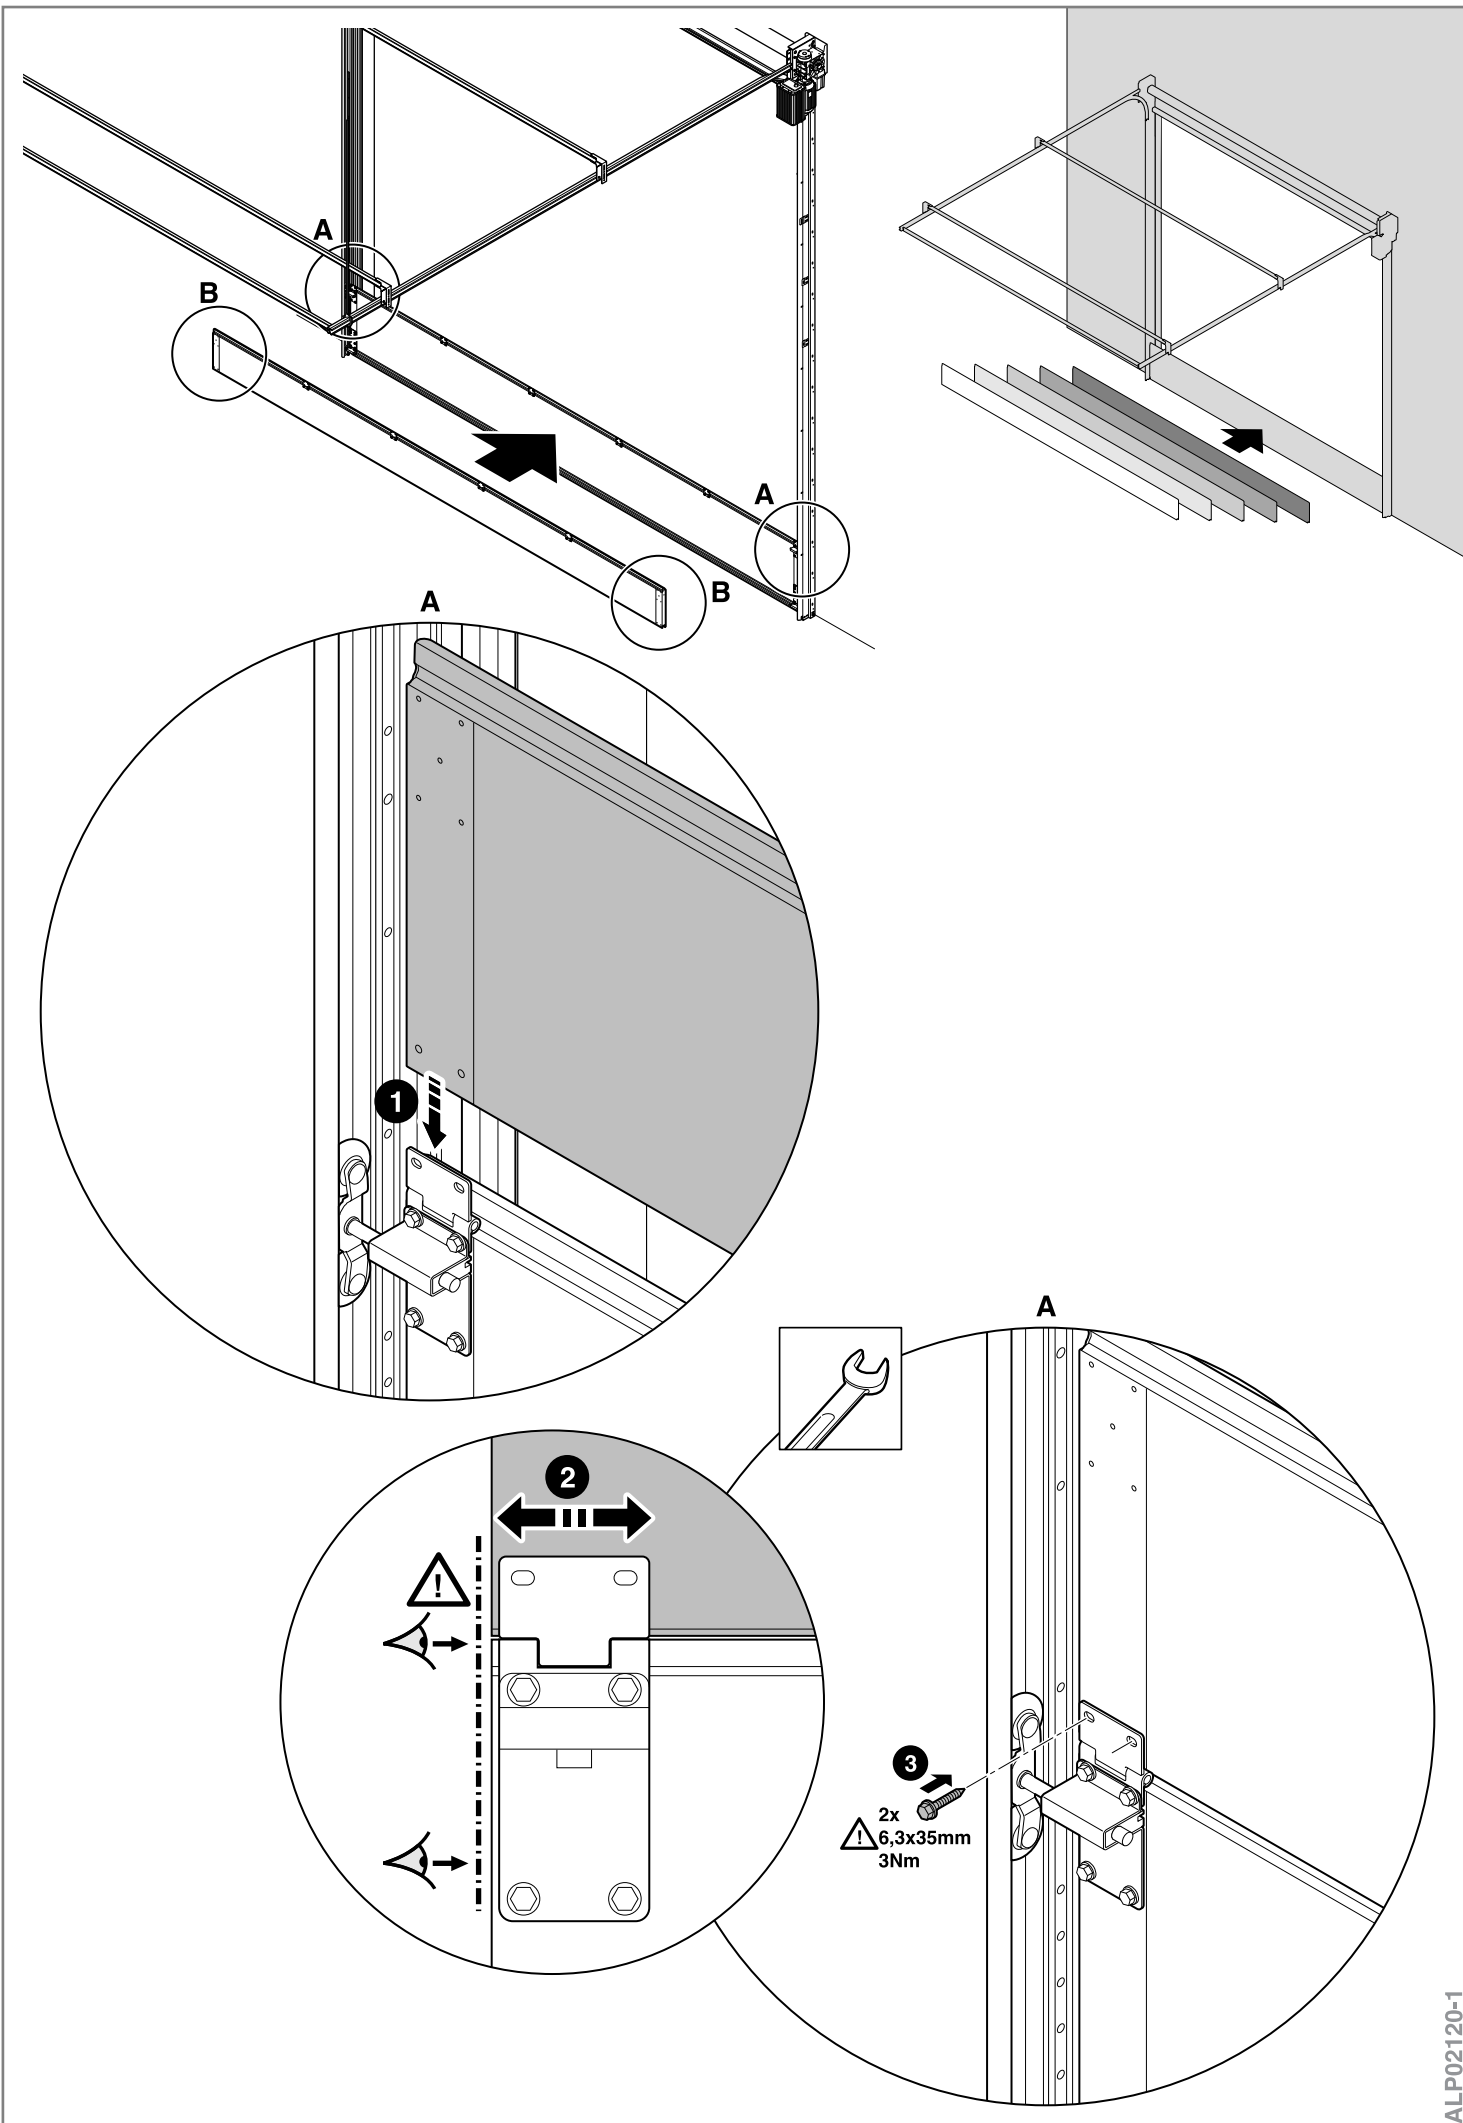

Farbe/Kleur/ Colour/Couleur	'Anschluss/ Aansluiting/ Connection/Raccordement	Funktion /Functie/ Function/ Fonction
Kabel 1 Kabel 1 Cable 1 Câble 1	3.1 X3-Gateway 3.1 X3-Poort 3.1 X3-Gateway 3.1 X3-Port	Anschluss Steuerung Aansluiting sturing Connection controller Raccordement commande
Kabel 2 Kabel 2 Cable 2 Câble 2	3.2 X3-Gateway 3.2 X3-Poort 3.2 X3-Gateway 3.2 X3-Port	Anschluss Steuerung Aansluiting sturing Connection controller Raccordement commande

L+R

L+R

L+R

L+R

L+R

L+R

2x
⚠ 6,3x35mm
3Nm

2x
! 6,3x25mm
3Nm