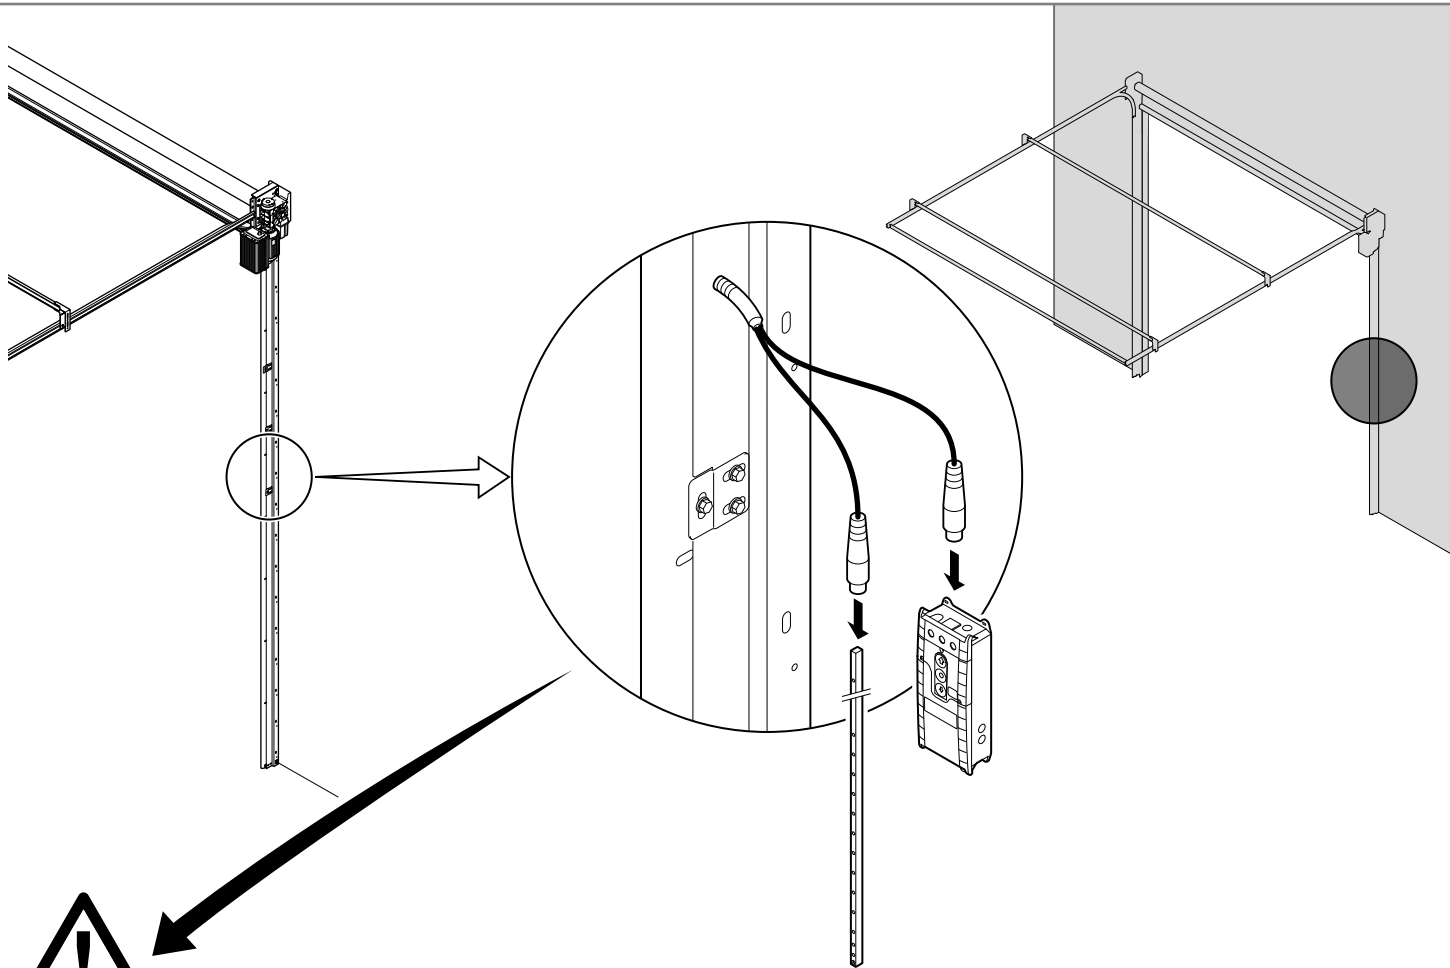

S600

A - A

1
 $H + 70 \text{ mm}$

3 L+R

L+R

1

1

L+R

L+R

L+R

Farbe/Kleur/ Colour/Couleur	'Anschluss/ Aansluiting/ Connection/Raccordement	Funktion /Functie/ Function/ Fonctio
Weiss Wit White Blanc	24V	Anschluss Steuerung Aansluiting sturing Connection controller Raccordement commande
Braun Bruin Brown Brun	24V	Anschluss Steuerung Aansluiting sturing Connection controller Raccordement commande
Schwarz Zwart Black Noir	2.3 X2-Gateway 2.3 X2-Poort 2.3 X2-Gateway 2.3 X2-Port	Steuerung Sturing Controller Commande
Blau Blauw Blue Bleu	2.5 X2-Gateway 2.5 X2-Poort 2.5 X2-Gateway 2.5 X2-Port	Steuerung Sturing Controller Commande
Grau Grijs Grey Gris	'Kein Anschluss Geen aansluiting No connection Pas de raccordement	Kein Funktion Geen functie No function Pas de fonction
Grün Groen Green Vert	'Kein Anschluss Geen aansluiting No connection Pas de raccordement	Kein Funktion Geen functie No function Pas de fonction

Farbe/Kleur/ Colour/Couleur	'Anschluss/ Aansluiting/ Connection/Raccordement	Funktion /Functie/ Function/ Fonction
Kabel 1 Kabel 1 Cable 1 Câble 1	3.1 X3-Gateway 3.1 X3-Poort 3.1 X3-Gateway 3.1 X3-Port	Anschluss Steuerung Aansluiting sturing Connection controller Raccordement commande
Kabel 2 Kabel 2 Cable 2 Câble 2	3.2 X3-Gateway 3.2 X3-Poort 3.2 X3-Gateway 3.2 X3-Port	Anschluss Steuerung Aansluiting sturing Connection controller Raccordement commande