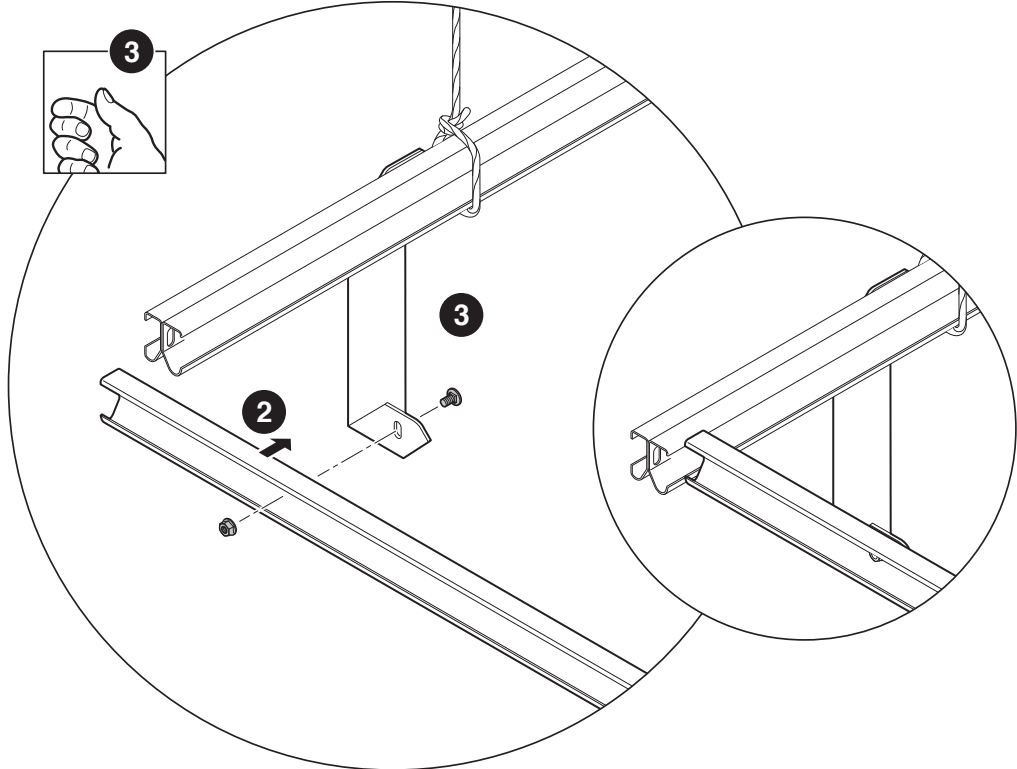

S600

A - A

1
 $H + 70 \text{ mm}$

3 L+R

L+R

1

1

L+R

L+R

L+R

Farbe/Kleur/ Colour/Couleur	'Anschluss/ Aansluiting/ Connection/Raccordement	Funktion /Functie/ Function/ Fonctio
Weiss Wit White Blanc	24V	Anschluss Steuerung Aansluiting sturing Connection controller Raccordement commande
Braun Bruin Brown Brun	24V	Anschluss Steuerung Aansluiting sturing Connection controller Raccordement commande
Schwarz Zwart Black Noir	2.3 X2-Gateway 2.3 X2-Poort 2.3 X2-Gateway 2.3 X2-Port	Steuerung Sturing Controller Commande
Blau Blauw Blue Bleu	2.5 X2-Gateway 2.5 X2-Poort 2.5 X2-Gateway 2.5 X2-Port	Steuerung Sturing Controller Commande
Grau Grijs Grey Gris	'Kein Anschluss Geen aansluiting No connection Pas de raccordement	Kein Funktion Geen functie No function Pas de fonction
Grün Groen Green Vert	'Kein Anschluss Geen aansluiting No connection Pas de raccordement	Kein Funktion Geen functie No function Pas de fonction

Farbe/Kleur/ Colour/Couleur	'Anschluss/ Aansluiting/ Connection/Raccordement	Funktion /Functie/ Function/ Fonction
Kabel 1 Kabel 1 Cable 1 Câble 1	3.1 X3-Gateway 3.1 X3-Poort 3.1 X3-Gateway 3.1 X3-Port	Anschluss Steuerung Aansluiting sturing Connection controller Raccordement commande
Kabel 2 Kabel 2 Cable 2 Câble 2	3.2 X3-Gateway 3.2 X3-Poort 3.2 X3-Gateway 3.2 X3-Port	Anschluss Steuerung Aansluiting sturing Connection controller Raccordement commande