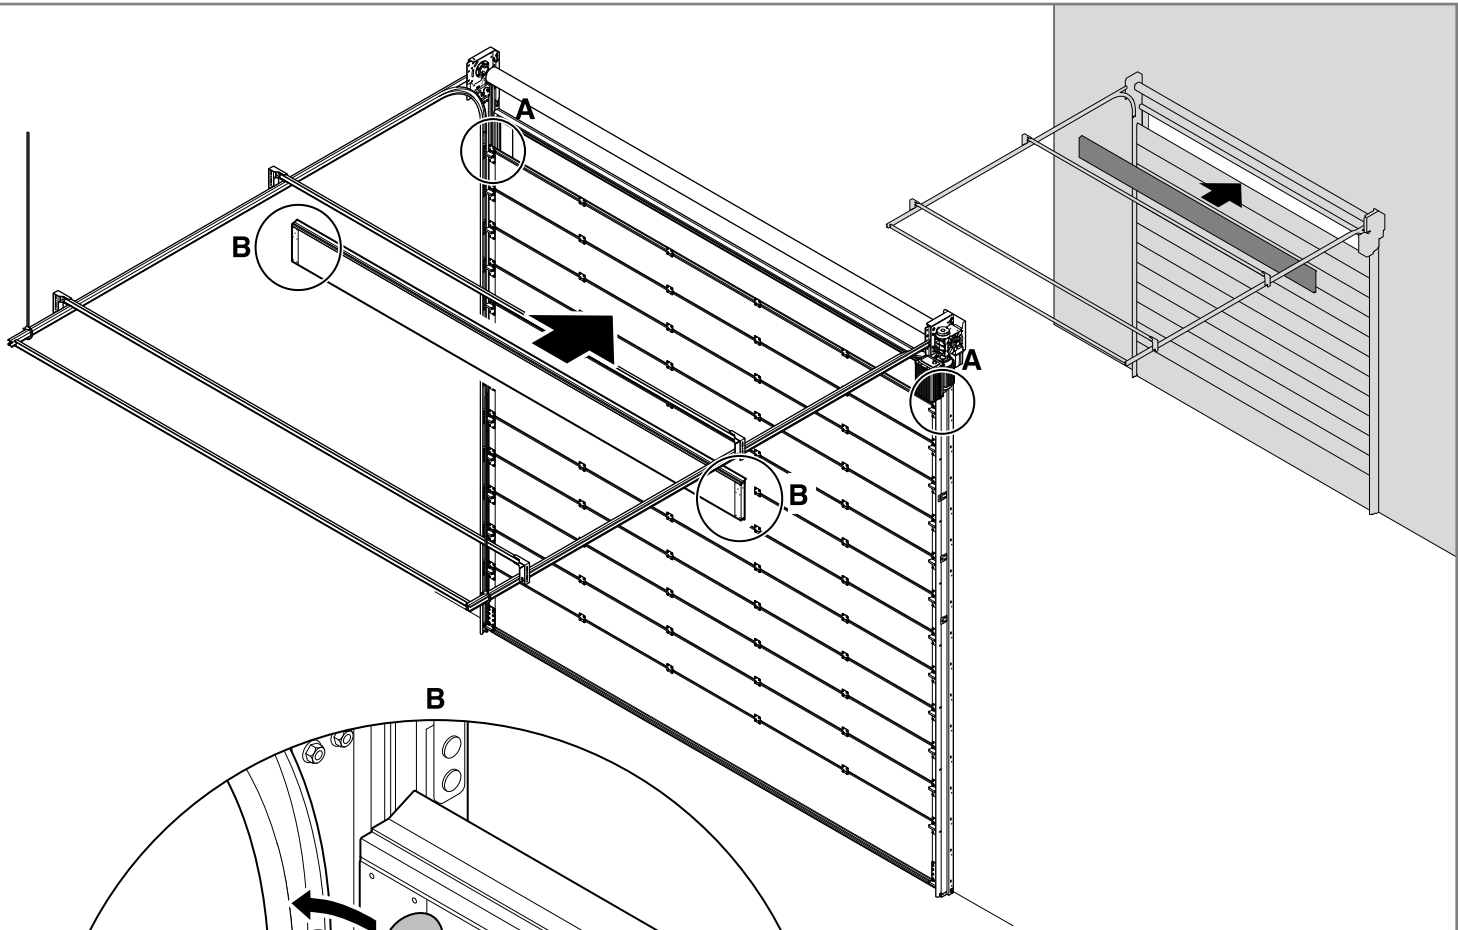

Farbe/Kleur/ Colour/Couleur	'Anschluss/ Aansluiting/ Connection/Raccordement	Funktion /Functie/ Function/ Fonction
Kabel 1 Kabel 1 Cable 1 Câble 1	3.1 X3-Gateway 3.1 X3-Poort 3.1 X3-Gateway 3.1 X3-Port	Anschluss Steuerung Aansluiting sturing Connection controller Raccordement commande
Kabel 2 Kabel 2 Cable 2 Câble 2	3.2 X3-Gateway 3.2 X3-Poort 3.2 X3-Gateway 3.2 X3-Port	Anschluss Steuerung Aansluiting sturing Connection controller Raccordement commande

L+R

L+R

L+R

L+R

L+R

L+R

2x
⚠ 6,3x35mm
3Nm

2x
! 6,3x25mm
3Nm