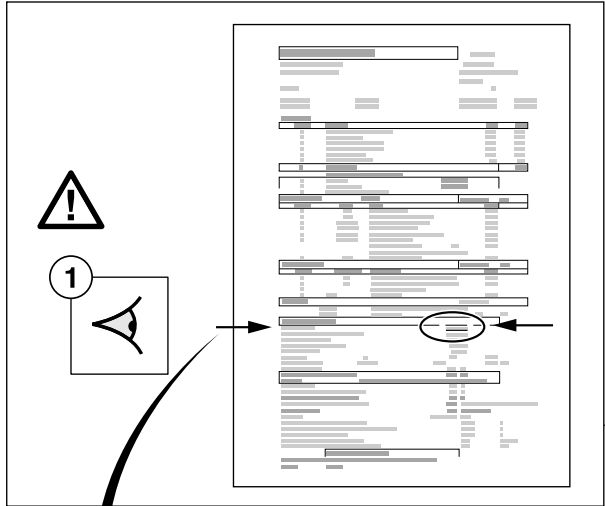

S600

A - A

1
 $H + 70 \text{ mm}$

3 L+R

L+R

1

1

L+R

L+R

L+R

Farbe/Kleur/ Colour/Couleur	'Anschluss/ Aansluiting/ Connection/Raccordement	Funktion /Functie/ Function/ Fonctio
Weiss Wit White Blanc	24V	Anschluss Steuerung Aansluiting sturing Connection controller Raccordement commande
Braun Bruin Brown Brun	24V	Anschluss Steuerung Aansluiting sturing Connection controller Raccordement commande
Schwarz Zwart Black Noir	2.3 X2-Gateway 2.3 X2-Poort 2.3 X2-Gateway 2.3 X2-Port	Steuerung Sturing Controller Commande
Blau Blauw Blue Bleu	2.5 X2-Gateway 2.5 X2-Poort 2.5 X2-Gateway 2.5 X2-Port	Steuerung Sturing Controller Commande
Grau Grijs Grey Gris	'Kein Anschluss Geen aansluiting No connection Pas de raccordement	Kein Funktion Geen functie No function Pas de fonction
Grün Groen Green Vert	'Kein Anschluss Geen aansluiting No connection Pas de raccordement	Kein Funktion Geen functie No function Pas de fonction

Farbe/Kleur/ Colour/Couleur	'Anschluss/ Aansluiting/ Connection/Raccordement	Funktion /Functie/ Function/ Fonction
Kabel 1 Kabel 1 Cable 1 Câble 1	3.1 X3-Gateway 3.1 X3-Poort 3.1 X3-Gateway 3.1 X3-Port	Anschluss Steuerung Aansluiting sturing Connection controller Raccordement commande
Kabel 2 Kabel 2 Cable 2 Câble 2	3.2 X3-Gateway 3.2 X3-Poort 3.2 X3-Gateway 3.2 X3-Port	Anschluss Steuerung Aansluiting sturing Connection controller Raccordement commande

L+R

L+R

L+R

L+R

L+R

L+R

2x
⚠ 6,3x35mm
3Nm

2x
! 6,3x25mm
3Nm