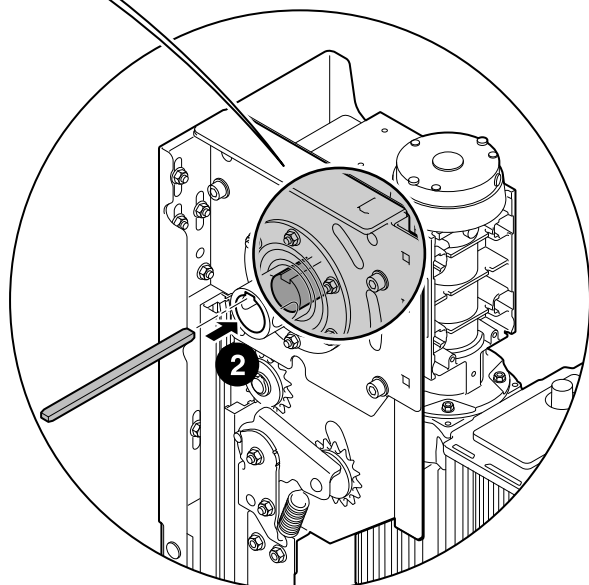

S600

A - A

1
 $H + 70 \text{ mm}$

3 L+R

L+R

1

1

L+R

L+R

L+R

Farbe/Kleur/ Colour/Couleur	'Anschluss/ Aansluiting/ Connection/Raccordement	Funktion /Functie/ Function/ Fonctio
Weiss Wit White Blanc	24V	Anschluss Steuerung Aansluiting sturing Connection controller Raccordement commande
Braun Bruin Brown Brun	24V	Anschluss Steuerung Aansluiting sturing Connection controller Raccordement commande
Schwarz Zwart Black Noir	2.3 X2-Gateway 2.3 X2-Poort 2.3 X2-Gateway 2.3 X2-Port	Steuerung Sturing Controller Commande
Blau Blauw Blue Bleu	2.5 X2-Gateway 2.5 X2-Poort 2.5 X2-Gateway 2.5 X2-Port	Steuerung Sturing Controller Commande
Grau Grijs Grey Gris	'Kein Anschluss Geen aansluiting No connection Pas de raccordement	Kein Funktion Geen functie No function Pas de fonction
Grün Groen Green Vert	'Kein Anschluss Geen aansluiting No connection Pas de raccordement	Kein Funktion Geen functie No function Pas de fonction

Farbe/Kleur/ Colour/Couleur	'Anschluss/ Aansluiting/ Connection/Raccordement	Funktion /Functie/ Function/ Fonction
Kabel 1 Kabel 1 Cable 1 Câble 1	3.1 X3-Gateway 3.1 X3-Poort 3.1 X3-Gateway 3.1 X3-Port	Anschluss Steuerung Aansluiting sturing Connection controller Raccordement commande
Kabel 2 Kabel 2 Cable 2 Câble 2	3.2 X3-Gateway 3.2 X3-Poort 3.2 X3-Gateway 3.2 X3-Port	Anschluss Steuerung Aansluiting sturing Connection controller Raccordement commande