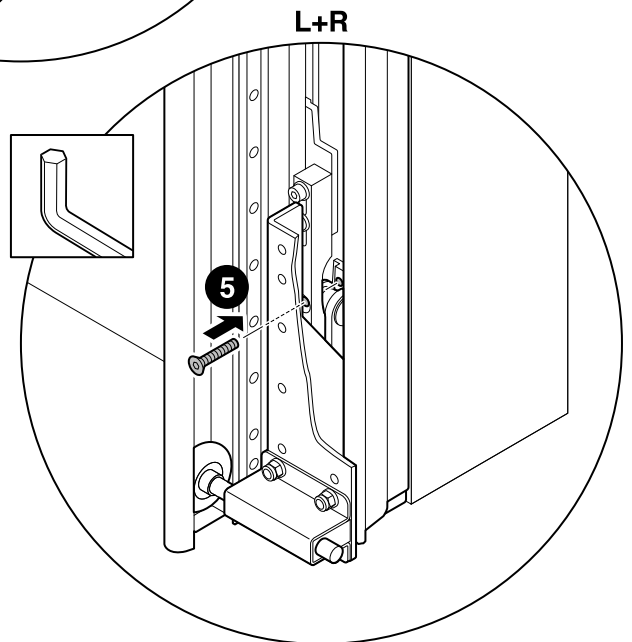

L+R

L+R

Farbe/Kleur/ Colour/Couleur	'Anschluss/ Aansluiting/ Connection/Raccordement	Funktion /Functie/ Function/ Fonctio
Weiss Wit White Blanc	24V	Anschluss Steuerung Aansluiting sturing Connection controller Raccordement commande
Braun Bruin Brown Brun	24V	Anschluss Steuerung Aansluiting sturing Connection controller Raccordement commande
Schwarz Zwart Black Noir	2.3 X2-Gateway 2.3 X2-Poort 2.3 X2-Gateway 2.3 X2-Port	Steuerung Sturing Controller Commande
Blau Blauw Blue Bleu	2.5 X2-Gateway 2.5 X2-Poort 2.5 X2-Gateway 2.5 X2-Port	Steuerung Sturing Controller Commande
Grau Grijs Grey Gris	'Kein Anschluss Geen aansluiting No connection Pas de raccordement	Kein Funktion Geen functie No function Pas de fonction
Grün Groen Green Vert	'Kein Anschluss Geen aansluiting No connection Pas de raccordement	Kein Funktion Geen functie No function Pas de fonction

Farbe/Kleur/ Colour/Couleur	'Anschluss/ Aansluiting/ Connection/Raccordement	Funktion /Functie/ Function/ Fonction
Kabel 1 Kabel 1 Cable 1 Câble 1	3.1 X3-Gateway 3.1 X3-Poort 3.1 X3-Gateway 3.1 X3-Port	Anschluss Steuerung Aansluiting sturing Connection controller Raccordement commande
Kabel 2 Kabel 2 Cable 2 Câble 2	3.2 X3-Gateway 3.2 X3-Poort 3.2 X3-Gateway 3.2 X3-Port	Anschluss Steuerung Aansluiting sturing Connection controller Raccordement commande

L+R

L+R

L+R

L+R

L+R

L+R

2x
⚠ 6,3x35mm
3Nm

2x
! 6,3x25mm
3Nm