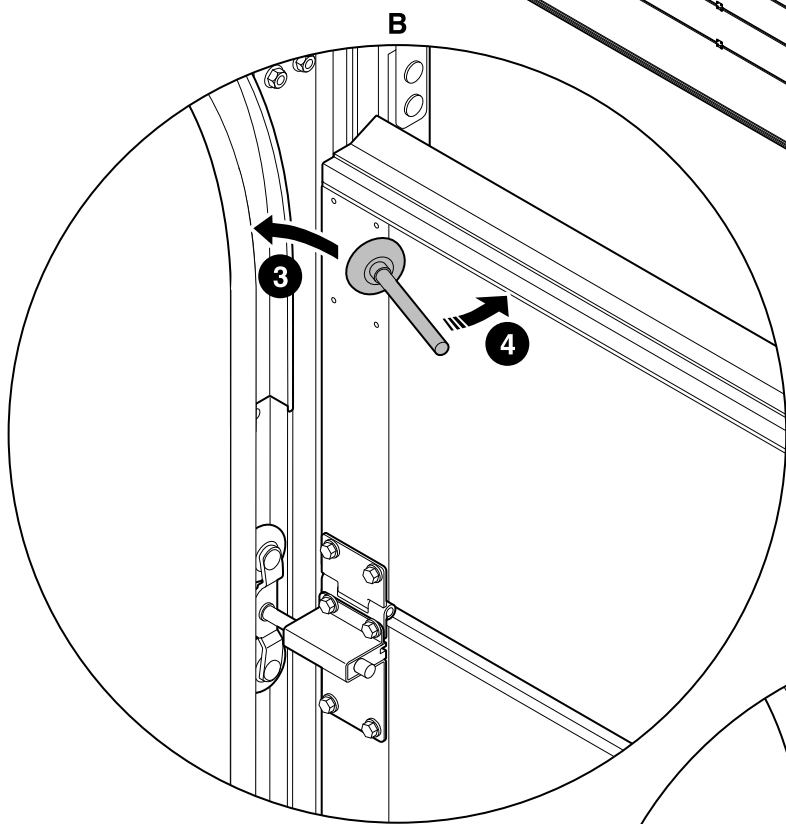

Farbe/Kleur/ Colour/Couleur	'Anschluss/ Aansluiting/ Connection/Raccordement	Funktion /Functie/ Function/ Fonction
Kabel 1 Kabel 1 Cable 1 Câble 1	3.1 X3-Gateway 3.1 X3-Poort 3.1 X3-Gateway 3.1 X3-Port	Anschluss Steuerung Aansluiting sturing Connection controller Raccordement commande
Kabel 2 Kabel 2 Cable 2 Câble 2	3.2 X3-Gateway 3.2 X3-Poort 3.2 X3-Gateway 3.2 X3-Port	Anschluss Steuerung Aansluiting sturing Connection controller Raccordement commande

L+R

L+R

L+R

L+R

L+R

L+R

2x
⚠ 6,3x35mm
3Nm

2x
! 6,3x25mm
3Nm