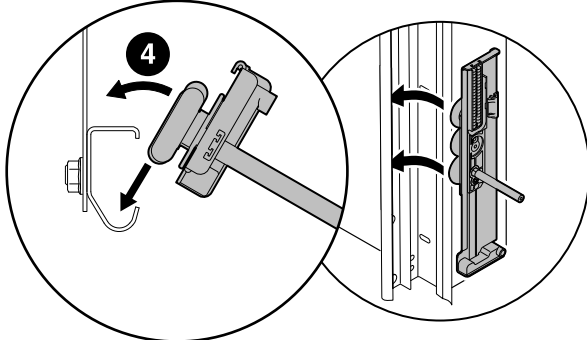

Farbe/Kleur/ Colour/Couleur	'Anschluss/ Aansluiting/ Connection/Raccordement	Funktion /Functie/ Function/ Fonction
Kabel 1 Kabel 1 Cable 1 Câble 1	3.1 X3-Gateway 3.1 X3-Poort 3.1 X3-Gateway 3.1 X3-Port	Anschluss Steuerung Aansluiting sturing Connection controller Raccordement commande
Kabel 2 Kabel 2 Cable 2 Câble 2	3.2 X3-Gateway 3.2 X3-Poort 3.2 X3-Gateway 3.2 X3-Port	Anschluss Steuerung Aansluiting sturing Connection controller Raccordement commande

L+R

L+R

L+R

L+R

L+R

L+R

2x
⚠ 6,3x35mm
3Nm

2x
! 6,3x25mm
3Nm