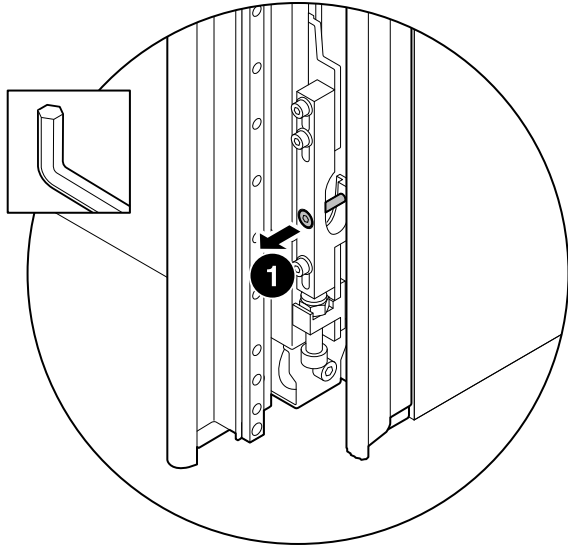

L+R

L+R

Farbe/Kleur/ Colour/Couleur	'Anschluss/ Aansluiting/ Connection/Raccordement	Funktion /Functie/ Function/ Fonctio
Weiss Wit White Blanc	24V	Anschluss Steuerung Aansluiting sturing Connection controller Raccordement commande
Braun Bruin Brown Brun	24V	Anschluss Steuerung Aansluiting sturing Connection controller Raccordement commande
Schwarz Zwart Black Noir	2.3 X2-Gateway 2.3 X2-Poort 2.3 X2-Gateway 2.3 X2-Port	Steuerung Sturing Controller Commande
Blau Blauw Blue Bleu	2.5 X2-Gateway 2.5 X2-Poort 2.5 X2-Gateway 2.5 X2-Port	Steuerung Sturing Controller Commande
Grau Grijs Grey Gris	'Kein Anschluss Geen aansluiting No connection Pas de raccordement	Kein Funktion Geen functie No function Pas de fonction
Grün Groen Green Vert	'Kein Anschluss Geen aansluiting No connection Pas de raccordement	Kein Funktion Geen functie No function Pas de fonction

Farbe/Kleur/ Colour/Couleur	'Anschluss/ Aansluiting/ Connection/Raccordement	Funktion /Functie/ Function/ Fonction
Kabel 1 Kabel 1 Cable 1 Câble 1	3.1 X3-Gateway 3.1 X3-Poort 3.1 X3-Gateway 3.1 X3-Port	Anschluss Steuerung Aansluiting sturing Connection controller Raccordement commande
Kabel 2 Kabel 2 Cable 2 Câble 2	3.2 X3-Gateway 3.2 X3-Poort 3.2 X3-Gateway 3.2 X3-Port	Anschluss Steuerung Aansluiting sturing Connection controller Raccordement commande

L+R

L+R

L+R

L+R

L+R

L+R

2x
⚠ 6,3x35mm
3Nm

2x
! 6,3x25mm
3Nm