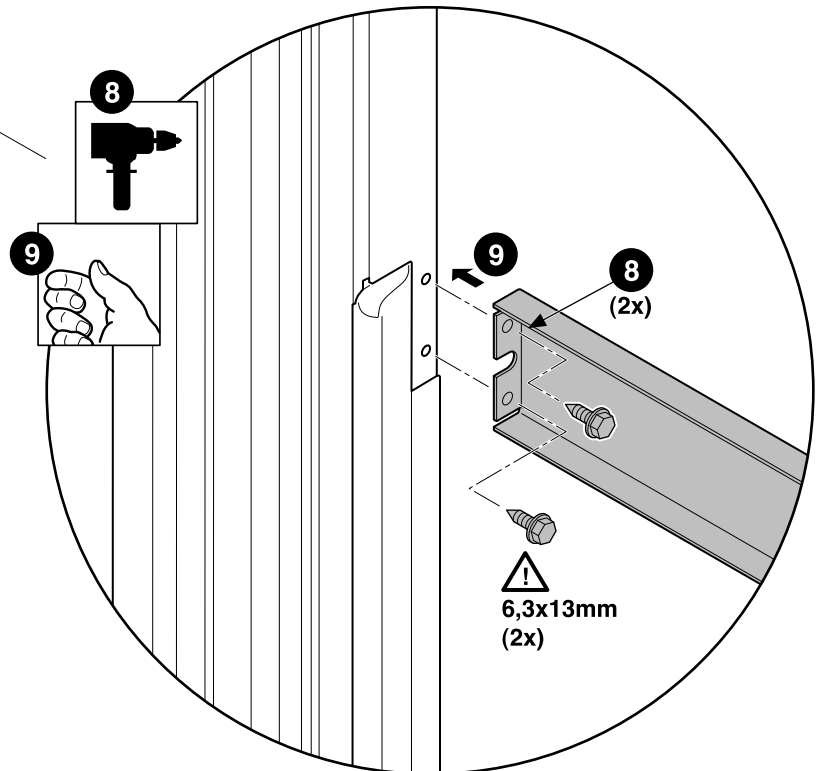

S600

A - A

1
 $H + 70 \text{ mm}$

3 L+R

L+R

1

1

L+R

L+R

L+R

Farbe/Kleur/ Colour/Couleur	'Anschluss/ Aansluiting/ Connection/Raccordement	Funktion /Functie/ Function/ Fonctio
Weiss Wit White Blanc	24V	Anschluss Steuerung Aansluiting sturing Connection controller Raccordement commande
Braun Bruin Brown Brun	24V	Anschluss Steuerung Aansluiting sturing Connection controller Raccordement commande
Schwarz Zwart Black Noir	2.3 X2-Gateway 2.3 X2-Poort 2.3 X2-Gateway 2.3 X2-Port	Steuerung Sturing Controller Commande
Blau Blauw Blue Bleu	2.5 X2-Gateway 2.5 X2-Poort 2.5 X2-Gateway 2.5 X2-Port	Steuerung Sturing Controller Commande
Grau Grijs Grey Gris	'Kein Anschluss Geen aansluiting No connection Pas de raccordement	Kein Funktion Geen functie No function Pas de fonction
Grün Groen Green Vert	'Kein Anschluss Geen aansluiting No connection Pas de raccordement	Kein Funktion Geen functie No function Pas de fonction

Farbe/Kleur/ Colour/Couleur	'Anschluss/ Aansluiting/ Connection/Raccordement	Funktion /Functie/ Function/ Fonction
Kabel 1 Kabel 1 Cable 1 Câble 1	3.1 X3-Gateway 3.1 X3-Poort 3.1 X3-Gateway 3.1 X3-Port	Anschluss Steuerung Aansluiting sturing Connection controller Raccordement commande
Kabel 2 Kabel 2 Cable 2 Câble 2	3.2 X3-Gateway 3.2 X3-Poort 3.2 X3-Gateway 3.2 X3-Port	Anschluss Steuerung Aansluiting sturing Connection controller Raccordement commande