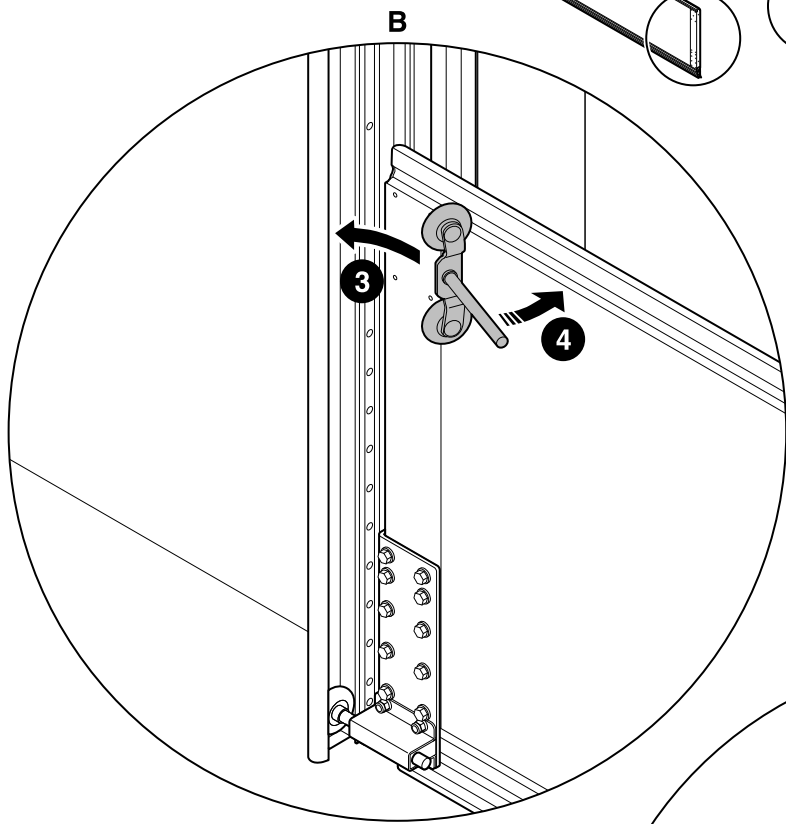

L+R

L+R

Farbe/Kleur/ Colour/Couleur	'Anschluss/ Aansluiting/ Connection/Raccordement	Funktion /Functie/ Function/ Fonctio
Weiss Wit White Blanc	24V	Anschluss Steuerung Aansluiting sturing Connection controller Raccordement commande
Braun Bruin Brown Brun	24V	Anschluss Steuerung Aansluiting sturing Connection controller Raccordement commande
Schwarz Zwart Black Noir	2.3 X2-Gateway 2.3 X2-Poort 2.3 X2-Gateway 2.3 X2-Port	Steuerung Sturing Controller Commande
Blau Blauw Blue Bleu	2.5 X2-Gateway 2.5 X2-Poort 2.5 X2-Gateway 2.5 X2-Port	Steuerung Sturing Controller Commande
Grau Grijs Grey Gris	'Kein Anschluss Geen aansluiting No connection Pas de raccordement	Kein Funktion Geen functie No function Pas de fonction
Grün Groen Green Vert	'Kein Anschluss Geen aansluiting No connection Pas de raccordement	Kein Funktion Geen functie No function Pas de fonction

Farbe/Kleur/ Colour/Couleur	'Anschluss/ Aansluiting/ Connection/Raccordement	Funktion /Functie/ Function/ Fonction
Kabel 1 Kabel 1 Cable 1 Câble 1	3.1 X3-Gateway 3.1 X3-Poort 3.1 X3-Gateway 3.1 X3-Port	Anschluss Steuerung Aansluiting sturing Connection controller Raccordement commande
Kabel 2 Kabel 2 Cable 2 Câble 2	3.2 X3-Gateway 3.2 X3-Poort 3.2 X3-Gateway 3.2 X3-Port	Anschluss Steuerung Aansluiting sturing Connection controller Raccordement commande

L+R

L+R

L+R

L+R

L+R

L+R

2x
⚠ 6,3x35mm
3Nm

2x
! 6,3x25mm
3Nm