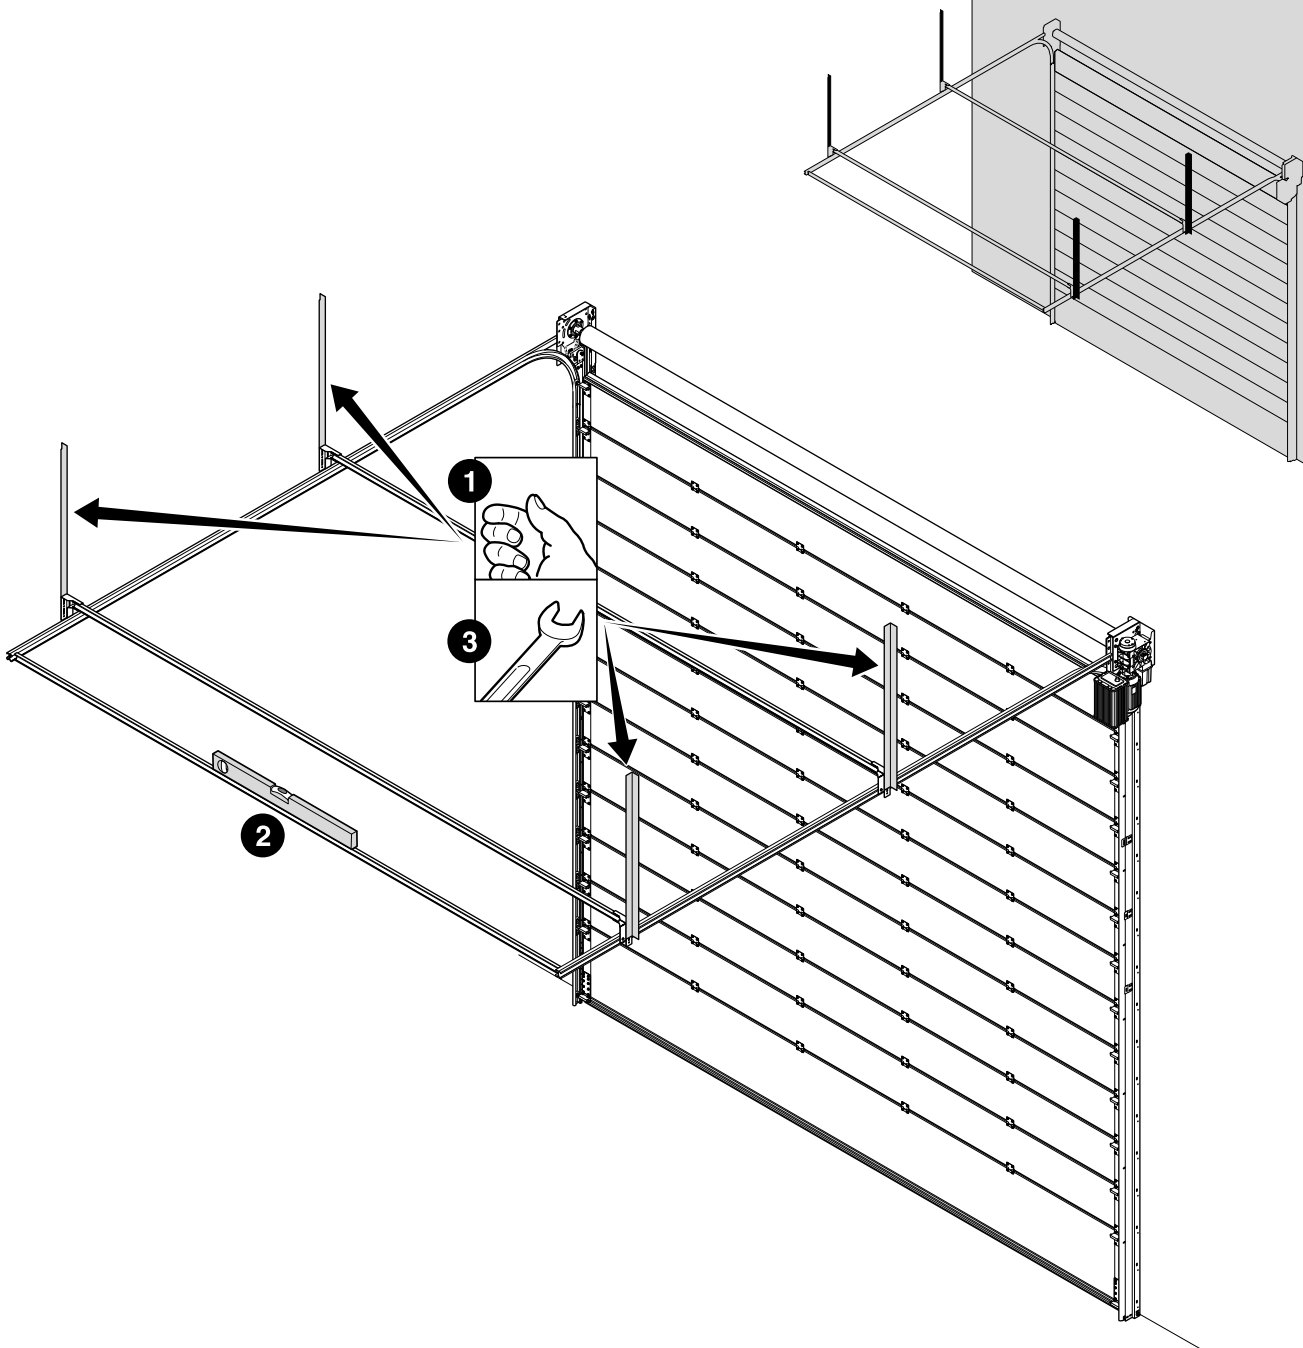

Farbe/Kleur/ Colour/Couleur	'Anschluss/ Aansluiting/ Connection/Raccordement	Funktion /Functie/ Function/ Fonction
Kabel 1 Kabel 1 Cable 1 Câble 1	3.1 X3-Gateway 3.1 X3-Poort 3.1 X3-Gateway 3.1 X3-Port	Anschluss Steuerung Aansluiting sturing Connection controller Raccordement commande
Kabel 2 Kabel 2 Cable 2 Câble 2	3.2 X3-Gateway 3.2 X3-Poort 3.2 X3-Gateway 3.2 X3-Port	Anschluss Steuerung Aansluiting sturing Connection controller Raccordement commande

L+R

L+R

L+R

L+R

L+R

L+R

2x
⚠ 6,3x35mm
3Nm

2x
! 6,3x25mm
3Nm