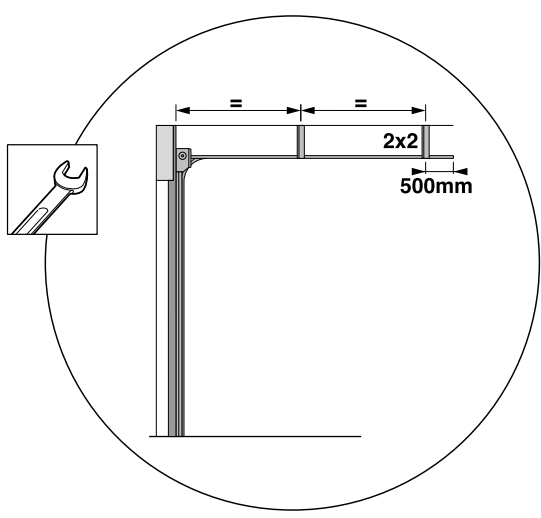

Farbe/Kleur/ Colour/Couleur	'Anschluss/ Aansluiting/ Connection/Raccordement	Funktion /Functie/ Function/ Fonction
Kabel 1 Kabel 1 Cable 1 Câble 1	3.1 X3-Gateway 3.1 X3-Poort 3.1 X3-Gateway 3.1 X3-Port	Anschluss Steuerung Aansluiting sturing Connection controller Raccordement commande
Kabel 2 Kabel 2 Cable 2 Câble 2	3.2 X3-Gateway 3.2 X3-Poort 3.2 X3-Gateway 3.2 X3-Port	Anschluss Steuerung Aansluiting sturing Connection controller Raccordement commande

L+R

L+R

L+R

L+R

L+R

L+R

2x
⚠ 6,3x35mm
3Nm

2x
! 6,3x25mm
3Nm