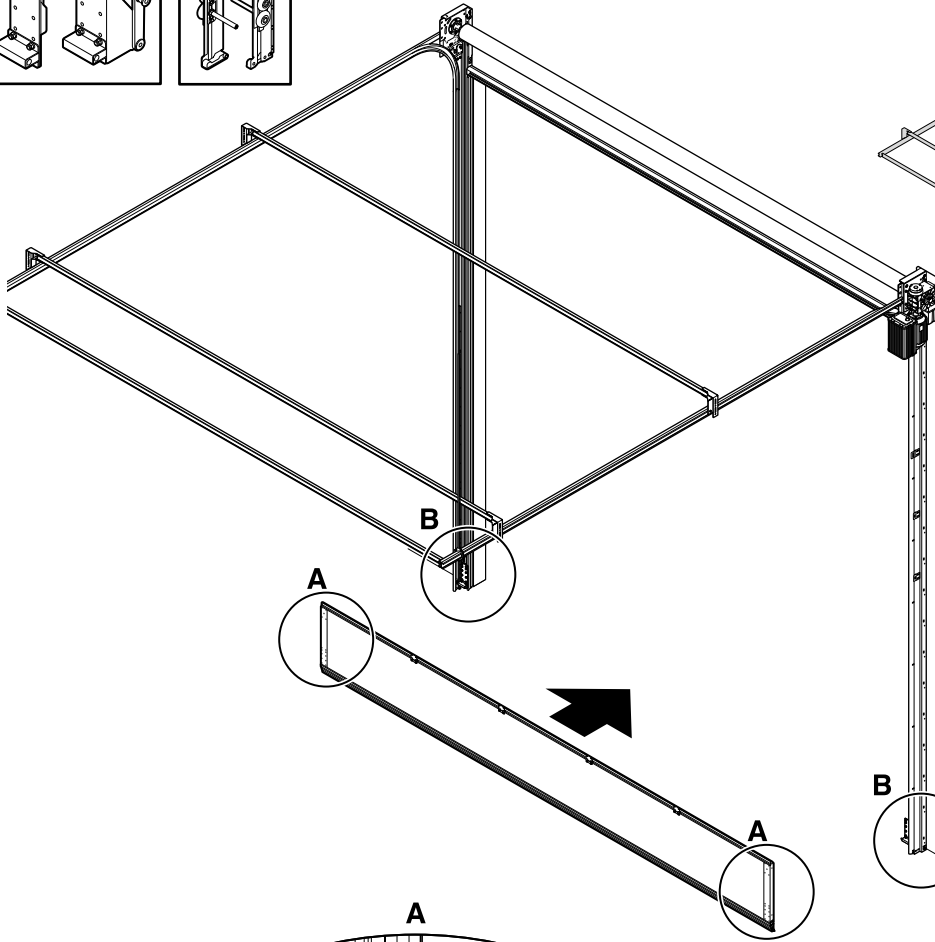

Farbe/Kleur/ Colour/Couleur	'Anschluss/ Aansluiting/ Connection/Raccordement	Funktion /Functie/ Function/ Fonction
Kabel 1 Kabel 1 Cable 1 Câble 1	3.1 X3-Gateway 3.1 X3-Poort 3.1 X3-Gateway 3.1 X3-Port	Anschluss Steuerung Aansluiting sturing Connection controller Raccordement commande
Kabel 2 Kabel 2 Cable 2 Câble 2	3.2 X3-Gateway 3.2 X3-Poort 3.2 X3-Gateway 3.2 X3-Port	Anschluss Steuerung Aansluiting sturing Connection controller Raccordement commande

L+R

L+R

L+R

L+R

L+R

L+R

2x
⚠ 6,3x35mm
3Nm

2x
! 6,3x25mm
3Nm