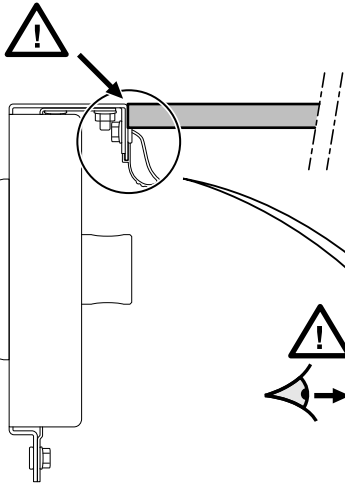

S600

A - A

1
 $H + 70 \text{ mm}$

3 L+R

L+R

1

1

L+R

L+R

L+R

Farbe/Kleur/ Colour/Couleur	'Anschluss/ Aansluiting/ Connection/Raccordement	Funktion /Functie/ Function/ Fonctio
Weiss Wit White Blanc	24V	Anschluss Steuerung Aansluiting sturing Connection controller Raccordement commande
Braun Bruin Brown Brun	24V	Anschluss Steuerung Aansluiting sturing Connection controller Raccordement commande
Schwarz Zwart Black Noir	2.3 X2-Gateway 2.3 X2-Poort 2.3 X2-Gateway 2.3 X2-Port	Steuerung Sturing Controller Commande
Blau Blauw Blue Bleu	2.5 X2-Gateway 2.5 X2-Poort 2.5 X2-Gateway 2.5 X2-Port	Steuerung Sturing Controller Commande
Grau Grijs Grey Gris	'Kein Anschluss Geen aansluiting No connection Pas de raccordement	Kein Funktion Geen functie No function Pas de fonction
Grün Groen Green Vert	'Kein Anschluss Geen aansluiting No connection Pas de raccordement	Kein Funktion Geen functie No function Pas de fonction

Farbe/Kleur/ Colour/Couleur	'Anschluss/ Aansluiting/ Connection/Raccordement	Funktion /Functie/ Function/ Fonction
Kabel 1 Kabel 1 Cable 1 Câble 1	3.1 X3-Gateway 3.1 X3-Poort 3.1 X3-Gateway 3.1 X3-Port	Anschluss Steuerung Aansluiting sturing Connection controller Raccordement commande
Kabel 2 Kabel 2 Cable 2 Câble 2	3.2 X3-Gateway 3.2 X3-Poort 3.2 X3-Gateway 3.2 X3-Port	Anschluss Steuerung Aansluiting sturing Connection controller Raccordement commande

L+R

L+R

L+R

L+R

L+R

L+R

2x
⚠ 6,3x35mm
3Nm

2x
! 6,3x25mm
3Nm