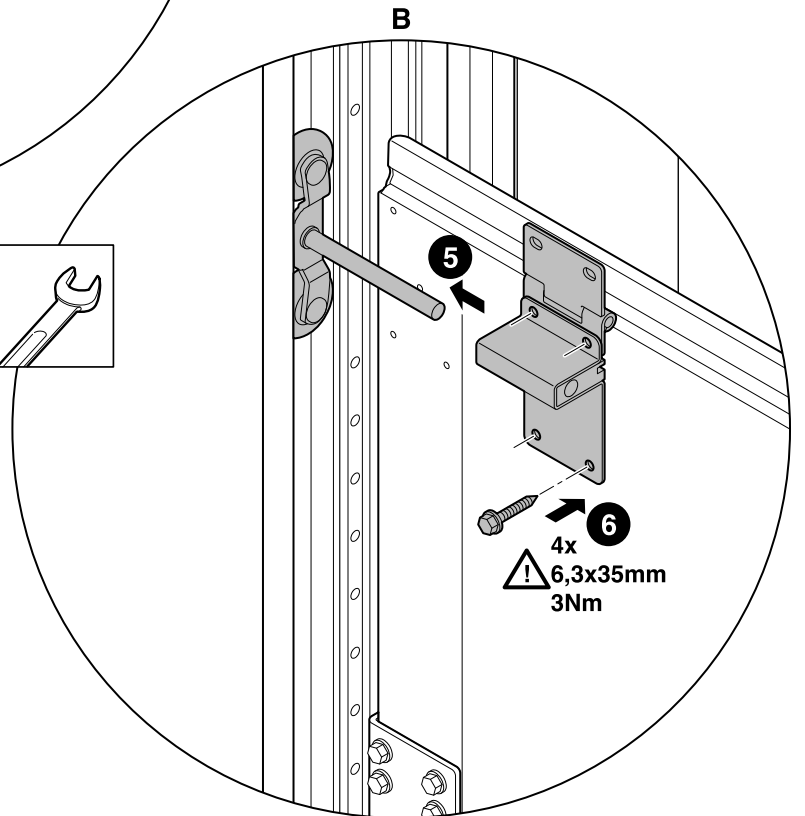

L+R

L+R

Farbe/Kleur/ Colour/Couleur	'Anschluss/ Aansluiting/ Connection/Raccordement	Funktion /Functie/ Function/ Fonctio
Weiss Wit White Blanc	24V	Anschluss Steuerung Aansluiting sturing Connection controller Raccordement commande
Braun Bruin Brown Brun	24V	Anschluss Steuerung Aansluiting sturing Connection controller Raccordement commande
Schwarz Zwart Black Noir	2.3 X2-Gateway 2.3 X2-Poort 2.3 X2-Gateway 2.3 X2-Port	Steuerung Sturing Controller Commande
Blau Blauw Blue Bleu	2.5 X2-Gateway 2.5 X2-Poort 2.5 X2-Gateway 2.5 X2-Port	Steuerung Sturing Controller Commande
Grau Grijs Grey Gris	'Kein Anschluss Geen aansluiting No connection Pas de raccordement	Kein Funktion Geen functie No function Pas de fonction
Grün Groen Green Vert	'Kein Anschluss Geen aansluiting No connection Pas de raccordement	Kein Funktion Geen functie No function Pas de fonction

Farbe/Kleur/ Colour/Couleur	'Anschluss/ Aansluiting/ Connection/Raccordement	Funktion /Functie/ Function/ Fonction
Kabel 1 Kabel 1 Cable 1 Câble 1	3.1 X3-Gateway 3.1 X3-Poort 3.1 X3-Gateway 3.1 X3-Port	Anschluss Steuerung Aansluiting sturing Connection controller Raccordement commande
Kabel 2 Kabel 2 Cable 2 Câble 2	3.2 X3-Gateway 3.2 X3-Poort 3.2 X3-Gateway 3.2 X3-Port	Anschluss Steuerung Aansluiting sturing Connection controller Raccordement commande

L+R

L+R

L+R

L+R

L+R

L+R

2x
⚠ 6,3x35mm
3Nm

2x
! 6,3x25mm
3Nm