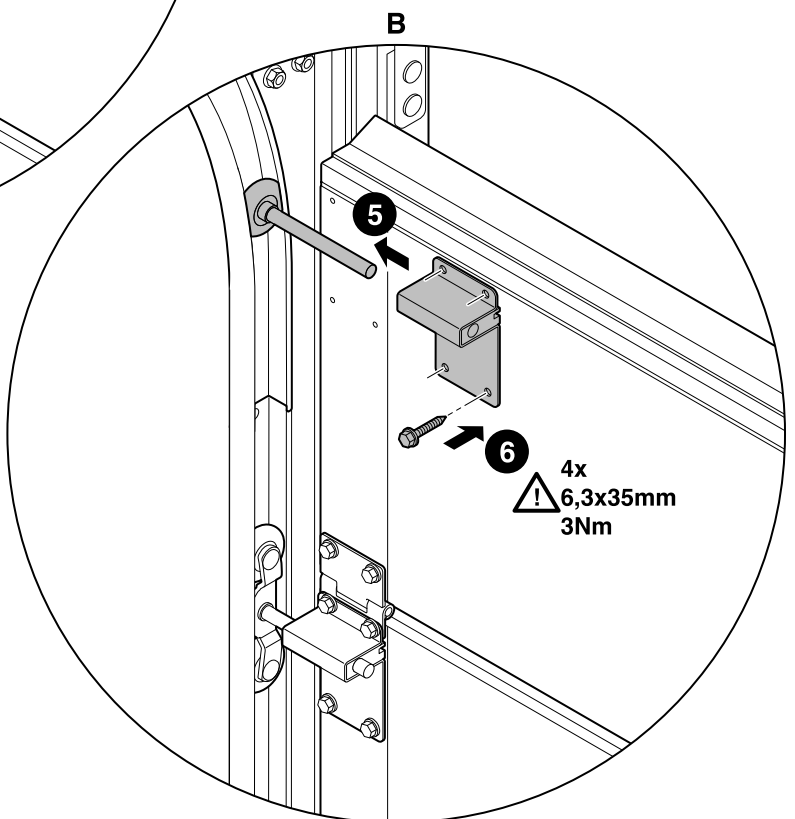

Farbe/Kleur/ Colour/Couleur	'Anschluss/ Aansluiting/ Connection/Raccordement	Funktion /Functie/ Function/ Fonction
Kabel 1 Kabel 1 Cable 1 Câble 1	3.1 X3-Gateway 3.1 X3-Poort 3.1 X3-Gateway 3.1 X3-Port	Anschluss Steuerung Aansluiting sturing Connection controller Raccordement commande
Kabel 2 Kabel 2 Cable 2 Câble 2	3.2 X3-Gateway 3.2 X3-Poort 3.2 X3-Gateway 3.2 X3-Port	Anschluss Steuerung Aansluiting sturing Connection controller Raccordement commande

L+R

L+R

L+R

L+R

L+R

L+R

2x
⚠ 6,3x35mm
3Nm

2x
! 6,3x25mm
3Nm