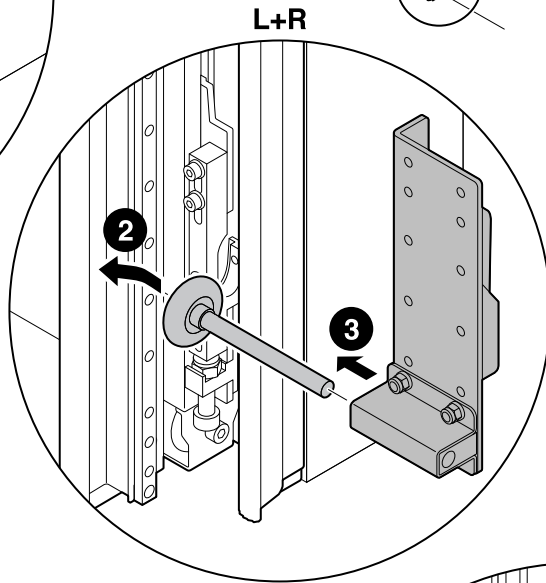

L+R

L+R

Farbe/Kleur/ Colour/Couleur	'Anschluss/ Aansluiting/ Connection/Raccordement	Funktion /Functie/ Function/ Fonctio
Weiss Wit White Blanc	24V	Anschluss Steuerung Aansluiting sturing Connection controller Raccordement commande
Braun Bruin Brown Brun	24V	Anschluss Steuerung Aansluiting sturing Connection controller Raccordement commande
Schwarz Zwart Black Noir	2.3 X2-Gateway 2.3 X2-Poort 2.3 X2-Gateway 2.3 X2-Port	Steuerung Sturing Controller Commande
Blau Blauw Blue Bleu	2.5 X2-Gateway 2.5 X2-Poort 2.5 X2-Gateway 2.5 X2-Port	Steuerung Sturing Controller Commande
Grau Grijs Grey Gris	'Kein Anschluss Geen aansluiting No connection Pas de raccordement	Kein Funktion Geen functie No function Pas de fonction
Grün Groen Green Vert	'Kein Anschluss Geen aansluiting No connection Pas de raccordement	Kein Funktion Geen functie No function Pas de fonction

Farbe/Kleur/ Colour/Couleur	'Anschluss/ Aansluiting/ Connection/Raccordement	Funktion /Functie/ Function/ Fonction
Kabel 1 Kabel 1 Cable 1 Câble 1	3.1 X3-Gateway 3.1 X3-Poort 3.1 X3-Gateway 3.1 X3-Port	Anschluss Steuerung Aansluiting sturing Connection controller Raccordement commande
Kabel 2 Kabel 2 Cable 2 Câble 2	3.2 X3-Gateway 3.2 X3-Poort 3.2 X3-Gateway 3.2 X3-Port	Anschluss Steuerung Aansluiting sturing Connection controller Raccordement commande