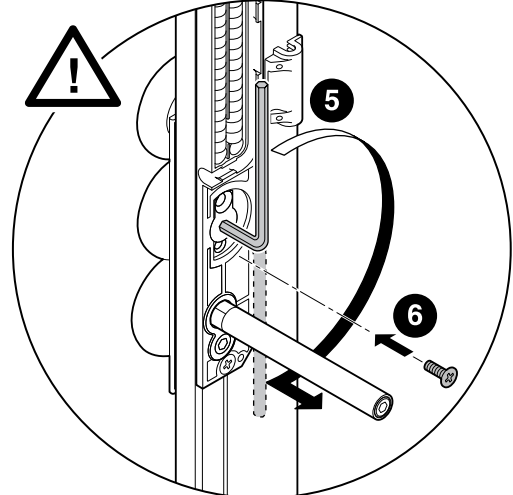

L+R

L+R

Farbe/Kleur/ Colour/Couleur	'Anschluss/ Aansluiting/ Connection/Raccordement	Funktion /Functie/ Function/ Fonctio
Weiss Wit White Blanc	24V	Anschluss Steuerung Aansluiting sturing Connection controller Raccordement commande
Braun Bruin Brown Brun	24V	Anschluss Steuerung Aansluiting sturing Connection controller Raccordement commande
Schwarz Zwart Black Noir	2.3 X2-Gateway 2.3 X2-Poort 2.3 X2-Gateway 2.3 X2-Port	Steuerung Sturing Controller Commande
Blau Blauw Blue Bleu	2.5 X2-Gateway 2.5 X2-Poort 2.5 X2-Gateway 2.5 X2-Port	Steuerung Sturing Controller Commande
Grau Grijs Grey Gris	'Kein Anschluss Geen aansluiting No connection Pas de raccordement	Kein Funktion Geen functie No function Pas de fonction
Grün Groen Green Vert	'Kein Anschluss Geen aansluiting No connection Pas de raccordement	Kein Funktion Geen functie No function Pas de fonction

Farbe/Kleur/ Colour/Couleur	'Anschluss/ Aansluiting/ Connection/Raccordement	Funktion /Functie/ Function/ Fonction
Kabel 1 Kabel 1 Cable 1 Câble 1	3.1 X3-Gateway 3.1 X3-Poort 3.1 X3-Gateway 3.1 X3-Port	Anschluss Steuerung Aansluiting sturing Connection controller Raccordement commande
Kabel 2 Kabel 2 Cable 2 Câble 2	3.2 X3-Gateway 3.2 X3-Poort 3.2 X3-Gateway 3.2 X3-Port	Anschluss Steuerung Aansluiting sturing Connection controller Raccordement commande

L+R

L+R

L+R

L+R

L+R

L+R

2x
⚠ 6,3x35mm
3Nm

2x
! 6,3x25mm
3Nm