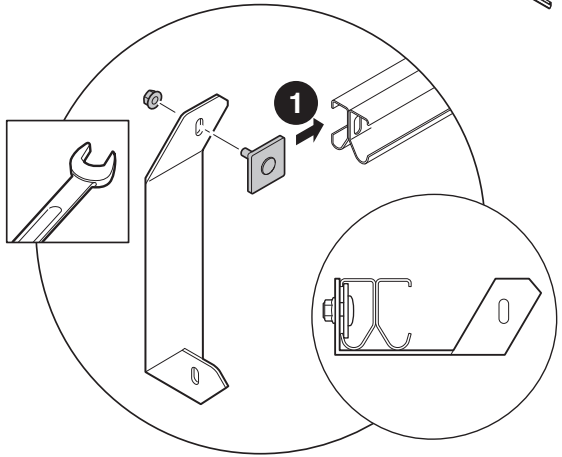

S600

A - A

1
 $H + 70 \text{ mm}$

3 L+R

L+R

1

1

L+R

L+R

L+R

Farbe/Kleur/ Colour/Couleur	'Anschluss/ Aansluiting/ Connection/Raccordement	Funktion /Functie/ Function/ Fonctio
Weiss Wit White Blanc	24V	Anschluss Steuerung Aansluiting sturing Connection controller Raccordement commande
Braun Bruin Brown Brun	24V	Anschluss Steuerung Aansluiting sturing Connection controller Raccordement commande
Schwarz Zwart Black Noir	2.3 X2-Gateway 2.3 X2-Poort 2.3 X2-Gateway 2.3 X2-Port	Steuerung Sturing Controller Commande
Blau Blauw Blue Bleu	2.5 X2-Gateway 2.5 X2-Poort 2.5 X2-Gateway 2.5 X2-Port	Steuerung Sturing Controller Commande
Grau Grijs Grey Gris	'Kein Anschluss Geen aansluiting No connection Pas de raccordement	Kein Funktion Geen functie No function Pas de fonction
Grün Groen Green Vert	'Kein Anschluss Geen aansluiting No connection Pas de raccordement	Kein Funktion Geen functie No function Pas de fonction

Farbe/Kleur/ Colour/Couleur	'Anschluss/ Aansluiting/ Connection/Raccordement	Funktion /Functie/ Function/ Fonction
Kabel 1 Kabel 1 Cable 1 Câble 1	3.1 X3-Gateway 3.1 X3-Poort 3.1 X3-Gateway 3.1 X3-Port	Anschluss Steuerung Aansluiting sturing Connection controller Raccordement commande
Kabel 2 Kabel 2 Cable 2 Câble 2	3.2 X3-Gateway 3.2 X3-Poort 3.2 X3-Gateway 3.2 X3-Port	Anschluss Steuerung Aansluiting sturing Connection controller Raccordement commande

L+R

L+R

L+R

L+R

L+R

L+R

2x
⚠ 6,3x35mm
3Nm

2x
! 6,3x25mm
3Nm