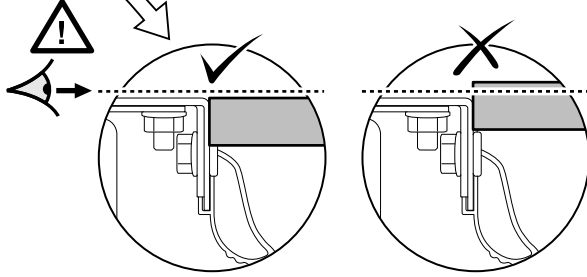

S600

A - A

1
 $H + 70 \text{ mm}$

3 L+R

L+R

1

1

L+R

L+R

L+R

Farbe/Kleur/ Colour/Couleur	'Anschluss/ Aansluiting/ Connection/Raccordement	Funktion /Functie/ Function/ Fonctio
Weiss Wit White Blanc	24V	Anschluss Steuerung Aansluiting sturing Connection controller Raccordement commande
Braun Bruin Brown Brun	24V	Anschluss Steuerung Aansluiting sturing Connection controller Raccordement commande
Schwarz Zwart Black Noir	2.3 X2-Gateway 2.3 X2-Poort 2.3 X2-Gateway 2.3 X2-Port	Steuerung Sturing Controller Commande
Blau Blauw Blue Bleu	2.5 X2-Gateway 2.5 X2-Poort 2.5 X2-Gateway 2.5 X2-Port	Steuerung Sturing Controller Commande
Grau Grijs Grey Gris	'Kein Anschluss Geen aansluiting No connection Pas de raccordement	Kein Funktion Geen functie No function Pas de fonction
Grün Groen Green Vert	'Kein Anschluss Geen aansluiting No connection Pas de raccordement	Kein Funktion Geen functie No function Pas de fonction

Farbe/Kleur/ Colour/Couleur	'Anschluss/ Aansluiting/ Connection/Raccordement	Funktion /Functie/ Function/ Fonction
Kabel 1 Kabel 1 Cable 1 Câble 1	3.1 X3-Gateway 3.1 X3-Poort 3.1 X3-Gateway 3.1 X3-Port	Anschluss Steuerung Aansluiting sturing Connection controller Raccordement commande
Kabel 2 Kabel 2 Cable 2 Câble 2	3.2 X3-Gateway 3.2 X3-Poort 3.2 X3-Gateway 3.2 X3-Port	Anschluss Steuerung Aansluiting sturing Connection controller Raccordement commande