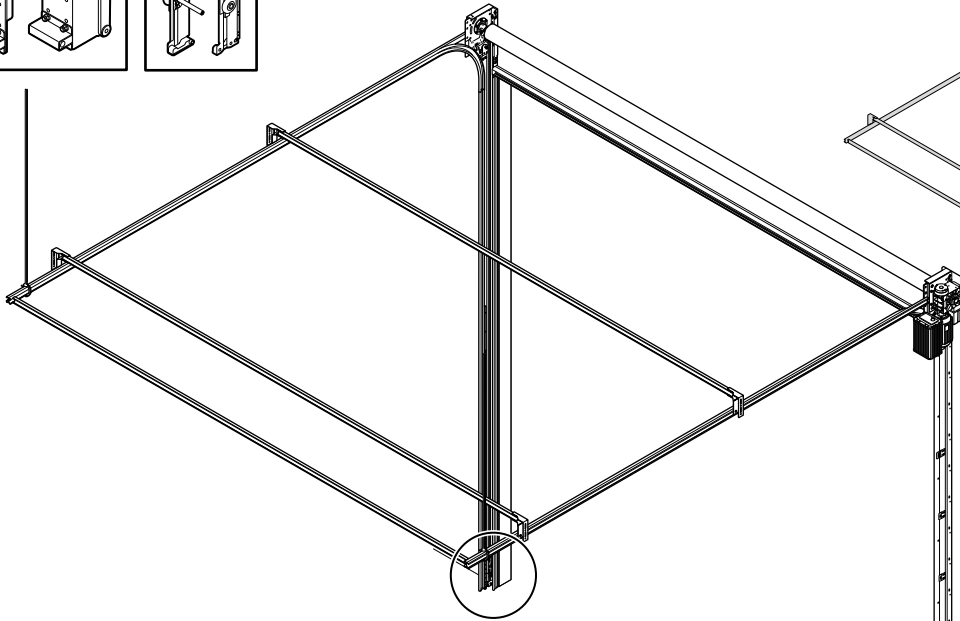

S600

A - A

1
 $H + 70 \text{ mm}$

3 L+R

L+R

1

1

L+R

L+R

L+R

Farbe/Kleur/ Colour/Couleur	'Anschluss/ Aansluiting/ Connection/Raccordement	Funktion /Functie/ Function/ Fonctio
Weiss Wit White Blanc	24V	Anschluss Steuerung Aansluiting sturing Connection controller Raccordement commande
Braun Bruin Brown Brun	24V	Anschluss Steuerung Aansluiting sturing Connection controller Raccordement commande
Schwarz Zwart Black Noir	2.3 X2-Gateway 2.3 X2-Poort 2.3 X2-Gateway 2.3 X2-Port	Steuerung Sturing Controller Commande
Blau Blauw Blue Bleu	2.5 X2-Gateway 2.5 X2-Poort 2.5 X2-Gateway 2.5 X2-Port	Steuerung Sturing Controller Commande
Grau Grijs Grey Gris	'Kein Anschluss Geen aansluiting No connection Pas de raccordement	Kein Funktion Geen functie No function Pas de fonction
Grün Groen Green Vert	'Kein Anschluss Geen aansluiting No connection Pas de raccordement	Kein Funktion Geen functie No function Pas de fonction

Farbe/Kleur/ Colour/Couleur	'Anschluss/ Aansluiting/ Connection/Raccordement	Funktion /Functie/ Function/ Fonction
Kabel 1 Kabel 1 Cable 1 Câble 1	3.1 X3-Gateway 3.1 X3-Poort 3.1 X3-Gateway 3.1 X3-Port	Anschluss Steuerung Aansluiting sturing Connection controller Raccordement commande
Kabel 2 Kabel 2 Cable 2 Câble 2	3.2 X3-Gateway 3.2 X3-Poort 3.2 X3-Gateway 3.2 X3-Port	Anschluss Steuerung Aansluiting sturing Connection controller Raccordement commande

L+R

L+R

L+R

L+R

L+R

L+R

2x
⚠ 6,3x35mm
3Nm

2x
! 6,3x25mm
3Nm