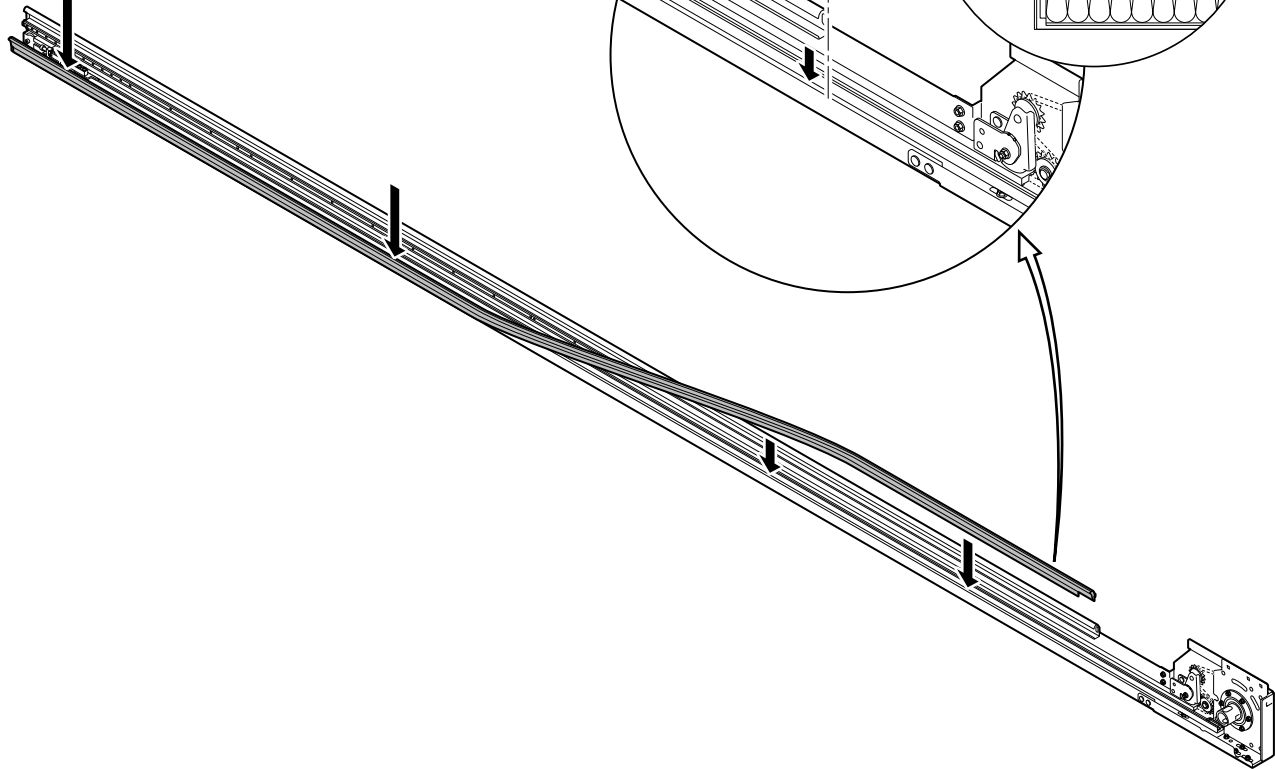

S600

A - A

1
 $H + 70 \text{ mm}$

3 L+R

L+R

1

1

L+R

L+R

L+R

Farbe/Kleur/ Colour/Couleur	'Anschluss/ Aansluiting/ Connection/Raccordement	Funktion /Functie/ Function/ Fonctio
Weiss Wit White Blanc	24V	Anschluss Steuerung Aansluiting sturing Connection controller Raccordement commande
Braun Bruin Brown Brun	24V	Anschluss Steuerung Aansluiting sturing Connection controller Raccordement commande
Schwarz Zwart Black Noir	2.3 X2-Gateway 2.3 X2-Poort 2.3 X2-Gateway 2.3 X2-Port	Steuerung Sturing Controller Commande
Blau Blauw Blue Bleu	2.5 X2-Gateway 2.5 X2-Poort 2.5 X2-Gateway 2.5 X2-Port	Steuerung Sturing Controller Commande
Grau Grijs Grey Gris	'Kein Anschluss Geen aansluiting No connection Pas de raccordement	Kein Funktion Geen functie No function Pas de fonction
Grün Groen Green Vert	'Kein Anschluss Geen aansluiting No connection Pas de raccordement	Kein Funktion Geen functie No function Pas de fonction

Farbe/Kleur/ Colour/Couleur	'Anschluss/ Aansluiting/ Connection/Raccordement	Funktion /Functie/ Function/ Fonction
Kabel 1 Kabel 1 Cable 1 Câble 1	3.1 X3-Gateway 3.1 X3-Poort 3.1 X3-Gateway 3.1 X3-Port	Anschluss Steuerung Aansluiting sturing Connection controller Raccordement commande
Kabel 2 Kabel 2 Cable 2 Câble 2	3.2 X3-Gateway 3.2 X3-Poort 3.2 X3-Gateway 3.2 X3-Port	Anschluss Steuerung Aansluiting sturing Connection controller Raccordement commande

L+R

L+R

L+R

L+R

L+R

L+R

2x
⚠ 6,3x35mm
3Nm

2x
! 6,3x25mm
3Nm