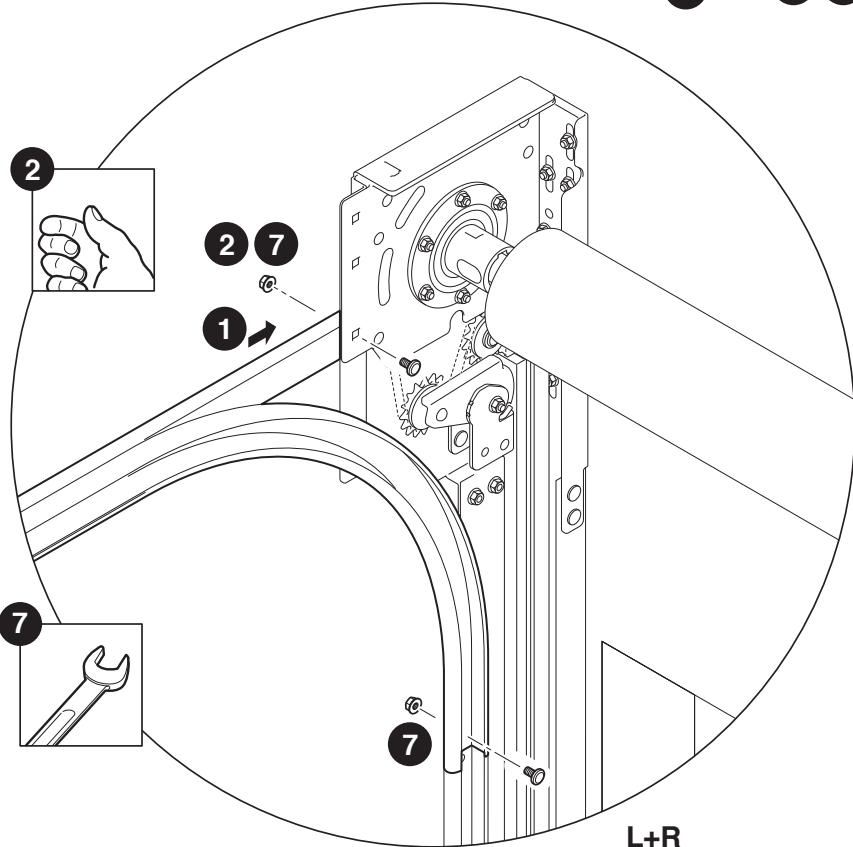

S600

A - A

1
 $H + 70 \text{ mm}$

3 L+R

L+R

1

1

L+R

L+R

L+R

Farbe/Kleur/ Colour/Couleur	'Anschluss/ Aansluiting/ Connection/Raccordement	Funktion /Functie/ Function/ Fonctio
Weiss Wit White Blanc	24V	Anschluss Steuerung Aansluiting sturing Connection controller Raccordement commande
Braun Bruin Brown Brun	24V	Anschluss Steuerung Aansluiting sturing Connection controller Raccordement commande
Schwarz Zwart Black Noir	2.3 X2-Gateway 2.3 X2-Poort 2.3 X2-Gateway 2.3 X2-Port	Steuerung Sturing Controller Commande
Blau Blauw Blue Bleu	2.5 X2-Gateway 2.5 X2-Poort 2.5 X2-Gateway 2.5 X2-Port	Steuerung Sturing Controller Commande
Grau Grijs Grey Gris	'Kein Anschluss Geen aansluiting No connection Pas de raccordement	Kein Funktion Geen functie No function Pas de fonction
Grün Groen Green Vert	'Kein Anschluss Geen aansluiting No connection Pas de raccordement	Kein Funktion Geen functie No function Pas de fonction

Farbe/Kleur/ Colour/Couleur	'Anschluss/ Aansluiting/ Connection/Raccordement	Funktion /Functie/ Function/ Fonction
Kabel 1 Kabel 1 Cable 1 Câble 1	3.1 X3-Gateway 3.1 X3-Poort 3.1 X3-Gateway 3.1 X3-Port	Anschluss Steuerung Aansluiting sturing Connection controller Raccordement commande
Kabel 2 Kabel 2 Cable 2 Câble 2	3.2 X3-Gateway 3.2 X3-Poort 3.2 X3-Gateway 3.2 X3-Port	Anschluss Steuerung Aansluiting sturing Connection controller Raccordement commande

L+R

L+R

L+R

L+R

L+R

L+R

2x
⚠ 6,3x35mm
3Nm

2x
! 6,3x25mm
3Nm