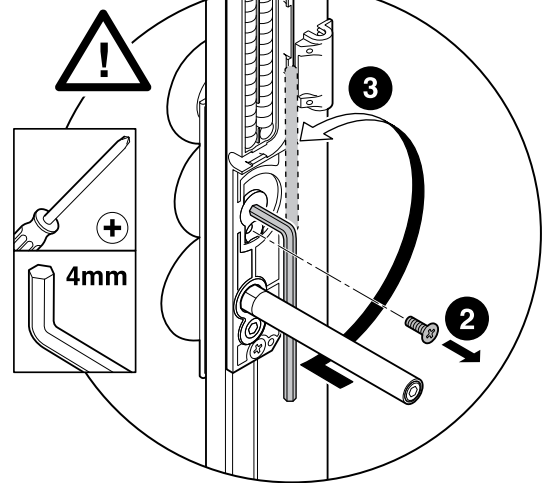

L+R

L+R

Farbe/Kleur/ Colour/Couleur	'Anschluss/ Aansluiting/ Connection/Raccordement	Funktion /Functie/ Function/ Fonctio
Weiss Wit White Blanc	24V	Anschluss Steuerung Aansluiting sturing Connection controller Raccordement commande
Braun Bruin Brown Brun	24V	Anschluss Steuerung Aansluiting sturing Connection controller Raccordement commande
Schwarz Zwart Black Noir	2.3 X2-Gateway 2.3 X2-Poort 2.3 X2-Gateway 2.3 X2-Port	Steuerung Sturing Controller Commande
Blau Blauw Blue Bleu	2.5 X2-Gateway 2.5 X2-Poort 2.5 X2-Gateway 2.5 X2-Port	Steuerung Sturing Controller Commande
Grau Grijs Grey Gris	'Kein Anschluss Geen aansluiting No connection Pas de raccordement	Kein Funktion Geen functie No function Pas de fonction
Grün Groen Green Vert	'Kein Anschluss Geen aansluiting No connection Pas de raccordement	Kein Funktion Geen functie No function Pas de fonction

Farbe/Kleur/ Colour/Couleur	'Anschluss/ Aansluiting/ Connection/Raccordement	Funktion /Functie/ Function/ Fonction
Kabel 1 Kabel 1 Cable 1 Câble 1	3.1 X3-Gateway 3.1 X3-Poort 3.1 X3-Gateway 3.1 X3-Port	Anschluss Steuerung Aansluiting sturing Connection controller Raccordement commande
Kabel 2 Kabel 2 Cable 2 Câble 2	3.2 X3-Gateway 3.2 X3-Poort 3.2 X3-Gateway 3.2 X3-Port	Anschluss Steuerung Aansluiting sturing Connection controller Raccordement commande

L+R

L+R

L+R

L+R

L+R

L+R

2x
⚠ 6,3x35mm
3Nm

2x
! 6,3x25mm
3Nm