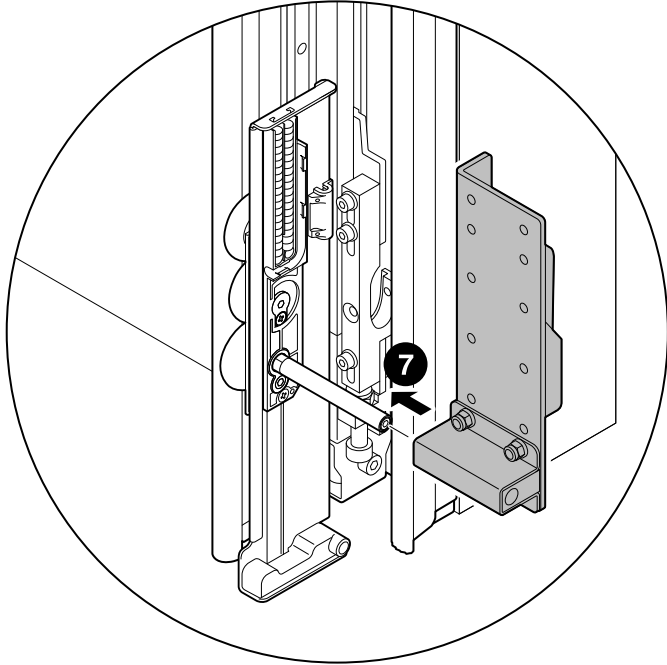

Farbe/Kleur/ Colour/Couleur	'Anschluss/ Aansluiting/ Connection/Raccordement	Funktion /Functie/ Function/ Fonction
Kabel 1 Kabel 1 Cable 1 Câble 1	3.1 X3-Gateway 3.1 X3-Poort 3.1 X3-Gateway 3.1 X3-Port	Anschluss Steuerung Aansluiting sturing Connection controller Raccordement commande
Kabel 2 Kabel 2 Cable 2 Câble 2	3.2 X3-Gateway 3.2 X3-Poort 3.2 X3-Gateway 3.2 X3-Port	Anschluss Steuerung Aansluiting sturing Connection controller Raccordement commande

L+R

L+R

L+R

L+R

L+R

L+R

2x
⚠ 6,3x35mm
3Nm

2x
! 6,3x25mm
3Nm