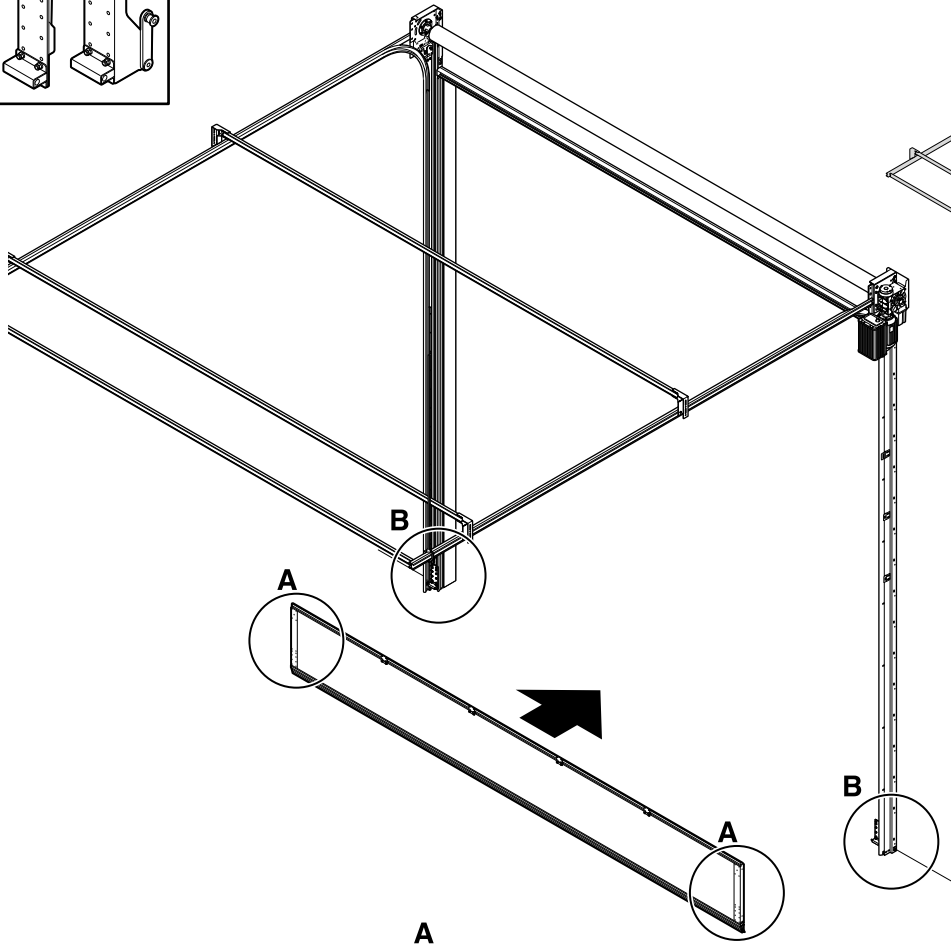

S600

A - A

1
 $H + 70 \text{ mm}$

3 L+R

L+R

1

1

L+R

L+R

L+R

Farbe/Kleur/ Colour/Couleur	'Anschluss/ Aansluiting/ Connection/Raccordement	Funktion /Functie/ Function/ Fonctio
Weiss Wit White Blanc	24V	Anschluss Steuerung Aansluiting sturing Connection controller Raccordement commande
Braun Bruin Brown Brun	24V	Anschluss Steuerung Aansluiting sturing Connection controller Raccordement commande
Schwarz Zwart Black Noir	2.3 X2-Gateway 2.3 X2-Poort 2.3 X2-Gateway 2.3 X2-Port	Steuerung Sturing Controller Commande
Blau Blauw Blue Bleu	2.5 X2-Gateway 2.5 X2-Poort 2.5 X2-Gateway 2.5 X2-Port	Steuerung Sturing Controller Commande
Grau Grijs Grey Gris	'Kein Anschluss Geen aansluiting No connection Pas de raccordement	Kein Funktion Geen functie No function Pas de fonction
Grün Groen Green Vert	'Kein Anschluss Geen aansluiting No connection Pas de raccordement	Kein Funktion Geen functie No function Pas de fonction

Farbe/Kleur/ Colour/Couleur	'Anschluss/ Aansluiting/ Connection/Raccordement	Funktion /Functie/ Function/ Fonction
Kabel 1 Kabel 1 Cable 1 Câble 1	3.1 X3-Gateway 3.1 X3-Poort 3.1 X3-Gateway 3.1 X3-Port	Anschluss Steuerung Aansluiting sturing Connection controller Raccordement commande
Kabel 2 Kabel 2 Cable 2 Câble 2	3.2 X3-Gateway 3.2 X3-Poort 3.2 X3-Gateway 3.2 X3-Port	Anschluss Steuerung Aansluiting sturing Connection controller Raccordement commande

L+R

L+R

L+R

L+R

L+R

L+R

2x
⚠ 6,3x35mm
3Nm

2x
! 6,3x25mm
3Nm