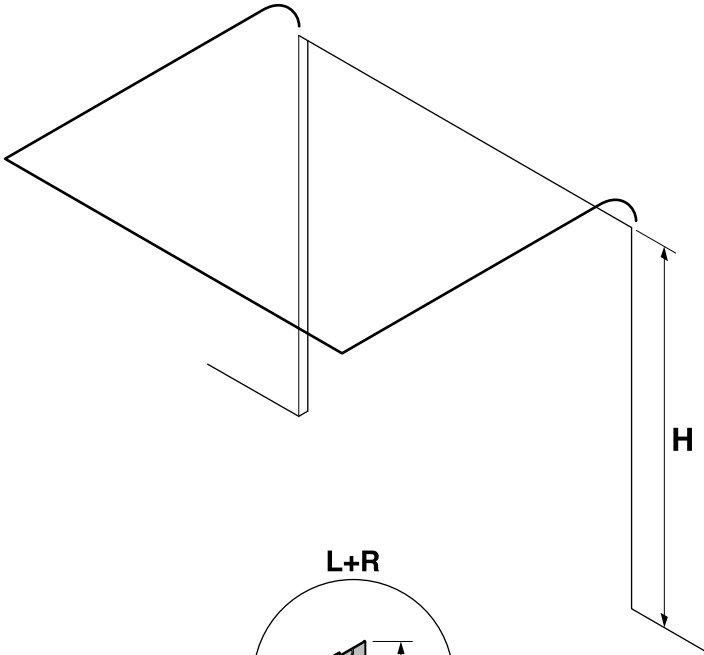

S600

A - A

1
 $H + 70 \text{ mm}$

3 L+R

L+R

1

1

L+R

L+R

L+R

Farbe/Kleur/ Colour/Couleur	'Anschluss/ Aansluiting/ Connection/Raccordement	Funktion /Functie/ Function/ Fonctio
Weiss Wit White Blanc	24V	Anschluss Steuerung Aansluiting sturing Connection controller Raccordement commande
Braun Bruin Brown Brun	24V	Anschluss Steuerung Aansluiting sturing Connection controller Raccordement commande
Schwarz Zwart Black Noir	2.3 X2-Gateway 2.3 X2-Poort 2.3 X2-Gateway 2.3 X2-Port	Steuerung Sturing Controller Commande
Blau Blauw Blue Bleu	2.5 X2-Gateway 2.5 X2-Poort 2.5 X2-Gateway 2.5 X2-Port	Steuerung Sturing Controller Commande
Grau Grijs Grey Gris	'Kein Anschluss Geen aansluiting No connection Pas de raccordement	Kein Funktion Geen functie No function Pas de fonction
Grün Groen Green Vert	'Kein Anschluss Geen aansluiting No connection Pas de raccordement	Kein Funktion Geen functie No function Pas de fonction

Farbe/Kleur/ Colour/Couleur	'Anschluss/ Aansluiting/ Connection/Raccordement	Funktion /Functie/ Function/ Fonction
Kabel 1 Kabel 1 Cable 1 Câble 1	3.1 X3-Gateway 3.1 X3-Poort 3.1 X3-Gateway 3.1 X3-Port	Anschluss Steuerung Aansluiting sturing Connection controller Raccordement commande
Kabel 2 Kabel 2 Cable 2 Câble 2	3.2 X3-Gateway 3.2 X3-Poort 3.2 X3-Gateway 3.2 X3-Port	Anschluss Steuerung Aansluiting sturing Connection controller Raccordement commande

L+R

L+R

L+R

L+R

L+R

L+R

2x
⚠ 6,3x35mm
3Nm

2x
! 6,3x25mm
3Nm