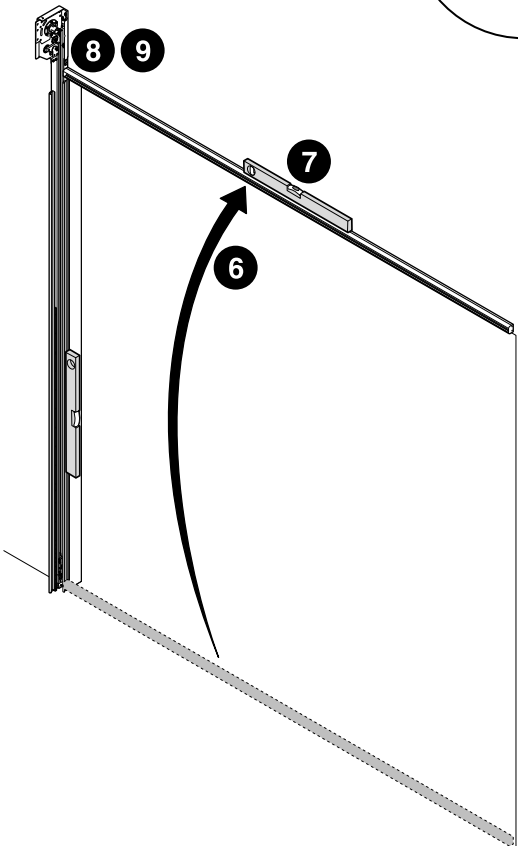

S600

A - A

1
 $H + 70 \text{ mm}$

3 L+R

L+R

1

1

L+R

L+R

L+R

Farbe/Kleur/ Colour/Couleur	'Anschluss/ Aansluiting/ Connection/Raccordement	Funktion /Functie/ Function/ Fonctio
Weiss Wit White Blanc	24V	Anschluss Steuerung Aansluiting sturing Connection controller Raccordement commande
Braun Bruin Brown Brun	24V	Anschluss Steuerung Aansluiting sturing Connection controller Raccordement commande
Schwarz Zwart Black Noir	2.3 X2-Gateway 2.3 X2-Poort 2.3 X2-Gateway 2.3 X2-Port	Steuerung Sturing Controller Commande
Blau Blauw Blue Bleu	2.5 X2-Gateway 2.5 X2-Poort 2.5 X2-Gateway 2.5 X2-Port	Steuerung Sturing Controller Commande
Grau Grijs Grey Gris	'Kein Anschluss Geen aansluiting No connection Pas de raccordement	Kein Funktion Geen functie No function Pas de fonction
Grün Groen Green Vert	'Kein Anschluss Geen aansluiting No connection Pas de raccordement	Kein Funktion Geen functie No function Pas de fonction

Farbe/Kleur/ Colour/Couleur	'Anschluss/ Aansluiting/ Connection/Raccordement	Funktion /Functie/ Function/ Fonction
Kabel 1 Kabel 1 Cable 1 Câble 1	3.1 X3-Gateway 3.1 X3-Poort 3.1 X3-Gateway 3.1 X3-Port	Anschluss Steuerung Aansluiting sturing Connection controller Raccordement commande
Kabel 2 Kabel 2 Cable 2 Câble 2	3.2 X3-Gateway 3.2 X3-Poort 3.2 X3-Gateway 3.2 X3-Port	Anschluss Steuerung Aansluiting sturing Connection controller Raccordement commande

L+R

L+R

L+R

L+R

L+R

L+R

2x
⚠ 6,3x35mm
3Nm

2x
! 6,3x25mm
3Nm