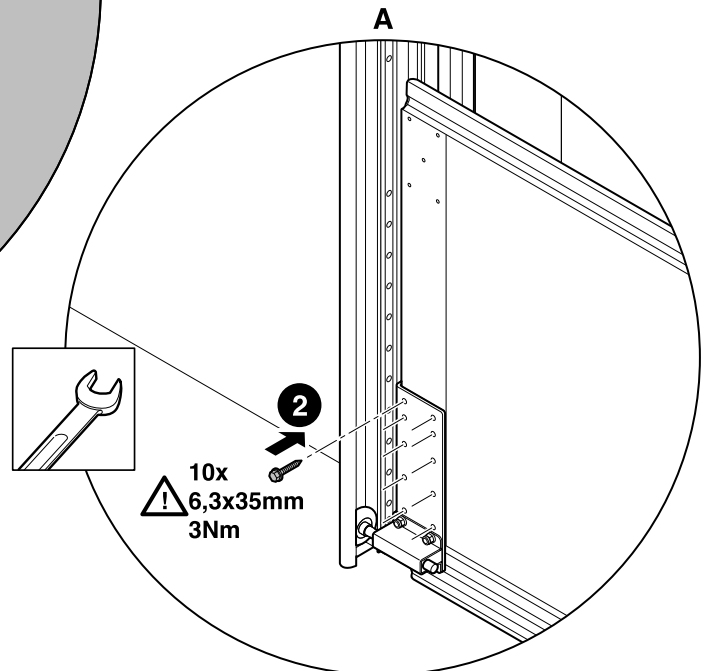

S600

A - A

1
 $H + 70 \text{ mm}$

3 L+R

L+R

1

1

L+R

L+R

L+R

Farbe/Kleur/ Colour/Couleur	'Anschluss/ Aansluiting/ Connection/Raccordement	Funktion /Functie/ Function/ Fonctio
Weiss Wit White Blanc	24V	Anschluss Steuerung Aansluiting sturing Connection controller Raccordement commande
Braun Bruin Brown Brun	24V	Anschluss Steuerung Aansluiting sturing Connection controller Raccordement commande
Schwarz Zwart Black Noir	2.3 X2-Gateway 2.3 X2-Poort 2.3 X2-Gateway 2.3 X2-Port	Steuerung Sturing Controller Commande
Blau Blauw Blue Bleu	2.5 X2-Gateway 2.5 X2-Poort 2.5 X2-Gateway 2.5 X2-Port	Steuerung Sturing Controller Commande
Grau Grijs Grey Gris	'Kein Anschluss Geen aansluiting No connection Pas de raccordement	Kein Funktion Geen functie No function Pas de fonction
Grün Groen Green Vert	'Kein Anschluss Geen aansluiting No connection Pas de raccordement	Kein Funktion Geen functie No function Pas de fonction

Farbe/Kleur/ Colour/Couleur	'Anschluss/ Aansluiting/ Connection/Raccordement	Funktion /Functie/ Function/ Fonction
Kabel 1 Kabel 1 Cable 1 Câble 1	3.1 X3-Gateway 3.1 X3-Poort 3.1 X3-Gateway 3.1 X3-Port	Anschluss Steuerung Aansluiting sturing Connection controller Raccordement commande
Kabel 2 Kabel 2 Cable 2 Câble 2	3.2 X3-Gateway 3.2 X3-Poort 3.2 X3-Gateway 3.2 X3-Port	Anschluss Steuerung Aansluiting sturing Connection controller Raccordement commande

L+R

L+R

L+R

L+R

L+R

L+R

2x
⚠ 6,3x35mm
3Nm

2x
! 6,3x25mm
3Nm