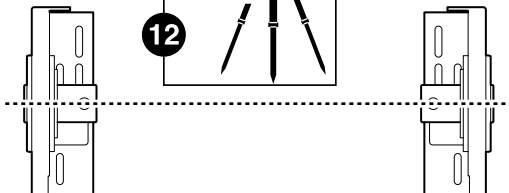

S600

A - A

1
 $H + 70 \text{ mm}$

3 L+R

L+R

1

1

L+R

L+R

L+R

Farbe/Kleur/ Colour/Couleur	'Anschluss/ Aansluiting/ Connection/Raccordement	Funktion /Functie/ Function/ Fonctio
Weiss Wit White Blanc	24V	Anschluss Steuerung Aansluiting sturing Connection controller Raccordement commande
Braun Bruin Brown Brun	24V	Anschluss Steuerung Aansluiting sturing Connection controller Raccordement commande
Schwarz Zwart Black Noir	2.3 X2-Gateway 2.3 X2-Poort 2.3 X2-Gateway 2.3 X2-Port	Steuerung Sturing Controller Commande
Blau Blauw Blue Bleu	2.5 X2-Gateway 2.5 X2-Poort 2.5 X2-Gateway 2.5 X2-Port	Steuerung Sturing Controller Commande
Grau Grijs Grey Gris	'Kein Anschluss Geen aansluiting No connection Pas de raccordement	Kein Funktion Geen functie No function Pas de fonction
Grün Groen Green Vert	'Kein Anschluss Geen aansluiting No connection Pas de raccordement	Kein Funktion Geen functie No function Pas de fonction

Farbe/Kleur/ Colour/Couleur	'Anschluss/ Aansluiting/ Connection/Raccordement	Funktion /Functie/ Function/ Fonction
Kabel 1 Kabel 1 Cable 1 Câble 1	3.1 X3-Gateway 3.1 X3-Poort 3.1 X3-Gateway 3.1 X3-Port	Anschluss Steuerung Aansluiting sturing Connection controller Raccordement commande
Kabel 2 Kabel 2 Cable 2 Câble 2	3.2 X3-Gateway 3.2 X3-Poort 3.2 X3-Gateway 3.2 X3-Port	Anschluss Steuerung Aansluiting sturing Connection controller Raccordement commande

L+R

L+R

L+R

L+R

L+R

L+R

2x
⚠ 6,3x35mm
3Nm

2x
! 6,3x25mm
3Nm