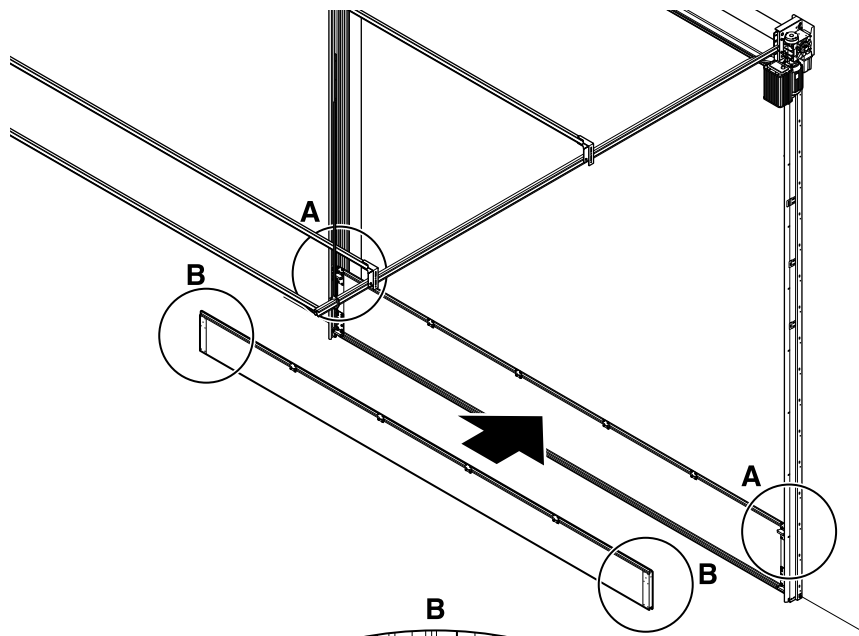

Farbe/Kleur/ Colour/Couleur	'Anschluss/ Aansluiting/ Connection/Raccordement	Funktion /Functie/ Function/ Fonction
Kabel 1 Kabel 1 Cable 1 Câble 1	3.1 X3-Gateway 3.1 X3-Poort 3.1 X3-Gateway 3.1 X3-Port	Anschluss Steuerung Aansluiting sturing Connection controller Raccordement commande
Kabel 2 Kabel 2 Cable 2 Câble 2	3.2 X3-Gateway 3.2 X3-Poort 3.2 X3-Gateway 3.2 X3-Port	Anschluss Steuerung Aansluiting sturing Connection controller Raccordement commande

L+R

L+R

L+R

L+R

L+R

L+R

2x
⚠ 6,3x35mm
3Nm

2x
! 6,3x25mm
3Nm