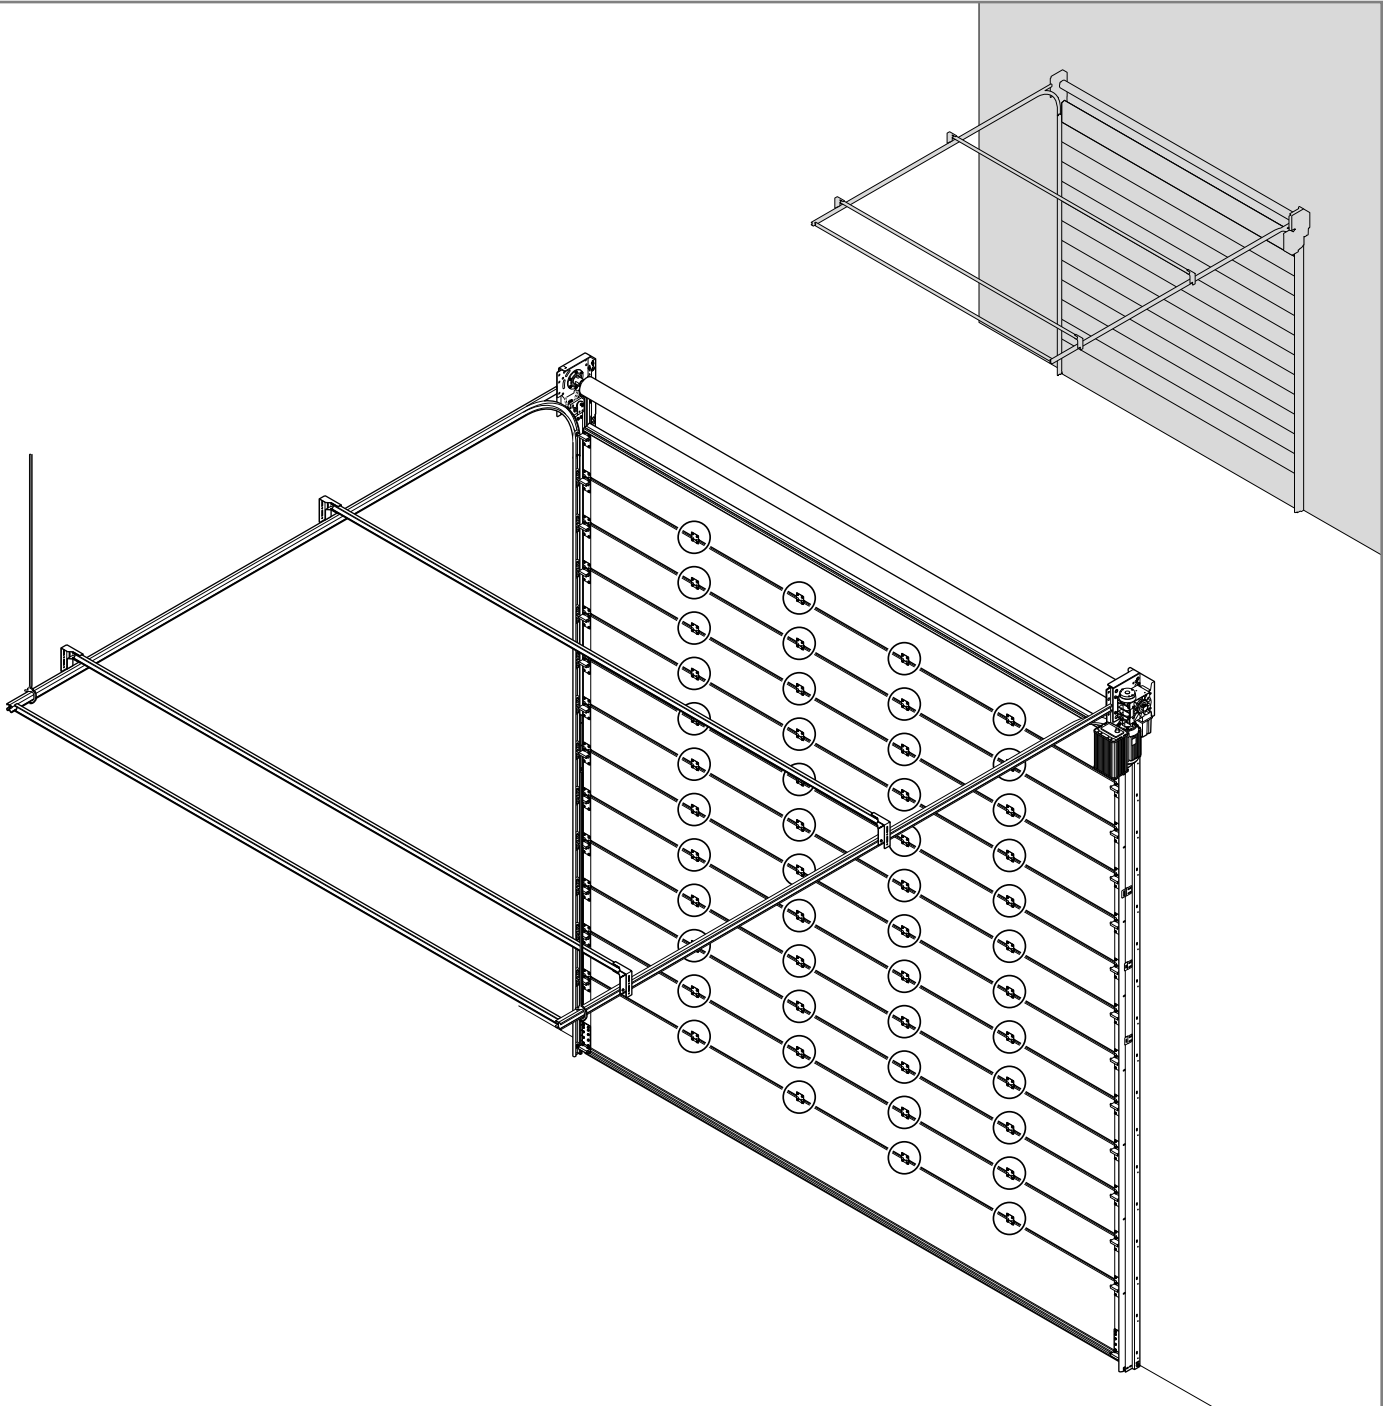

Farbe/Kleur/ Colour/Couleur	'Anschluss/ Aansluiting/ Connection/Raccordement	Funktion /Functie/ Function/ Fonction
Kabel 1 Kabel 1 Cable 1 Câble 1	3.1 X3-Gateway 3.1 X3-Poort 3.1 X3-Gateway 3.1 X3-Port	Anschluss Steuerung Aansluiting sturing Connection controller Raccordement commande
Kabel 2 Kabel 2 Cable 2 Câble 2	3.2 X3-Gateway 3.2 X3-Poort 3.2 X3-Gateway 3.2 X3-Port	Anschluss Steuerung Aansluiting sturing Connection controller Raccordement commande

L+R

L+R

L+R

L+R

L+R

L+R

2x
⚠ 6,3x35mm
3Nm

2x
! 6,3x25mm
3Nm