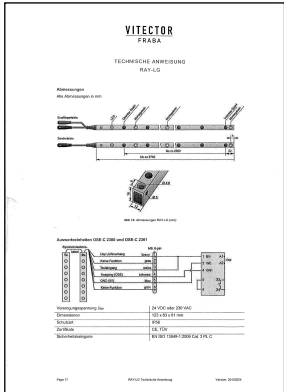

5

A - L+R

B - L+R

Farbe/Kleur/ Colour/Couleur	'Anschluss/ Aansluiting/ Connection/Raccordement	Funktion /Functie/ Function/ Fonction
Weiss Wit White Blanc	24V	Anschluss Steuerung Aansluiting sturing Connection controller Raccordement commande
Braun Bruin Brown Brun	24V	Anschluss Steuerung Aansluiting sturing Connection controller Raccordement commande
Schwarz Zwart Black Noir	2.3 X2-Gateway 2.3 X2-Poort 2.3 X2-Gateway 2.3 X2-Port	Steuerung Sturing Controller Commande
Blau Blauw Blue Bleu	2.5 X2-Gateway 2.5 X2-Poort 2.5 X2-Gateway 2.5 X2-Port	Steuerung Sturing Controller Commande
Grau Grijs Grey Gris	'Kein Anschluss Geen aansluiting No connection Pas de raccordement	Kein Funktion Geen functie No function Pas de fonction
Grün Groen Green Vert	'Kein Anschluss Geen aansluiting No connection Pas de raccordement	Kein Funktion Geen functie No function Pas de fonction

Farbe/Kleur/ Colour/Couleur	'Anschluss/ Aansluiting/ Connection/Raccordement	Funktion /Functie/ Function/ Fonction
Kabel 1 Kabel 1 Cable 1 Câble 1	3.1 X3-Gateway 3.1 X3-Poort 3.1 X3-Gateway 3.1 X3-Port	Anschluss Steuerung Aansluiting sturing Connection controller Raccordement commande
Kabel 2 Kabel 2 Cable 2 Câble 2	3.2 X3-Gateway 3.2 X3-Poort 3.2 X3-Gateway 3.2 X3-Port	Anschluss Steuerung Aansluiting sturing Connection controller Raccordement commande

L+R

L+R

2x
⚠ 6,3x25mm
3Nm

© Copyright Alpha deuren International b.v.

This manual was prepared and issued by Alpha deuren International B.V. Netherlands. It is supplied to approved agents of Alpha deuren International B.V. All rights are reserved. The information in this document is the property of Alpha deuren International B.V., the Netherlands. Disclosure of this information or any part of it to third parties is prohibited, except with prior and express written permission of Alpha deuren International B.V., the Netherlands.