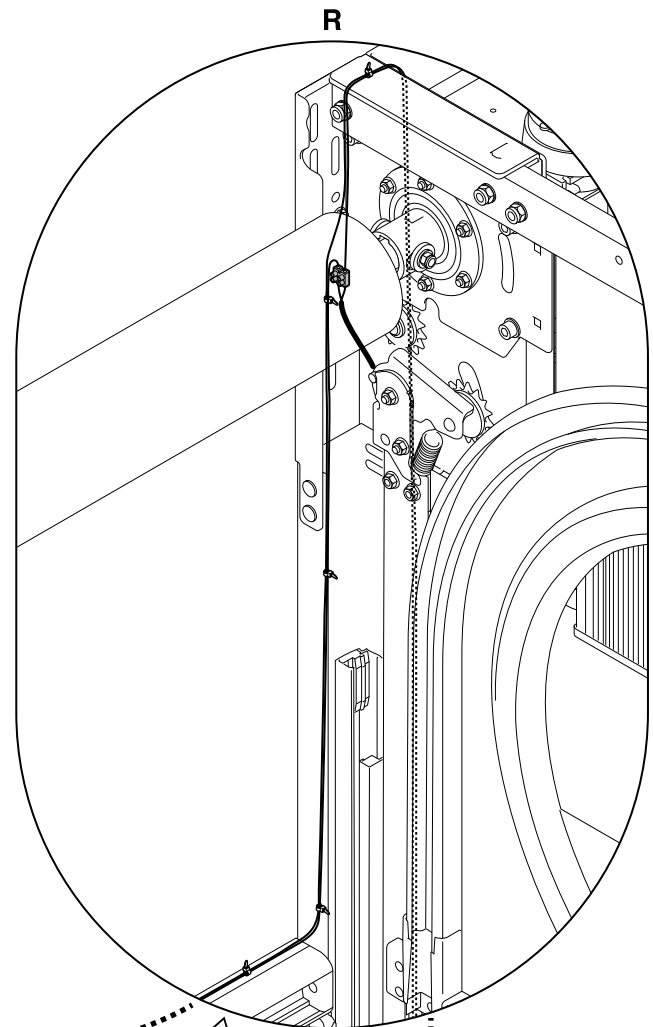

Farbe/Kleur/ Colour/Couleur	'Anschluss/ Aansluiting/ Connection/Raccordement	Funktion /Functie/ Function/ Fonction
Kabel 1 Kabel 1 Cable 1 Câble 1	3.1 X3-Gateway 3.1 X3-Poort 3.1 X3-Gateway 3.1 X3-Port	Anschluss Steuerung Aansluiting sturing Connection controller Raccordement commande
Kabel 2 Kabel 2 Cable 2 Câble 2	3.2 X3-Gateway 3.2 X3-Poort 3.2 X3-Gateway 3.2 X3-Port	Anschluss Steuerung Aansluiting sturing Connection controller Raccordement commande