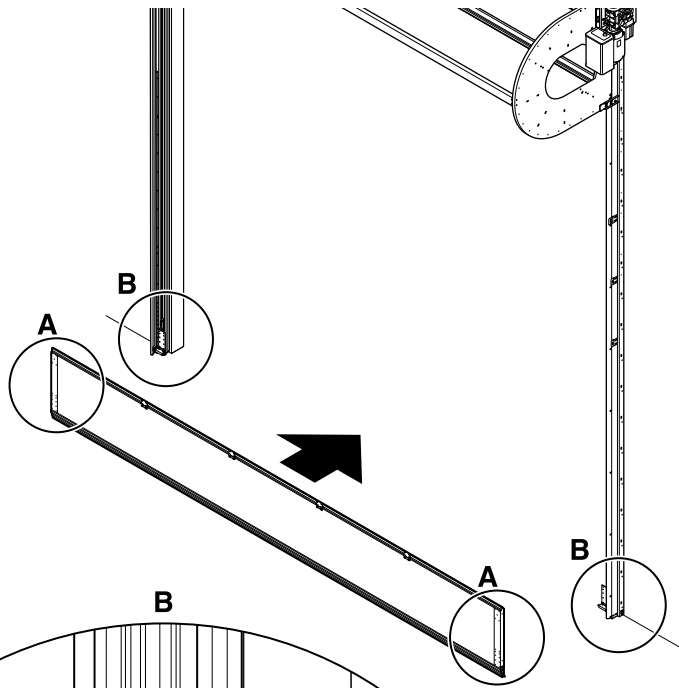

5

A - L+R

B - L+R

Farbe/Kleur/ Colour/Couleur	'Anschluss/ Aansluiting/ Connection/Raccordement	Funktion /Functie/ Function/ Fonction
Weiss Wit White Blanc	24V	Anschluss Steuerung Aansluiting sturing Connection controller Raccordement commande
Braun Bruin Brown Brun	24V	Anschluss Steuerung Aansluiting sturing Connection controller Raccordement commande
Schwarz Zwart Black Noir	2.3 X2-Gateway 2.3 X2-Poort 2.3 X2-Gateway 2.3 X2-Port	Steuerung Sturing Controller Commande
Blau Blauw Blue Bleu	2.5 X2-Gateway 2.5 X2-Poort 2.5 X2-Gateway 2.5 X2-Port	Steuerung Sturing Controller Commande
Grau Grijs Grey Gris	'Kein Anschluss Geen aansluiting No connection Pas de raccordement	Kein Funktion Geen functie No function Pas de fonction
Grün Groen Green Vert	'Kein Anschluss Geen aansluiting No connection Pas de raccordement	Kein Funktion Geen functie No function Pas de fonction

Farbe/Kleur/ Colour/Couleur	'Anschluss/ Aansluiting/ Connection/Raccordement	Funktion /Functie/ Function/ Fonction
Kabel 1 Kabel 1 Cable 1 Câble 1	3.1 X3-Gateway 3.1 X3-Poort 3.1 X3-Gateway 3.1 X3-Port	Anschluss Steuerung Aansluiting sturing Connection controller Raccordement commande
Kabel 2 Kabel 2 Cable 2 Câble 2	3.2 X3-Gateway 3.2 X3-Poort 3.2 X3-Gateway 3.2 X3-Port	Anschluss Steuerung Aansluiting sturing Connection controller Raccordement commande