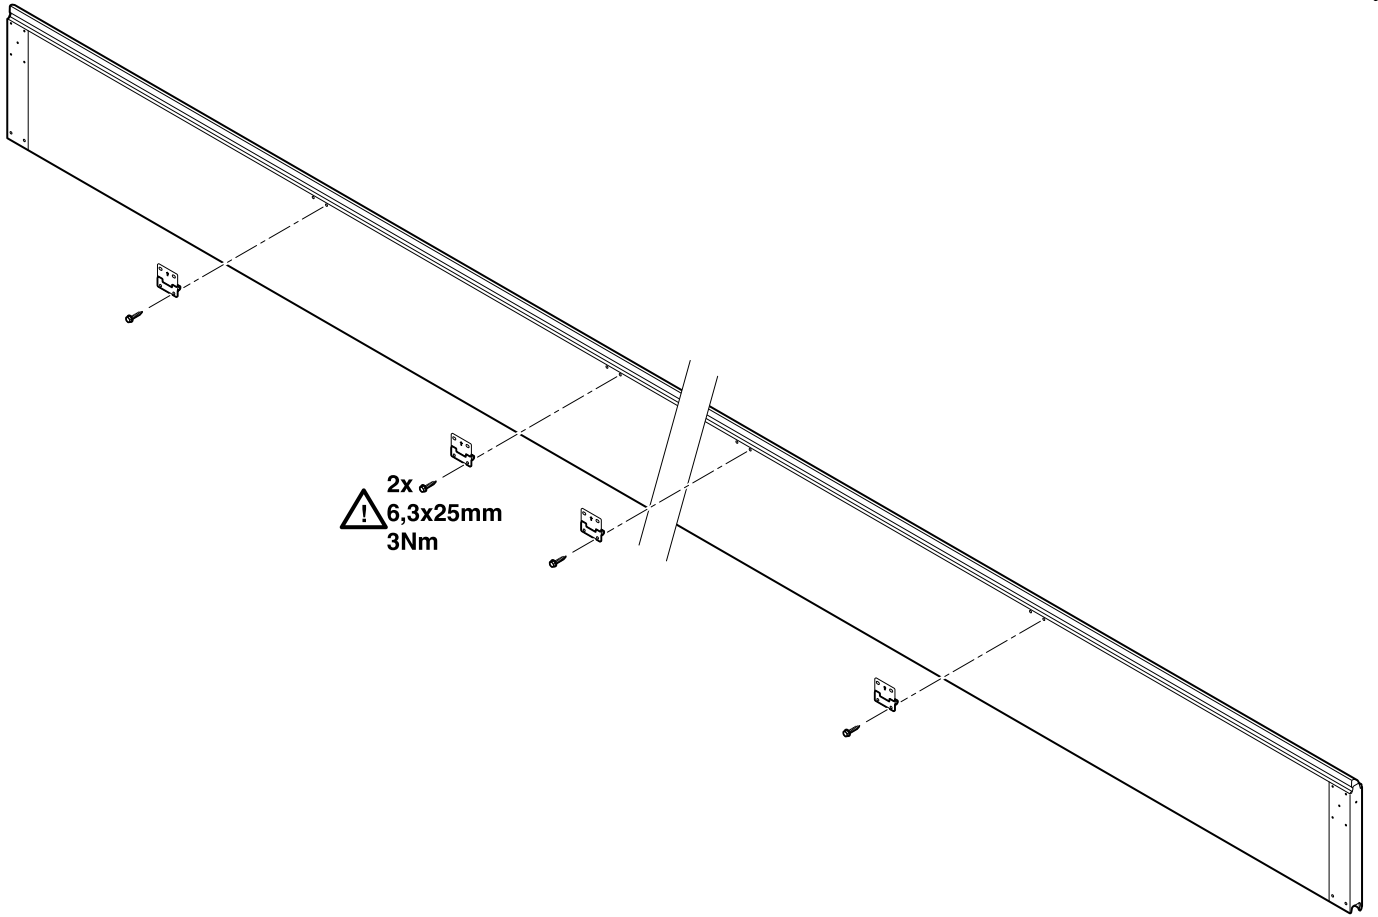

Helix

2x
⚠ 6,3x25mm
3Nm

1

5

2

3

4

1

5

A - L+R

B - L+R

Farbe/Kleur/ Colour/Couleur	'Anschluss/ Aansluiting/ Connection/Raccordement	Funktion /Functie/ Function/ Fonction
Weiss Wit White Blanc	24V	Anschluss Steuerung Aansluiting sturing Connection controller Raccordement commande
Braun Bruin Brown Brun	24V	Anschluss Steuerung Aansluiting sturing Connection controller Raccordement commande
Schwarz Zwart Black Noir	2.3 X2-Gateway 2.3 X2-Poort 2.3 X2-Gateway 2.3 X2-Port	Steuerung Sturing Controller Commande
Blau Blauw Blue Bleu	2.5 X2-Gateway 2.5 X2-Poort 2.5 X2-Gateway 2.5 X2-Port	Steuerung Sturing Controller Commande
Grau Grijs Grey Gris	'Kein Anschluss Geen aansluiting No connection Pas de raccordement	Kein Funktion Geen functie No function Pas de fonction
Grün Groen Green Vert	'Kein Anschluss Geen aansluiting No connection Pas de raccordement	Kein Funktion Geen functie No function Pas de fonction