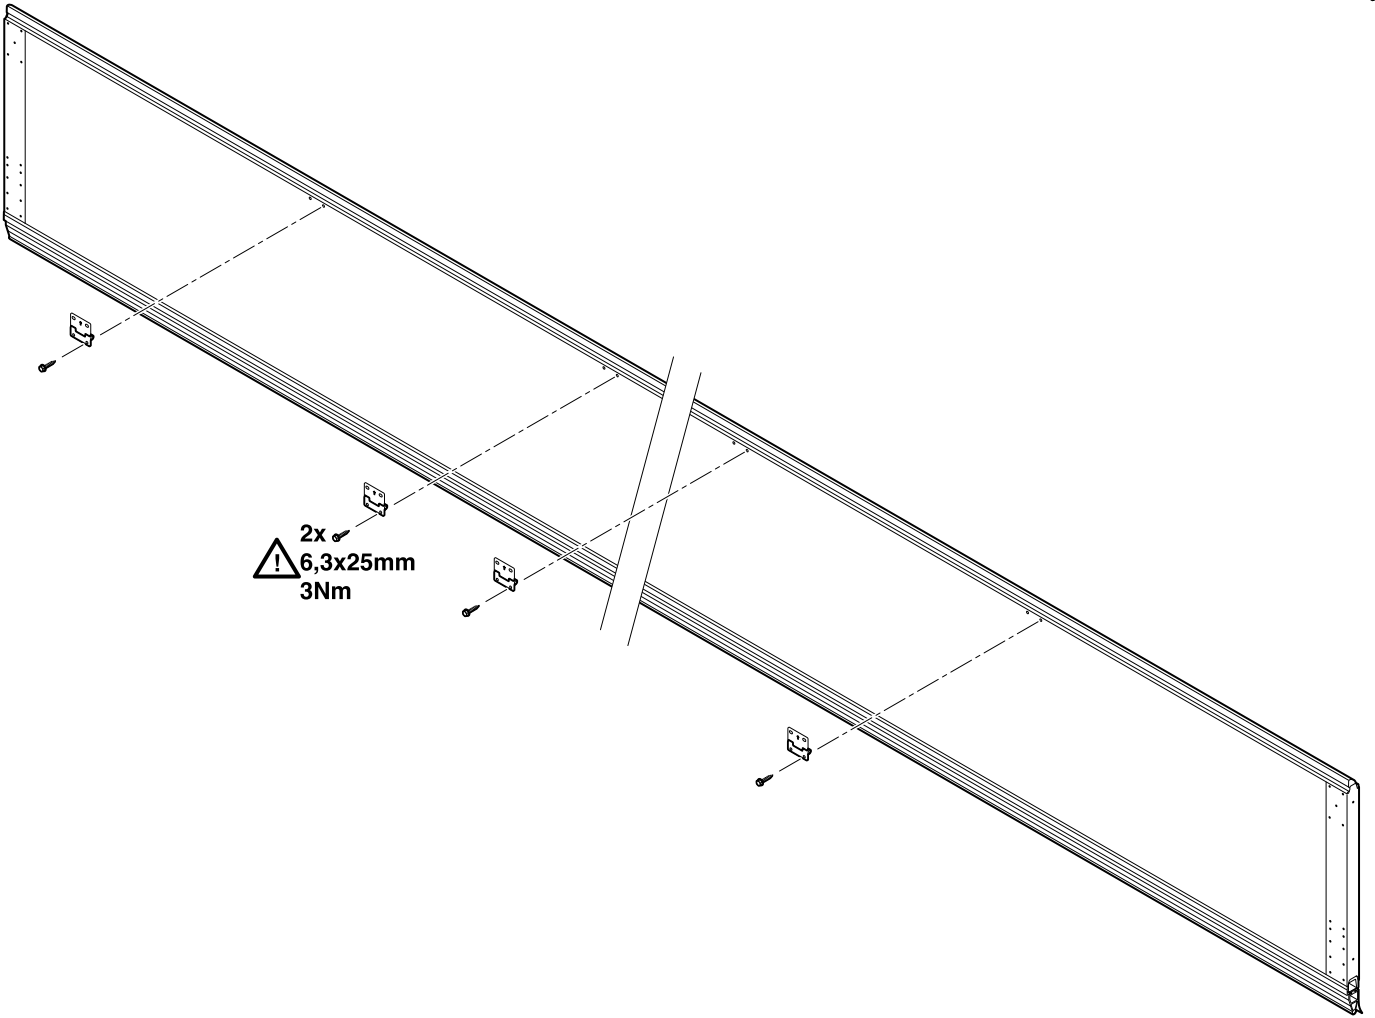

Helix

2x
⚠ 6,3x25mm
3Nm

1

5

2

3

4

1

5

A - L+R

B - L+R

Farbe/Kleur/ Colour/Couleur	'Anschluss/ Aansluiting/ Connection/Raccordement	Funktion /Functie/ Function/ Fonction
Weiss Wit White Blanc	24V	Anschluss Steuerung Aansluiting sturing Connection controller Raccordement commande
Braun Bruin Brown Brun	24V	Anschluss Steuerung Aansluiting sturing Connection controller Raccordement commande
Schwarz Zwart Black Noir	2.3 X2-Gateway 2.3 X2-Poort 2.3 X2-Gateway 2.3 X2-Port	Steuerung Sturing Controller Commande
Blau Blauw Blue Bleu	2.5 X2-Gateway 2.5 X2-Poort 2.5 X2-Gateway 2.5 X2-Port	Steuerung Sturing Controller Commande
Grau Grijs Grey Gris	'Kein Anschluss Geen aansluiting No connection Pas de raccordement	Kein Funktion Geen functie No function Pas de fonction
Grün Groen Green Vert	'Kein Anschluss Geen aansluiting No connection Pas de raccordement	Kein Funktion Geen functie No function Pas de fonction