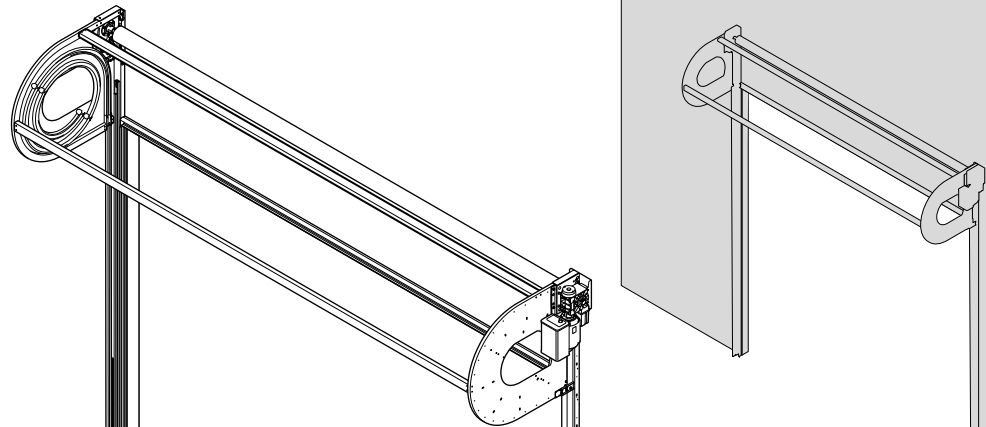

5

A - L+R

B - L+R

Farbe/Kleur/ Colour/Couleur	'Anschluss/ Aansluiting/ Connection/Raccordement	Funktion /Functie/ Function/ Fonction
Weiss Wit White Blanc	24V	Anschluss Steuerung Aansluiting sturing Connection controller Raccordement commande
Braun Bruin Brown Brun	24V	Anschluss Steuerung Aansluiting sturing Connection controller Raccordement commande
Schwarz Zwart Black Noir	2.3 X2-Gateway 2.3 X2-Poort 2.3 X2-Gateway 2.3 X2-Port	Steuerung Sturing Controller Commande
Blau Blauw Blue Bleu	2.5 X2-Gateway 2.5 X2-Poort 2.5 X2-Gateway 2.5 X2-Port	Steuerung Sturing Controller Commande
Grau Grijs Grey Gris	'Kein Anschluss Geen aansluiting No connection Pas de raccordement	Kein Funktion Geen functie No function Pas de fonction
Grün Groen Green Vert	'Kein Anschluss Geen aansluiting No connection Pas de raccordement	Kein Funktion Geen functie No function Pas de fonction

Farbe/Kleur/ Colour/Couleur	'Anschluss/ Aansluiting/ Connection/Raccordement	Funktion /Functie/ Function/ Fonction
Kabel 1 Kabel 1 Cable 1 Câble 1	3.1 X3-Gateway 3.1 X3-Poort 3.1 X3-Gateway 3.1 X3-Port	Anschluss Steuerung Aansluiting sturing Connection controller Raccordement commande
Kabel 2 Kabel 2 Cable 2 Câble 2	3.2 X3-Gateway 3.2 X3-Poort 3.2 X3-Gateway 3.2 X3-Port	Anschluss Steuerung Aansluiting sturing Connection controller Raccordement commande