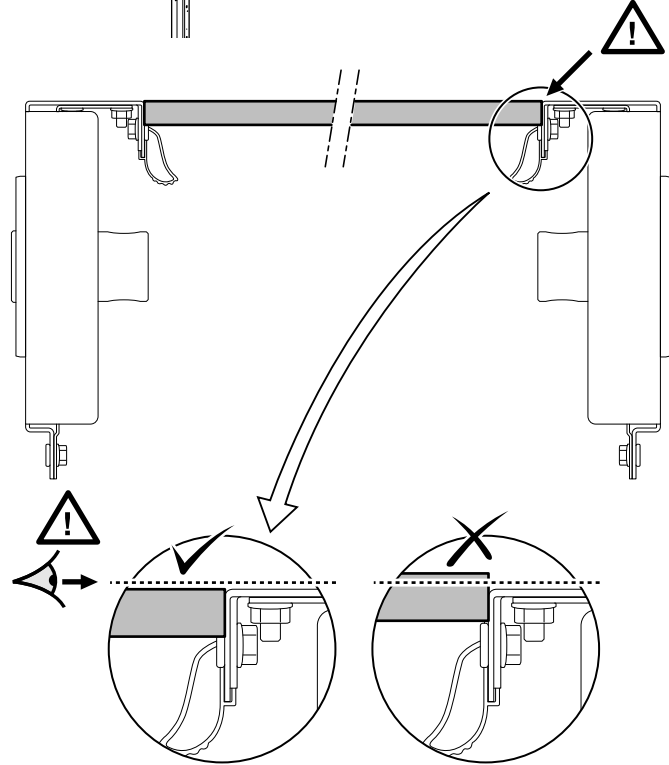

Helix

2x
⚠ 6,3x25mm
3Nm

1

5

2

3

4

1

5

A - L+R

B - L+R

Farbe/Kleur/ Colour/Couleur	'Anschluss/ Aansluiting/ Connection/Raccordement	Funktion /Functie/ Function/ Fonction
Weiss Wit White Blanc	24V	Anschluss Steuerung Aansluiting sturing Connection controller Raccordement commande
Braun Bruin Brown Brun	24V	Anschluss Steuerung Aansluiting sturing Connection controller Raccordement commande
Schwarz Zwart Black Noir	2.3 X2-Gateway 2.3 X2-Poort 2.3 X2-Gateway 2.3 X2-Port	Steuerung Sturing Controller Commande
Blau Blauw Blue Bleu	2.5 X2-Gateway 2.5 X2-Poort 2.5 X2-Gateway 2.5 X2-Port	Steuerung Sturing Controller Commande
Grau Grijs Grey Gris	'Kein Anschluss Geen aansluiting No connection Pas de raccordement	Kein Funktion Geen functie No function Pas de fonction
Grün Groen Green Vert	'Kein Anschluss Geen aansluiting No connection Pas de raccordement	Kein Funktion Geen functie No function Pas de fonction

Farbe/Kleur/ Colour/Couleur	'Anschluss/ Aansluiting/ Connection/Raccordement	Funktion /Functie/ Function/ Fonction
Kabel 1 Kabel 1 Cable 1 Câble 1	3.1 X3-Gateway 3.1 X3-Poort 3.1 X3-Gateway 3.1 X3-Port	Anschluss Steuerung Aansluiting sturing Connection controller Raccordement commande
Kabel 2 Kabel 2 Cable 2 Câble 2	3.2 X3-Gateway 3.2 X3-Poort 3.2 X3-Gateway 3.2 X3-Port	Anschluss Steuerung Aansluiting sturing Connection controller Raccordement commande