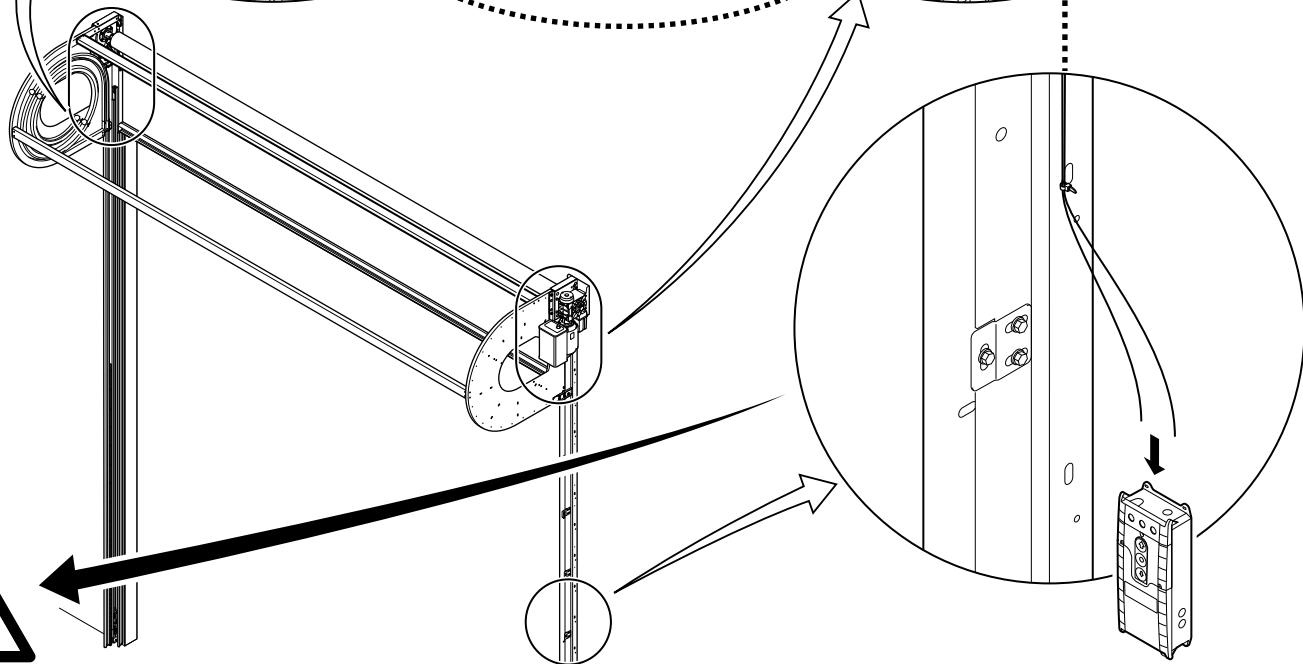

Farbe/Kleur/ Colour/Couleur	'Anschluss/ Aansluiting/ Connection/Raccordement	Funktion /Functie/ Function/ Fonction
Kabel 1 Kabel 1 Cable 1 Câble 1	3.1 X3-Gateway 3.1 X3-Poort 3.1 X3-Gateway 3.1 X3-Port	Anschluss Steuerung Aansluiting sturing Connection controller Raccordement commande
Kabel 2 Kabel 2 Cable 2 Câble 2	3.2 X3-Gateway 3.2 X3-Poort 3.2 X3-Gateway 3.2 X3-Port	Anschluss Steuerung Aansluiting sturing Connection controller Raccordement commande