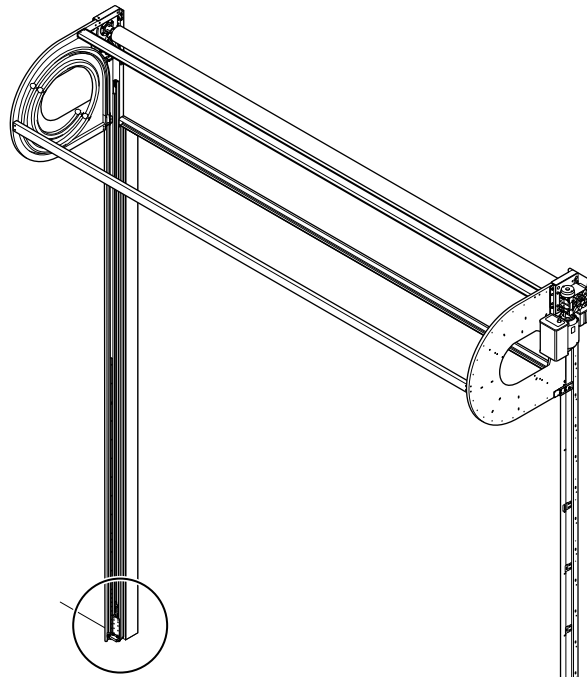

5

A - L+R

B - L+R

Farbe/Kleur/ Colour/Couleur	'Anschluss/ Aansluiting/ Connection/Raccordement	Funktion /Functie/ Function/ Fonction
Weiss Wit White Blanc	24V	Anschluss Steuerung Aansluiting sturing Connection controller Raccordement commande
Braun Bruin Brown Brun	24V	Anschluss Steuerung Aansluiting sturing Connection controller Raccordement commande
Schwarz Zwart Black Noir	2.3 X2-Gateway 2.3 X2-Poort 2.3 X2-Gateway 2.3 X2-Port	Steuerung Sturing Controller Commande
Blau Blauw Blue Bleu	2.5 X2-Gateway 2.5 X2-Poort 2.5 X2-Gateway 2.5 X2-Port	Steuerung Sturing Controller Commande
Grau Grijs Grey Gris	'Kein Anschluss Geen aansluiting No connection Pas de raccordement	Kein Funktion Geen functie No function Pas de fonction
Grün Groen Green Vert	'Kein Anschluss Geen aansluiting No connection Pas de raccordement	Kein Funktion Geen functie No function Pas de fonction

Farbe/Kleur/ Colour/Couleur	'Anschluss/ Aansluiting/ Connection/Raccordement	Funktion /Functie/ Function/ Fonction
Kabel 1 Kabel 1 Cable 1 Câble 1	3.1 X3-Gateway 3.1 X3-Poort 3.1 X3-Gateway 3.1 X3-Port	Anschluss Steuerung Aansluiting sturing Connection controller Raccordement commande
Kabel 2 Kabel 2 Cable 2 Câble 2	3.2 X3-Gateway 3.2 X3-Poort 3.2 X3-Gateway 3.2 X3-Port	Anschluss Steuerung Aansluiting sturing Connection controller Raccordement commande