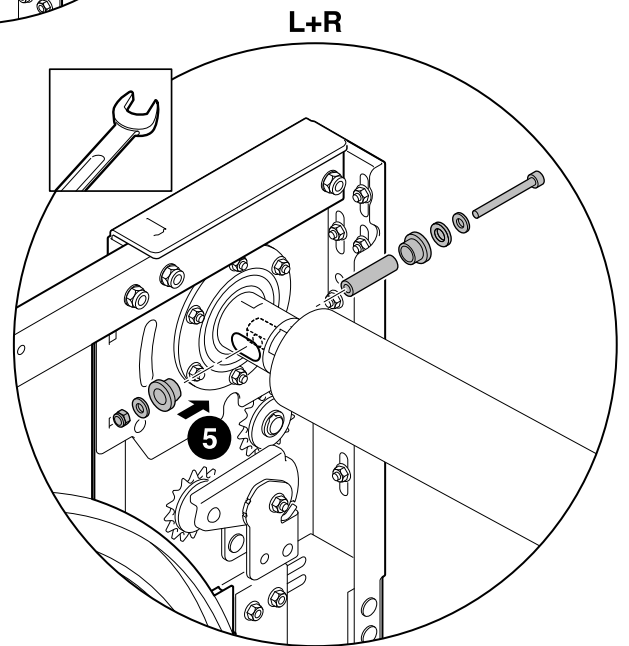

5

A - L+R

B - L+R

Farbe/Kleur/ Colour/Couleur	'Anschluss/ Aansluiting/ Connection/Raccordement	Funktion /Functie/ Function/ Fonction
Weiss Wit White Blanc	24V	Anschluss Steuerung Aansluiting sturing Connection controller Raccordement commande
Braun Bruin Brown Brun	24V	Anschluss Steuerung Aansluiting sturing Connection controller Raccordement commande
Schwarz Zwart Black Noir	2.3 X2-Gateway 2.3 X2-Poort 2.3 X2-Gateway 2.3 X2-Port	Steuerung Sturing Controller Commande
Blau Blauw Blue Bleu	2.5 X2-Gateway 2.5 X2-Poort 2.5 X2-Gateway 2.5 X2-Port	Steuerung Sturing Controller Commande
Grau Grijs Grey Gris	'Kein Anschluss Geen aansluiting No connection Pas de raccordement	Kein Funktion Geen functie No function Pas de fonction
Grün Groen Green Vert	'Kein Anschluss Geen aansluiting No connection Pas de raccordement	Kein Funktion Geen functie No function Pas de fonction

Farbe/Kleur/ Colour/Couleur	'Anschluss/ Aansluiting/ Connection/Raccordement	Funktion /Functie/ Function/ Fonction
Kabel 1 Kabel 1 Cable 1 Câble 1	3.1 X3-Gateway 3.1 X3-Poort 3.1 X3-Gateway 3.1 X3-Port	Anschluss Steuerung Aansluiting sturing Connection controller Raccordement commande
Kabel 2 Kabel 2 Cable 2 Câble 2	3.2 X3-Gateway 3.2 X3-Poort 3.2 X3-Gateway 3.2 X3-Port	Anschluss Steuerung Aansluiting sturing Connection controller Raccordement commande