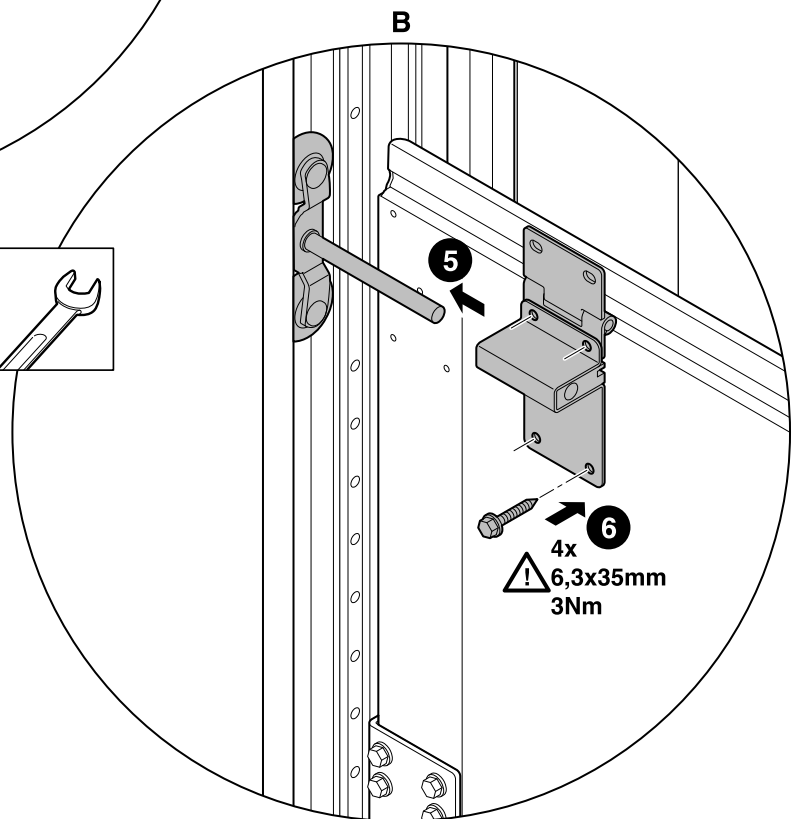

5

A - L+R

B - L+R

Farbe/Kleur/ Colour/Couleur	'Anschluss/ Aansluiting/ Connection/Raccordement	Funktion /Functie/ Function/ Fonction
Weiss Wit White Blanc	24V	Anschluss Steuerung Aansluiting sturing Connection controller Raccordement commande
Braun Bruin Brown Brun	24V	Anschluss Steuerung Aansluiting sturing Connection controller Raccordement commande
Schwarz Zwart Black Noir	2.3 X2-Gateway 2.3 X2-Poort 2.3 X2-Gateway 2.3 X2-Port	Steuerung Sturing Controller Commande
Blau Blauw Blue Bleu	2.5 X2-Gateway 2.5 X2-Poort 2.5 X2-Gateway 2.5 X2-Port	Steuerung Sturing Controller Commande
Grau Grijs Grey Gris	'Kein Anschluss Geen aansluiting No connection Pas de raccordement	Kein Funktion Geen functie No function Pas de fonction
Grün Groen Green Vert	'Kein Anschluss Geen aansluiting No connection Pas de raccordement	Kein Funktion Geen functie No function Pas de fonction

Farbe/Kleur/ Colour/Couleur	'Anschluss/ Aansluiting/ Connection/Raccordement	Funktion /Functie/ Function/ Fonction
Kabel 1 Kabel 1 Cable 1 Câble 1	3.1 X3-Gateway 3.1 X3-Poort 3.1 X3-Gateway 3.1 X3-Port	Anschluss Steuerung Aansluiting sturing Connection controller Raccordement commande
Kabel 2 Kabel 2 Cable 2 Câble 2	3.2 X3-Gateway 3.2 X3-Poort 3.2 X3-Gateway 3.2 X3-Port	Anschluss Steuerung Aansluiting sturing Connection controller Raccordement commande