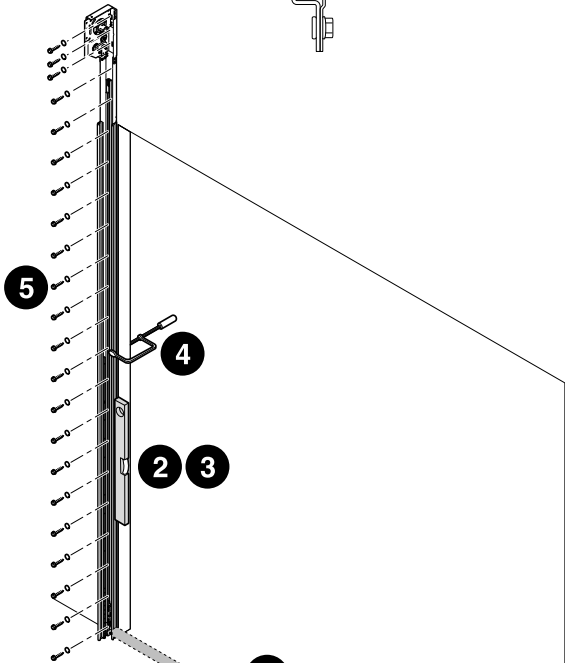

Helix

2x
⚠ 6,3x25mm
3Nm

1

5

2

3

4

1

5

A - L+R

B - L+R

Farbe/Kleur/ Colour/Couleur	'Anschluss/ Aansluiting/ Connection/Raccordement	Funktion /Functie/ Function/ Fonction
Weiss Wit White Blanc	24V	Anschluss Steuerung Aansluiting sturing Connection controller Raccordement commande
Braun Bruin Brown Brun	24V	Anschluss Steuerung Aansluiting sturing Connection controller Raccordement commande
Schwarz Zwart Black Noir	2.3 X2-Gateway 2.3 X2-Poort 2.3 X2-Gateway 2.3 X2-Port	Steuerung Sturing Controller Commande
Blau Blauw Blue Bleu	2.5 X2-Gateway 2.5 X2-Poort 2.5 X2-Gateway 2.5 X2-Port	Steuerung Sturing Controller Commande
Grau Grijs Grey Gris	'Kein Anschluss Geen aansluiting No connection Pas de raccordement	Kein Funktion Geen functie No function Pas de fonction
Grün Groen Green Vert	'Kein Anschluss Geen aansluiting No connection Pas de raccordement	Kein Funktion Geen functie No function Pas de fonction