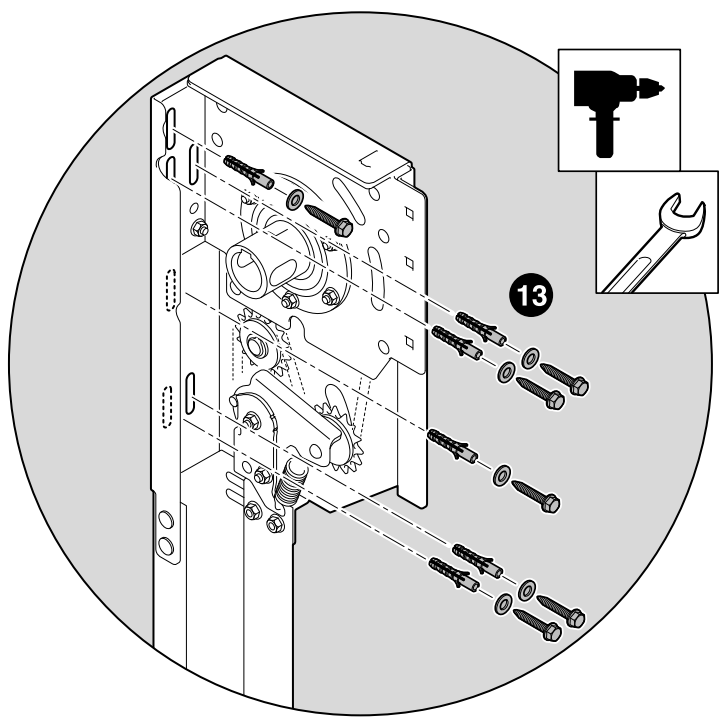

5

A - L+R

B - L+R

Farbe/Kleur/ Colour/Couleur	'Anschluss/ Aansluiting/ Connection/Raccordement	Funktion /Functie/ Function/ Fonction
Weiss Wit White Blanc	24V	Anschluss Steuerung Aansluiting sturing Connection controller Raccordement commande
Braun Bruin Brown Brun	24V	Anschluss Steuerung Aansluiting sturing Connection controller Raccordement commande
Schwarz Zwart Black Noir	2.3 X2-Gateway 2.3 X2-Poort 2.3 X2-Gateway 2.3 X2-Port	Steuerung Sturing Controller Commande
Blau Blauw Blue Bleu	2.5 X2-Gateway 2.5 X2-Poort 2.5 X2-Gateway 2.5 X2-Port	Steuerung Sturing Controller Commande
Grau Grijs Grey Gris	'Kein Anschluss Geen aansluiting No connection Pas de raccordement	Kein Funktion Geen functie No function Pas de fonction
Grün Groen Green Vert	'Kein Anschluss Geen aansluiting No connection Pas de raccordement	Kein Funktion Geen functie No function Pas de fonction