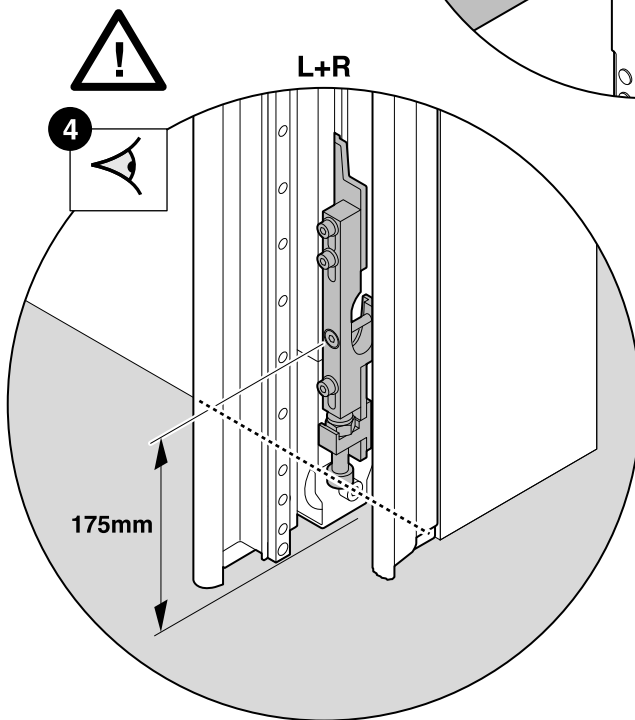

5

A - L+R

B - L+R

Farbe/Kleur/ Colour/Couleur	'Anschluss/ Aansluiting/ Connection/Raccordement	Funktion /Functie/ Function/ Fonction
Weiss Wit White Blanc	24V	Anschluss Steuerung Aansluiting sturing Connection controller Raccordement commande
Braun Bruin Brown Brun	24V	Anschluss Steuerung Aansluiting sturing Connection controller Raccordement commande
Schwarz Zwart Black Noir	2.3 X2-Gateway 2.3 X2-Poort 2.3 X2-Gateway 2.3 X2-Port	Steuerung Sturing Controller Commande
Blau Blauw Blue Bleu	2.5 X2-Gateway 2.5 X2-Poort 2.5 X2-Gateway 2.5 X2-Port	Steuerung Sturing Controller Commande
Grau Grijs Grey Gris	'Kein Anschluss Geen aansluiting No connection Pas de raccordement	Kein Funktion Geen functie No function Pas de fonction
Grün Groen Green Vert	'Kein Anschluss Geen aansluiting No connection Pas de raccordement	Kein Funktion Geen functie No function Pas de fonction

Farbe/Kleur/ Colour/Couleur	'Anschluss/ Aansluiting/ Connection/Raccordement	Funktion /Functie/ Function/ Fonction
Kabel 1 Kabel 1 Cable 1 Câble 1	3.1 X3-Gateway 3.1 X3-Poort 3.1 X3-Gateway 3.1 X3-Port	Anschluss Steuerung Aansluiting sturing Connection controller Raccordement commande
Kabel 2 Kabel 2 Cable 2 Câble 2	3.2 X3-Gateway 3.2 X3-Poort 3.2 X3-Gateway 3.2 X3-Port	Anschluss Steuerung Aansluiting sturing Connection controller Raccordement commande