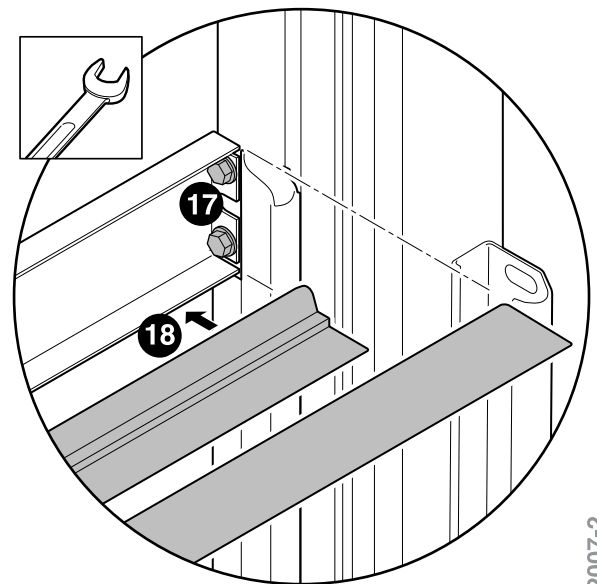

Helix

2x
⚠ 6,3x25mm
3Nm

1

5

2

3

4

1

5

A - L+R

B - L+R

Farbe/Kleur/ Colour/Couleur	'Anschluss/ Aansluiting/ Connection/Raccordement	Funktion /Functie/ Function/ Fonction
Weiss Wit White Blanc	24V	Anschluss Steuerung Aansluiting sturing Connection controller Raccordement commande
Braun Bruin Brown Brun	24V	Anschluss Steuerung Aansluiting sturing Connection controller Raccordement commande
Schwarz Zwart Black Noir	2.3 X2-Gateway 2.3 X2-Poort 2.3 X2-Gateway 2.3 X2-Port	Steuerung Sturing Controller Commande
Blau Blauw Blue Bleu	2.5 X2-Gateway 2.5 X2-Poort 2.5 X2-Gateway 2.5 X2-Port	Steuerung Sturing Controller Commande
Grau Grijs Grey Gris	'Kein Anschluss Geen aansluiting No connection Pas de raccordement	Kein Funktion Geen functie No function Pas de fonction
Grün Groen Green Vert	'Kein Anschluss Geen aansluiting No connection Pas de raccordement	Kein Funktion Geen functie No function Pas de fonction