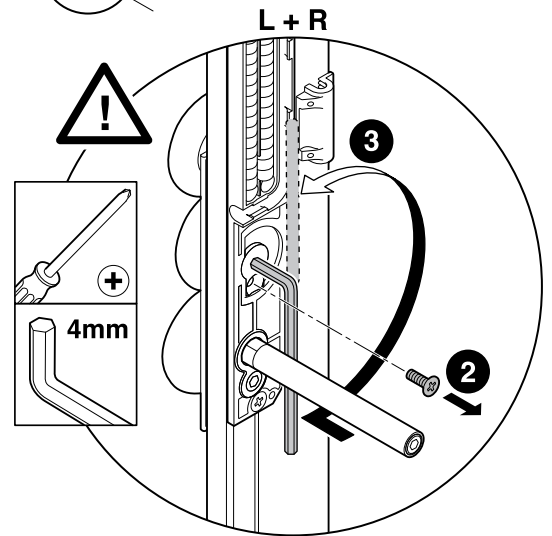

5

A - L+R

B - L+R

Farbe/Kleur/ Colour/Couleur	'Anschluss/ Aansluiting/ Connection/Raccordement	Funktion /Functie/ Function/ Fonction
Weiss Wit White Blanc	24V	Anschluss Steuerung Aansluiting sturing Connection controller Raccordement commande
Braun Bruin Brown Brun	24V	Anschluss Steuerung Aansluiting sturing Connection controller Raccordement commande
Schwarz Zwart Black Noir	2.3 X2-Gateway 2.3 X2-Poort 2.3 X2-Gateway 2.3 X2-Port	Steuerung Sturing Controller Commande
Blau Blauw Blue Bleu	2.5 X2-Gateway 2.5 X2-Poort 2.5 X2-Gateway 2.5 X2-Port	Steuerung Sturing Controller Commande
Grau Grijs Grey Gris	'Kein Anschluss Geen aansluiting No connection Pas de raccordement	Kein Funktion Geen functie No function Pas de fonction
Grün Groen Green Vert	'Kein Anschluss Geen aansluiting No connection Pas de raccordement	Kein Funktion Geen functie No function Pas de fonction

Farbe/Kleur/ Colour/Couleur	'Anschluss/ Aansluiting/ Connection/Raccordement	Funktion /Functie/ Function/ Fonction
Kabel 1 Kabel 1 Cable 1 Câble 1	3.1 X3-Gateway 3.1 X3-Poort 3.1 X3-Gateway 3.1 X3-Port	Anschluss Steuerung Aansluiting sturing Connection controller Raccordement commande
Kabel 2 Kabel 2 Cable 2 Câble 2	3.2 X3-Gateway 3.2 X3-Poort 3.2 X3-Gateway 3.2 X3-Port	Anschluss Steuerung Aansluiting sturing Connection controller Raccordement commande