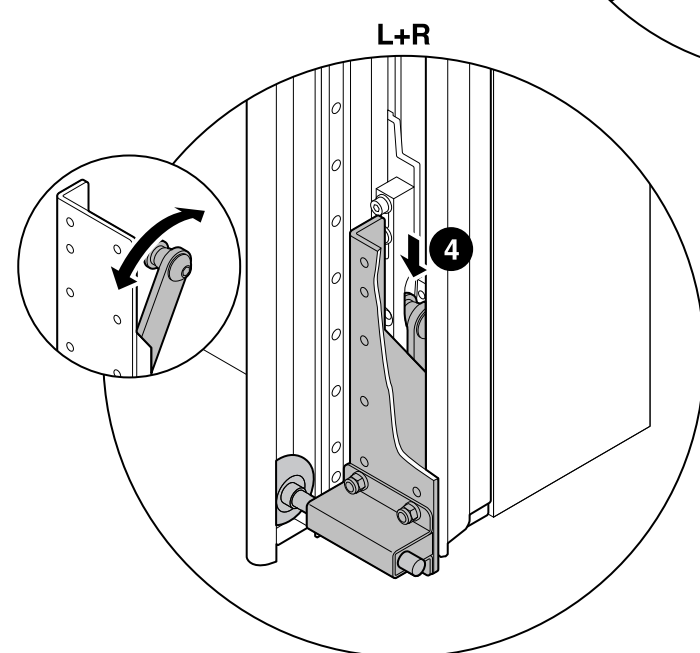

5

A - L+R

B - L+R

Farbe/Kleur/ Colour/Couleur	'Anschluss/ Aansluiting/ Connection/Raccordement	Funktion /Functie/ Function/ Fonction
Weiss Wit White Blanc	24V	Anschluss Steuerung Aansluiting sturing Connection controller Raccordement commande
Braun Bruin Brown Brun	24V	Anschluss Steuerung Aansluiting sturing Connection controller Raccordement commande
Schwarz Zwart Black Noir	2.3 X2-Gateway 2.3 X2-Poort 2.3 X2-Gateway 2.3 X2-Port	Steuerung Sturing Controller Commande
Blau Blauw Blue Bleu	2.5 X2-Gateway 2.5 X2-Poort 2.5 X2-Gateway 2.5 X2-Port	Steuerung Sturing Controller Commande
Grau Grijs Grey Gris	'Kein Anschluss Geen aansluiting No connection Pas de raccordement	Kein Funktion Geen functie No function Pas de fonction
Grün Groen Green Vert	'Kein Anschluss Geen aansluiting No connection Pas de raccordement	Kein Funktion Geen functie No function Pas de fonction

Farbe/Kleur/ Colour/Couleur	'Anschluss/ Aansluiting/ Connection/Raccordement	Funktion /Functie/ Function/ Fonction
Kabel 1 Kabel 1 Cable 1 Câble 1	3.1 X3-Gateway 3.1 X3-Poort 3.1 X3-Gateway 3.1 X3-Port	Anschluss Steuerung Aansluiting sturing Connection controller Raccordement commande
Kabel 2 Kabel 2 Cable 2 Câble 2	3.2 X3-Gateway 3.2 X3-Poort 3.2 X3-Gateway 3.2 X3-Port	Anschluss Steuerung Aansluiting sturing Connection controller Raccordement commande