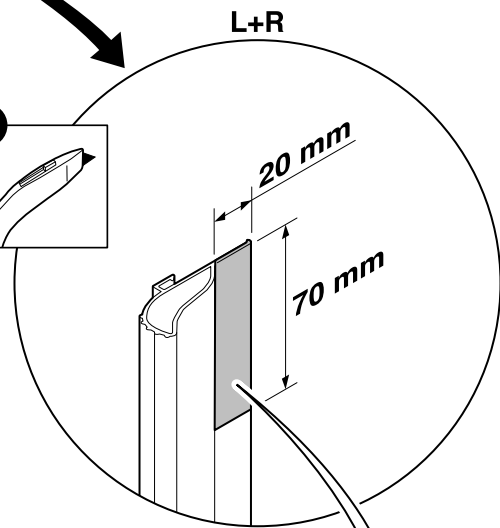

Helix

2x
⚠ 6,3x25mm
3Nm

1

5

2

3

4

1

5

A - L+R

B - L+R

Farbe/Kleur/ Colour/Couleur	'Anschluss/ Aansluiting/ Connection/Raccordement	Funktion /Functie/ Function/ Fonction
Weiss Wit White Blanc	24V	Anschluss Steuerung Aansluiting sturing Connection controller Raccordement commande
Braun Bruin Brown Brun	24V	Anschluss Steuerung Aansluiting sturing Connection controller Raccordement commande
Schwarz Zwart Black Noir	2.3 X2-Gateway 2.3 X2-Poort 2.3 X2-Gateway 2.3 X2-Port	Steuerung Sturing Controller Commande
Blau Blauw Blue Bleu	2.5 X2-Gateway 2.5 X2-Poort 2.5 X2-Gateway 2.5 X2-Port	Steuerung Sturing Controller Commande
Grau Grijs Grey Gris	'Kein Anschluss Geen aansluiting No connection Pas de raccordement	Kein Funktion Geen functie No function Pas de fonction
Grün Groen Green Vert	'Kein Anschluss Geen aansluiting No connection Pas de raccordement	Kein Funktion Geen functie No function Pas de fonction

Farbe/Kleur/ Colour/Couleur	'Anschluss/ Aansluiting/ Connection/Raccordement	Funktion /Functie/ Function/ Fonction
Kabel 1 Kabel 1 Cable 1 Câble 1	3.1 X3-Gateway 3.1 X3-Poort 3.1 X3-Gateway 3.1 X3-Port	Anschluss Steuerung Aansluiting sturing Connection controller Raccordement commande
Kabel 2 Kabel 2 Cable 2 Câble 2	3.2 X3-Gateway 3.2 X3-Poort 3.2 X3-Gateway 3.2 X3-Port	Anschluss Steuerung Aansluiting sturing Connection controller Raccordement commande

L+R

L+R

2x
⚠ 6,3x25mm
3Nm

© Copyright Alpha deuren International b.v.

This manual was prepared and issued by Alpha deuren International B.V. Netherlands. It is supplied to approved agents of Alpha deuren International B.V. All rights are reserved. The information in this document is the property of Alpha deuren International B.V., the Netherlands. Disclosure of this information or any part of it to third parties is prohibited, except with prior and express written permission of Alpha deuren International B.V., the Netherlands.