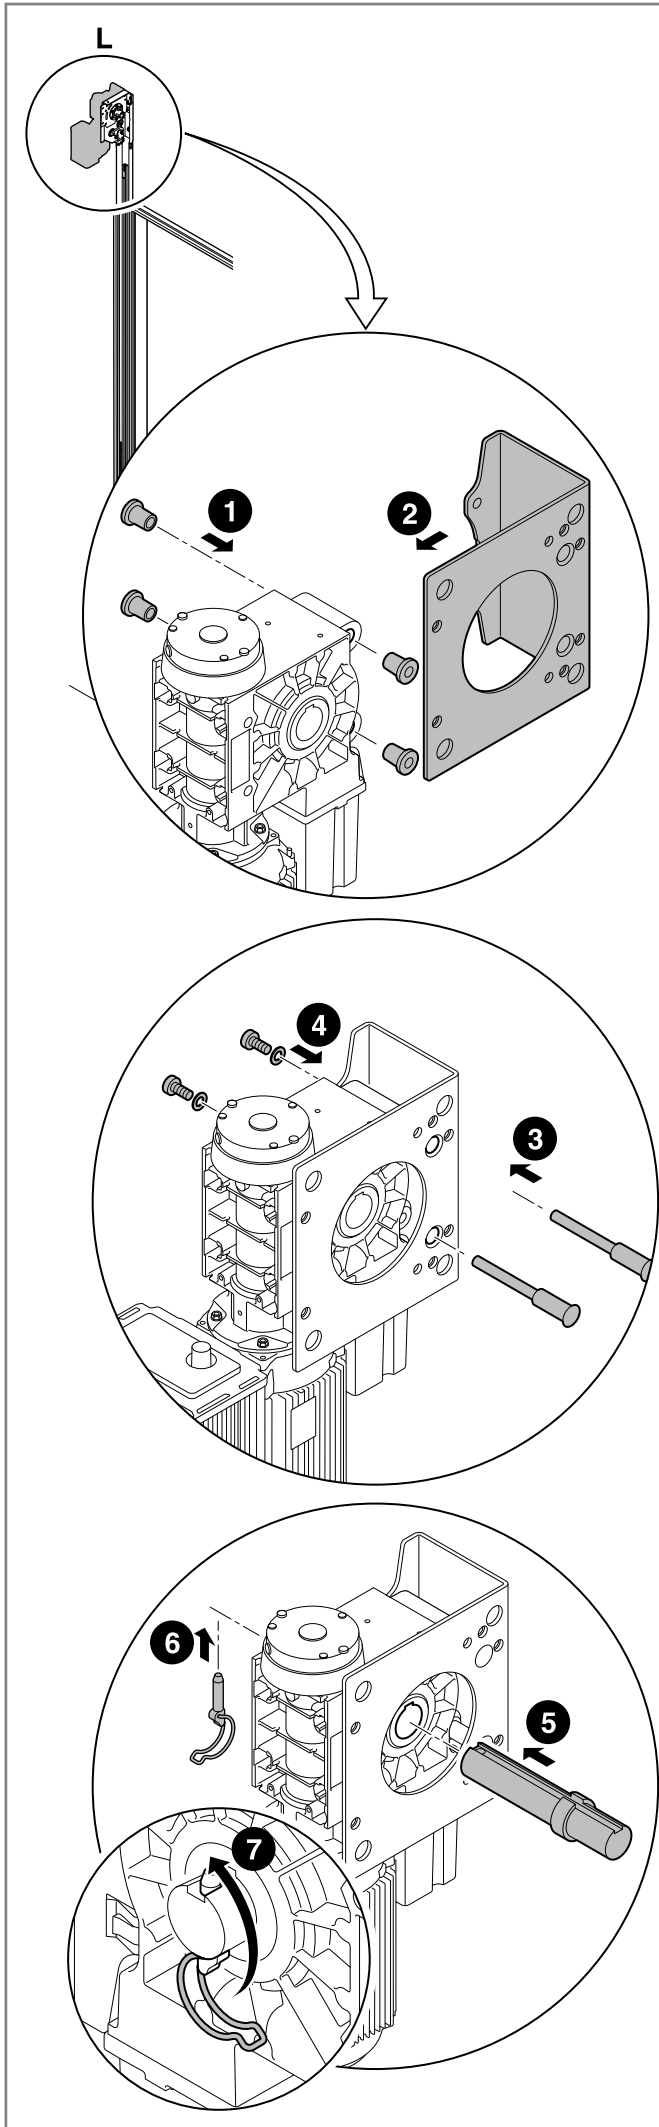

Helix

2x
⚠ 6,3x25mm
3Nm

1

5

2

3

4

1

5

A - L+R

B - L+R

Farbe/Kleur/ Colour/Couleur	'Anschluss/ Aansluiting/ Connection/Raccordement	Funktion /Functie/ Function/ Fonction
Weiss Wit White Blanc	24V	Anschluss Steuerung Aansluiting sturing Connection controller Raccordement commande
Braun Bruin Brown Brun	24V	Anschluss Steuerung Aansluiting sturing Connection controller Raccordement commande
Schwarz Zwart Black Noir	2.3 X2-Gateway 2.3 X2-Poort 2.3 X2-Gateway 2.3 X2-Port	Steuerung Sturing Controller Commande
Blau Blauw Blue Bleu	2.5 X2-Gateway 2.5 X2-Poort 2.5 X2-Gateway 2.5 X2-Port	Steuerung Sturing Controller Commande
Grau Grijs Grey Gris	'Kein Anschluss Geen aansluiting No connection Pas de raccordement	Kein Funktion Geen functie No function Pas de fonction
Grün Groen Green Vert	'Kein Anschluss Geen aansluiting No connection Pas de raccordement	Kein Funktion Geen functie No function Pas de fonction

Farbe/Kleur/ Colour/Couleur	'Anschluss/ Aansluiting/ Connection/Raccordement	Funktion /Functie/ Function/ Fonction
Kabel 1 Kabel 1 Cable 1 Câble 1	3.1 X3-Gateway 3.1 X3-Poort 3.1 X3-Gateway 3.1 X3-Port	Anschluss Steuerung Aansluiting sturing Connection controller Raccordement commande
Kabel 2 Kabel 2 Cable 2 Câble 2	3.2 X3-Gateway 3.2 X3-Poort 3.2 X3-Gateway 3.2 X3-Port	Anschluss Steuerung Aansluiting sturing Connection controller Raccordement commande