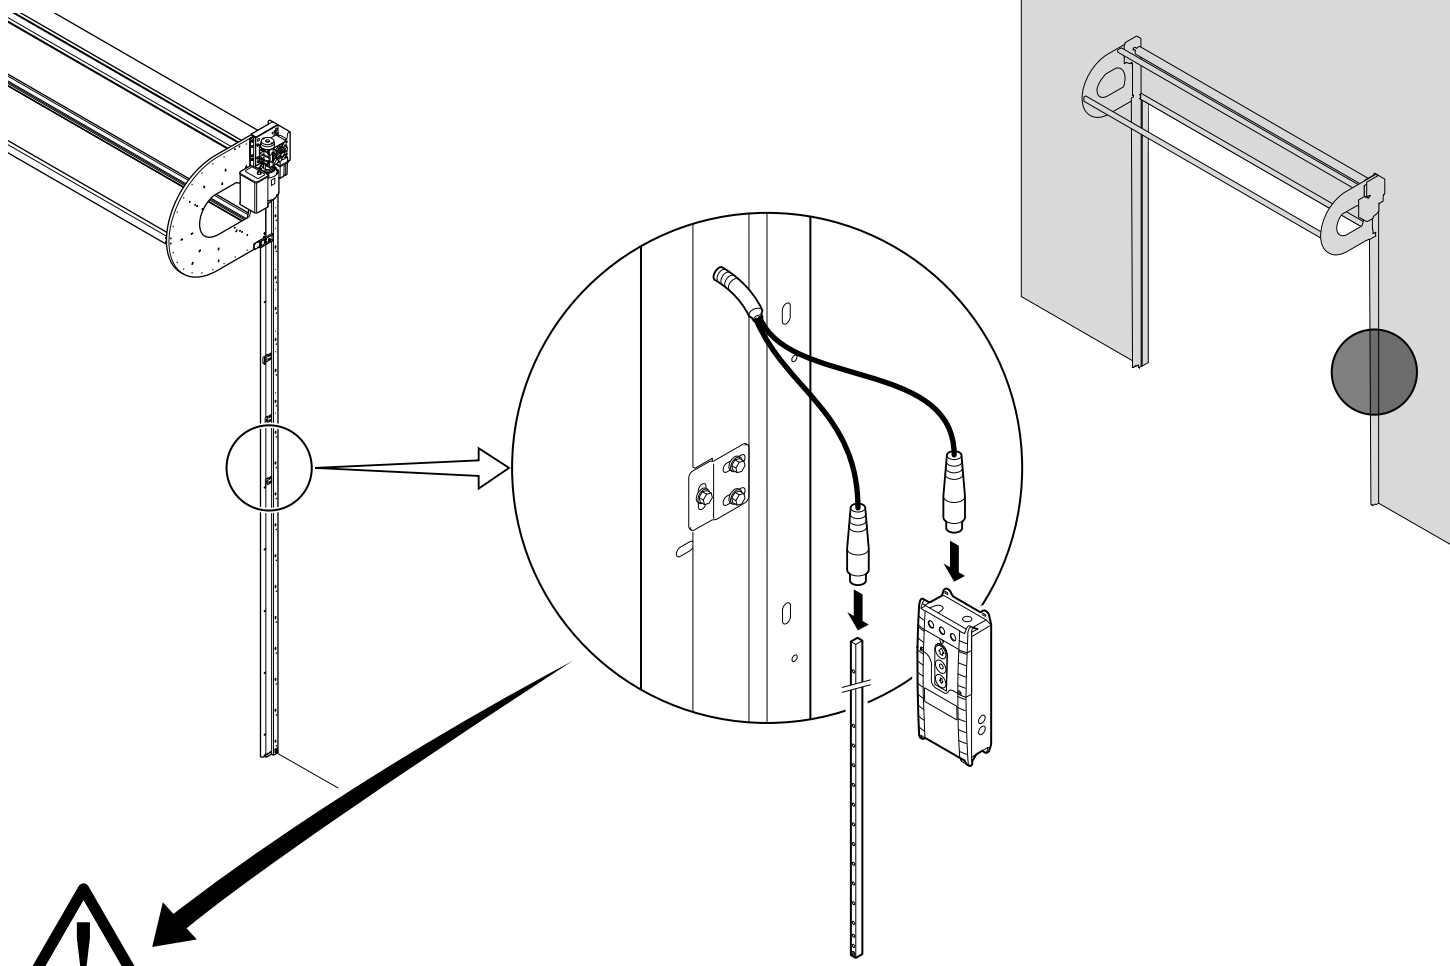

5

A - L+R

B - L+R

Farbe/Kleur/ Colour/Couleur	'Anschluss/ Aansluiting/ Connection/Raccordement	Funktion /Functie/ Function/ Fonction
Weiss Wit White Blanc	24V	Anschluss Steuerung Aansluiting sturing Connection controller Raccordement commande
Braun Bruin Brown Brun	24V	Anschluss Steuerung Aansluiting sturing Connection controller Raccordement commande
Schwarz Zwart Black Noir	2.3 X2-Gateway 2.3 X2-Poort 2.3 X2-Gateway 2.3 X2-Port	Steuerung Sturing Controller Commande
Blau Blauw Blue Bleu	2.5 X2-Gateway 2.5 X2-Poort 2.5 X2-Gateway 2.5 X2-Port	Steuerung Sturing Controller Commande
Grau Grijs Grey Gris	'Kein Anschluss Geen aansluiting No connection Pas de raccordement	Kein Funktion Geen functie No function Pas de fonction
Grün Groen Green Vert	'Kein Anschluss Geen aansluiting No connection Pas de raccordement	Kein Funktion Geen functie No function Pas de fonction

Farbe/Kleur/ Colour/Couleur	'Anschluss/ Aansluiting/ Connection/Raccordement	Funktion /Functie/ Function/ Fonction
Kabel 1 Kabel 1 Cable 1 Câble 1	3.1 X3-Gateway 3.1 X3-Poort 3.1 X3-Gateway 3.1 X3-Port	Anschluss Steuerung Aansluiting sturing Connection controller Raccordement commande
Kabel 2 Kabel 2 Cable 2 Câble 2	3.2 X3-Gateway 3.2 X3-Poort 3.2 X3-Gateway 3.2 X3-Port	Anschluss Steuerung Aansluiting sturing Connection controller Raccordement commande