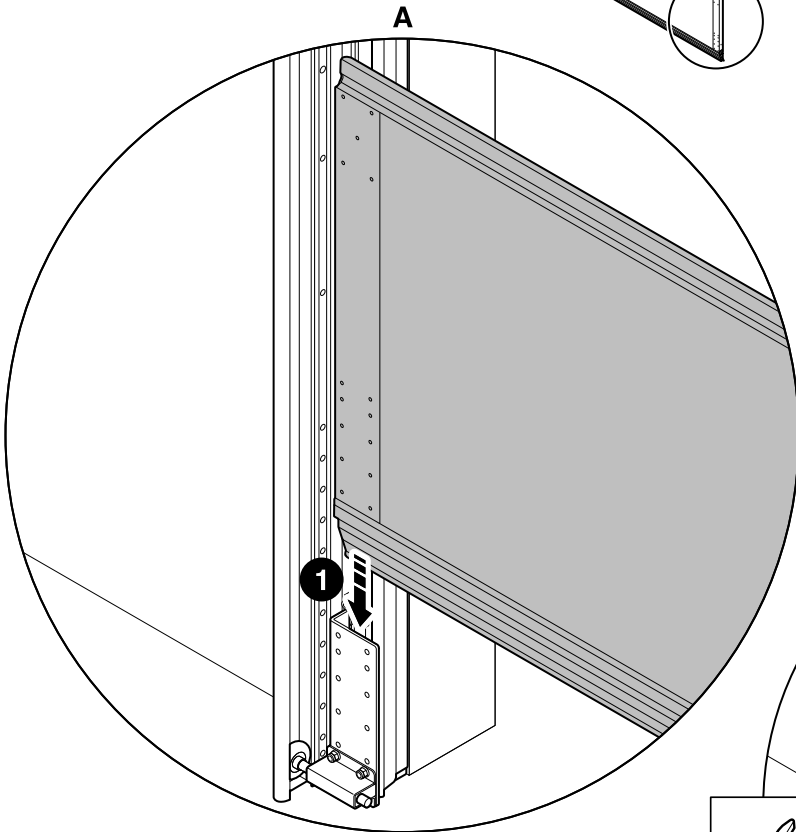

5

A - L+R

B - L+R

Farbe/Kleur/ Colour/Couleur	'Anschluss/ Aansluiting/ Connection/Raccordement	Funktion /Functie/ Function/ Fonction
Weiss Wit White Blanc	24V	Anschluss Steuerung Aansluiting sturing Connection controller Raccordement commande
Braun Bruin Brown Brun	24V	Anschluss Steuerung Aansluiting sturing Connection controller Raccordement commande
Schwarz Zwart Black Noir	2.3 X2-Gateway 2.3 X2-Poort 2.3 X2-Gateway 2.3 X2-Port	Steuerung Sturing Controller Commande
Blau Blauw Blue Bleu	2.5 X2-Gateway 2.5 X2-Poort 2.5 X2-Gateway 2.5 X2-Port	Steuerung Sturing Controller Commande
Grau Grijs Grey Gris	'Kein Anschluss Geen aansluiting No connection Pas de raccordement	Kein Funktion Geen functie No function Pas de fonction
Grün Groen Green Vert	'Kein Anschluss Geen aansluiting No connection Pas de raccordement	Kein Funktion Geen functie No function Pas de fonction

Farbe/Kleur/ Colour/Couleur	'Anschluss/ Aansluiting/ Connection/Raccordement	Funktion /Functie/ Function/ Fonction
Kabel 1 Kabel 1 Cable 1 Câble 1	3.1 X3-Gateway 3.1 X3-Poort 3.1 X3-Gateway 3.1 X3-Port	Anschluss Steuerung Aansluiting sturing Connection controller Raccordement commande
Kabel 2 Kabel 2 Cable 2 Câble 2	3.2 X3-Gateway 3.2 X3-Poort 3.2 X3-Gateway 3.2 X3-Port	Anschluss Steuerung Aansluiting sturing Connection controller Raccordement commande