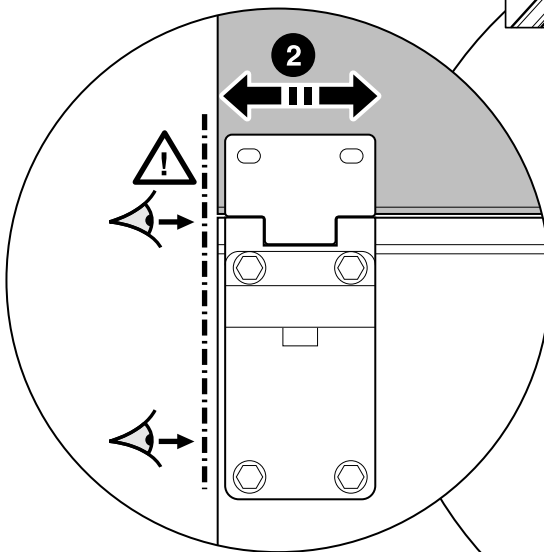

5

A - L+R

B - L+R

Farbe/Kleur/ Colour/Couleur	'Anschluss/ Aansluiting/ Connection/Raccordement	Funktion /Functie/ Function/ Fonction
Weiss Wit White Blanc	24V	Anschluss Steuerung Aansluiting sturing Connection controller Raccordement commande
Braun Bruin Brown Brun	24V	Anschluss Steuerung Aansluiting sturing Connection controller Raccordement commande
Schwarz Zwart Black Noir	2.3 X2-Gateway 2.3 X2-Poort 2.3 X2-Gateway 2.3 X2-Port	Steuerung Sturing Controller Commande
Blau Blauw Blue Bleu	2.5 X2-Gateway 2.5 X2-Poort 2.5 X2-Gateway 2.5 X2-Port	Steuerung Sturing Controller Commande
Grau Grijs Grey Gris	'Kein Anschluss Geen aansluiting No connection Pas de raccordement	Kein Funktion Geen functie No function Pas de fonction
Grün Groen Green Vert	'Kein Anschluss Geen aansluiting No connection Pas de raccordement	Kein Funktion Geen functie No function Pas de fonction

Farbe/Kleur/ Colour/Couleur	'Anschluss/ Aansluiting/ Connection/Raccordement	Funktion /Functie/ Function/ Fonction
Kabel 1 Kabel 1 Cable 1 Câble 1	3.1 X3-Gateway 3.1 X3-Poort 3.1 X3-Gateway 3.1 X3-Port	Anschluss Steuerung Aansluiting sturing Connection controller Raccordement commande
Kabel 2 Kabel 2 Cable 2 Câble 2	3.2 X3-Gateway 3.2 X3-Poort 3.2 X3-Gateway 3.2 X3-Port	Anschluss Steuerung Aansluiting sturing Connection controller Raccordement commande

L+R

L+R

2x
⚠ 6,3x25mm
3Nm

© Copyright Alpha deuren International b.v.

This manual was prepared and issued by Alpha deuren International B.V. Netherlands. It is supplied to approved agents of Alpha deuren International B.V. All rights are reserved. The information in this document is the property of Alpha deuren International B.V., the Netherlands. Disclosure of this information or any part of it to third parties is prohibited, except with prior and express written permission of Alpha deuren International B.V., the Netherlands.