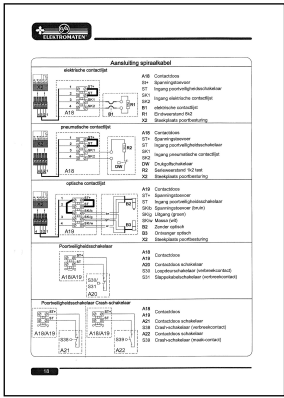

5

A - L+R

B - L+R

Farbe/Kleur/ Colour/Couleur	'Anschluss/ Aansluiting/ Connection/Raccordement	Funktion /Functie/ Function/ Fonction
Weiss Wit White Blanc	24V	Anschluss Steuerung Aansluiting sturing Connection controller Raccordement commande
Braun Bruin Brown Brun	24V	Anschluss Steuerung Aansluiting sturing Connection controller Raccordement commande
Schwarz Zwart Black Noir	2.3 X2-Gateway 2.3 X2-Poort 2.3 X2-Gateway 2.3 X2-Port	Steuerung Sturing Controller Commande
Blau Blauw Blue Bleu	2.5 X2-Gateway 2.5 X2-Poort 2.5 X2-Gateway 2.5 X2-Port	Steuerung Sturing Controller Commande
Grau Grijs Grey Gris	'Kein Anschluss Geen aansluiting No connection Pas de raccordement	Kein Funktion Geen functie No function Pas de fonction
Grün Groen Green Vert	'Kein Anschluss Geen aansluiting No connection Pas de raccordement	Kein Funktion Geen functie No function Pas de fonction

Farbe/Kleur/ Colour/Couleur	'Anschluss/ Aansluiting/ Connection/Raccordement	Funktion /Functie/ Function/ Fonction
Kabel 1 Kabel 1 Cable 1 Câble 1	3.1 X3-Gateway 3.1 X3-Poort 3.1 X3-Gateway 3.1 X3-Port	Anschluss Steuerung Aansluiting sturing Connection controller Raccordement commande
Kabel 2 Kabel 2 Cable 2 Câble 2	3.2 X3-Gateway 3.2 X3-Poort 3.2 X3-Gateway 3.2 X3-Port	Anschluss Steuerung Aansluiting sturing Connection controller Raccordement commande

L+R

L+R

2x
⚠ 6,3x25mm
3Nm

© Copyright Alpha deuren International b.v.

This manual was prepared and issued by Alpha deuren International B.V. Netherlands. It is supplied to approved agents of Alpha deuren International B.V. All rights are reserved. The information in this document is the property of Alpha deuren International B.V., the Netherlands. Disclosure of this information or any part of it to third parties is prohibited, except with prior and express written permission of Alpha deuren International B.V., the Netherlands.