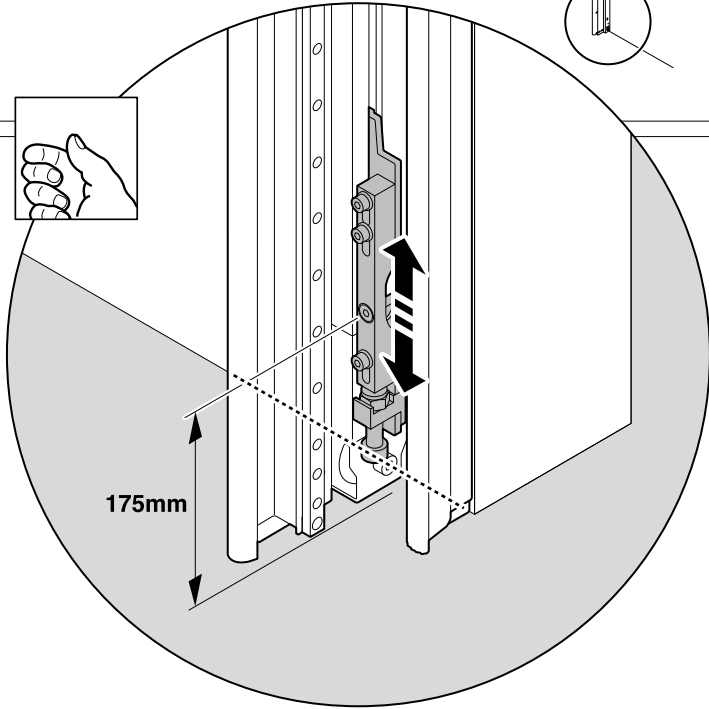

5

A - L+R

B - L+R

Farbe/Kleur/ Colour/Couleur	'Anschluss/ Aansluiting/ Connection/Raccordement	Funktion /Functie/ Function/ Fonction
Weiss Wit White Blanc	24V	Anschluss Steuerung Aansluiting sturing Connection controller Raccordement commande
Braun Bruin Brown Brun	24V	Anschluss Steuerung Aansluiting sturing Connection controller Raccordement commande
Schwarz Zwart Black Noir	2.3 X2-Gateway 2.3 X2-Poort 2.3 X2-Gateway 2.3 X2-Port	Steuerung Sturing Controller Commande
Blau Blauw Blue Bleu	2.5 X2-Gateway 2.5 X2-Poort 2.5 X2-Gateway 2.5 X2-Port	Steuerung Sturing Controller Commande
Grau Grijs Grey Gris	'Kein Anschluss Geen aansluiting No connection Pas de raccordement	Kein Funktion Geen functie No function Pas de fonction
Grün Groen Green Vert	'Kein Anschluss Geen aansluiting No connection Pas de raccordement	Kein Funktion Geen functie No function Pas de fonction

Farbe/Kleur/ Colour/Couleur	'Anschluss/ Aansluiting/ Connection/Raccordement	Funktion /Functie/ Function/ Fonction
Kabel 1 Kabel 1 Cable 1 Câble 1	3.1 X3-Gateway 3.1 X3-Poort 3.1 X3-Gateway 3.1 X3-Port	Anschluss Steuerung Aansluiting sturing Connection controller Raccordement commande
Kabel 2 Kabel 2 Cable 2 Câble 2	3.2 X3-Gateway 3.2 X3-Poort 3.2 X3-Gateway 3.2 X3-Port	Anschluss Steuerung Aansluiting sturing Connection controller Raccordement commande