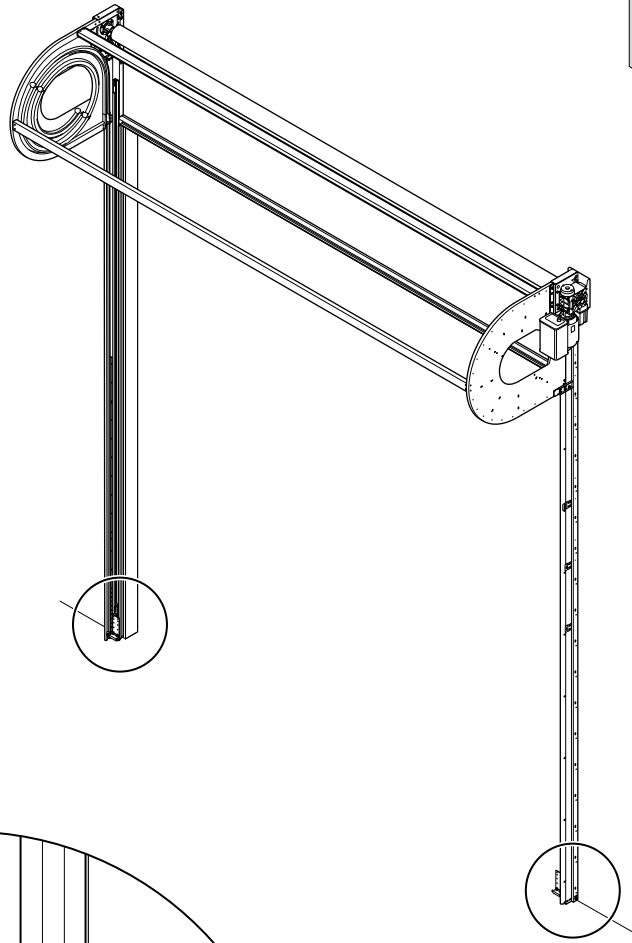

5

A - L+R

B - L+R

Farbe/Kleur/ Colour/Couleur	'Anschluss/ Aansluiting/ Connection/Raccordement	Funktion /Functie/ Function/ Fonction
Weiss Wit White Blanc	24V	Anschluss Steuerung Aansluiting sturing Connection controller Raccordement commande
Braun Bruin Brown Brun	24V	Anschluss Steuerung Aansluiting sturing Connection controller Raccordement commande
Schwarz Zwart Black Noir	2.3 X2-Gateway 2.3 X2-Poort 2.3 X2-Gateway 2.3 X2-Port	Steuerung Sturing Controller Commande
Blau Blauw Blue Bleu	2.5 X2-Gateway 2.5 X2-Poort 2.5 X2-Gateway 2.5 X2-Port	Steuerung Sturing Controller Commande
Grau Grijs Grey Gris	'Kein Anschluss Geen aansluiting No connection Pas de raccordement	Kein Funktion Geen functie No function Pas de fonction
Grün Groen Green Vert	'Kein Anschluss Geen aansluiting No connection Pas de raccordement	Kein Funktion Geen functie No function Pas de fonction

Farbe/Kleur/ Colour/Couleur	'Anschluss/ Aansluiting/ Connection/Raccordement	Funktion /Functie/ Function/ Fonction
Kabel 1 Kabel 1 Cable 1 Câble 1	3.1 X3-Gateway 3.1 X3-Poort 3.1 X3-Gateway 3.1 X3-Port	Anschluss Steuerung Aansluiting sturing Connection controller Raccordement commande
Kabel 2 Kabel 2 Cable 2 Câble 2	3.2 X3-Gateway 3.2 X3-Poort 3.2 X3-Gateway 3.2 X3-Port	Anschluss Steuerung Aansluiting sturing Connection controller Raccordement commande