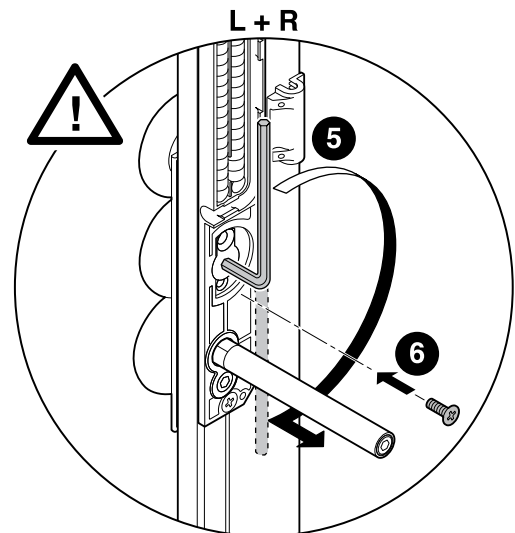

5

A - L+R

B - L+R

Farbe/Kleur/ Colour/Couleur	'Anschluss/ Aansluiting/ Connection/Raccordement	Funktion /Functie/ Function/ Fonction
Weiss Wit White Blanc	24V	Anschluss Steuerung Aansluiting sturing Connection controller Raccordement commande
Braun Bruin Brown Brun	24V	Anschluss Steuerung Aansluiting sturing Connection controller Raccordement commande
Schwarz Zwart Black Noir	2.3 X2-Gateway 2.3 X2-Poort 2.3 X2-Gateway 2.3 X2-Port	Steuerung Sturing Controller Commande
Blau Blauw Blue Bleu	2.5 X2-Gateway 2.5 X2-Poort 2.5 X2-Gateway 2.5 X2-Port	Steuerung Sturing Controller Commande
Grau Grijs Grey Gris	'Kein Anschluss Geen aansluiting No connection Pas de raccordement	Kein Funktion Geen functie No function Pas de fonction
Grün Groen Green Vert	'Kein Anschluss Geen aansluiting No connection Pas de raccordement	Kein Funktion Geen functie No function Pas de fonction

Farbe/Kleur/ Colour/Couleur	'Anschluss/ Aansluiting/ Connection/Raccordement	Funktion /Functie/ Function/ Fonction
Kabel 1 Kabel 1 Cable 1 Câble 1	3.1 X3-Gateway 3.1 X3-Poort 3.1 X3-Gateway 3.1 X3-Port	Anschluss Steuerung Aansluiting sturing Connection controller Raccordement commande
Kabel 2 Kabel 2 Cable 2 Câble 2	3.2 X3-Gateway 3.2 X3-Poort 3.2 X3-Gateway 3.2 X3-Port	Anschluss Steuerung Aansluiting sturing Connection controller Raccordement commande