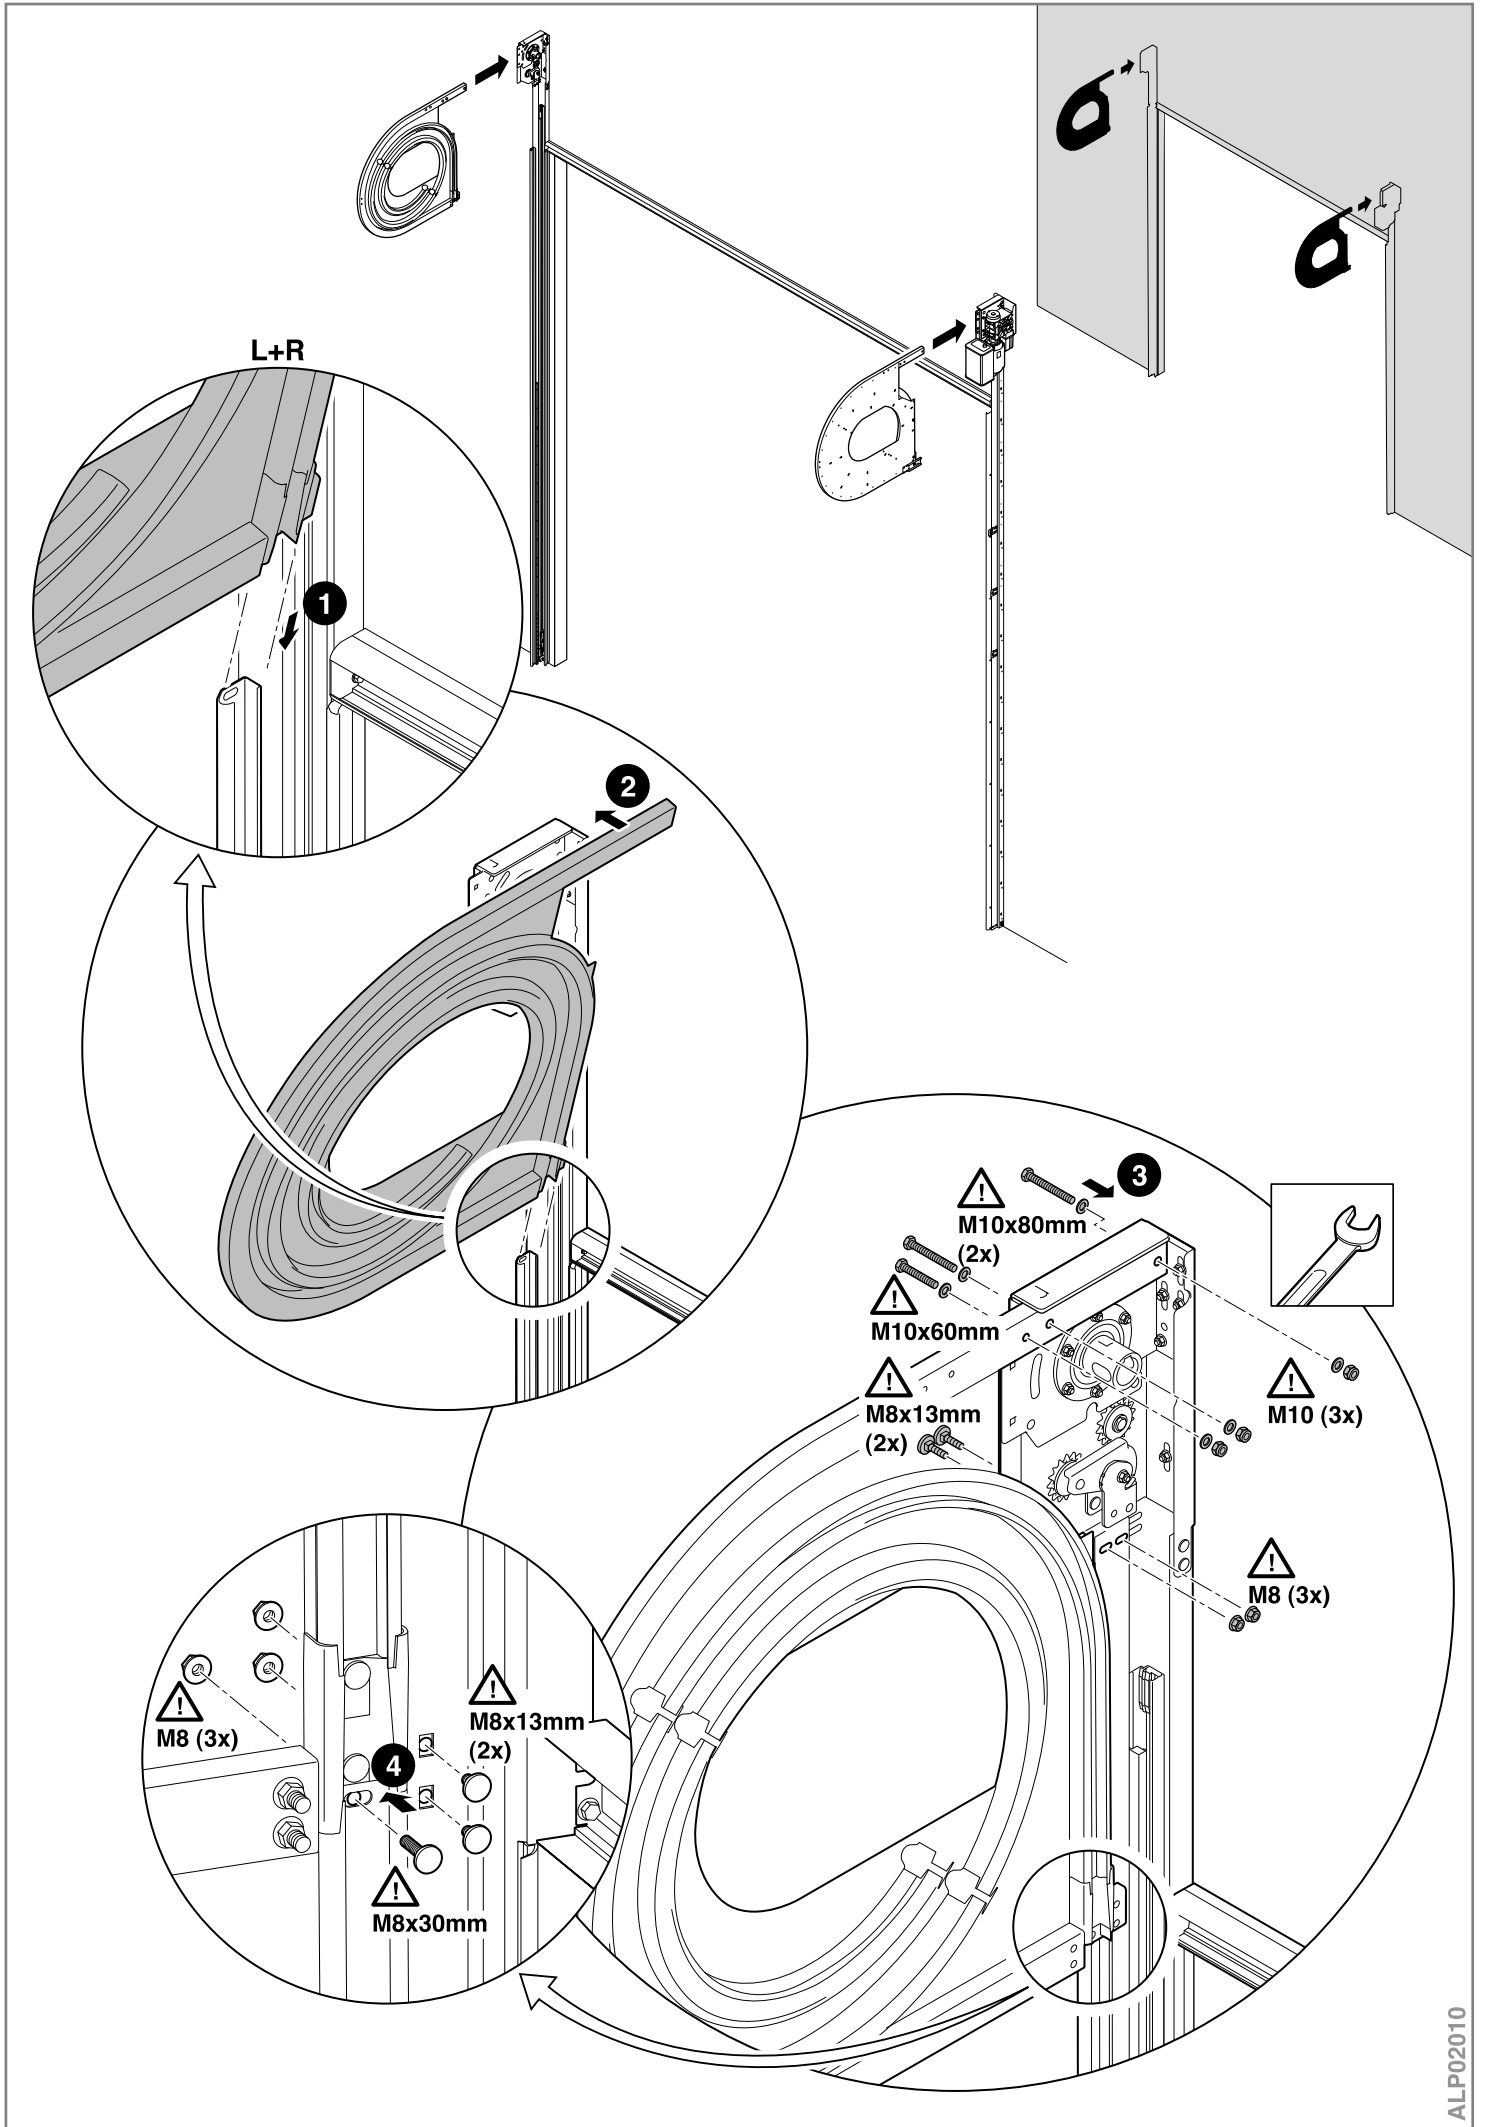

5

A - L+R

B - L+R

Farbe/Kleur/ Colour/Couleur	'Anschluss/ Aansluiting/ Connection/Raccordement	Funktion /Functie/ Function/ Fonction
Weiss Wit White Blanc	24V	Anschluss Steuerung Aansluiting sturing Connection controller Raccordement commande
Braun Bruin Brown Brun	24V	Anschluss Steuerung Aansluiting sturing Connection controller Raccordement commande
Schwarz Zwart Black Noir	2.3 X2-Gateway 2.3 X2-Poort 2.3 X2-Gateway 2.3 X2-Port	Steuerung Sturing Controller Commande
Blau Blauw Blue Bleu	2.5 X2-Gateway 2.5 X2-Poort 2.5 X2-Gateway 2.5 X2-Port	Steuerung Sturing Controller Commande
Grau Grijs Grey Gris	'Kein Anschluss Geen aansluiting No connection Pas de raccordement	Kein Funktion Geen functie No function Pas de fonction
Grün Groen Green Vert	'Kein Anschluss Geen aansluiting No connection Pas de raccordement	Kein Funktion Geen functie No function Pas de fonction

Farbe/Kleur/ Colour/Couleur	'Anschluss/ Aansluiting/ Connection/Raccordement	Funktion /Functie/ Function/ Fonction
Kabel 1 Kabel 1 Cable 1 Câble 1	3.1 X3-Gateway 3.1 X3-Poort 3.1 X3-Gateway 3.1 X3-Port	Anschluss Steuerung Aansluiting sturing Connection controller Raccordement commande
Kabel 2 Kabel 2 Cable 2 Câble 2	3.2 X3-Gateway 3.2 X3-Poort 3.2 X3-Gateway 3.2 X3-Port	Anschluss Steuerung Aansluiting sturing Connection controller Raccordement commande