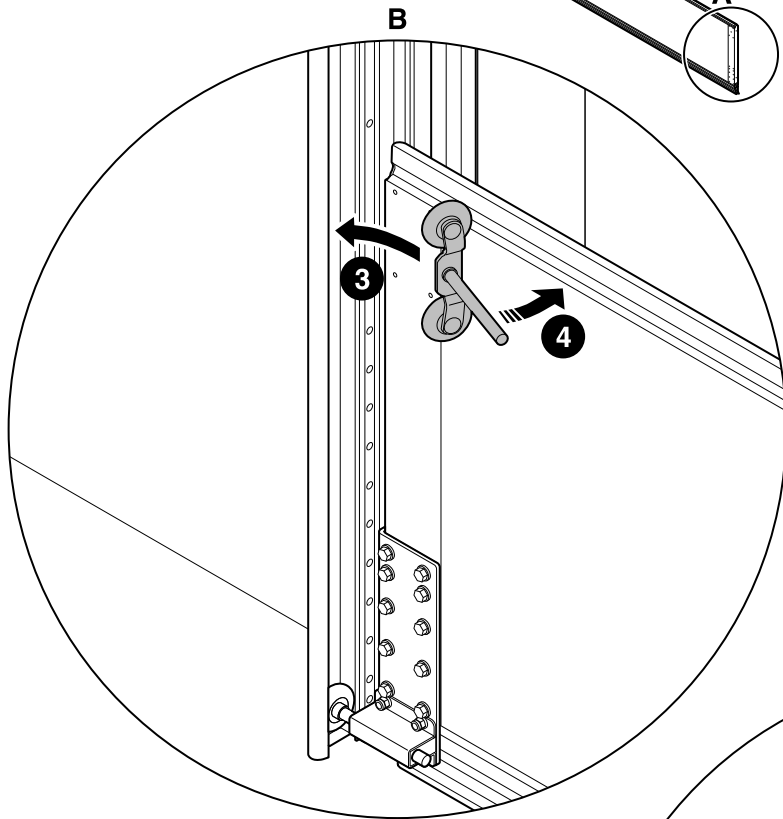

5

A - L+R

B - L+R

Farbe/Kleur/ Colour/Couleur	'Anschluss/ Aansluiting/ Connection/Raccordement	Funktion /Functie/ Function/ Fonction
Weiss Wit White Blanc	24V	Anschluss Steuerung Aansluiting sturing Connection controller Raccordement commande
Braun Bruin Brown Brun	24V	Anschluss Steuerung Aansluiting sturing Connection controller Raccordement commande
Schwarz Zwart Black Noir	2.3 X2-Gateway 2.3 X2-Poort 2.3 X2-Gateway 2.3 X2-Port	Steuerung Sturing Controller Commande
Blau Blauw Blue Bleu	2.5 X2-Gateway 2.5 X2-Poort 2.5 X2-Gateway 2.5 X2-Port	Steuerung Sturing Controller Commande
Grau Grijs Grey Gris	'Kein Anschluss Geen aansluiting No connection Pas de raccordement	Kein Funktion Geen functie No function Pas de fonction
Grün Groen Green Vert	'Kein Anschluss Geen aansluiting No connection Pas de raccordement	Kein Funktion Geen functie No function Pas de fonction

Farbe/Kleur/ Colour/Couleur	'Anschluss/ Aansluiting/ Connection/Raccordement	Funktion /Functie/ Function/ Fonction
Kabel 1 Kabel 1 Cable 1 Câble 1	3.1 X3-Gateway 3.1 X3-Poort 3.1 X3-Gateway 3.1 X3-Port	Anschluss Steuerung Aansluiting sturing Connection controller Raccordement commande
Kabel 2 Kabel 2 Cable 2 Câble 2	3.2 X3-Gateway 3.2 X3-Poort 3.2 X3-Gateway 3.2 X3-Port	Anschluss Steuerung Aansluiting sturing Connection controller Raccordement commande