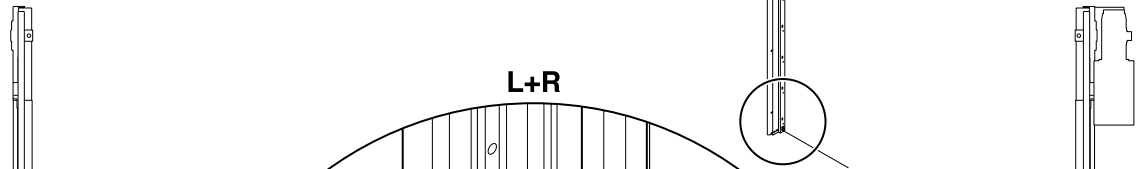

5

A - L+R

B - L+R

Farbe/Kleur/ Colour/Couleur	'Anschluss/ Aansluiting/ Connection/Raccordement	Funktion /Functie/ Function/ Fonction
Weiss Wit White Blanc	24V	Anschluss Steuerung Aansluiting sturing Connection controller Raccordement commande
Braun Bruin Brown Brun	24V	Anschluss Steuerung Aansluiting sturing Connection controller Raccordement commande
Schwarz Zwart Black Noir	2.3 X2-Gateway 2.3 X2-Poort 2.3 X2-Gateway 2.3 X2-Port	Steuerung Sturing Controller Commande
Blau Blauw Blue Bleu	2.5 X2-Gateway 2.5 X2-Poort 2.5 X2-Gateway 2.5 X2-Port	Steuerung Sturing Controller Commande
Grau Grijs Grey Gris	'Kein Anschluss Geen aansluiting No connection Pas de raccordement	Kein Funktion Geen functie No function Pas de fonction
Grün Groen Green Vert	'Kein Anschluss Geen aansluiting No connection Pas de raccordement	Kein Funktion Geen functie No function Pas de fonction

Farbe/Kleur/ Colour/Couleur	'Anschluss/ Aansluiting/ Connection/Raccordement	Funktion /Functie/ Function/ Fonction
Kabel 1 Kabel 1 Cable 1 Câble 1	3.1 X3-Gateway 3.1 X3-Poort 3.1 X3-Gateway 3.1 X3-Port	Anschluss Steuerung Aansluiting sturing Connection controller Raccordement commande
Kabel 2 Kabel 2 Cable 2 Câble 2	3.2 X3-Gateway 3.2 X3-Poort 3.2 X3-Gateway 3.2 X3-Port	Anschluss Steuerung Aansluiting sturing Connection controller Raccordement commande