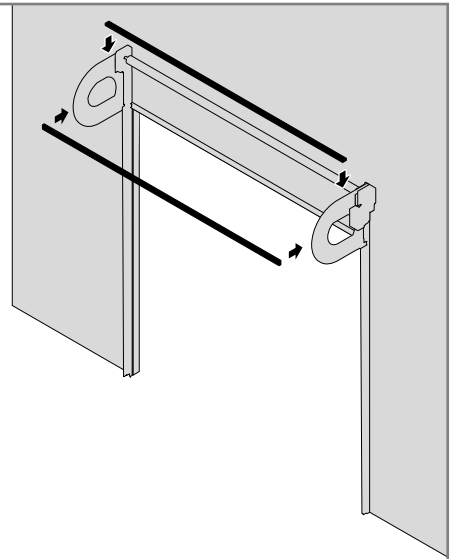

5

A - L+R

B - L+R

Farbe/Kleur/ Colour/Couleur	'Anschluss/ Aansluiting/ Connection/Raccordement	Funktion /Functie/ Function/ Fonction
Weiss Wit White Blanc	24V	Anschluss Steuerung Aansluiting sturing Connection controller Raccordement commande
Braun Bruin Brown Brun	24V	Anschluss Steuerung Aansluiting sturing Connection controller Raccordement commande
Schwarz Zwart Black Noir	2.3 X2-Gateway 2.3 X2-Poort 2.3 X2-Gateway 2.3 X2-Port	Steuerung Sturing Controller Commande
Blau Blauw Blue Bleu	2.5 X2-Gateway 2.5 X2-Poort 2.5 X2-Gateway 2.5 X2-Port	Steuerung Sturing Controller Commande
Grau Grijs Grey Gris	'Kein Anschluss Geen aansluiting No connection Pas de raccordement	Kein Funktion Geen functie No function Pas de fonction
Grün Groen Green Vert	'Kein Anschluss Geen aansluiting No connection Pas de raccordement	Kein Funktion Geen functie No function Pas de fonction

Farbe/Kleur/ Colour/Couleur	'Anschluss/ Aansluiting/ Connection/Raccordement	Funktion /Functie/ Function/ Fonction
Kabel 1 Kabel 1 Cable 1 Câble 1	3.1 X3-Gateway 3.1 X3-Poort 3.1 X3-Gateway 3.1 X3-Port	Anschluss Steuerung Aansluiting sturing Connection controller Raccordement commande
Kabel 2 Kabel 2 Cable 2 Câble 2	3.2 X3-Gateway 3.2 X3-Poort 3.2 X3-Gateway 3.2 X3-Port	Anschluss Steuerung Aansluiting sturing Connection controller Raccordement commande