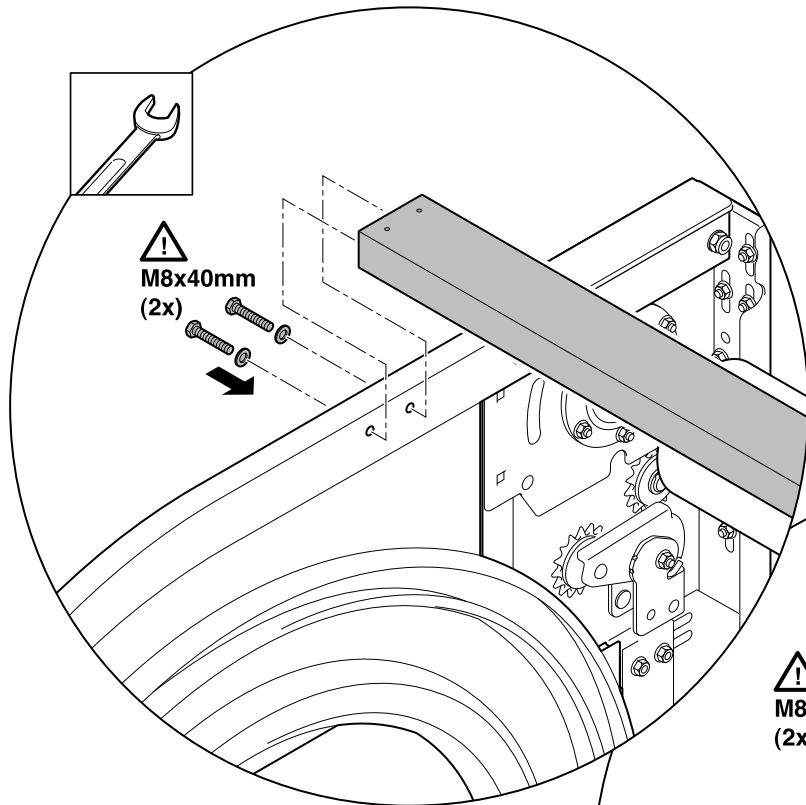

5

A - L+R

B - L+R

Farbe/Kleur/ Colour/Couleur	'Anschluss/ Aansluiting/ Connection/Raccordement	Funktion /Functie/ Function/ Fonction
Weiss Wit White Blanc	24V	Anschluss Steuerung Aansluiting sturing Connection controller Raccordement commande
Braun Bruin Brown Brun	24V	Anschluss Steuerung Aansluiting sturing Connection controller Raccordement commande
Schwarz Zwart Black Noir	2.3 X2-Gateway 2.3 X2-Poort 2.3 X2-Gateway 2.3 X2-Port	Steuerung Sturing Controller Commande
Blau Blauw Blue Bleu	2.5 X2-Gateway 2.5 X2-Poort 2.5 X2-Gateway 2.5 X2-Port	Steuerung Sturing Controller Commande
Grau Grijs Grey Gris	'Kein Anschluss Geen aansluiting No connection Pas de raccordement	Kein Funktion Geen functie No function Pas de fonction
Grün Groen Green Vert	'Kein Anschluss Geen aansluiting No connection Pas de raccordement	Kein Funktion Geen functie No function Pas de fonction

Farbe/Kleur/ Colour/Couleur	'Anschluss/ Aansluiting/ Connection/Raccordement	Funktion /Functie/ Function/ Fonction
Kabel 1 Kabel 1 Cable 1 Câble 1	3.1 X3-Gateway 3.1 X3-Poort 3.1 X3-Gateway 3.1 X3-Port	Anschluss Steuerung Aansluiting sturing Connection controller Raccordement commande
Kabel 2 Kabel 2 Cable 2 Câble 2	3.2 X3-Gateway 3.2 X3-Poort 3.2 X3-Gateway 3.2 X3-Port	Anschluss Steuerung Aansluiting sturing Connection controller Raccordement commande