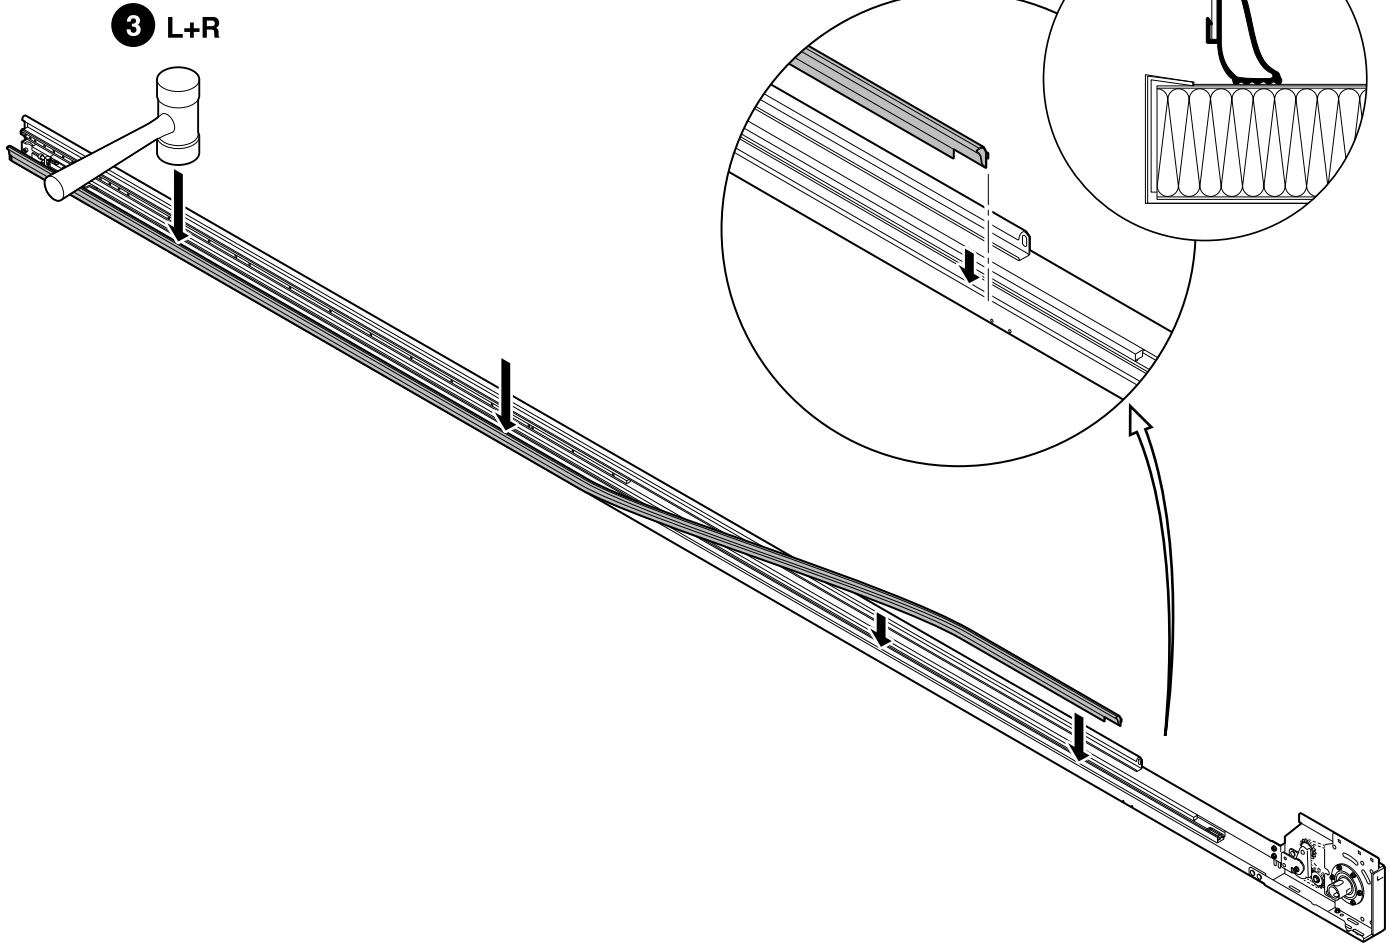

Helix

2x
⚠ 6,3x25mm
3Nm

1

5

2

3

4

1

5

A - L+R

B - L+R

Farbe/Kleur/ Colour/Couleur	'Anschluss/ Aansluiting/ Connection/Raccordement	Funktion /Functie/ Function/ Fonction
Weiss Wit White Blanc	24V	Anschluss Steuerung Aansluiting sturing Connection controller Raccordement commande
Braun Bruin Brown Brun	24V	Anschluss Steuerung Aansluiting sturing Connection controller Raccordement commande
Schwarz Zwart Black Noir	2.3 X2-Gateway 2.3 X2-Poort 2.3 X2-Gateway 2.3 X2-Port	Steuerung Sturing Controller Commande
Blau Blauw Blue Bleu	2.5 X2-Gateway 2.5 X2-Poort 2.5 X2-Gateway 2.5 X2-Port	Steuerung Sturing Controller Commande
Grau Grijs Grey Gris	'Kein Anschluss Geen aansluiting No connection Pas de raccordement	Kein Funktion Geen functie No function Pas de fonction
Grün Groen Green Vert	'Kein Anschluss Geen aansluiting No connection Pas de raccordement	Kein Funktion Geen functie No function Pas de fonction

Farbe/Kleur/ Colour/Couleur	'Anschluss/ Aansluiting/ Connection/Raccordement	Funktion /Functie/ Function/ Fonction
Kabel 1 Kabel 1 Cable 1 Câble 1	3.1 X3-Gateway 3.1 X3-Poort 3.1 X3-Gateway 3.1 X3-Port	Anschluss Steuerung Aansluiting sturing Connection controller Raccordement commande
Kabel 2 Kabel 2 Cable 2 Câble 2	3.2 X3-Gateway 3.2 X3-Poort 3.2 X3-Gateway 3.2 X3-Port	Anschluss Steuerung Aansluiting sturing Connection controller Raccordement commande