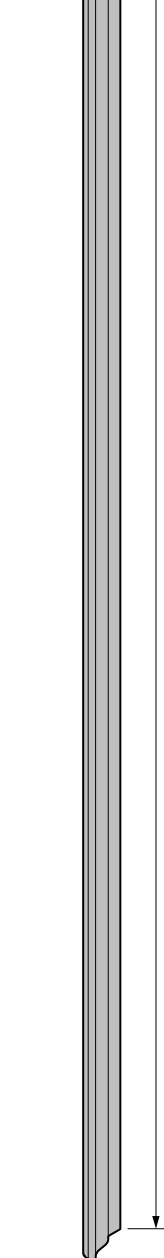

Helix

2x
⚠ 6,3x25mm
3Nm

1

5

2

3

4

1

5

A - L+R

B - L+R

Farbe/Kleur/ Colour/Couleur	'Anschluss/ Aansluiting/ Connection/Raccordement	Funktion /Functie/ Function/ Fonction
Weiss Wit White Blanc	24V	Anschluss Steuerung Aansluiting sturing Connection controller Raccordement commande
Braun Bruin Brown Brun	24V	Anschluss Steuerung Aansluiting sturing Connection controller Raccordement commande
Schwarz Zwart Black Noir	2.3 X2-Gateway 2.3 X2-Poort 2.3 X2-Gateway 2.3 X2-Port	Steuerung Sturing Controller Commande
Blau Blauw Blue Bleu	2.5 X2-Gateway 2.5 X2-Poort 2.5 X2-Gateway 2.5 X2-Port	Steuerung Sturing Controller Commande
Grau Grijs Grey Gris	'Kein Anschluss Geen aansluiting No connection Pas de raccordement	Kein Funktion Geen functie No function Pas de fonction
Grün Groen Green Vert	'Kein Anschluss Geen aansluiting No connection Pas de raccordement	Kein Funktion Geen functie No function Pas de fonction

Aankomst aansluiting	
elektrische connector	A06 Contactdoos A07 Niet-gevoelig A08 Hoogspanningsaansluiting A09 Elektrische connector A10 Elektrische connector A11 Standaard poortbinding
mechanische connector	A16 Contactdoos A17 Niet-gevoelig A18 Hoogspanningsaansluiting A19 Elektrische connector A20 Elektrische connector A21 Standaard poortbinding
optische connector	A22 Contactdoos A23 Niet-gevoelig A24 Hoogspanningsaansluiting A25 Elektrische connector A26 Elektrische connector A27 Standaard poortbinding
functiesignaalconnector	A28 Contactdoos A29 Contactdoos schakelaar A30 Contactdoos schakelaar A31 Hoogspanningsaansluiting A32 Elektrische connector A33 Elektrische connector A34 Standaard poortbinding
functiesignaalconnector	A35 Contactdoos A36 Contactdoos schakelaar A37 Contactdoos schakelaar A38 Hoogspanningsaansluiting A39 Elektrische connector A40 Elektrische connector A41 Standaard poortbinding