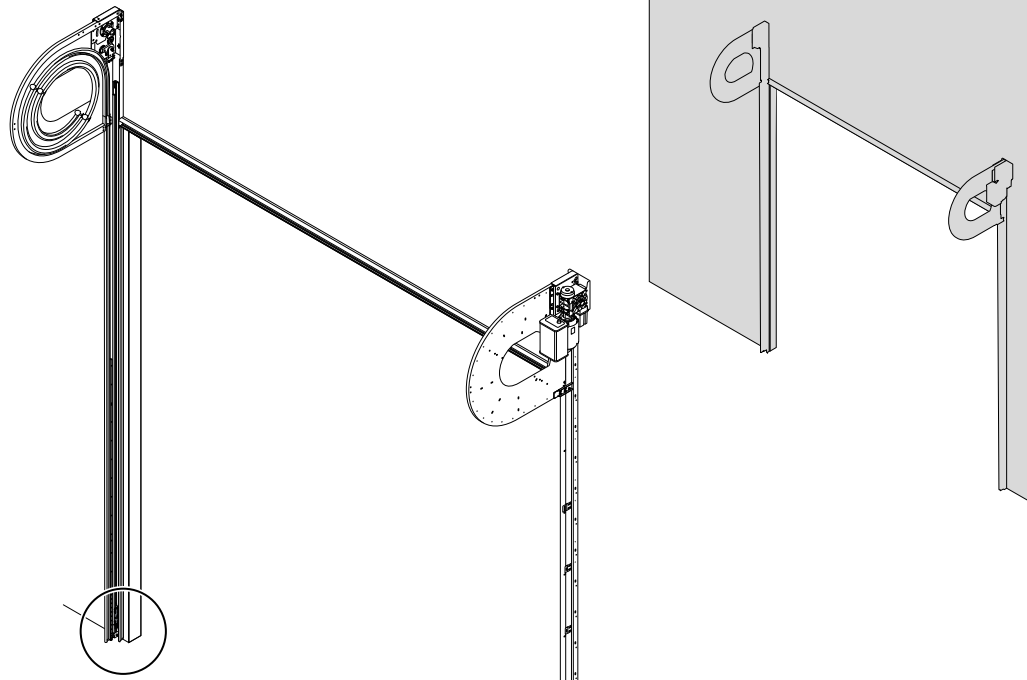

5

A - L+R

B - L+R

Farbe/Kleur/ Colour/Couleur	'Anschluss/ Aansluiting/ Connection/Raccordement	Funktion /Functie/ Function/ Fonction
Weiss Wit White Blanc	24V	Anschluss Steuerung Aansluiting sturing Connection controller Raccordement commande
Braun Bruin Brown Brun	24V	Anschluss Steuerung Aansluiting sturing Connection controller Raccordement commande
Schwarz Zwart Black Noir	2.3 X2-Gateway 2.3 X2-Poort 2.3 X2-Gateway 2.3 X2-Port	Steuerung Sturing Controller Commande
Blau Blauw Blue Bleu	2.5 X2-Gateway 2.5 X2-Poort 2.5 X2-Gateway 2.5 X2-Port	Steuerung Sturing Controller Commande
Grau Grijs Grey Gris	'Kein Anschluss Geen aansluiting No connection Pas de raccordement	Kein Funktion Geen functie No function Pas de fonction
Grün Groen Green Vert	'Kein Anschluss Geen aansluiting No connection Pas de raccordement	Kein Funktion Geen functie No function Pas de fonction

Farbe/Kleur/ Colour/Couleur	'Anschluss/ Aansluiting/ Connection/Raccordement	Funktion /Functie/ Function/ Fonction
Kabel 1 Kabel 1 Cable 1 Câble 1	3.1 X3-Gateway 3.1 X3-Poort 3.1 X3-Gateway 3.1 X3-Port	Anschluss Steuerung Aansluiting sturing Connection controller Raccordement commande
Kabel 2 Kabel 2 Cable 2 Câble 2	3.2 X3-Gateway 3.2 X3-Poort 3.2 X3-Gateway 3.2 X3-Port	Anschluss Steuerung Aansluiting sturing Connection controller Raccordement commande