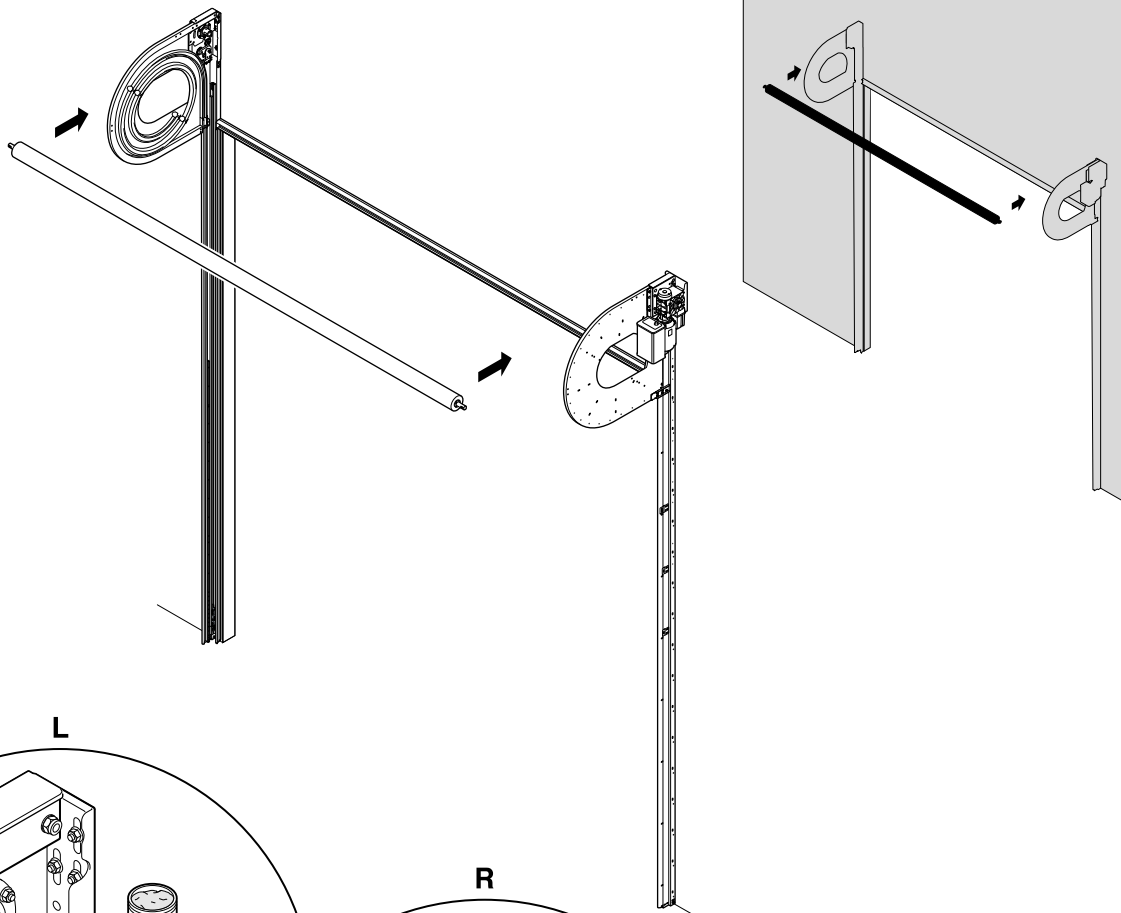

5

A - L+R

B - L+R

Farbe/Kleur/ Colour/Couleur	'Anschluss/ Aansluiting/ Connection/Raccordement	Funktion /Functie/ Function/ Fonction
Weiss Wit White Blanc	24V	Anschluss Steuerung Aansluiting sturing Connection controller Raccordement commande
Braun Bruin Brown Brun	24V	Anschluss Steuerung Aansluiting sturing Connection controller Raccordement commande
Schwarz Zwart Black Noir	2.3 X2-Gateway 2.3 X2-Poort 2.3 X2-Gateway 2.3 X2-Port	Steuerung Sturing Controller Commande
Blau Blauw Blue Bleu	2.5 X2-Gateway 2.5 X2-Poort 2.5 X2-Gateway 2.5 X2-Port	Steuerung Sturing Controller Commande
Grau Grijs Grey Gris	'Kein Anschluss Geen aansluiting No connection Pas de raccordement	Kein Funktion Geen functie No function Pas de fonction
Grün Groen Green Vert	'Kein Anschluss Geen aansluiting No connection Pas de raccordement	Kein Funktion Geen functie No function Pas de fonction

Farbe/Kleur/ Colour/Couleur	'Anschluss/ Aansluiting/ Connection/Raccordement	Funktion /Functie/ Function/ Fonction
Kabel 1 Kabel 1 Cable 1 Câble 1	3.1 X3-Gateway 3.1 X3-Poort 3.1 X3-Gateway 3.1 X3-Port	Anschluss Steuerung Aansluiting sturing Connection controller Raccordement commande
Kabel 2 Kabel 2 Cable 2 Câble 2	3.2 X3-Gateway 3.2 X3-Poort 3.2 X3-Gateway 3.2 X3-Port	Anschluss Steuerung Aansluiting sturing Connection controller Raccordement commande