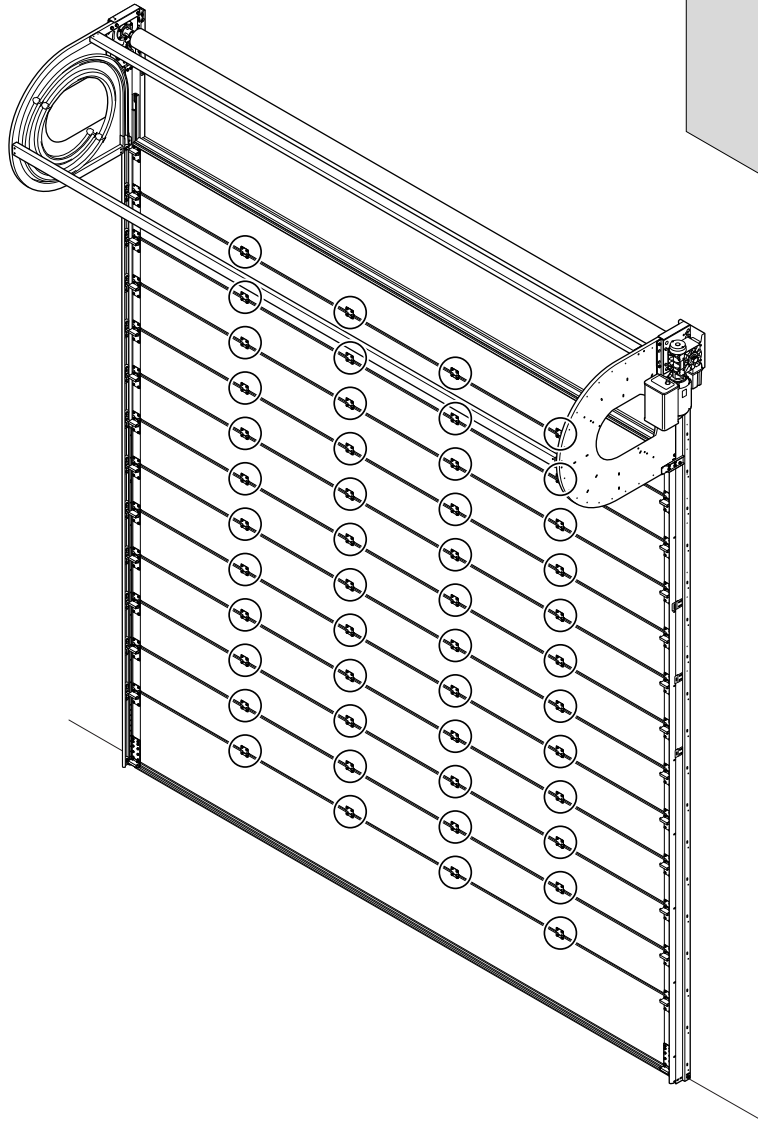

2x
⚠ 6,3x25mm
3Nm