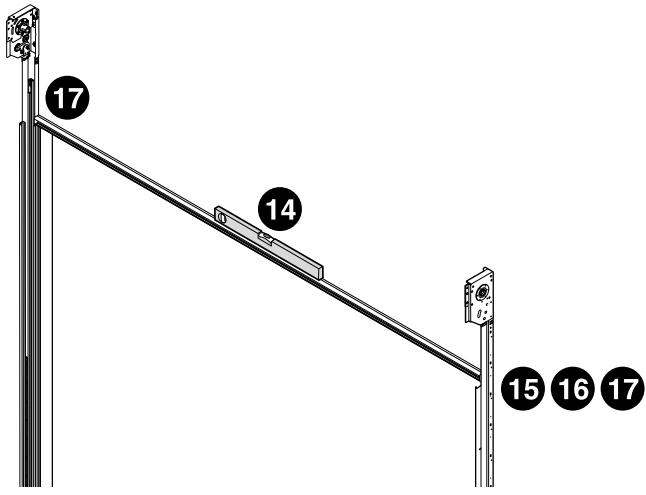

Helix

2x
⚠ 6,3x25mm
3Nm

1

5

2

3

4

1

5

A - L+R

B - L+R

Farbe/Kleur/ Colour/Couleur	'Anschluss/ Aansluiting/ Connection/Raccordement	Funktion /Functie/ Function/ Fonction
Weiss Wit White Blanc	24V	Anschluss Steuerung Aansluiting sturing Connection controller Raccordement commande
Braun Bruin Brown Brun	24V	Anschluss Steuerung Aansluiting sturing Connection controller Raccordement commande
Schwarz Zwart Black Noir	2.3 X2-Gateway 2.3 X2-Poort 2.3 X2-Gateway 2.3 X2-Port	Steuerung Sturing Controller Commande
Blau Blauw Blue Bleu	2.5 X2-Gateway 2.5 X2-Poort 2.5 X2-Gateway 2.5 X2-Port	Steuerung Sturing Controller Commande
Grau Grijs Grey Gris	'Kein Anschluss Geen aansluiting No connection Pas de raccordement	Kein Funktion Geen functie No function Pas de fonction
Grün Groen Green Vert	'Kein Anschluss Geen aansluiting No connection Pas de raccordement	Kein Funktion Geen functie No function Pas de fonction