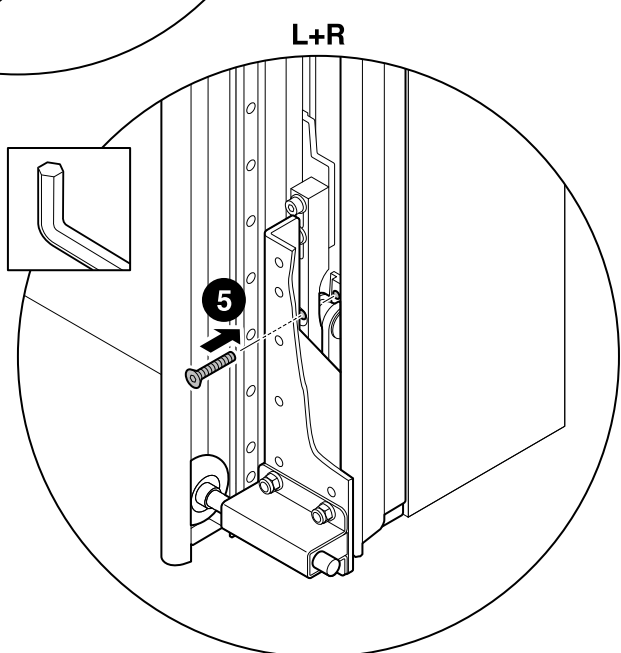

5

A - L+R

B - L+R

Farbe/Kleur/ Colour/Couleur	'Anschluss/ Aansluiting/ Connection/Raccordement	Funktion /Functie/ Function/ Fonction
Weiss Wit White Blanc	24V	Anschluss Steuerung Aansluiting sturing Connection controller Raccordement commande
Braun Bruin Brown Brun	24V	Anschluss Steuerung Aansluiting sturing Connection controller Raccordement commande
Schwarz Zwart Black Noir	2.3 X2-Gateway 2.3 X2-Poort 2.3 X2-Gateway 2.3 X2-Port	Steuerung Sturing Controller Commande
Blau Blauw Blue Bleu	2.5 X2-Gateway 2.5 X2-Poort 2.5 X2-Gateway 2.5 X2-Port	Steuerung Sturing Controller Commande
Grau Grijs Grey Gris	'Kein Anschluss Geen aansluiting No connection Pas de raccordement	Kein Funktion Geen functie No function Pas de fonction
Grün Groen Green Vert	'Kein Anschluss Geen aansluiting No connection Pas de raccordement	Kein Funktion Geen functie No function Pas de fonction

Farbe/Kleur/ Colour/Couleur	'Anschluss/ Aansluiting/ Connection/Raccordement	Funktion /Functie/ Function/ Fonction
Kabel 1 Kabel 1 Cable 1 Câble 1	3.1 X3-Gateway 3.1 X3-Poort 3.1 X3-Gateway 3.1 X3-Port	Anschluss Steuerung Aansluiting sturing Connection controller Raccordement commande
Kabel 2 Kabel 2 Cable 2 Câble 2	3.2 X3-Gateway 3.2 X3-Poort 3.2 X3-Gateway 3.2 X3-Port	Anschluss Steuerung Aansluiting sturing Connection controller Raccordement commande