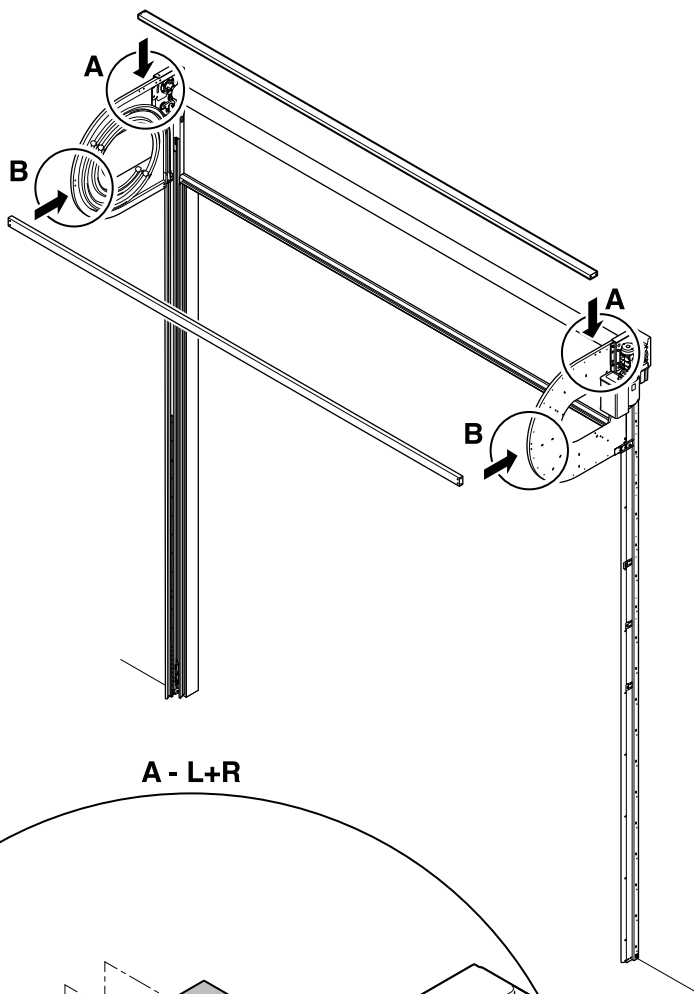

5

A - L+R

B - L+R

Farbe/Kleur/ Colour/Couleur	'Anschluss/ Aansluiting/ Connection/Raccordement	Funktion /Functie/ Function/ Fonction
Weiss Wit White Blanc	24V	Anschluss Steuerung Aansluiting sturing Connection controller Raccordement commande
Braun Bruin Brown Brun	24V	Anschluss Steuerung Aansluiting sturing Connection controller Raccordement commande
Schwarz Zwart Black Noir	2.3 X2-Gateway 2.3 X2-Poort 2.3 X2-Gateway 2.3 X2-Port	Steuerung Sturing Controller Commande
Blau Blauw Blue Bleu	2.5 X2-Gateway 2.5 X2-Poort 2.5 X2-Gateway 2.5 X2-Port	Steuerung Sturing Controller Commande
Grau Grijs Grey Gris	'Kein Anschluss Geen aansluiting No connection Pas de raccordement	Kein Funktion Geen functie No function Pas de fonction
Grün Groen Green Vert	'Kein Anschluss Geen aansluiting No connection Pas de raccordement	Kein Funktion Geen functie No function Pas de fonction

Farbe/Kleur/ Colour/Couleur	'Anschluss/ Aansluiting/ Connection/Raccordement	Funktion /Functie/ Function/ Fonction
Kabel 1 Kabel 1 Cable 1 Câble 1	3.1 X3-Gateway 3.1 X3-Poort 3.1 X3-Gateway 3.1 X3-Port	Anschluss Steuerung Aansluiting sturing Connection controller Raccordement commande
Kabel 2 Kabel 2 Cable 2 Câble 2	3.2 X3-Gateway 3.2 X3-Poort 3.2 X3-Gateway 3.2 X3-Port	Anschluss Steuerung Aansluiting sturing Connection controller Raccordement commande