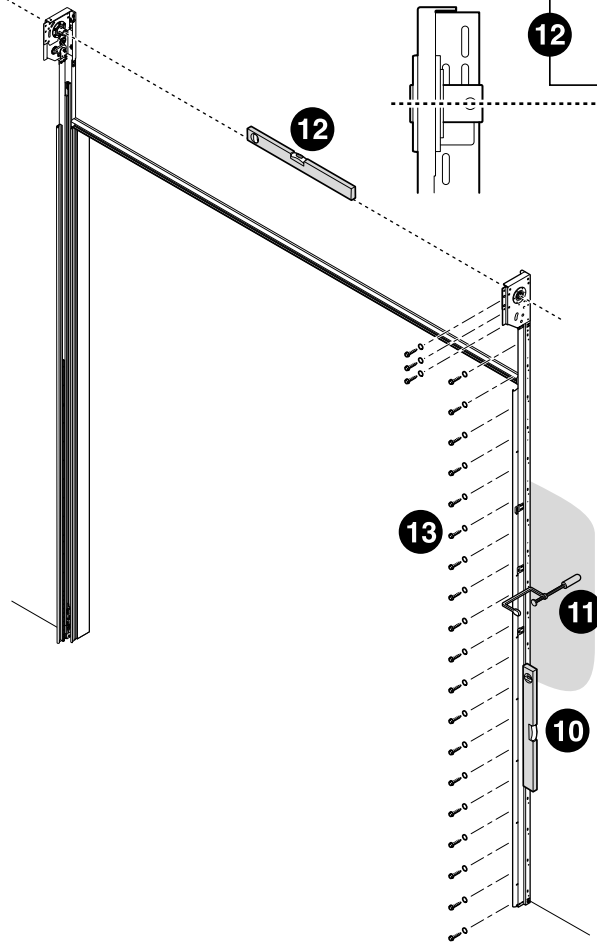

Helix

2x
⚠ 6,3x25mm
3Nm

1

5

2

3

4

1

5

A - L+R

B - L+R

Farbe/Kleur/ Colour/Couleur	'Anschluss/ Aansluiting/ Connection/Raccordement	Funktion /Functie/ Function/ Fonction
Weiss Wit White Blanc	24V	Anschluss Steuerung Aansluiting sturing Connection controller Raccordement commande
Braun Bruin Brown Brun	24V	Anschluss Steuerung Aansluiting sturing Connection controller Raccordement commande
Schwarz Zwart Black Noir	2.3 X2-Gateway 2.3 X2-Poort 2.3 X2-Gateway 2.3 X2-Port	Steuerung Sturing Controller Commande
Blau Blauw Blue Bleu	2.5 X2-Gateway 2.5 X2-Poort 2.5 X2-Gateway 2.5 X2-Port	Steuerung Sturing Controller Commande
Grau Grijs Grey Gris	'Kein Anschluss Geen aansluiting No connection Pas de raccordement	Kein Funktion Geen functie No function Pas de fonction
Grün Groen Green Vert	'Kein Anschluss Geen aansluiting No connection Pas de raccordement	Kein Funktion Geen functie No function Pas de fonction

Farbe/Kleur/ Colour/Couleur	'Anschluss/ Aansluiting/ Connection/Raccordement	Funktion /Functie/ Function/ Fonction
Kabel 1 Kabel 1 Cable 1 Câble 1	3.1 X3-Gateway 3.1 X3-Poort 3.1 X3-Gateway 3.1 X3-Port	Anschluss Steuerung Aansluiting sturing Connection controller Raccordement commande
Kabel 2 Kabel 2 Cable 2 Câble 2	3.2 X3-Gateway 3.2 X3-Poort 3.2 X3-Gateway 3.2 X3-Port	Anschluss Steuerung Aansluiting sturing Connection controller Raccordement commande