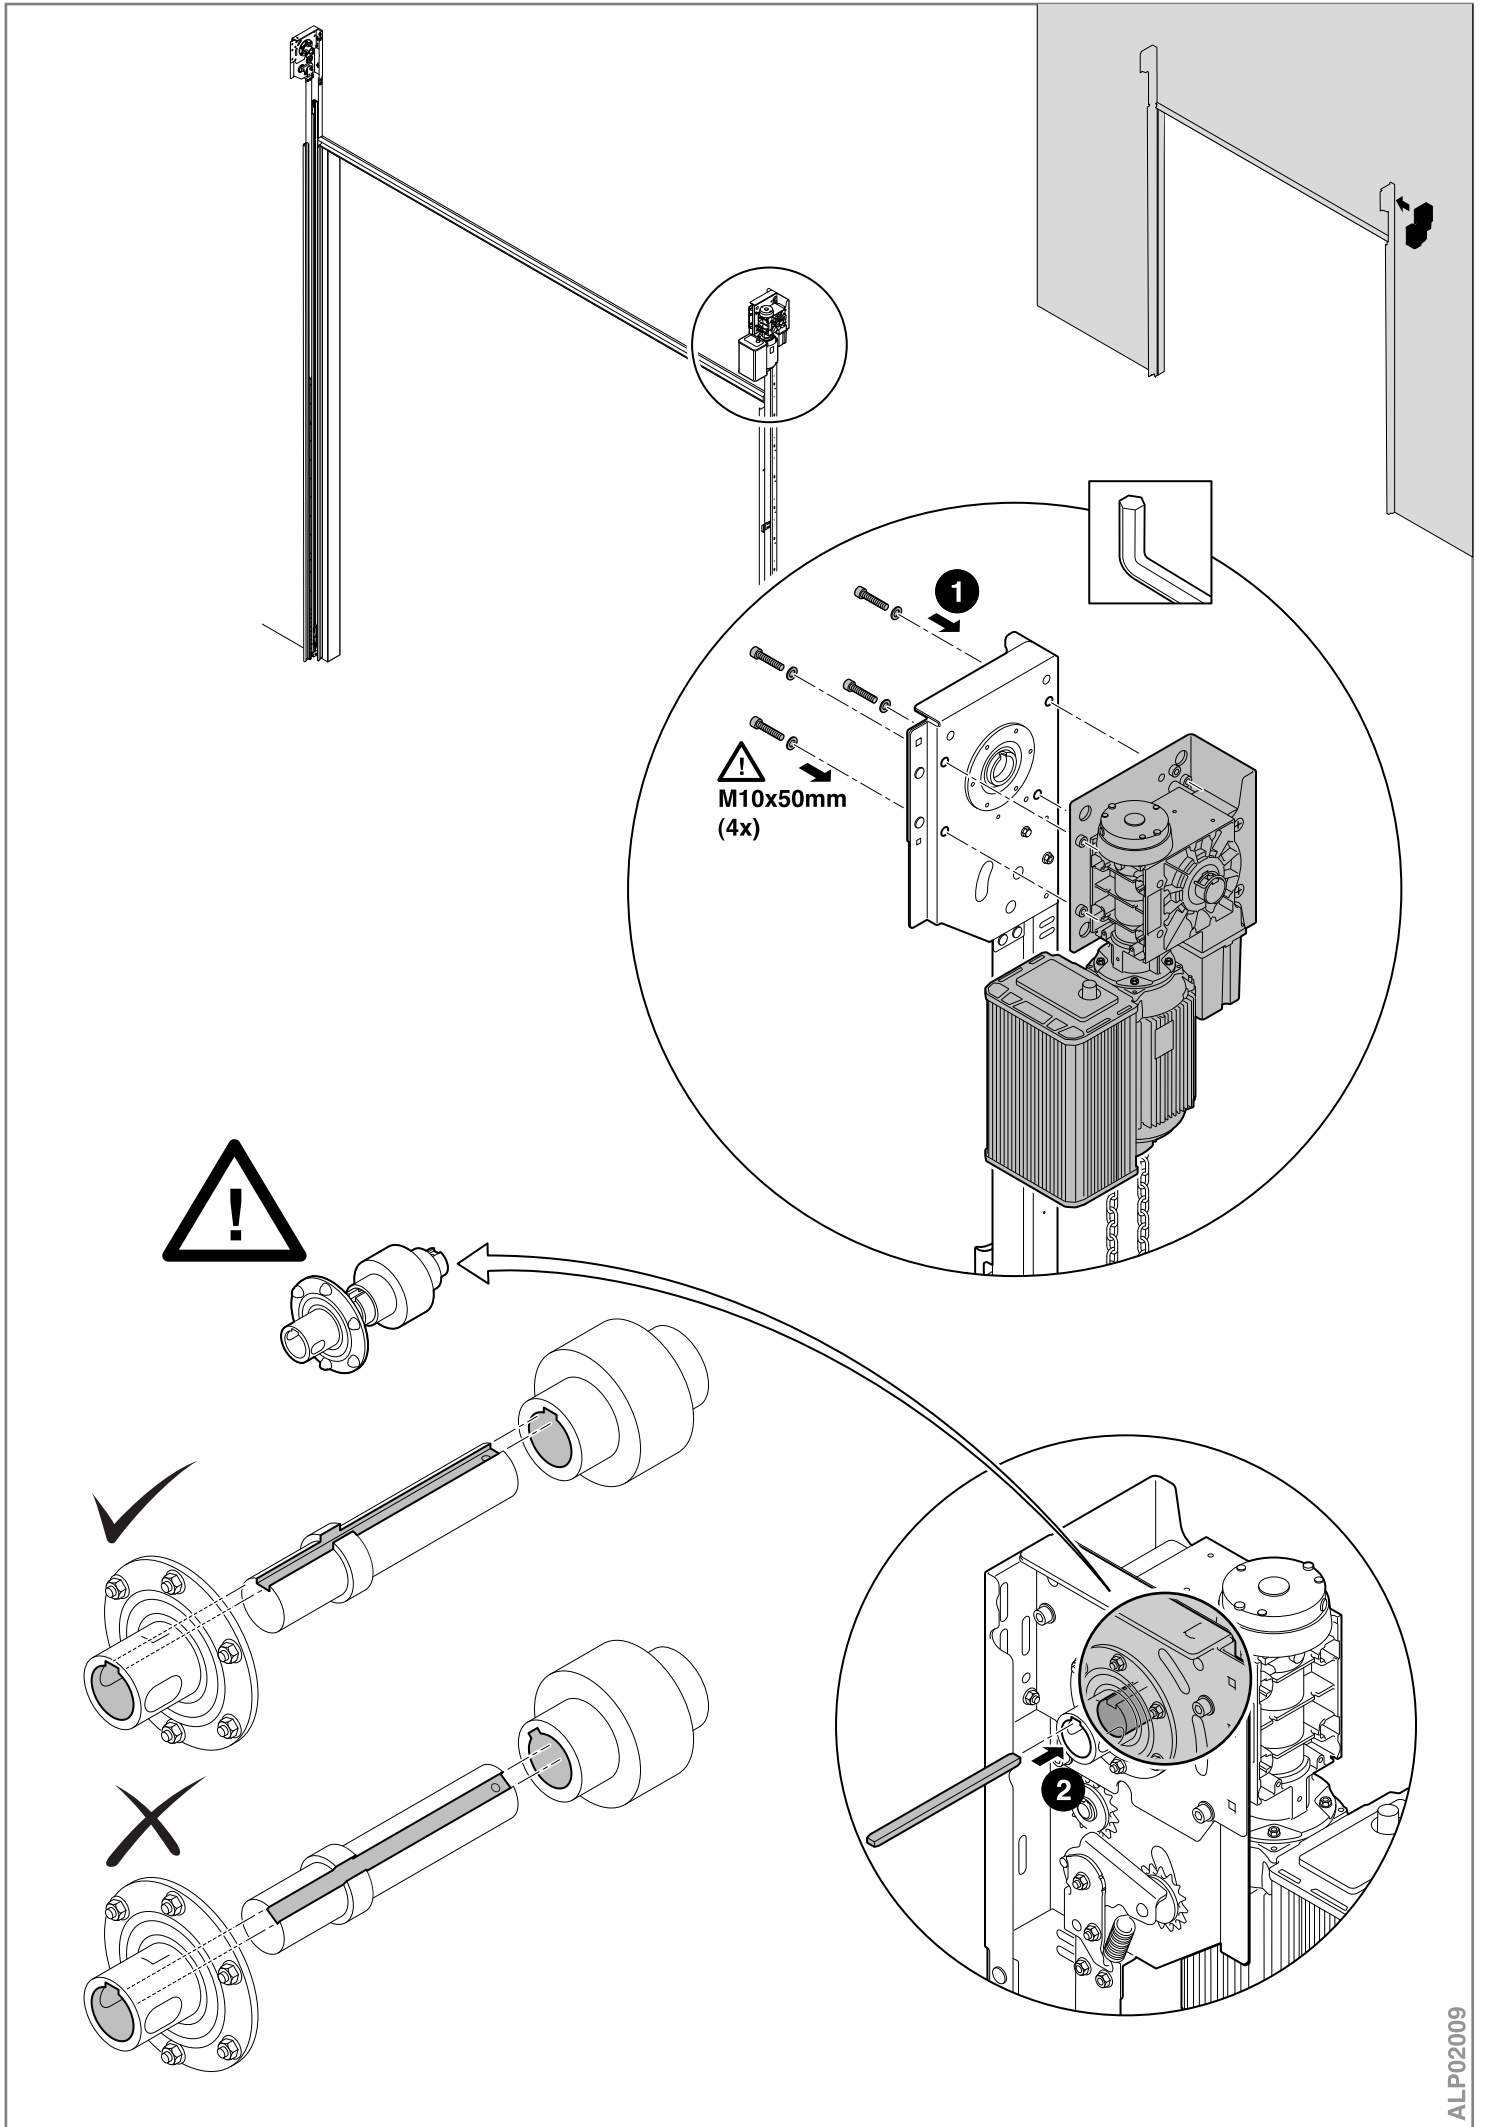

5

A - L+R

B - L+R

Farbe/Kleur/ Colour/Couleur	'Anschluss/ Aansluiting/ Connection/Raccordement	Funktion /Functie/ Function/ Fonction
Weiss Wit White Blanc	24V	Anschluss Steuerung Aansluiting sturing Connection controller Raccordement commande
Braun Bruin Brown Brun	24V	Anschluss Steuerung Aansluiting sturing Connection controller Raccordement commande
Schwarz Zwart Black Noir	2.3 X2-Gateway 2.3 X2-Poort 2.3 X2-Gateway 2.3 X2-Port	Steuerung Sturing Controller Commande
Blau Blauw Blue Bleu	2.5 X2-Gateway 2.5 X2-Poort 2.5 X2-Gateway 2.5 X2-Port	Steuerung Sturing Controller Commande
Grau Grijs Grey Gris	'Kein Anschluss Geen aansluiting No connection Pas de raccordement	Kein Funktion Geen functie No function Pas de fonction
Grün Groen Green Vert	'Kein Anschluss Geen aansluiting No connection Pas de raccordement	Kein Funktion Geen functie No function Pas de fonction

Farbe/Kleur/ Colour/Couleur	'Anschluss/ Aansluiting/ Connection/Raccordement	Funktion /Functie/ Function/ Fonction
Kabel 1 Kabel 1 Cable 1 Câble 1	3.1 X3-Gateway 3.1 X3-Poort 3.1 X3-Gateway 3.1 X3-Port	Anschluss Steuerung Aansluiting sturing Connection controller Raccordement commande
Kabel 2 Kabel 2 Cable 2 Câble 2	3.2 X3-Gateway 3.2 X3-Poort 3.2 X3-Gateway 3.2 X3-Port	Anschluss Steuerung Aansluiting sturing Connection controller Raccordement commande