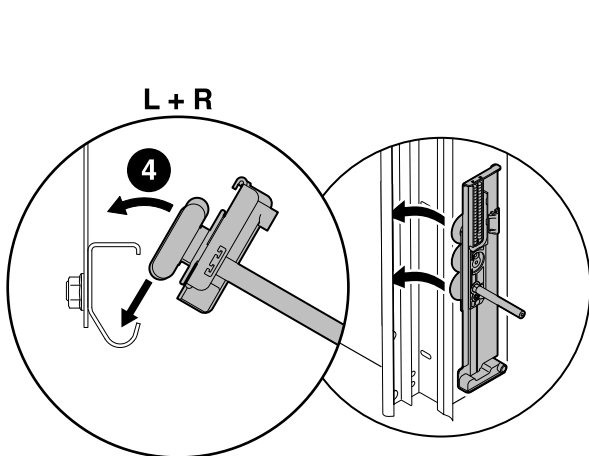

5

A - L+R

B - L+R

Farbe/Kleur/ Colour/Couleur	'Anschluss/ Aansluiting/ Connection/Raccordement	Funktion /Functie/ Function/ Fonction
Weiss Wit White Blanc	24V	Anschluss Steuerung Aansluiting sturing Connection controller Raccordement commande
Braun Bruin Brown Brun	24V	Anschluss Steuerung Aansluiting sturing Connection controller Raccordement commande
Schwarz Zwart Black Noir	2.3 X2-Gateway 2.3 X2-Poort 2.3 X2-Gateway 2.3 X2-Port	Steuerung Sturing Controller Commande
Blau Blauw Blue Bleu	2.5 X2-Gateway 2.5 X2-Poort 2.5 X2-Gateway 2.5 X2-Port	Steuerung Sturing Controller Commande
Grau Grijs Grey Gris	'Kein Anschluss Geen aansluiting No connection Pas de raccordement	Kein Funktion Geen functie No function Pas de fonction
Grün Groen Green Vert	'Kein Anschluss Geen aansluiting No connection Pas de raccordement	Kein Funktion Geen functie No function Pas de fonction

Farbe/Kleur/ Colour/Couleur	'Anschluss/ Aansluiting/ Connection/Raccordement	Funktion /Functie/ Function/ Fonction
Kabel 1 Kabel 1 Cable 1 Câble 1	3.1 X3-Gateway 3.1 X3-Poort 3.1 X3-Gateway 3.1 X3-Port	Anschluss Steuerung Aansluiting sturing Connection controller Raccordement commande
Kabel 2 Kabel 2 Cable 2 Câble 2	3.2 X3-Gateway 3.2 X3-Poort 3.2 X3-Gateway 3.2 X3-Port	Anschluss Steuerung Aansluiting sturing Connection controller Raccordement commande