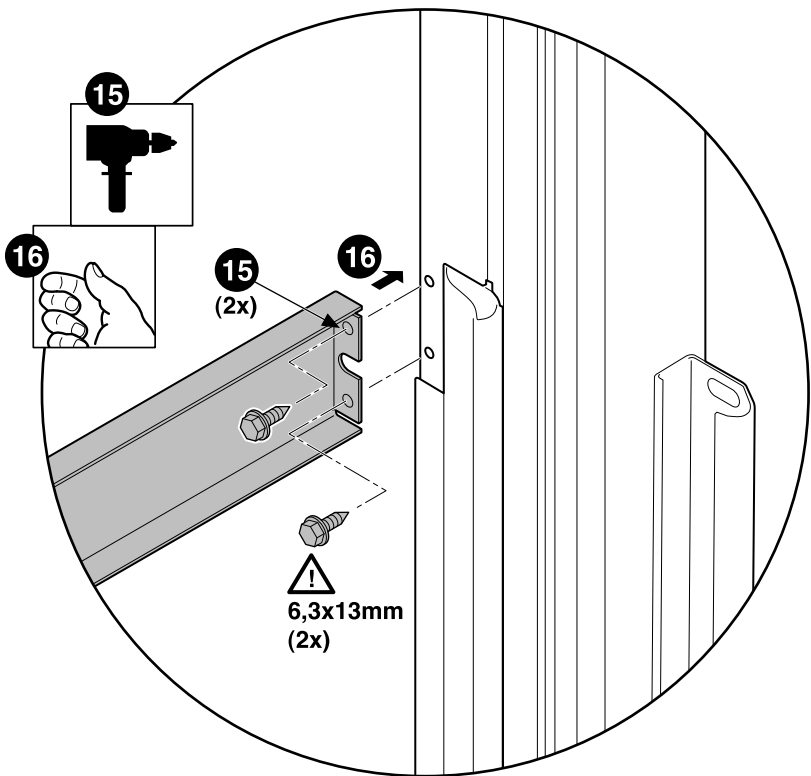

Helix

2x
⚠ 6,3x25mm
3Nm

1

5

2

3

4

1

5

A - L+R

B - L+R

Farbe/Kleur/ Colour/Couleur	'Anschluss/ Aansluiting/ Connection/Raccordement	Funktion /Functie/ Function/ Fonction
Weiss Wit White Blanc	24V	Anschluss Steuerung Aansluiting sturing Connection controller Raccordement commande
Braun Bruin Brown Brun	24V	Anschluss Steuerung Aansluiting sturing Connection controller Raccordement commande
Schwarz Zwart Black Noir	2.3 X2-Gateway 2.3 X2-Poort 2.3 X2-Gateway 2.3 X2-Port	Steuerung Sturing Controller Commande
Blau Blauw Blue Bleu	2.5 X2-Gateway 2.5 X2-Poort 2.5 X2-Gateway 2.5 X2-Port	Steuerung Sturing Controller Commande
Grau Grijs Grey Gris	'Kein Anschluss Geen aansluiting No connection Pas de raccordement	Kein Funktion Geen functie No function Pas de fonction
Grün Groen Green Vert	'Kein Anschluss Geen aansluiting No connection Pas de raccordement	Kein Funktion Geen functie No function Pas de fonction