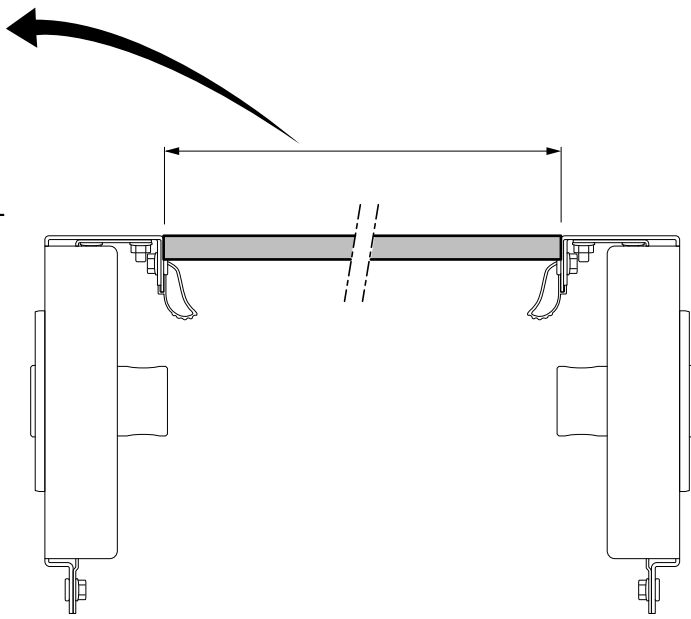

Helix

2x
⚠ 6,3x25mm
3Nm

1

5

2

3

4

1

5

A - L+R

B - L+R

Farbe/Kleur/ Colour/Couleur	'Anschluss/ Aansluiting/ Connection/Raccordement	Funktion /Functie/ Function/ Fonction
Weiss Wit White Blanc	24V	Anschluss Steuerung Aansluiting sturing Connection controller Raccordement commande
Braun Bruin Brown Brun	24V	Anschluss Steuerung Aansluiting sturing Connection controller Raccordement commande
Schwarz Zwart Black Noir	2.3 X2-Gateway 2.3 X2-Poort 2.3 X2-Gateway 2.3 X2-Port	Steuerung Sturing Controller Commande
Blau Blauw Blue Bleu	2.5 X2-Gateway 2.5 X2-Poort 2.5 X2-Gateway 2.5 X2-Port	Steuerung Sturing Controller Commande
Grau Grijs Grey Gris	'Kein Anschluss Geen aansluiting No connection Pas de raccordement	Kein Funktion Geen functie No function Pas de fonction
Grün Groen Green Vert	'Kein Anschluss Geen aansluiting No connection Pas de raccordement	Kein Funktion Geen functie No function Pas de fonction

Farbe/Kleur/ Colour/Couleur	'Anschluss/ Aansluiting/ Connection/Raccordement	Funktion /Functie/ Function/ Fonction
Kabel 1 Kabel 1 Cable 1 Câble 1	3.1 X3-Gateway 3.1 X3-Poort 3.1 X3-Gateway 3.1 X3-Port	Anschluss Steuerung Aansluiting sturing Connection controller Raccordement commande
Kabel 2 Kabel 2 Cable 2 Câble 2	3.2 X3-Gateway 3.2 X3-Poort 3.2 X3-Gateway 3.2 X3-Port	Anschluss Steuerung Aansluiting sturing Connection controller Raccordement commande