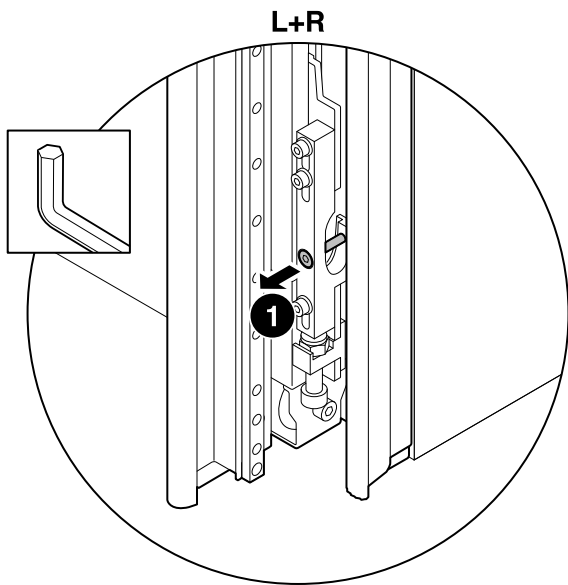

5

A - L+R

B - L+R

Farbe/Kleur/ Colour/Couleur	'Anschluss/ Aansluiting/ Connection/Raccordement	Funktion /Functie/ Function/ Fonction
Weiss Wit White Blanc	24V	Anschluss Steuerung Aansluiting sturing Connection controller Raccordement commande
Braun Bruin Brown Brun	24V	Anschluss Steuerung Aansluiting sturing Connection controller Raccordement commande
Schwarz Zwart Black Noir	2.3 X2-Gateway 2.3 X2-Poort 2.3 X2-Gateway 2.3 X2-Port	Steuerung Sturing Controller Commande
Blau Blauw Blue Bleu	2.5 X2-Gateway 2.5 X2-Poort 2.5 X2-Gateway 2.5 X2-Port	Steuerung Sturing Controller Commande
Grau Grijs Grey Gris	'Kein Anschluss Geen aansluiting No connection Pas de raccordement	Kein Funktion Geen functie No function Pas de fonction
Grün Groen Green Vert	'Kein Anschluss Geen aansluiting No connection Pas de raccordement	Kein Funktion Geen functie No function Pas de fonction

Farbe/Kleur/ Colour/Couleur	'Anschluss/ Aansluiting/ Connection/Raccordement	Funktion /Functie/ Function/ Fonction
Kabel 1 Kabel 1 Cable 1 Câble 1	3.1 X3-Gateway 3.1 X3-Poort 3.1 X3-Gateway 3.1 X3-Port	Anschluss Steuerung Aansluiting sturing Connection controller Raccordement commande
Kabel 2 Kabel 2 Cable 2 Câble 2	3.2 X3-Gateway 3.2 X3-Poort 3.2 X3-Gateway 3.2 X3-Port	Anschluss Steuerung Aansluiting sturing Connection controller Raccordement commande