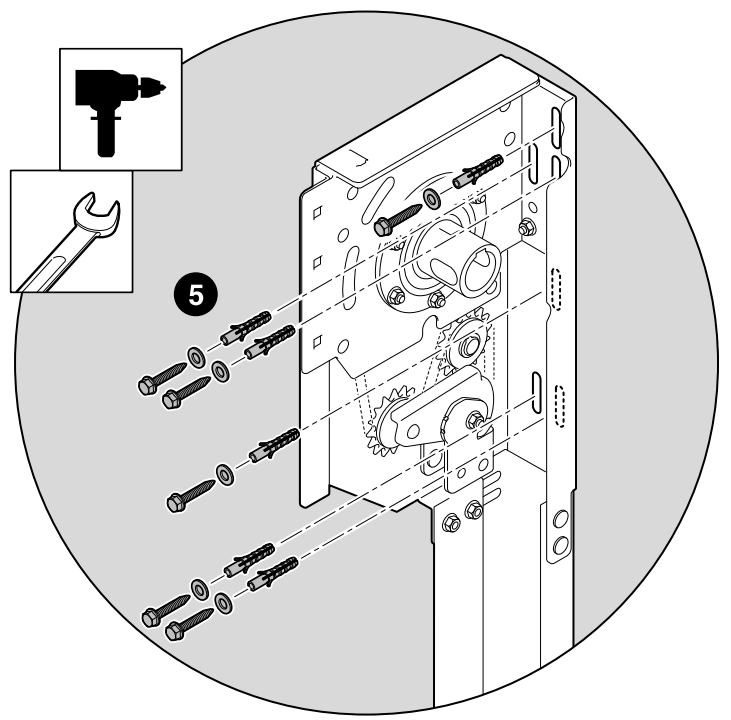

5

A - L+R

B - L+R

Farbe/Kleur/ Colour/Couleur	'Anschluss/ Aansluiting/ Connection/Raccordement	Funktion /Functie/ Function/ Fonction
Weiss Wit White Blanc	24V	Anschluss Steuerung Aansluiting sturing Connection controller Raccordement commande
Braun Bruin Brown Brun	24V	Anschluss Steuerung Aansluiting sturing Connection controller Raccordement commande
Schwarz Zwart Black Noir	2.3 X2-Gateway 2.3 X2-Poort 2.3 X2-Gateway 2.3 X2-Port	Steuerung Sturing Controller Commande
Blau Blauw Blue Bleu	2.5 X2-Gateway 2.5 X2-Poort 2.5 X2-Gateway 2.5 X2-Port	Steuerung Sturing Controller Commande
Grau Grijs Grey Gris	'Kein Anschluss Geen aansluiting No connection Pas de raccordement	Kein Funktion Geen functie No function Pas de fonction
Grün Groen Green Vert	'Kein Anschluss Geen aansluiting No connection Pas de raccordement	Kein Funktion Geen functie No function Pas de fonction

Farbe/Kleur/ Colour/Couleur	'Anschluss/ Aansluiting/ Connection/Raccordement	Funktion /Functie/ Function/ Fonction
Kabel 1 Kabel 1 Cable 1 Câble 1	3.1 X3-Gateway 3.1 X3-Poort 3.1 X3-Gateway 3.1 X3-Port	Anschluss Steuerung Aansluiting sturing Connection controller Raccordement commande
Kabel 2 Kabel 2 Cable 2 Câble 2	3.2 X3-Gateway 3.2 X3-Poort 3.2 X3-Gateway 3.2 X3-Port	Anschluss Steuerung Aansluiting sturing Connection controller Raccordement commande