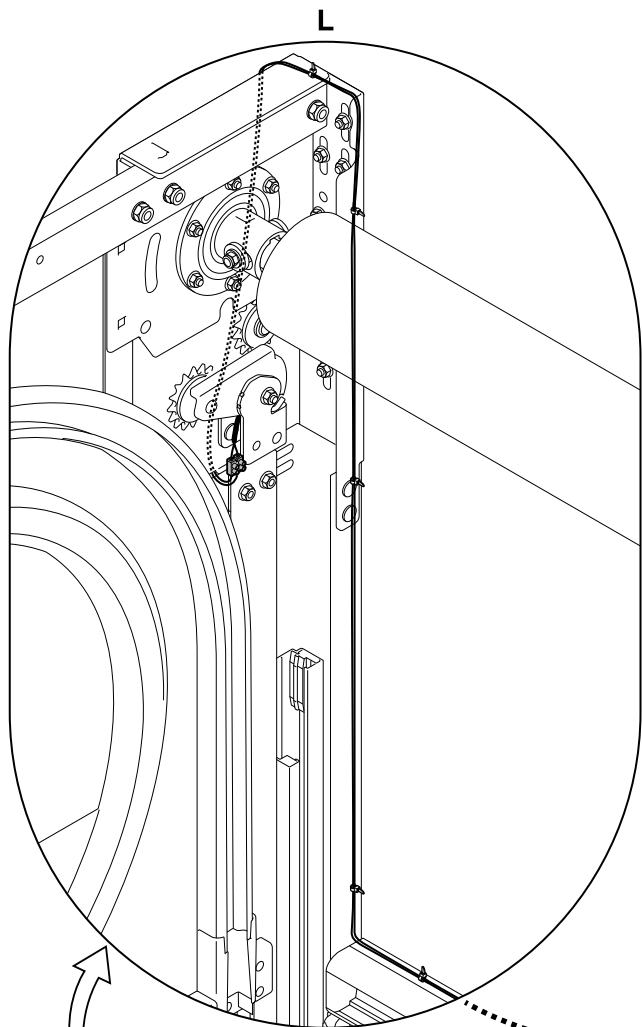

Farbe/Kleur/ Colour/Couleur	'Anschluss/ Aansluiting/ Connection/Raccordement	Funktion /Functie/ Function/ Fonction
Kabel 1 Kabel 1 Cable 1 Câble 1	3.1 X3-Gateway 3.1 X3-Poort 3.1 X3-Gateway 3.1 X3-Port	Anschluss Steuerung Aansluiting sturing Connection controller Raccordement commande
Kabel 2 Kabel 2 Cable 2 Câble 2	3.2 X3-Gateway 3.2 X3-Poort 3.2 X3-Gateway 3.2 X3-Port	Anschluss Steuerung Aansluiting sturing Connection controller Raccordement commande