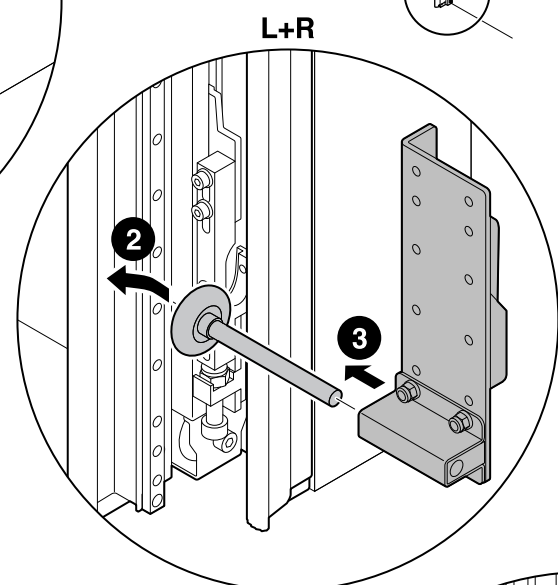

5

A - L+R

B - L+R

Farbe/Kleur/ Colour/Couleur	'Anschluss/ Aansluiting/ Connection/Raccordement	Funktion /Functie/ Function/ Fonction
Weiss Wit White Blanc	24V	Anschluss Steuerung Aansluiting sturing Connection controller Raccordement commande
Braun Bruin Brown Brun	24V	Anschluss Steuerung Aansluiting sturing Connection controller Raccordement commande
Schwarz Zwart Black Noir	2.3 X2-Gateway 2.3 X2-Poort 2.3 X2-Gateway 2.3 X2-Port	Steuerung Sturing Controller Commande
Blau Blauw Blue Bleu	2.5 X2-Gateway 2.5 X2-Poort 2.5 X2-Gateway 2.5 X2-Port	Steuerung Sturing Controller Commande
Grau Grijs Grey Gris	'Kein Anschluss Geen aansluiting No connection Pas de raccordement	Kein Funktion Geen functie No function Pas de fonction
Grün Groen Green Vert	'Kein Anschluss Geen aansluiting No connection Pas de raccordement	Kein Funktion Geen functie No function Pas de fonction

Farbe/Kleur/ Colour/Couleur	'Anschluss/ Aansluiting/ Connection/Raccordement	Funktion /Functie/ Function/ Fonction
Kabel 1 Kabel 1 Cable 1 Câble 1	3.1 X3-Gateway 3.1 X3-Poort 3.1 X3-Gateway 3.1 X3-Port	Anschluss Steuerung Aansluiting sturing Connection controller Raccordement commande
Kabel 2 Kabel 2 Cable 2 Câble 2	3.2 X3-Gateway 3.2 X3-Poort 3.2 X3-Gateway 3.2 X3-Port	Anschluss Steuerung Aansluiting sturing Connection controller Raccordement commande