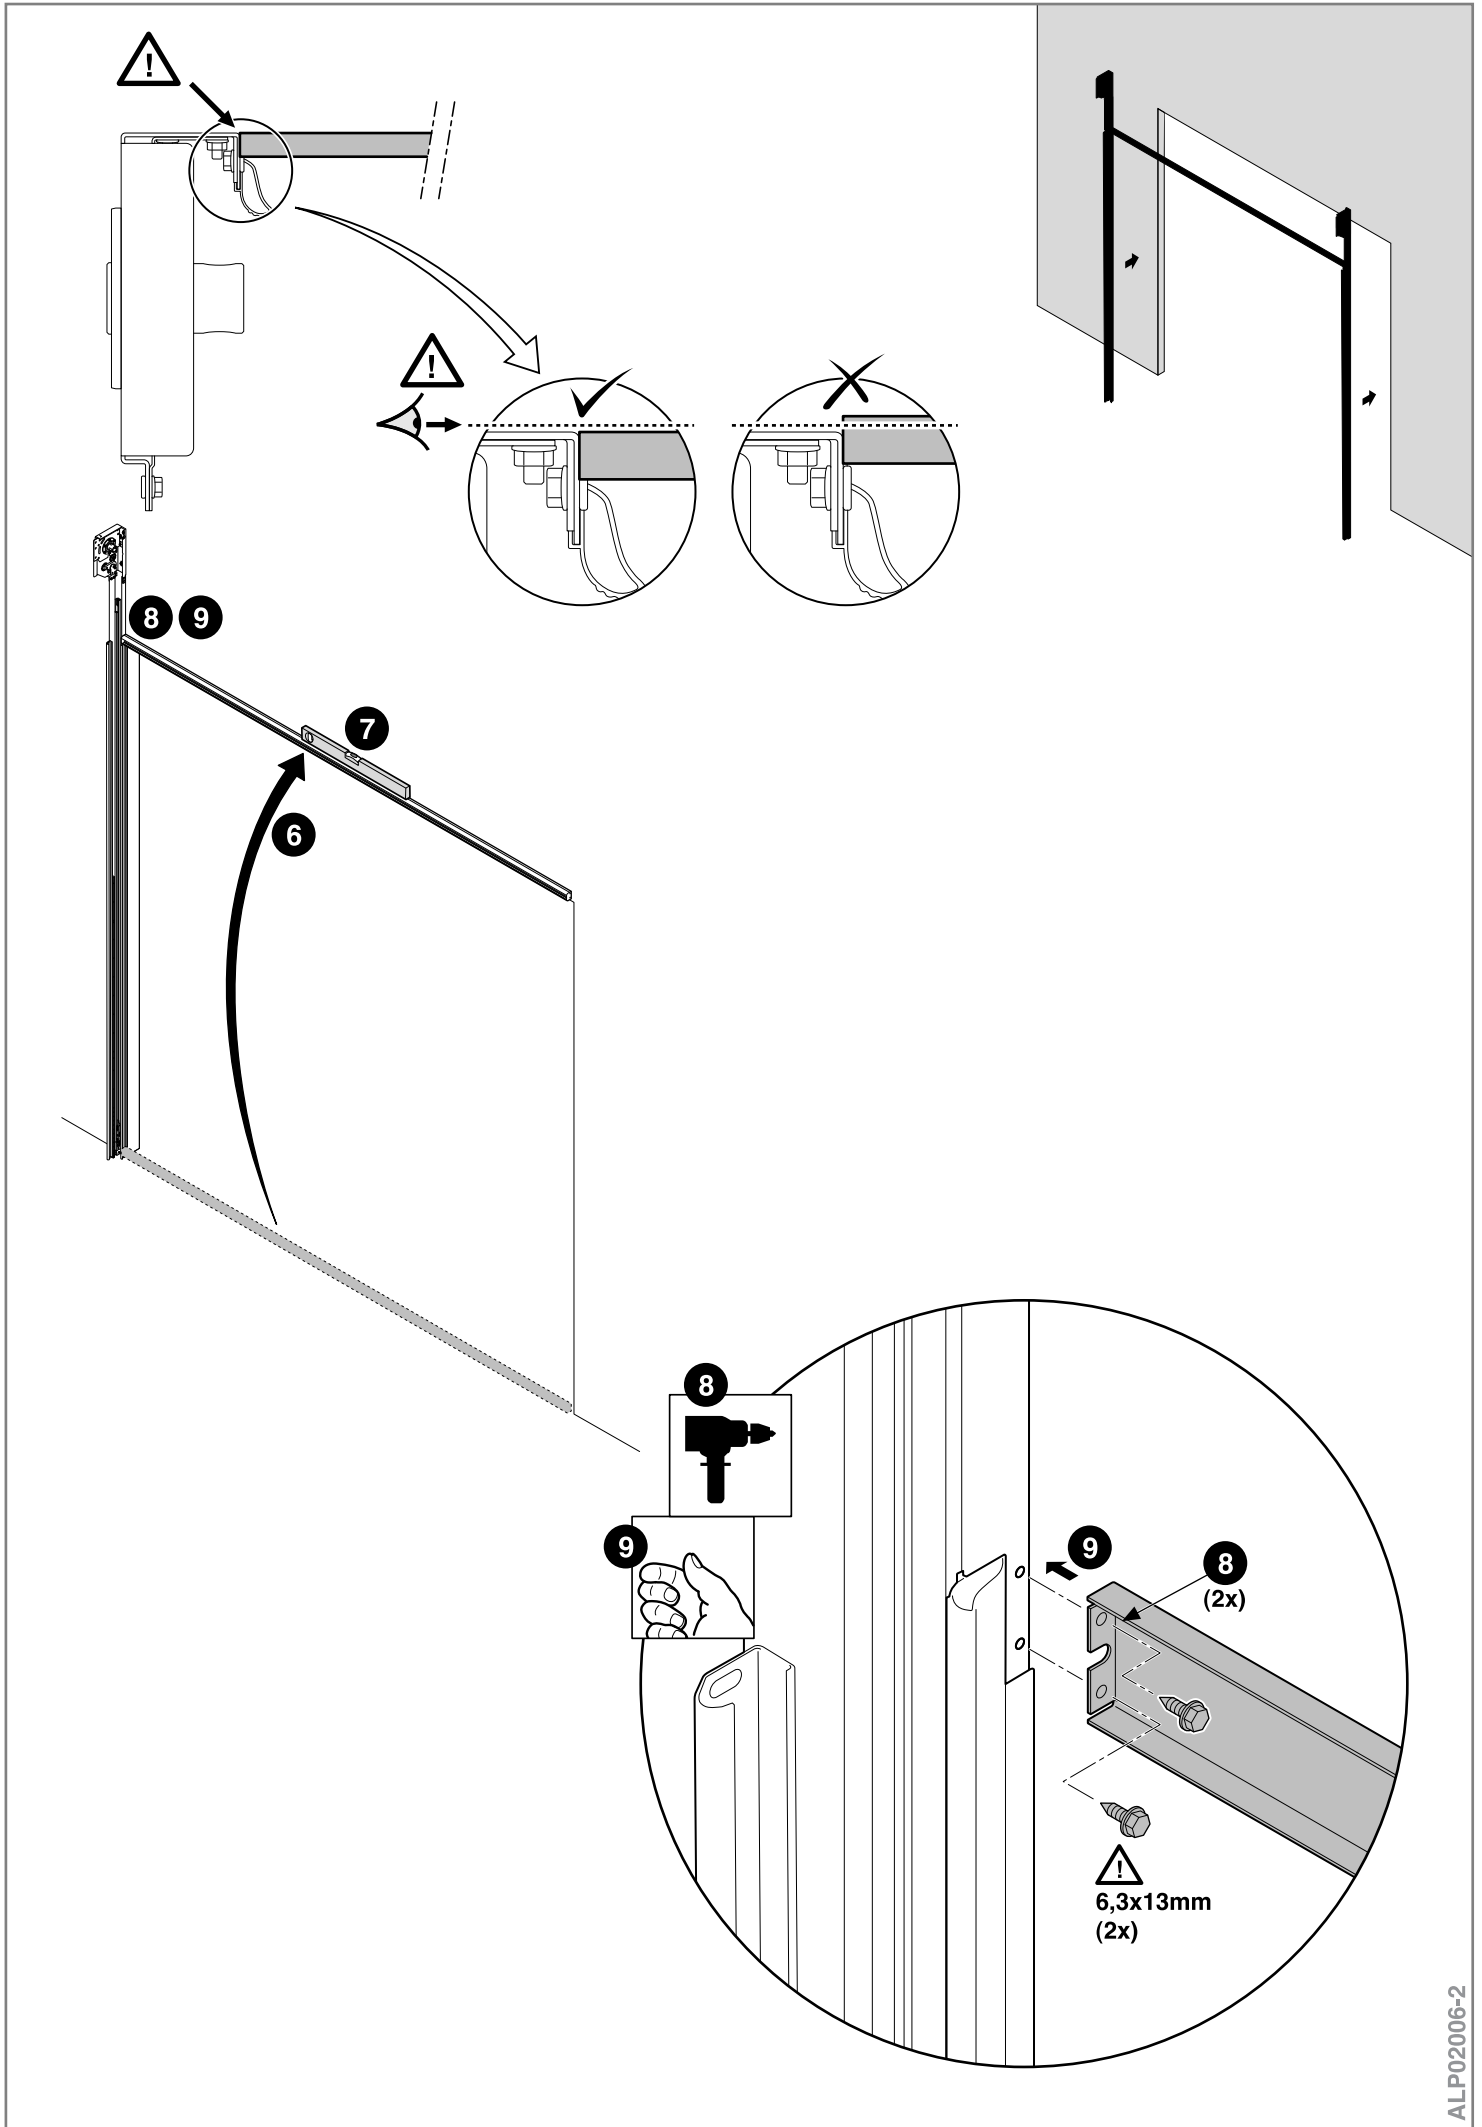

5

A - L+R

B - L+R

Farbe/Kleur/ Colour/Couleur	'Anschluss/ Aansluiting/ Connection/Raccordement	Funktion /Functie/ Function/ Fonction
Weiss Wit White Blanc	24V	Anschluss Steuerung Aansluiting sturing Connection controller Raccordement commande
Braun Bruin Brown Brun	24V	Anschluss Steuerung Aansluiting sturing Connection controller Raccordement commande
Schwarz Zwart Black Noir	2.3 X2-Gateway 2.3 X2-Poort 2.3 X2-Gateway 2.3 X2-Port	Steuerung Sturing Controller Commande
Blau Blauw Blue Bleu	2.5 X2-Gateway 2.5 X2-Poort 2.5 X2-Gateway 2.5 X2-Port	Steuerung Sturing Controller Commande
Grau Grijs Grey Gris	'Kein Anschluss Geen aansluiting No connection Pas de raccordement	Kein Funktion Geen functie No function Pas de fonction
Grün Groen Green Vert	'Kein Anschluss Geen aansluiting No connection Pas de raccordement	Kein Funktion Geen functie No function Pas de fonction