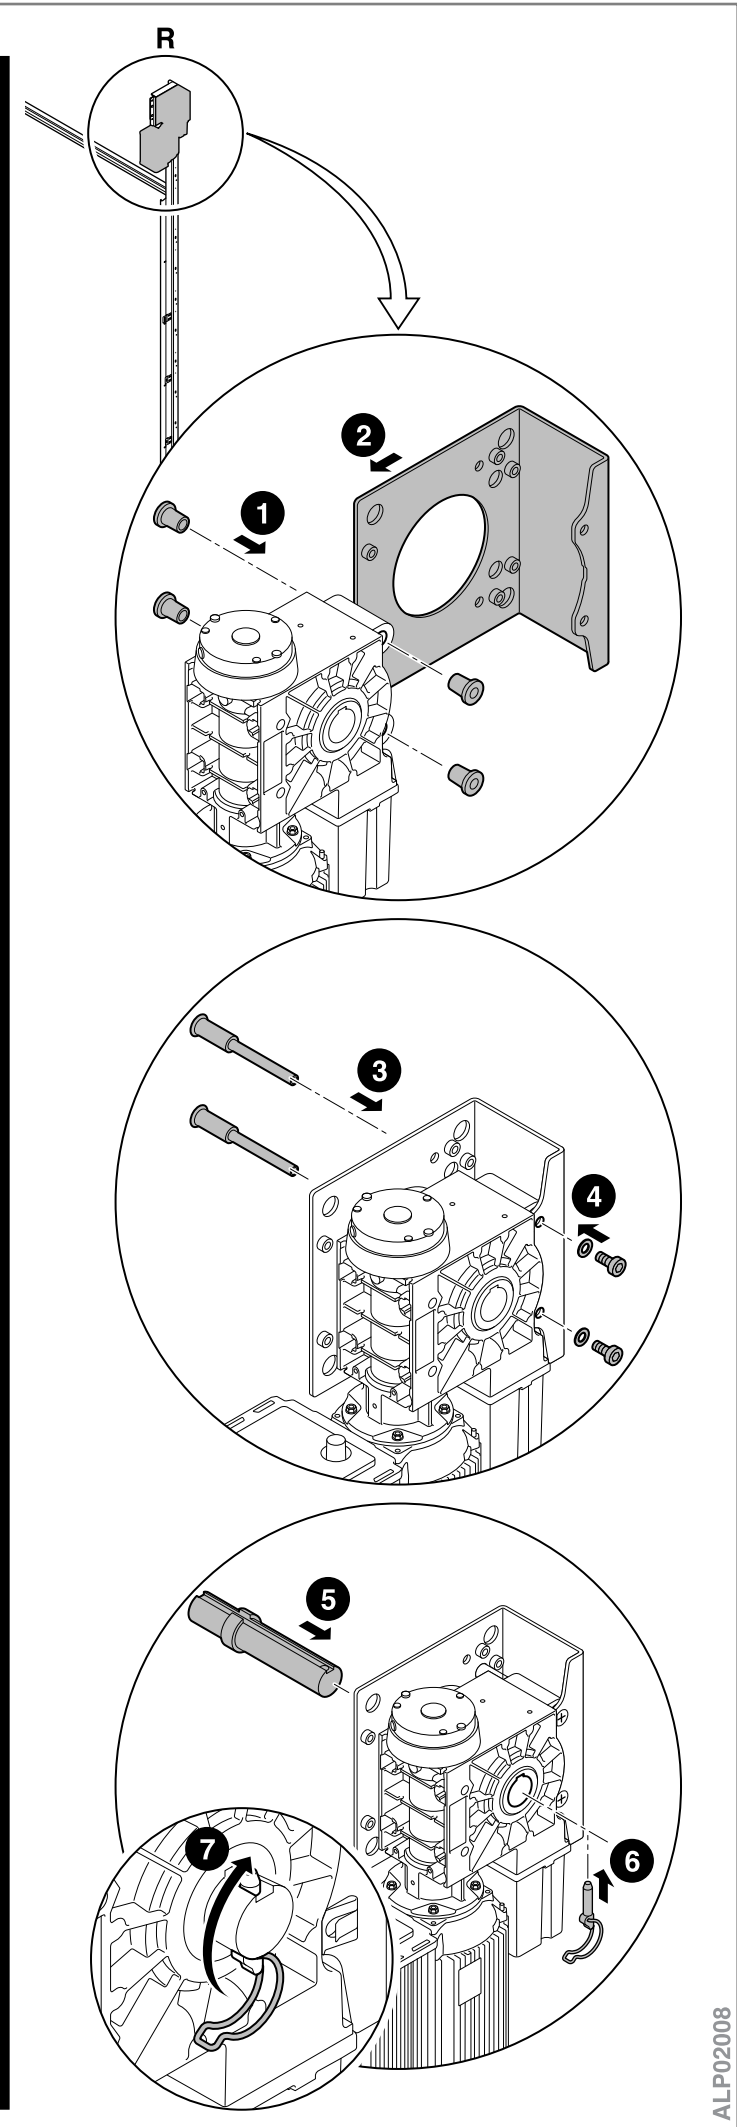

Helix

2x
⚠ 6,3x25mm
3Nm

1

5

2

3

4

1

5

A - L+R

B - L+R

Farbe/Kleur/ Colour/Couleur	'Anschluss/ Aansluiting/ Connection/Raccordement	Funktion /Functie/ Function/ Fonction
Weiss Wit White Blanc	24V	Anschluss Steuerung Aansluiting sturing Connection controller Raccordement commande
Braun Bruin Brown Brun	24V	Anschluss Steuerung Aansluiting sturing Connection controller Raccordement commande
Schwarz Zwart Black Noir	2.3 X2-Gateway 2.3 X2-Poort 2.3 X2-Gateway 2.3 X2-Port	Steuerung Sturing Controller Commande
Blau Blauw Blue Bleu	2.5 X2-Gateway 2.5 X2-Poort 2.5 X2-Gateway 2.5 X2-Port	Steuerung Sturing Controller Commande
Grau Grijs Grey Gris	'Kein Anschluss Geen aansluiting No connection Pas de raccordement	Kein Funktion Geen functie No function Pas de fonction
Grün Groen Green Vert	'Kein Anschluss Geen aansluiting No connection Pas de raccordement	Kein Funktion Geen functie No function Pas de fonction

Farbe/Kleur/ Colour/Couleur	'Anschluss/ Aansluiting/ Connection/Raccordement	Funktion /Functie/ Function/ Fonction
Kabel 1 Kabel 1 Cable 1 Câble 1	3.1 X3-Gateway 3.1 X3-Poort 3.1 X3-Gateway 3.1 X3-Port	Anschluss Steuerung Aansluiting sturing Connection controller Raccordement commande
Kabel 2 Kabel 2 Cable 2 Câble 2	3.2 X3-Gateway 3.2 X3-Poort 3.2 X3-Gateway 3.2 X3-Port	Anschluss Steuerung Aansluiting sturing Connection controller Raccordement commande