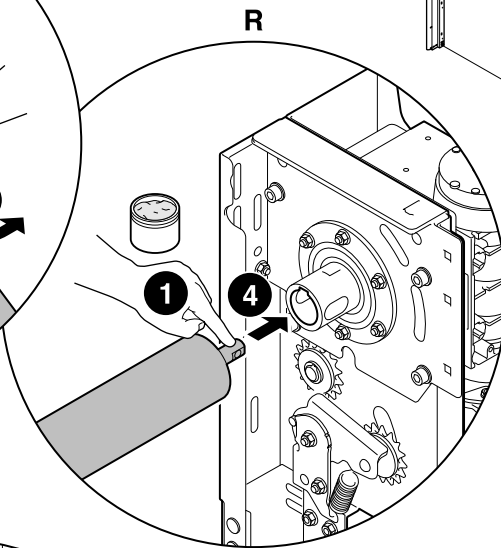

5

A - L+R

B - L+R

Farbe/Kleur/ Colour/Couleur	'Anschluss/ Aansluiting/ Connection/Raccordement	Funktion /Functie/ Function/ Fonction
Weiss Wit White Blanc	24V	Anschluss Steuerung Aansluiting sturing Connection controller Raccordement commande
Braun Bruin Brown Brun	24V	Anschluss Steuerung Aansluiting sturing Connection controller Raccordement commande
Schwarz Zwart Black Noir	2.3 X2-Gateway 2.3 X2-Poort 2.3 X2-Gateway 2.3 X2-Port	Steuerung Sturing Controller Commande
Blau Blauw Blue Bleu	2.5 X2-Gateway 2.5 X2-Poort 2.5 X2-Gateway 2.5 X2-Port	Steuerung Sturing Controller Commande
Grau Grijs Grey Gris	'Kein Anschluss Geen aansluiting No connection Pas de raccordement	Kein Funktion Geen functie No function Pas de fonction
Grün Groen Green Vert	'Kein Anschluss Geen aansluiting No connection Pas de raccordement	Kein Funktion Geen functie No function Pas de fonction

Farbe/Kleur/ Colour/Couleur	'Anschluss/ Aansluiting/ Connection/Raccordement	Funktion /Functie/ Function/ Fonction
Kabel 1 Kabel 1 Cable 1 Câble 1	3.1 X3-Gateway 3.1 X3-Poort 3.1 X3-Gateway 3.1 X3-Port	Anschluss Steuerung Aansluiting sturing Connection controller Raccordement commande
Kabel 2 Kabel 2 Cable 2 Câble 2	3.2 X3-Gateway 3.2 X3-Poort 3.2 X3-Gateway 3.2 X3-Port	Anschluss Steuerung Aansluiting sturing Connection controller Raccordement commande