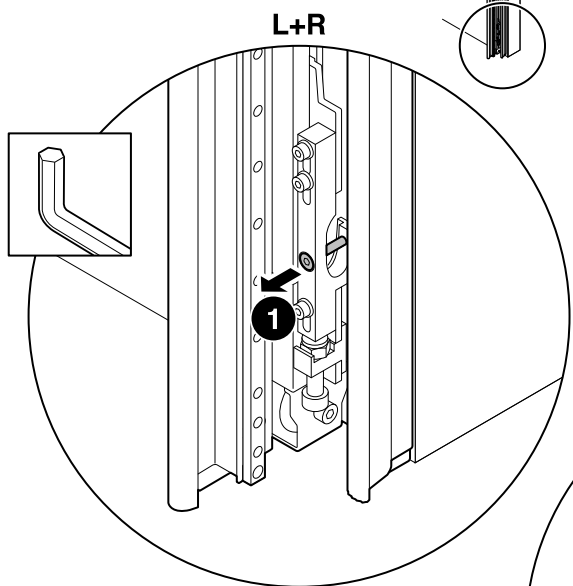

5

A - L+R

B - L+R

Farbe/Kleur/ Colour/Couleur	'Anschluss/ Aansluiting/ Connection/Raccordement	Funktion /Functie/ Function/ Fonction
Weiss Wit White Blanc	24V	Anschluss Steuerung Aansluiting sturing Connection controller Raccordement commande
Braun Bruin Brown Brun	24V	Anschluss Steuerung Aansluiting sturing Connection controller Raccordement commande
Schwarz Zwart Black Noir	2.3 X2-Gateway 2.3 X2-Poort 2.3 X2-Gateway 2.3 X2-Port	Steuerung Sturing Controller Commande
Blau Blauw Blue Bleu	2.5 X2-Gateway 2.5 X2-Poort 2.5 X2-Gateway 2.5 X2-Port	Steuerung Sturing Controller Commande
Grau Grijs Grey Gris	'Kein Anschluss Geen aansluiting No connection Pas de raccordement	Kein Funktion Geen functie No function Pas de fonction
Grün Groen Green Vert	'Kein Anschluss Geen aansluiting No connection Pas de raccordement	Kein Funktion Geen functie No function Pas de fonction

Farbe/Kleur/ Colour/Couleur	'Anschluss/ Aansluiting/ Connection/Raccordement	Funktion /Functie/ Function/ Fonction
Kabel 1 Kabel 1 Cable 1 Câble 1	3.1 X3-Gateway 3.1 X3-Poort 3.1 X3-Gateway 3.1 X3-Port	Anschluss Steuerung Aansluiting sturing Connection controller Raccordement commande
Kabel 2 Kabel 2 Cable 2 Câble 2	3.2 X3-Gateway 3.2 X3-Poort 3.2 X3-Gateway 3.2 X3-Port	Anschluss Steuerung Aansluiting sturing Connection controller Raccordement commande