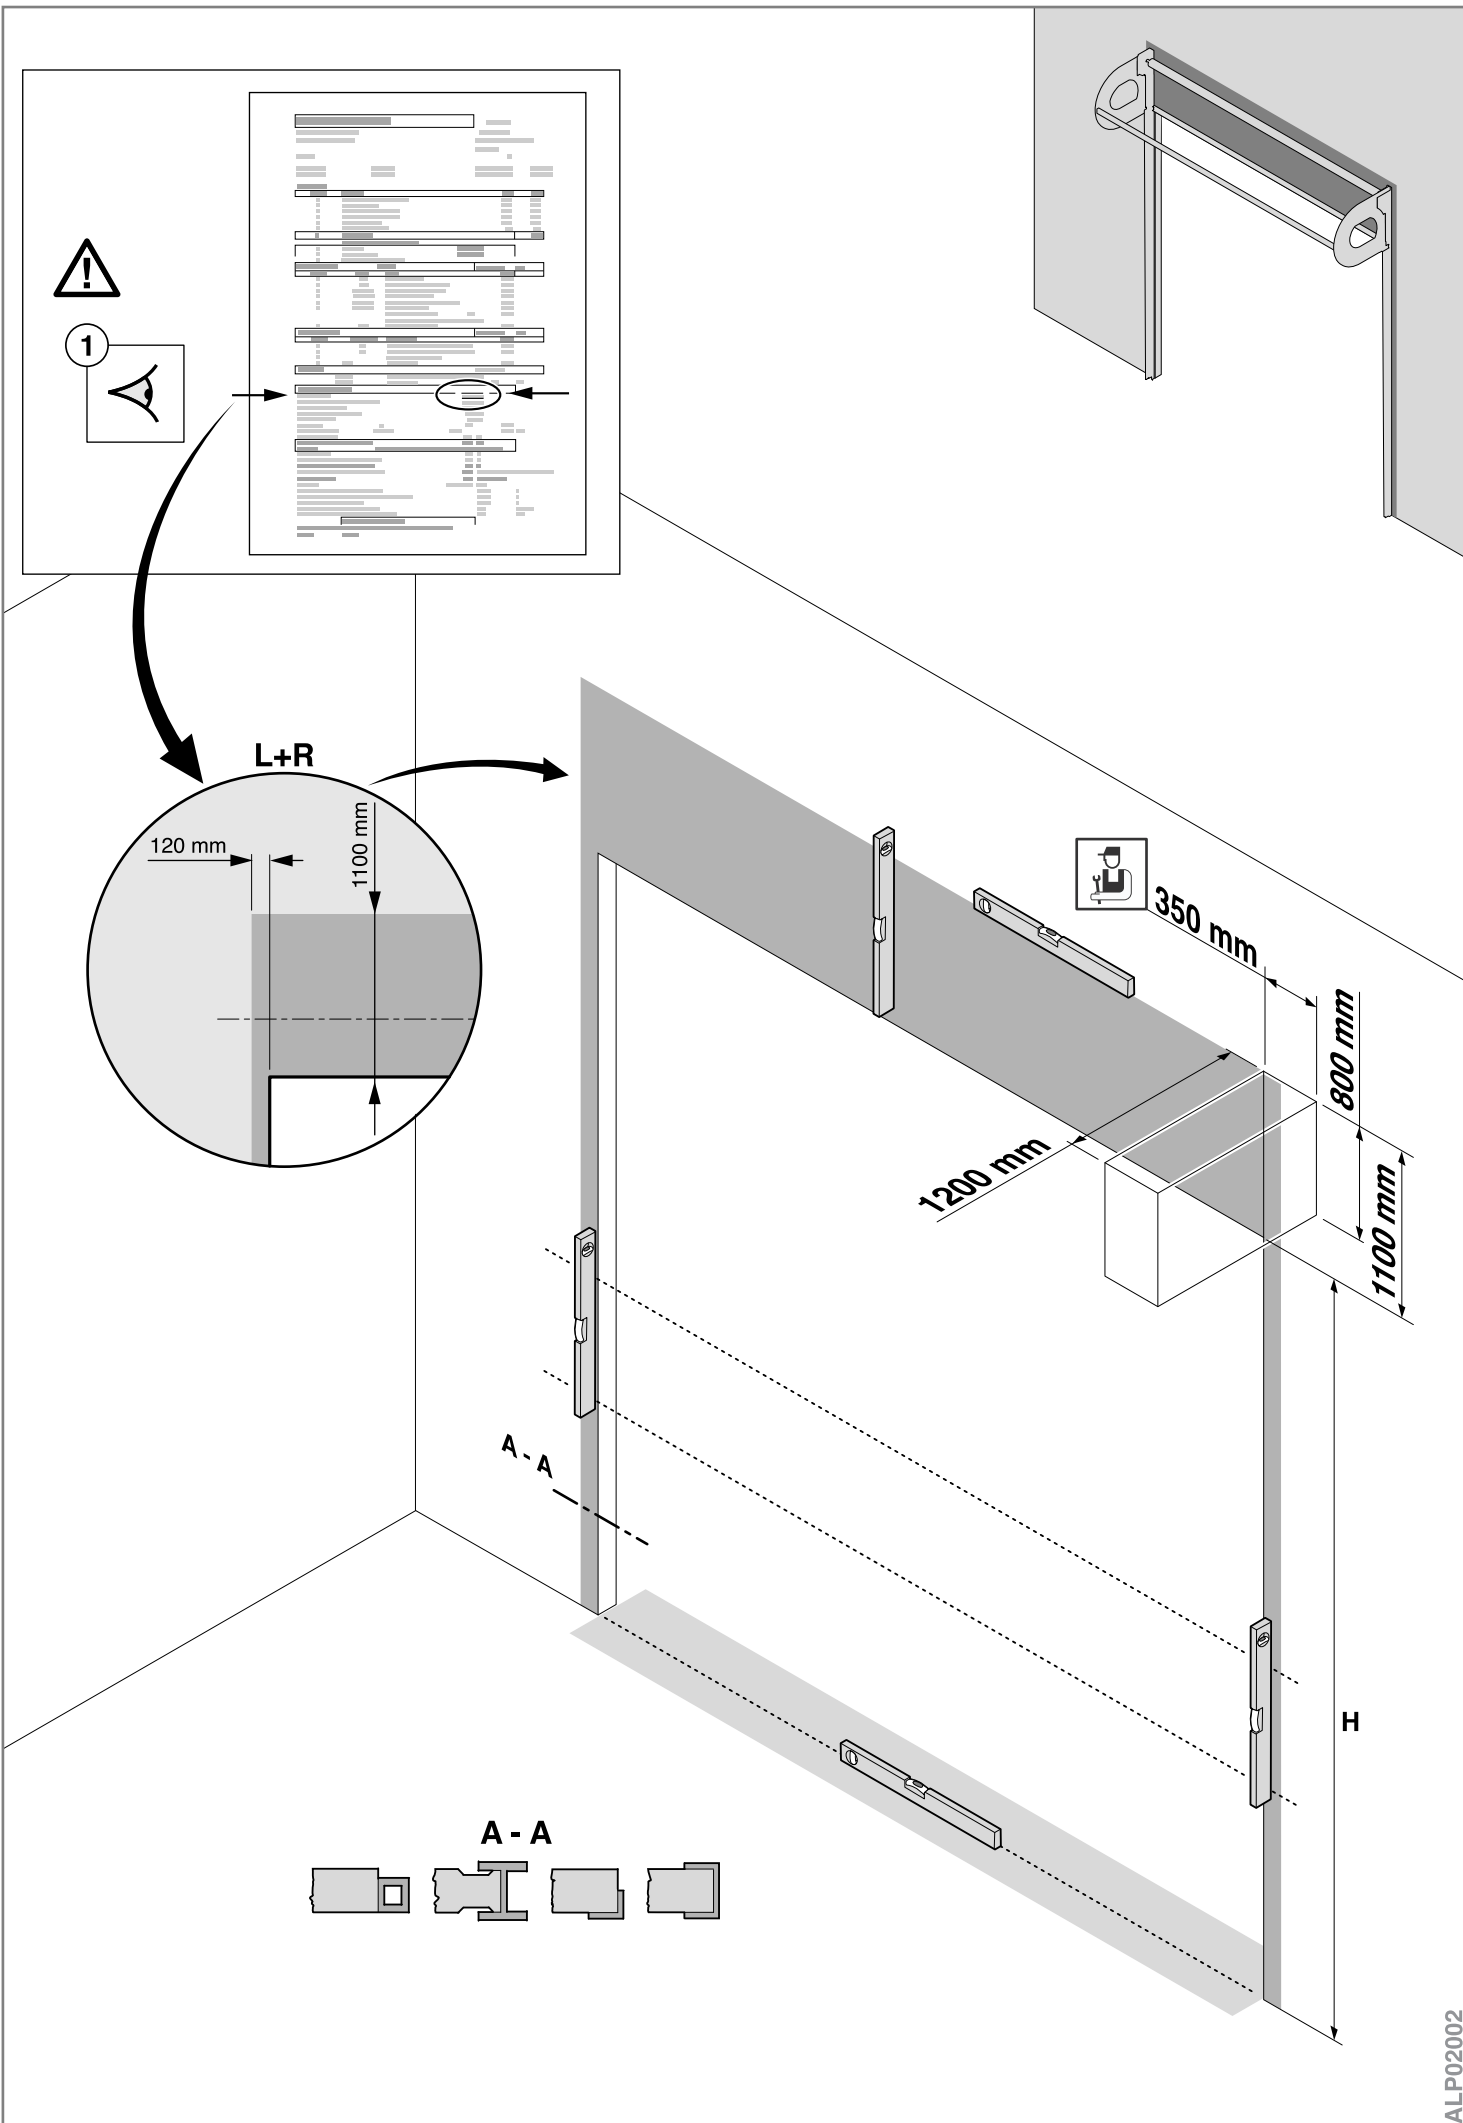

Helix

2x
⚠ 6,3x25mm
3Nm

1

5

2

3

4

1

5

A - L+R

B - L+R

Farbe/Kleur/ Colour/Couleur	'Anschluss/ Aansluiting/ Connection/Raccordement	Funktion /Functie/ Function/ Fonction
Weiss Wit White Blanc	24V	Anschluss Steuerung Aansluiting sturing Connection controller Raccordement commande
Braun Bruin Brown Brun	24V	Anschluss Steuerung Aansluiting sturing Connection controller Raccordement commande
Schwarz Zwart Black Noir	2.3 X2-Gateway 2.3 X2-Poort 2.3 X2-Gateway 2.3 X2-Port	Steuerung Sturing Controller Commande
Blau Blauw Blue Bleu	2.5 X2-Gateway 2.5 X2-Poort 2.5 X2-Gateway 2.5 X2-Port	Steuerung Sturing Controller Commande
Grau Grijs Grey Gris	'Kein Anschluss Geen aansluiting No connection Pas de raccordement	Kein Funktion Geen functie No function Pas de fonction
Grün Groen Green Vert	'Kein Anschluss Geen aansluiting No connection Pas de raccordement	Kein Funktion Geen functie No function Pas de fonction

Farbe/Kleur/ Colour/Couleur	'Anschluss/ Aansluiting/ Connection/Raccordement	Funktion /Functie/ Function/ Fonction
Kabel 1 Kabel 1 Cable 1 Câble 1	3.1 X3-Gateway 3.1 X3-Poort 3.1 X3-Gateway 3.1 X3-Port	Anschluss Steuerung Aansluiting sturing Connection controller Raccordement commande
Kabel 2 Kabel 2 Cable 2 Câble 2	3.2 X3-Gateway 3.2 X3-Poort 3.2 X3-Gateway 3.2 X3-Port	Anschluss Steuerung Aansluiting sturing Connection controller Raccordement commande