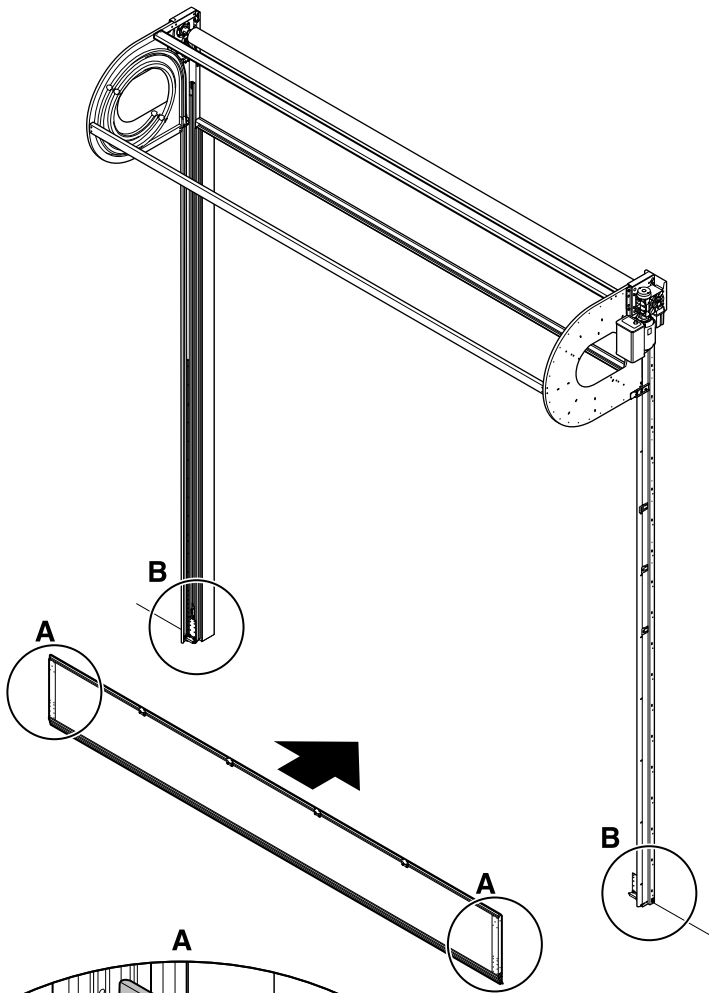

5

A - L+R

B - L+R

Farbe/Kleur/ Colour/Couleur	'Anschluss/ Aansluiting/ Connection/Raccordement	Funktion /Functie/ Function/ Fonction
Weiss Wit White Blanc	24V	Anschluss Steuerung Aansluiting sturing Connection controller Raccordement commande
Braun Bruin Brown Brun	24V	Anschluss Steuerung Aansluiting sturing Connection controller Raccordement commande
Schwarz Zwart Black Noir	2.3 X2-Gateway 2.3 X2-Poort 2.3 X2-Gateway 2.3 X2-Port	Steuerung Sturing Controller Commande
Blau Blauw Blue Bleu	2.5 X2-Gateway 2.5 X2-Poort 2.5 X2-Gateway 2.5 X2-Port	Steuerung Sturing Controller Commande
Grau Grijs Grey Gris	'Kein Anschluss Geen aansluiting No connection Pas de raccordement	Kein Funktion Geen functie No function Pas de fonction
Grün Groen Green Vert	'Kein Anschluss Geen aansluiting No connection Pas de raccordement	Kein Funktion Geen functie No function Pas de fonction

Farbe/Kleur/ Colour/Couleur	'Anschluss/ Aansluiting/ Connection/Raccordement	Funktion /Functie/ Function/ Fonction
Kabel 1 Kabel 1 Cable 1 Câble 1	3.1 X3-Gateway 3.1 X3-Poort 3.1 X3-Gateway 3.1 X3-Port	Anschluss Steuerung Aansluiting sturing Connection controller Raccordement commande
Kabel 2 Kabel 2 Cable 2 Câble 2	3.2 X3-Gateway 3.2 X3-Poort 3.2 X3-Gateway 3.2 X3-Port	Anschluss Steuerung Aansluiting sturing Connection controller Raccordement commande