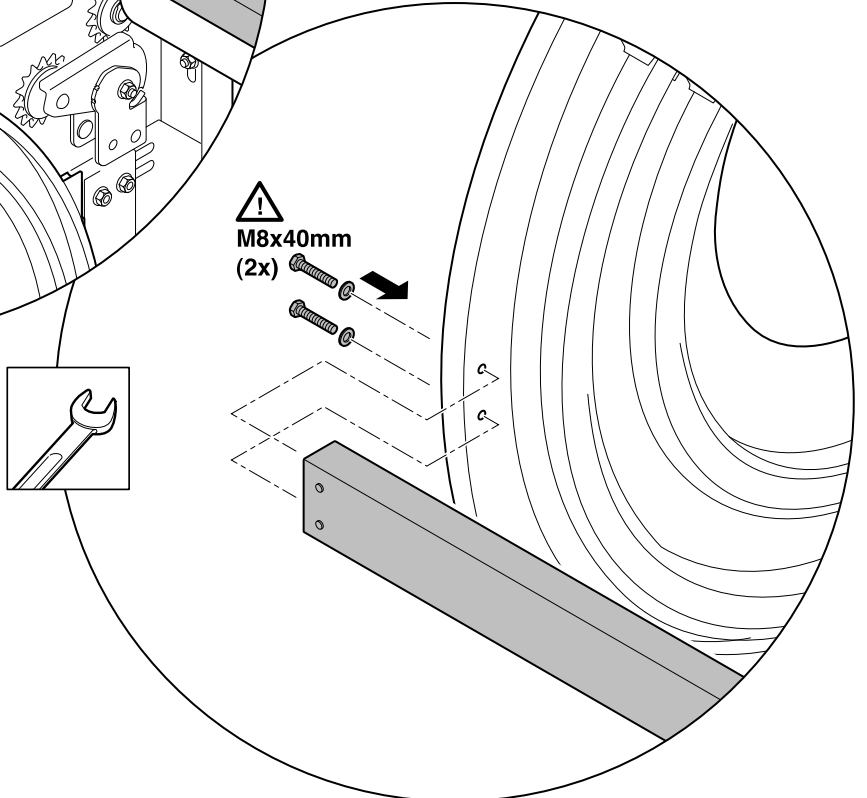

5

A - L+R

B - L+R

Farbe/Kleur/ Colour/Couleur	'Anschluss/ Aansluiting/ Connection/Raccordement	Funktion /Functie/ Function/ Fonction
Weiss Wit White Blanc	24V	Anschluss Steuerung Aansluiting sturing Connection controller Raccordement commande
Braun Bruin Brown Brun	24V	Anschluss Steuerung Aansluiting sturing Connection controller Raccordement commande
Schwarz Zwart Black Noir	2.3 X2-Gateway 2.3 X2-Poort 2.3 X2-Gateway 2.3 X2-Port	Steuerung Sturing Controller Commande
Blau Blauw Blue Bleu	2.5 X2-Gateway 2.5 X2-Poort 2.5 X2-Gateway 2.5 X2-Port	Steuerung Sturing Controller Commande
Grau Grijs Grey Gris	'Kein Anschluss Geen aansluiting No connection Pas de raccordement	Kein Funktion Geen functie No function Pas de fonction
Grün Groen Green Vert	'Kein Anschluss Geen aansluiting No connection Pas de raccordement	Kein Funktion Geen functie No function Pas de fonction

Farbe/Kleur/ Colour/Couleur	'Anschluss/ Aansluiting/ Connection/Raccordement	Funktion /Functie/ Function/ Fonction
Kabel 1 Kabel 1 Cable 1 Câble 1	3.1 X3-Gateway 3.1 X3-Poort 3.1 X3-Gateway 3.1 X3-Port	Anschluss Steuerung Aansluiting sturing Connection controller Raccordement commande
Kabel 2 Kabel 2 Cable 2 Câble 2	3.2 X3-Gateway 3.2 X3-Poort 3.2 X3-Gateway 3.2 X3-Port	Anschluss Steuerung Aansluiting sturing Connection controller Raccordement commande