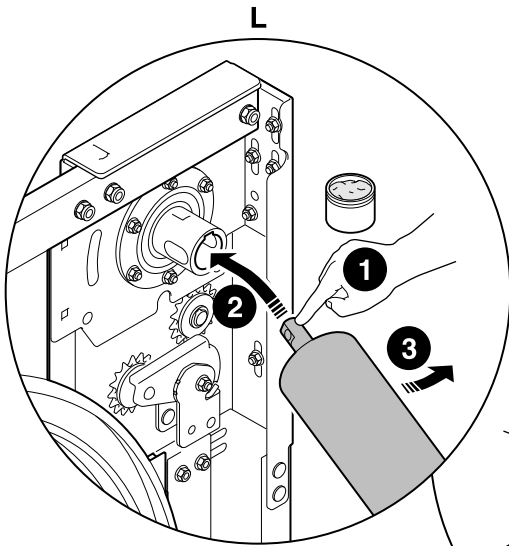

5

A - L+R

B - L+R

Farbe/Kleur/ Colour/Couleur	'Anschluss/ Aansluiting/ Connection/Raccordement	Funktion /Functie/ Function/ Fonction
Weiss Wit White Blanc	24V	Anschluss Steuerung Aansluiting sturing Connection controller Raccordement commande
Braun Bruin Brown Brun	24V	Anschluss Steuerung Aansluiting sturing Connection controller Raccordement commande
Schwarz Zwart Black Noir	2.3 X2-Gateway 2.3 X2-Poort 2.3 X2-Gateway 2.3 X2-Port	Steuerung Sturing Controller Commande
Blau Blauw Blue Bleu	2.5 X2-Gateway 2.5 X2-Poort 2.5 X2-Gateway 2.5 X2-Port	Steuerung Sturing Controller Commande
Grau Grijs Grey Gris	'Kein Anschluss Geen aansluiting No connection Pas de raccordement	Kein Funktion Geen functie No function Pas de fonction
Grün Groen Green Vert	'Kein Anschluss Geen aansluiting No connection Pas de raccordement	Kein Funktion Geen functie No function Pas de fonction

Farbe/Kleur/ Colour/Couleur	'Anschluss/ Aansluiting/ Connection/Raccordement	Funktion /Functie/ Function/ Fonction
Kabel 1 Kabel 1 Cable 1 Câble 1	3.1 X3-Gateway 3.1 X3-Poort 3.1 X3-Gateway 3.1 X3-Port	Anschluss Steuerung Aansluiting sturing Connection controller Raccordement commande
Kabel 2 Kabel 2 Cable 2 Câble 2	3.2 X3-Gateway 3.2 X3-Poort 3.2 X3-Gateway 3.2 X3-Port	Anschluss Steuerung Aansluiting sturing Connection controller Raccordement commande